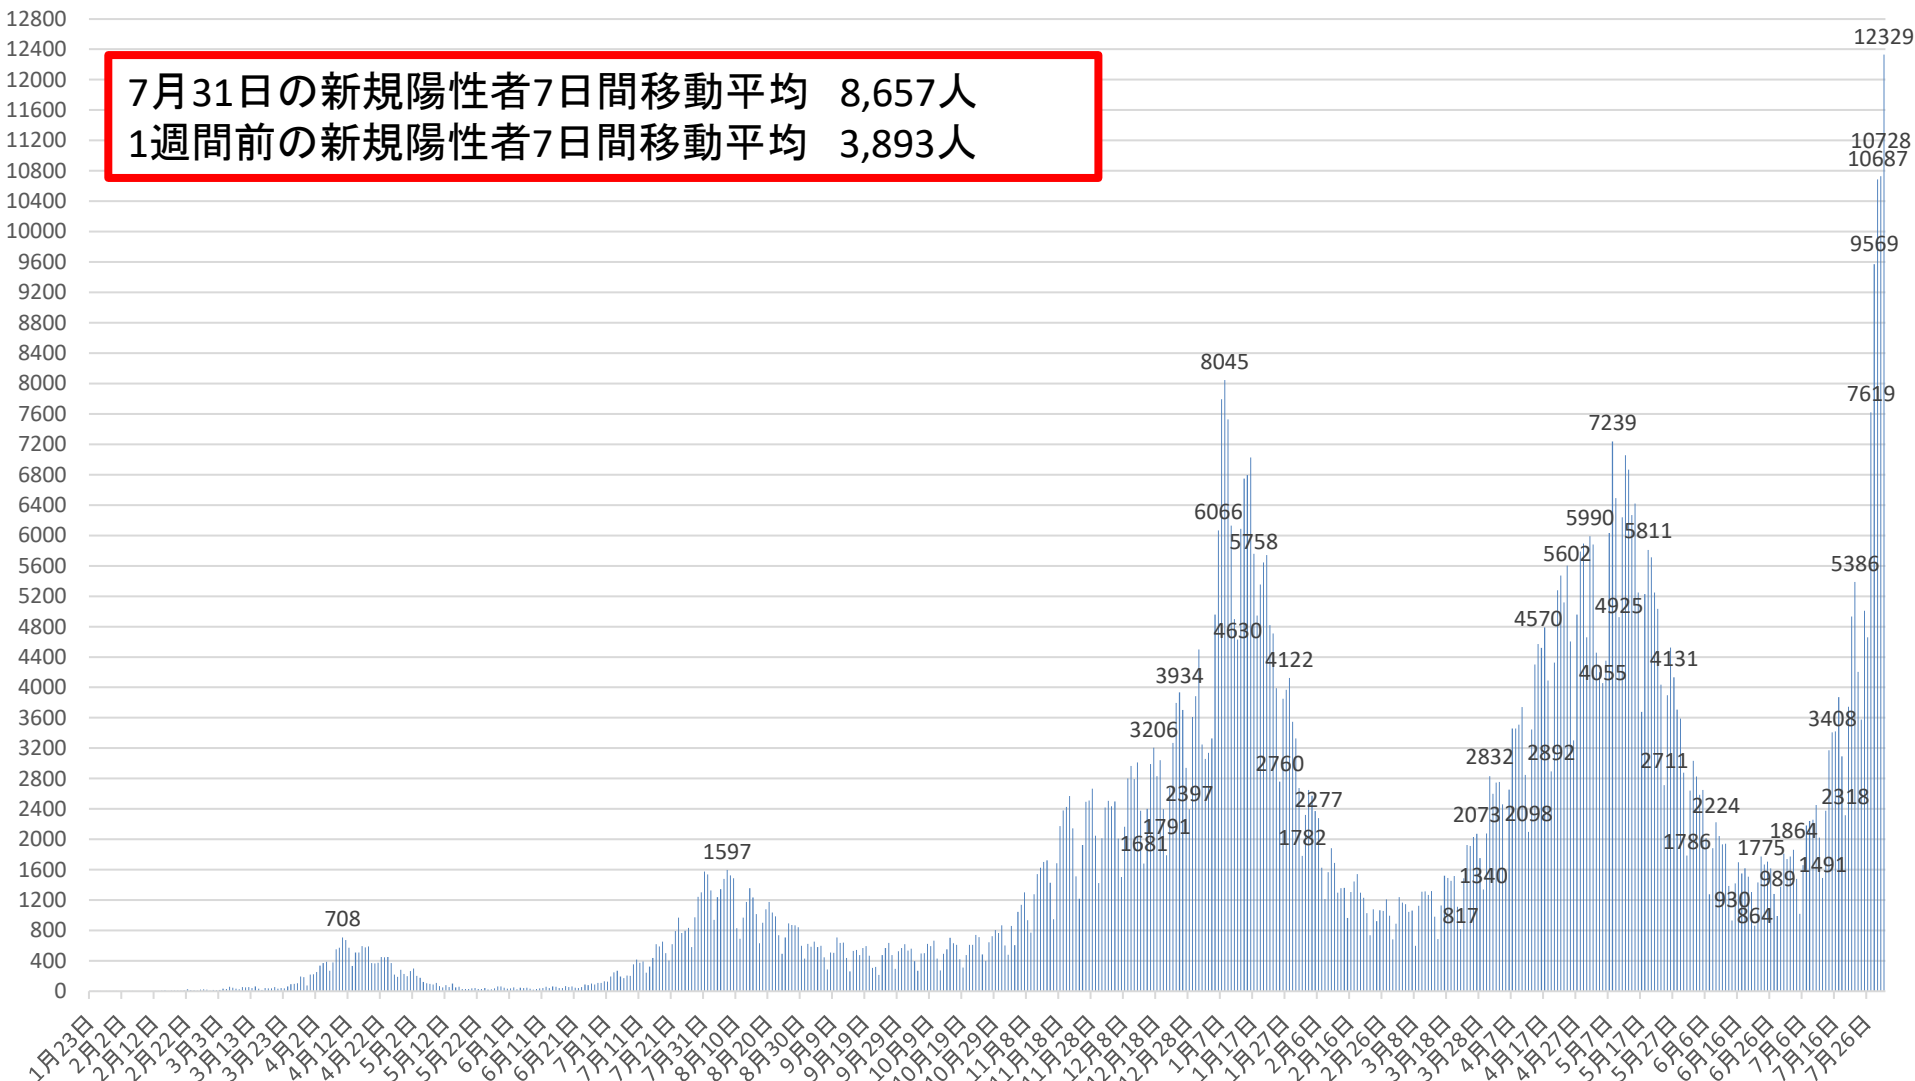

新型コロナウイルス感染症の国内発生動向

報告日別新規陽性者数

令和3年7月31日24時時点

※1 都道府県から数日分まとめて国に報告された場合には、本来の報告日別に過去に遡って計上している。なお、重複事例の有無等の数値の精査を行っている。
※2 令和2年5月10日まで報告がなかった東京都の症例については、確定日に報告があったものとして追加した。

新型コロナウイルス感染症の新規陽性者数及び7日間移動平均

月日	新規陽性者数	7日間移動平均			月日	新規陽性者数	7日間移動平均			月日	新規陽性者数	7日間移動平均		
		当日	1週間前	増減率 (当日/1週間前)			当日	1週間前	増減率 (当日/1週間前)			当日	1週間前	増減率 (当日/1週間前)
5月9日(日)	6491	5261	5211	101%	6月13日(日)	1384	1812	2505	72%	7月18日(日)	3093	2976	1976	151%
5月10日(月)	4925	5328	5376	99%	6月14日(月)	930	1763	2432	72%	7月19日(月)	2318	3094	2043	151%
5月11日(火)	6237	5619	5267	107%	6月15日(火)	1418	1696	2324	73%	7月20日(火)	3743	3289	2146	153%
5月12日(水)	7057	6048	5020	120%	6月16日(水)	1697	1621	2208	73%	7月21日(水)	4933	3541	2287	155%
5月13日(木)	6866	6407	4799	134%	6月17日(木)	1550	1551	2097	74%	7月22日(木)	5386	3823	2454	156%
5月14日(金)	6269	6441	4995	129%	6月18日(金)	1619	1506	2004	75%	7月23日(金)	4204	3935	2620	150%
5月15日(土)	6420	6324	5174	122%	6月19日(土)	1509	1444	1903	76%	7月24日(土)	3576	3893	2822	138%
5月16日(日)	5247	6146	5261	117%	6月20日(日)	1304	1432	1812	79%	7月25日(日)	5008	4167	2976	140%
5月17日(月)	3676	5967	5328	112%	6月21日(月)	864	1423	1763	81%	7月26日(月)	4660	4501	3094	145%
5月18日(火)	5228	5823	5619	104%	6月22日(火)	1432	1425	1696	84%	7月27日(火)	7619	5055	3289	154%
5月19日(水)	5811	5645	6048	93%	6月23日(水)	1775	1436	1621	89%	7月28日(水)	9569	5717	3541	161%
5月20日(木)	5711	5480	6407	86%	6月24日(木)	1669	1453	1551	94%	7月29日(木)	10687	6475	3823	169%
5月21日(金)	5250	5335	6441	83%	6月25日(金)	1705	1465	1506	97%	7月30日(金)	10728	7407	3935	188%
5月22日(土)	5034	5137	6324	81%	6月26日(土)	1619	1481	1444	103%	7月31日(土)	12329	8657	3893	222%
5月23日(日)	4035	4964	6146	81%	6月27日(日)	1280	1478	1432	103%	8月1日(日)				
5月24日(月)	2711	4826	5967	81%	6月28日(月)	989	1496	1423	105%	8月2日(月)				
5月25日(火)	3896	4635	5823	80%	6月29日(火)	1376	1488	1425	104%	8月3日(火)				
5月26日(水)	4526	4452	5645	79%	6月30日(水)	1810	1493	1436	104%	8月4日(水)				
5月27日(木)	4131	4226	5480	77%	7月1日(木)	1741	1503	1453	103%	8月5日(木)				
5月28日(金)	3706	4006	5335	75%	7月2日(金)	1773	1513	1465	103%	8月6日(金)				
5月29日(土)	3587	3799	5137	74%	7月3日(土)	1864	1548	1481	105%	8月7日(土)				
5月30日(日)	2876	3633	4964	73%	7月4日(日)	1479	1576	1478	107%	8月8日(日)				
5月31日(月)	1786	3501	4826	73%	7月5日(月)	1021	1581	1496	106%	8月9日(月)				
6月1日(火)	2640	3322	4635	72%	7月6日(火)	1658	1621	1488	109%	8月10日(火)				
6月2日(水)	3031	3108	4452	70%	7月7日(水)	2181	1674	1493	112%	8月11日(水)				
6月3日(木)	2825	2922	4226	69%	7月8日(木)	2239	1745	1503	116%	8月12日(木)				
6月4日(金)	2586	2762	4006	69%	7月9日(金)	2259	1814	1513	120%	8月13日(金)				
6月5日(土)	2648	2627	3799	69%	7月10日(土)	2452	1898	1548	123%	8月14日(土)				
6月6日(日)	2017	2505	3633	69%	7月11日(日)	2021	1976	1576	125%	8月15日(日)				
6月7日(月)	1276	2432	3501	69%	7月12日(月)	1491	2043	1581	129%	8月16日(月)				
6月8日(火)	1883	2324	3322	70%	7月13日(火)	2377	2146	1621	132%	8月17日(火)				
6月9日(水)	2224	2208	3108	71%	7月14日(水)	3170	2287	1674	137%	8月18日(水)				
6月10日(木)	2044	2097	2922	72%	7月15日(木)	3408	2454	1745	141%	8月19日(木)				
6月11日(金)	1934	2004	2762	73%	7月16日(金)	3419	2620	1814	144%	8月20日(金)				
6月12日(土)	1941	1903	2627	72%	7月17日(土)	3871	2822	1898	149%	8月21日(土)				