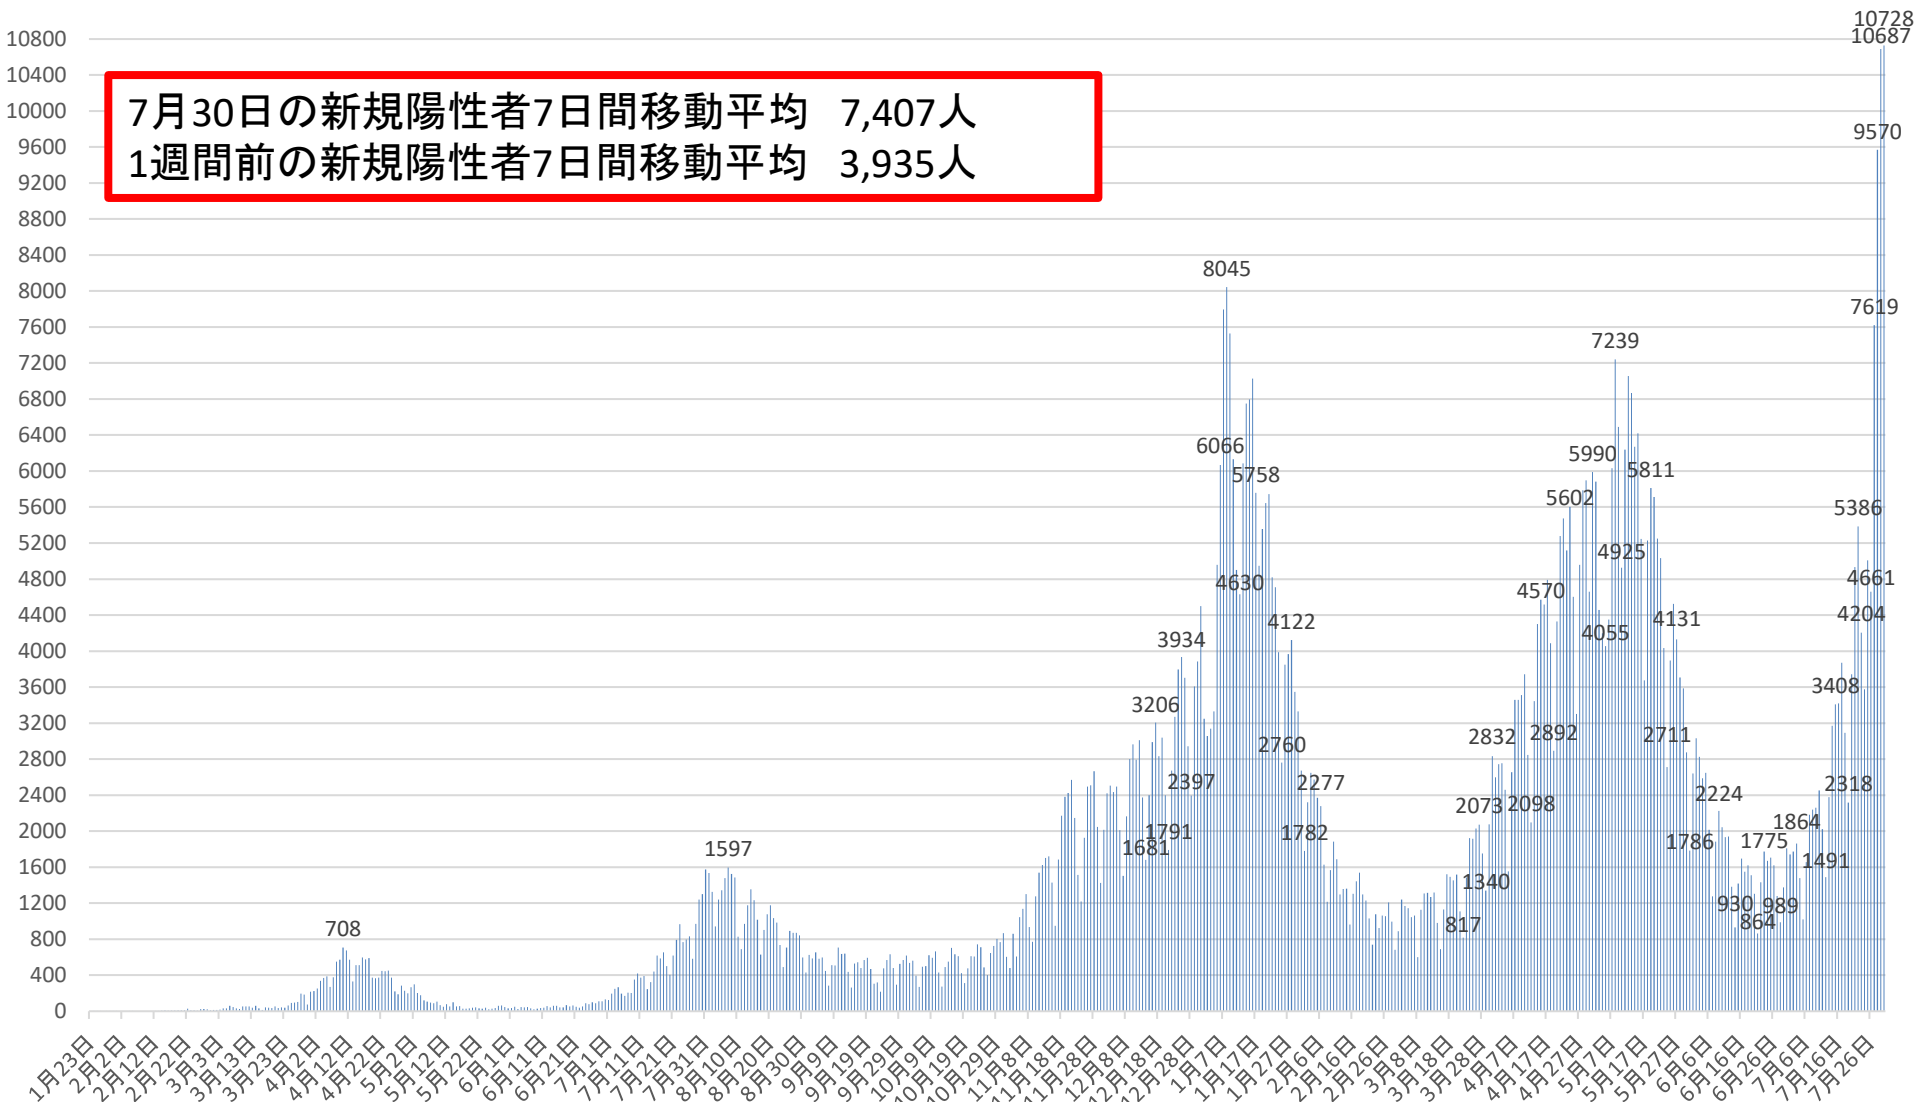

新型コロナウイルス感染症の国内発生動向

報告日別新規陽性者数

令和3年7月30日24時時点

※1 都道府県から数日分まとめて国に報告された場合には、本来の報告日別に過去に遡って計上している。なお、重複事例の有無等の数値の精査を行っている。
※2 令和2年5月10日まで報告がなかった東京都の症例については、確定日に報告があったものとして追加した。

新型コロナウイルス感染症の新規陽性者数及び7日間移動平均

月日	新規陽性者数	7日間移動平均			月日	新規陽性者数	7日間移動平均			月日	新規陽性者数	7日間移動平均		
		当日	1週間前	増減率 (当日/1週間前)			当日	1週間前	増減率 (当日/1週間前)			当日	1週間前	増減率 (当日/1週間前)
5月9日(日)	6491	5261	5211	101%	6月13日(日)	1384	1812	2505	72%	7月18日(日)	3093	2976	1976	151%
5月10日(月)	4925	5328	5376	99%	6月14日(月)	930	1763	2432	72%	7月19日(月)	2318	3094	2043	151%
5月11日(火)	6237	5619	5267	107%	6月15日(火)	1418	1696	2324	73%	7月20日(火)	3743	3289	2146	153%
5月12日(水)	7057	6048	5020	120%	6月16日(水)	1697	1621	2208	73%	7月21日(水)	4933	3541	2287	155%
5月13日(木)	6866	6407	4799	134%	6月17日(木)	1550	1551	2097	74%	7月22日(木)	5386	3823	2454	156%
5月14日(金)	6269	6441	4995	129%	6月18日(金)	1619	1506	2004	75%	7月23日(金)	4204	3935	2620	150%
5月15日(土)	6420	6324	5174	122%	6月19日(土)	1509	1444	1903	76%	7月24日(土)	3576	3893	2822	138%
5月16日(日)	5247	6146	5261	117%	6月20日(日)	1304	1432	1812	79%	7月25日(日)	5009	4167	2976	140%
5月17日(月)	3676	5967	5328	112%	6月21日(月)	864	1423	1763	81%	7月26日(月)	4661	4502	3094	146%
5月18日(火)	5228	5823	5619	104%	6月22日(火)	1432	1425	1696	84%	7月27日(火)	7619	5055	3289	154%
5月19日(水)	5811	5645	6048	93%	6月23日(水)	1775	1436	1621	89%	7月28日(水)	9570	5718	3541	161%
5月20日(木)	5711	5480	6407	86%	6月24日(木)	1669	1453	1551	94%	7月29日(木)	10687	6475	3823	169%
5月21日(金)	5250	5335	6441	83%	6月25日(金)	1705	1465	1506	97%	7月30日(金)	10728	7407	3935	188%
5月22日(土)	5034	5137	6324	81%	6月26日(土)	1619	1481	1444	103%	7月31日(土)				
5月23日(日)	4035	4964	6146	81%	6月27日(日)	1280	1478	1432	103%	8月1日(日)				
5月24日(月)	2711	4826	5967	81%	6月28日(月)	989	1496	1423	105%	8月2日(月)				
5月25日(火)	3896	4635	5823	80%	6月29日(火)	1376	1488	1425	104%	8月3日(火)				
5月26日(水)	4526	4452	5645	79%	6月30日(水)	1810	1493	1436	104%	8月4日(水)				
5月27日(木)	4131	4226	5480	77%	7月1日(木)	1741	1503	1453	103%	8月5日(木)				
5月28日(金)	3706	4006	5335	75%	7月2日(金)	1773	1513	1465	103%	8月6日(金)				
5月29日(土)	3587	3799	5137	74%	7月3日(土)	1864	1548	1481	105%	8月7日(土)				
5月30日(日)	2876	3633	4964	73%	7月4日(日)	1479	1576	1478	107%	8月8日(日)				
5月31日(月)	1786	3501	4826	73%	7月5日(月)	1021	1581	1496	106%	8月9日(月)				
6月1日(火)	2640	3322	4635	72%	7月6日(火)	1658	1621	1488	109%	8月10日(火)				
6月2日(水)	3031	3108	4452	70%	7月7日(水)	2181	1674	1493	112%	8月11日(水)				
6月3日(木)	2825	2922	4226	69%	7月8日(木)	2239	1745	1503	116%	8月12日(木)				
6月4日(金)	2586	2762	4006	69%	7月9日(金)	2259	1814	1513	120%	8月13日(金)				
6月5日(土)	2648	2627	3799	69%	7月10日(土)	2452	1898	1548	123%	8月14日(土)				
6月6日(日)	2017	2505	3633	69%	7月11日(日)	2021	1976	1576	125%	8月15日(日)				
6月7日(月)	1276	2432	3501	69%	7月12日(月)	1491	2043	1581	129%	8月16日(月)				
6月8日(火)	1883	2324	3322	70%	7月13日(火)	2377	2146	1621	132%	8月17日(火)				
6月9日(水)	2224	2208	3108	71%	7月14日(水)	3170	2287	1674	137%	8月18日(水)				
6月10日(木)	2044	2097	2922	72%	7月15日(木)	3408	2454	1745	141%	8月19日(木)				
6月11日(金)	1934	2004	2762	73%	7月16日(金)	3419	2620	1814	144%	8月20日(金)				
6月12日(土)	1941	1903	2627	72%	7月17日(土)	3871	2822	1898	149%	8月21日(土)				