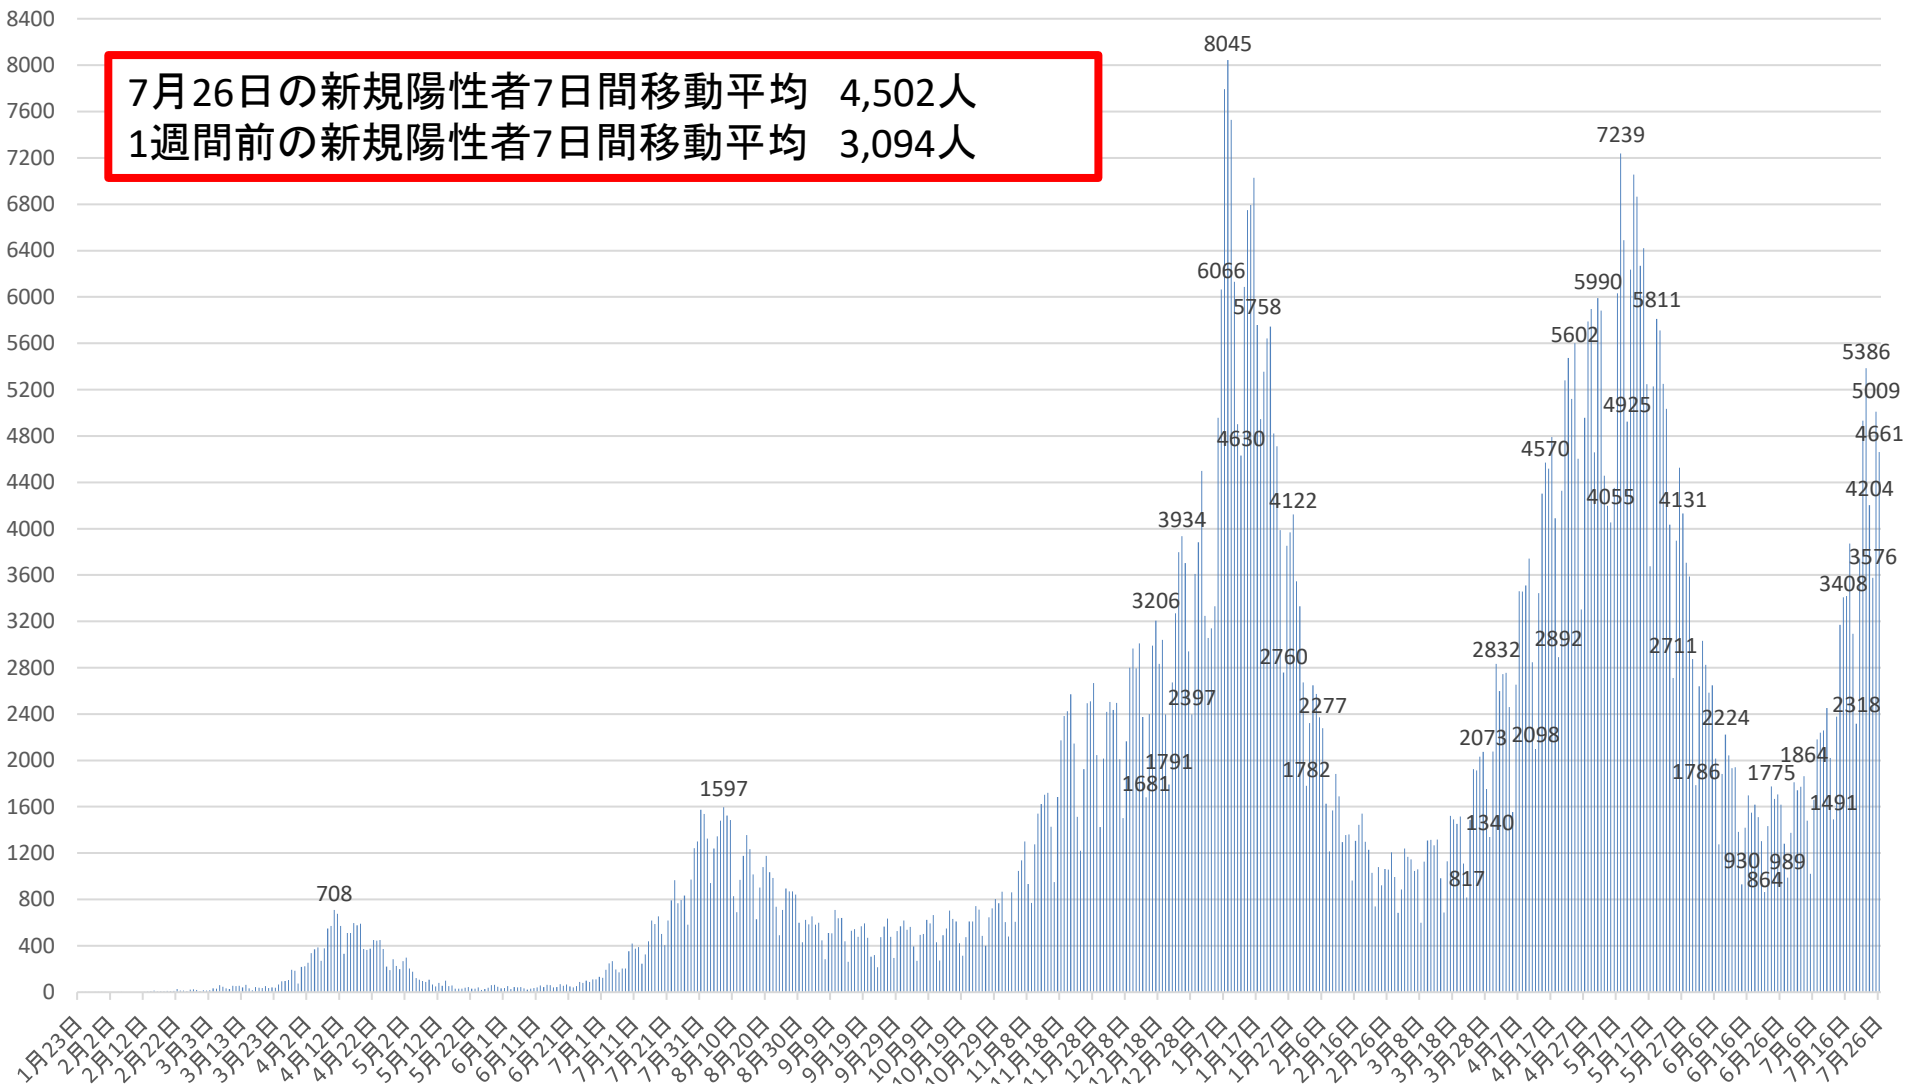

# 新型コロナウイルス感染症の国内発生動向

報告日別新規陽性者数

令和3年7月26日24時時点

7月26日の新規陽性者7日間移動平均 4,502人  
1週間前の新規陽性者7日間移動平均 3,094人

※1 都道府県から数日分まとめて国に報告された場合には、本来の報告日別に過去に遡って計上している。なお、重複事例の有無等の数値の精査を行っている。  
※2 令和2年5月10日まで報告がなかった東京都の症例については、確定日に報告があったものとして追加した。