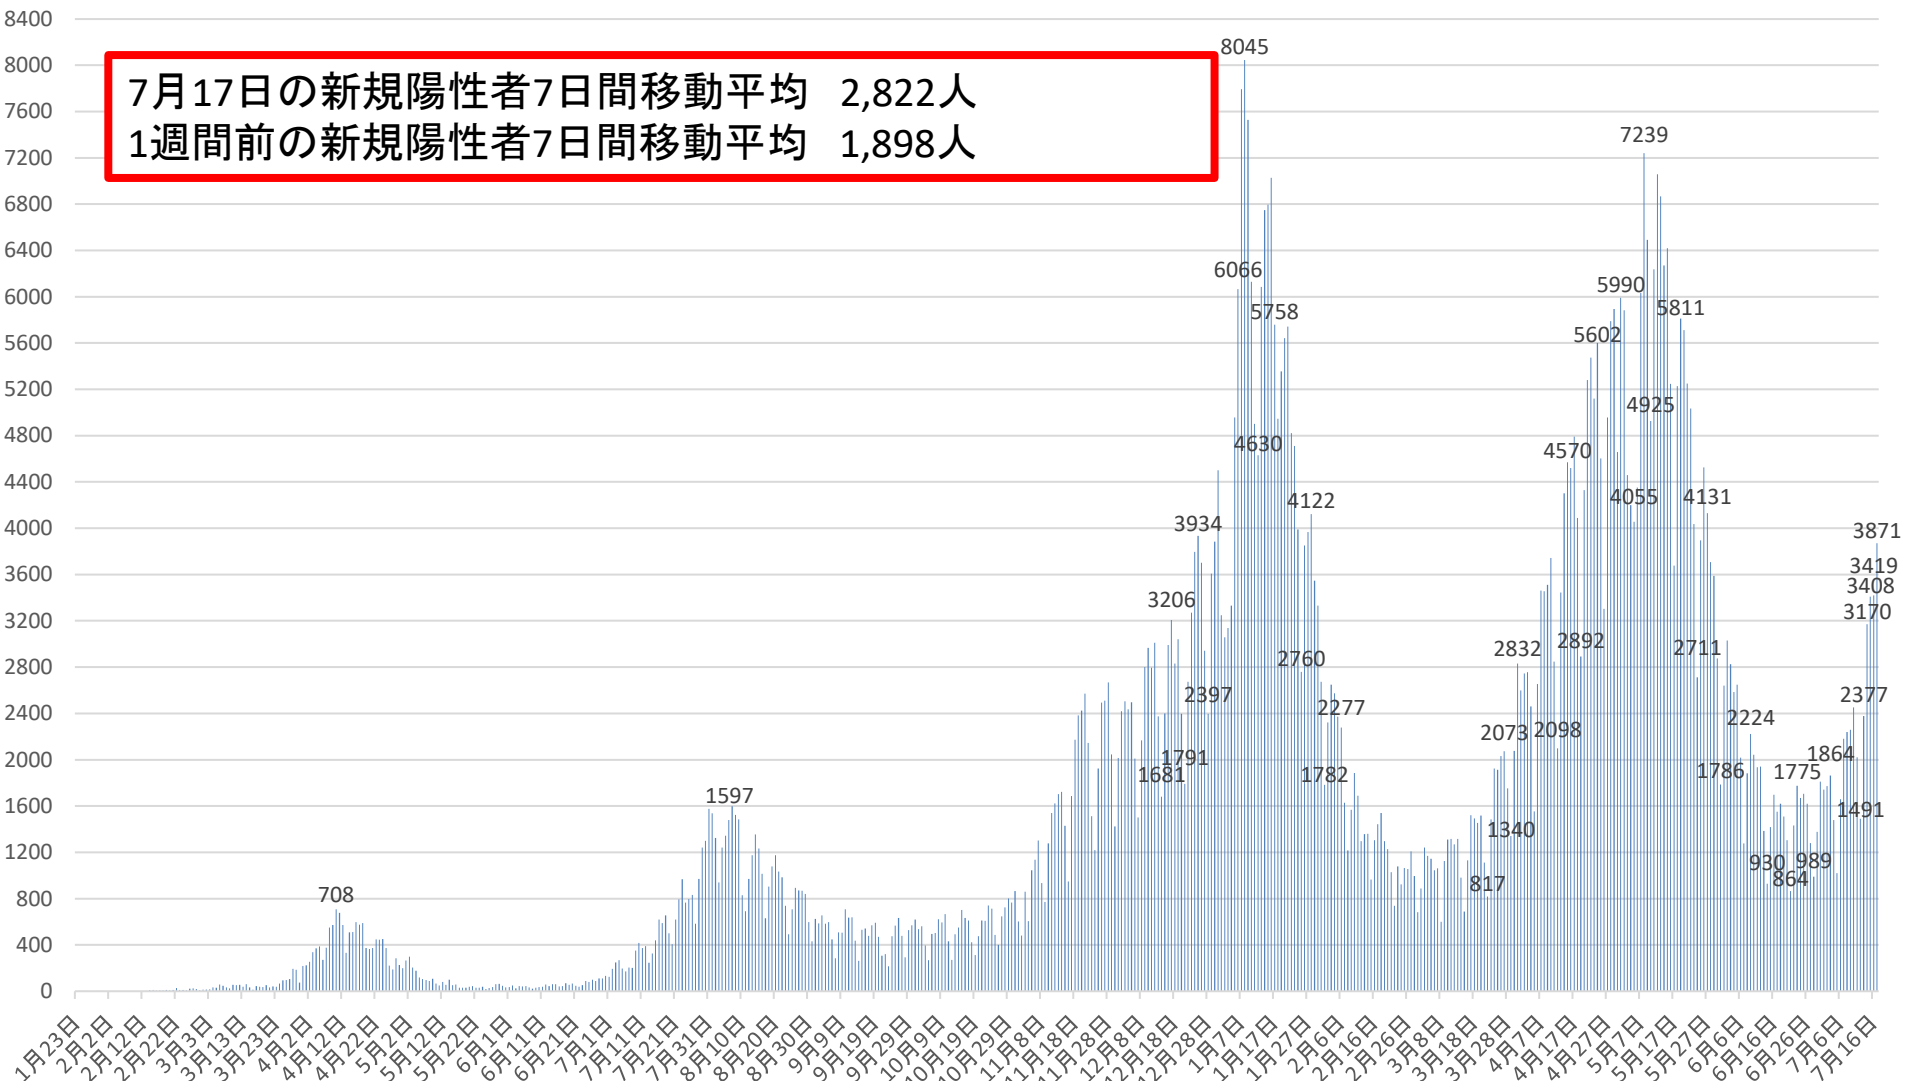

新型コロナウイルス感染症の国内発生動向

報告日別新規陽性者数

令和3年7月17日24時時点

※1 都道府県から数日分まとめて国に報告された場合には、本来の報告日別に過去に遡って計上している。なお、重複事例の有無等の数値の精査を行っている。
※2 令和2年5月10日まで報告がなかった東京都の症例については、確定日に報告があったものとして追加した。

新型コロナウイルス感染症の新規陽性者数及び7日間移動平均

月日	新規陽性者数	7日間移動平均			月日	新規陽性者数	7日間移動平均			月日	新規陽性者数	7日間移動平均		
		当日	1週間前	増減率 (当日/1週間前)			当日	1週間前	増減率 (当日/1週間前)			当日	1週間前	増減率 (当日/1週間前)
4月4日(日)	2460	2401	1714	140%	5月9日(日)	6491	5261	5211	101%	6月13日(日)	1384	1812	2505	72%
4月5日(月)	1554	2432	1788	136%	5月10日(月)	4925	5328	5376	99%	6月14日(月)	930	1763	2432	72%
4月6日(火)	2654	2514	1873	134%	5月11日(火)	6237	5619	5267	107%	6月15日(火)	1418	1696	2324	73%
4月7日(水)	3460	2604	2003	130%	5月12日(水)	7057	6048	5020	120%	6月16日(水)	1697	1621	2208	73%
4月8日(木)	3457	2726	2100	130%	5月13日(木)	6867	6407	4799	134%	6月17日(木)	1550	1551	2097	74%
4月9日(金)	3511	2836	2202	129%	5月14日(金)	6269	6441	4995	129%	6月18日(金)	1619	1506	2004	75%
4月10日(土)	3742	2977	2300	129%	5月15日(土)	6420	6324	5174	122%	6月19日(土)	1509	1444	1903	76%
4月11日(日)	2848	3032	2401	126%	5月16日(日)	5247	6146	5261	117%	6月20日(日)	1304	1432	1812	79%
4月12日(月)	2098	3110	2432	128%	5月17日(月)	3676	5968	5328	112%	6月21日(月)	864	1423	1763	81%
4月13日(火)	3444	3223	2514	128%	5月18日(火)	5228	5823	5619	104%	6月22日(火)	1432	1425	1696	84%
4月14日(水)	4302	3343	2604	128%	5月19日(水)	5811	5645	6048	93%	6月23日(水)	1775	1436	1621	89%
4月15日(木)	4570	3502	2726	128%	5月20日(木)	5711	5480	6407	86%	6月24日(木)	1669	1453	1551	94%
4月16日(金)	4519	3646	2836	129%	5月21日(金)	5250	5335	6441	83%	6月25日(金)	1705	1465	1506	97%
4月17日(土)	4791	3796	2977	128%	5月22日(土)	5034	5137	6324	81%	6月26日(土)	1619	1481	1444	103%
4月18日(日)	4089	3973	3032	131%	5月23日(日)	4035	4964	6146	81%	6月27日(日)	1280	1478	1432	103%
4月19日(月)	2892	4087	3110	131%	5月24日(月)	2711	4826	5968	81%	6月28日(月)	989	1496	1423	105%
4月20日(火)	4328	4213	3223	131%	5月25日(火)	3896	4635	5823	80%	6月29日(火)	1376	1488	1425	104%
4月21日(水)	5280	4353	3343	130%	5月26日(水)	4526	4452	5645	79%	6月30日(水)	1810	1493	1436	104%
4月22日(木)	5474	4482	3502	128%	5月27日(木)	4131	4226	5480	77%	7月1日(木)	1741	1503	1453	103%
4月23日(金)	5119	4568	3646	125%	5月28日(金)	3706	4006	5335	75%	7月2日(金)	1773	1513	1465	103%
4月24日(土)	5602	4683	3796	123%	5月29日(土)	3587	3799	5137	74%	7月3日(土)	1864	1548	1481	105%
4月25日(日)	4604	4757	3973	120%	5月30日(日)	2876	3633	4964	73%	7月4日(日)	1479	1576	1478	107%
4月26日(月)	3303	4816	4087	118%	5月31日(月)	1786	3501	4826	73%	7月5日(月)	1021	1581	1496	106%
4月27日(火)	4958	4906	4213	116%	6月1日(火)	2640	3322	4635	72%	7月6日(火)	1658	1621	1488	109%
4月28日(水)	5788	4978	4353	114%	6月2日(水)	3031	3108	4452	70%	7月7日(水)	2181	1674	1493	112%
4月29日(木)	5895	5038	4482	112%	6月3日(木)	2825	2922	4226	69%	7月8日(木)	2239	1745	1503	116%
4月30日(金)	4658	4973	4568	109%	6月4日(金)	2586	2762	4006	69%	7月9日(金)	2259	1814	1513	120%
5月1日(土)	5990	5028	4683	107%	6月5日(土)	2648	2627	3799	69%	7月10日(土)	2452	1898	1548	123%
5月2日(日)	5882	5211	4757	110%	6月6日(日)	2017	2505	3633	69%	7月11日(日)	2021	1976	1576	125%
5月3日(月)	4458	5376	4816	112%	6月7日(月)	1276	2432	3501	69%	7月12日(月)	1491	2043	1581	129%
5月4日(火)	4199	5267	4906	107%	6月8日(火)	1883	2324	3322	70%	7月13日(火)	2377	2146	1621	132%
5月5日(水)	4055	5020	4978	101%	6月9日(水)	2224	2208	3108	71%	7月14日(水)	3170	2287	1674	137%
5月6日(木)	4352	4799	5038	95%	6月10日(木)	2044	2097	2922	72%	7月15日(木)	3408	2454	1745	141%
5月7日(金)	6032	4995	4973	100%	6月11日(金)	1934	2004	2762	73%	7月16日(金)	3419	2620	1814	144%
5月8日(土)	7239	5174	5028	103%	6月12日(土)	1941	1903	2627	72%	7月17日(土)	3871	2822	1898	149%