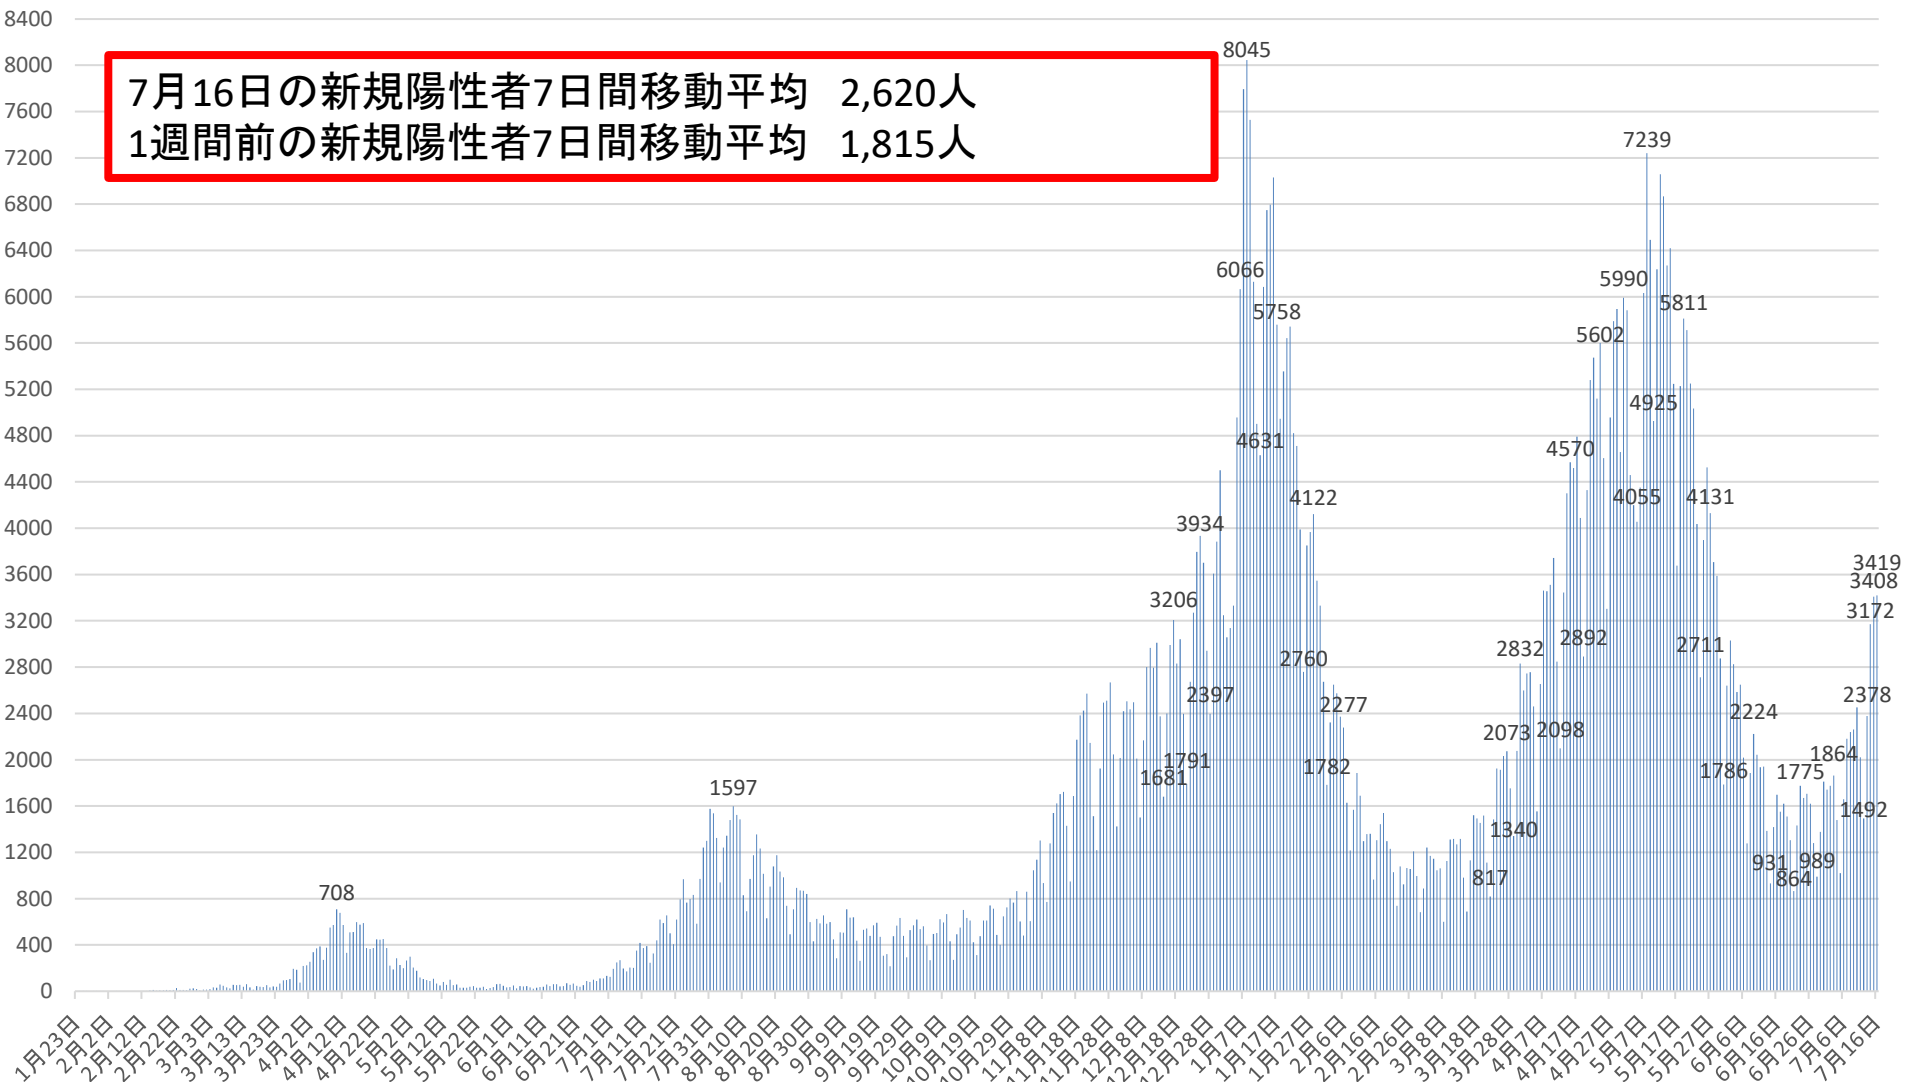

# 新型コロナウイルス感染症の国内発生動向

報告日別新規陽性者数

令和3年7月16日24時時点

※1 都道府県から数日分まとめて国に報告された場合には、本来の報告日別に過去に遡って計上している。なお、重複事例の有無等の数値の精査を行っている。  
※2 令和2年5月10日まで報告がなかった東京都の症例については、確定日に報告があったものとして追加した。