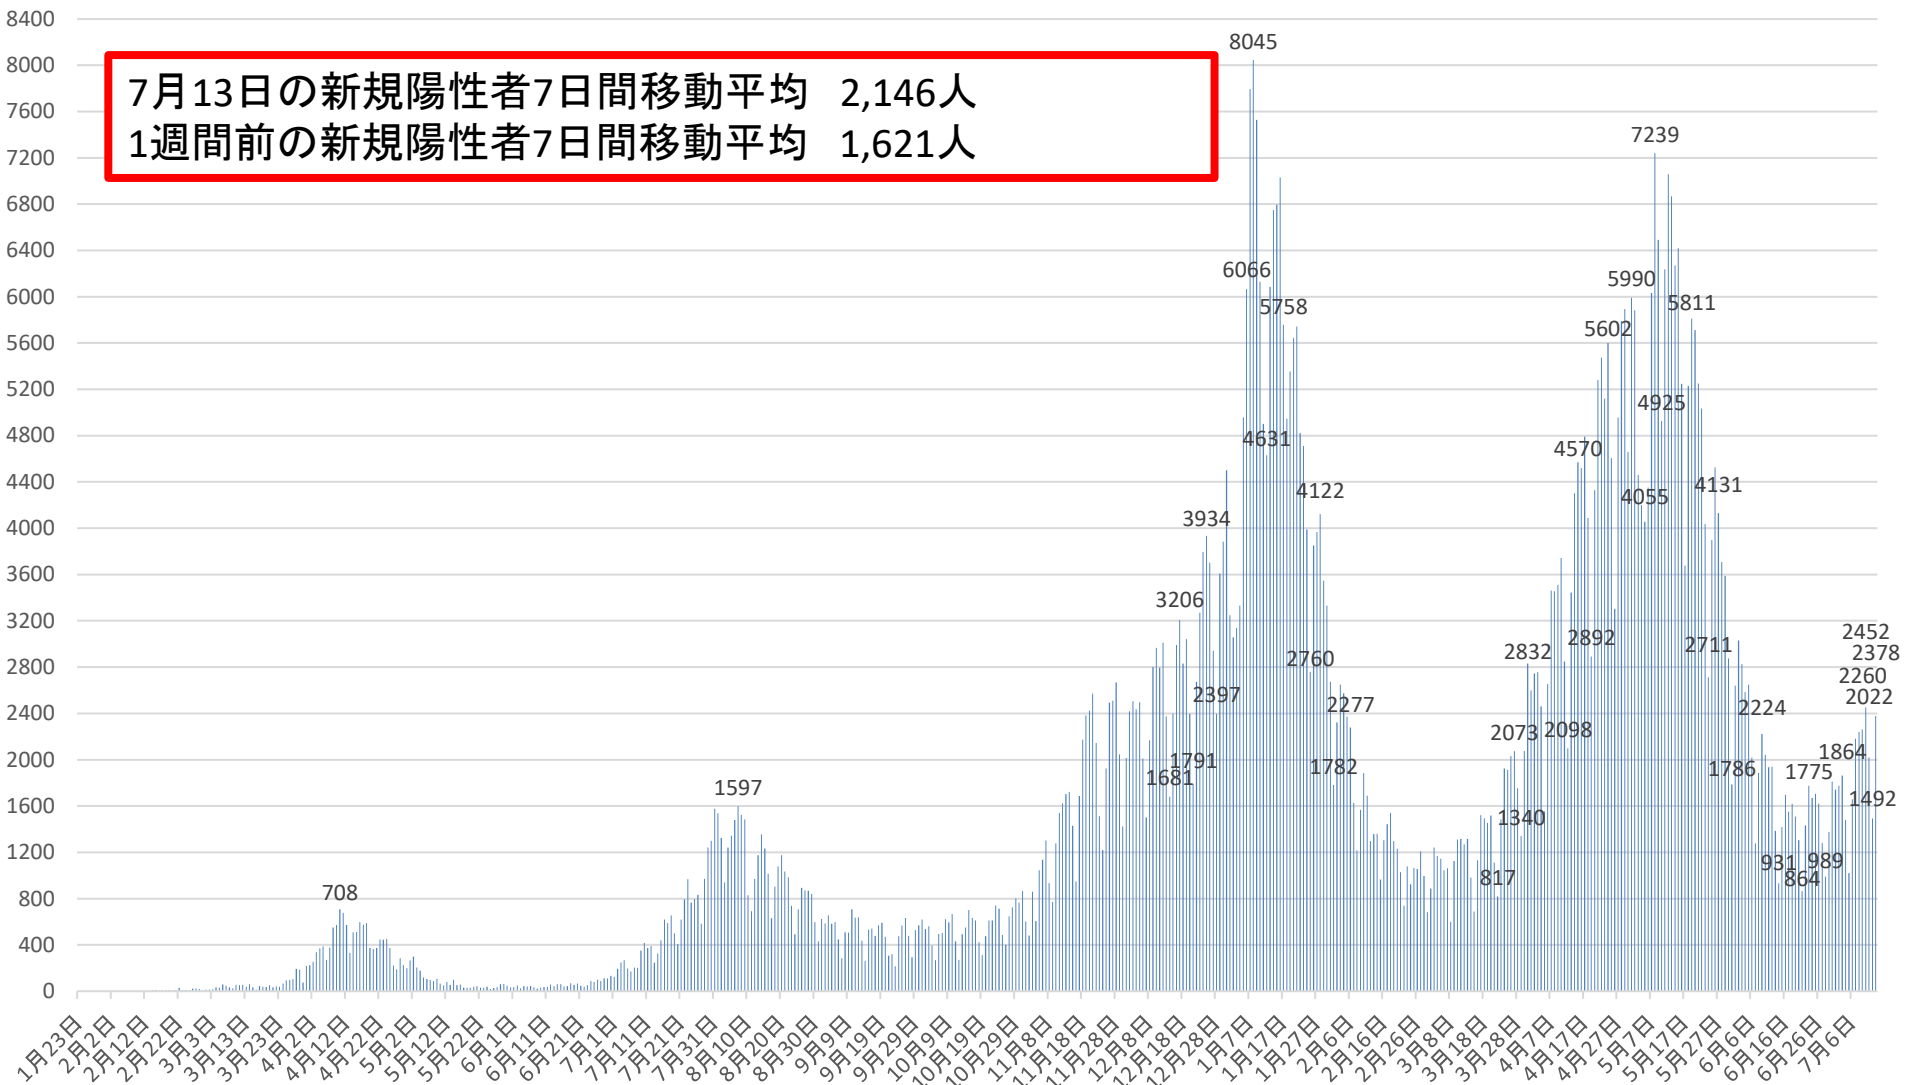

新型コロナウイルス感染症の国内発生動向

報告日別新規陽性者数

令和3年7月13日24時時点

※1 都道府県から数日分まとめて国に報告された場合には、本来の報告日別に過去に遡って計上している。なお、重複事例の有無等の数値の精査を行っている。
※2 令和2年5月10日まで報告がなかった東京都の症例については、確定日に報告があったものとして追加した。

新型コロナウイルス感染症の新規陽性者数及び7日間移動平均

月日	新規陽性者数	7日間移動平均			月日	新規陽性者数	7日間移動平均			月日	新規陽性者数	7日間移動平均		
		当日	1週間前	増減率 (当日/1週間前)			当日	1週間前	増減率 (当日/1週間前)			当日	1週間前	増減率 (当日/1週間前)
4月4日(日)	2460	2401	1714	140%	5月9日(日)	6491	5261	5211	101%	6月13日(日)	1384	1812	2505	72%
4月5日(月)	1554	2432	1788	136%	5月10日(月)	4925	5328	5376	99%	6月14日(月)	931	1763	2432	72%
4月6日(火)	2654	2514	1873	134%	5月11日(火)	6238	5619	5267	107%	6月15日(火)	1418	1697	2324	73%
4月7日(水)	3460	2604	2003	130%	5月12日(水)	7057	6048	5020	120%	6月16日(水)	1698	1621	2209	73%
4月8日(木)	3457	2726	2100	130%	5月13日(木)	6867	6407	4799	134%	6月17日(木)	1550	1551	2097	74%
4月9日(金)	3511	2836	2202	129%	5月14日(金)	6269	6441	4995	129%	6月18日(金)	1619	1506	2004	75%
4月10日(土)	3742	2977	2300	129%	5月15日(土)	6420	6324	5174	122%	6月19日(土)	1509	1444	1903	76%
4月11日(日)	2848	3032	2401	126%	5月16日(日)	5247	6146	5261	117%	6月20日(日)	1304	1433	1812	79%
4月12日(月)	2098	3110	2432	128%	5月17日(月)	3676	5968	5328	112%	6月21日(月)	864	1423	1763	81%
4月13日(火)	3444	3223	2514	128%	5月18日(火)	5228	5823	5619	104%	6月22日(火)	1432	1425	1697	84%
4月14日(水)	4302	3343	2604	128%	5月19日(水)	5811	5645	6048	93%	6月23日(水)	1775	1436	1621	89%
4月15日(木)	4570	3502	2726	128%	5月20日(木)	5711	5480	6407	86%	6月24日(木)	1669	1453	1551	94%
4月16日(金)	4519	3646	2836	129%	5月21日(金)	5250	5335	6441	83%	6月25日(金)	1705	1465	1506	97%
4月17日(土)	4791	3796	2977	128%	5月22日(土)	5034	5137	6324	81%	6月26日(土)	1619	1481	1444	103%
4月18日(日)	4089	3973	3032	131%	5月23日(日)	4035	4964	6146	81%	6月27日(日)	1280	1478	1433	103%
4月19日(月)	2892	4087	3110	131%	5月24日(月)	2711	4826	5968	81%	6月28日(月)	989	1496	1423	105%
4月20日(火)	4328	4213	3223	131%	5月25日(火)	3897	4636	5823	80%	6月29日(火)	1376	1488	1425	104%
4月21日(水)	5280	4353	3343	130%	5月26日(水)	4526	4452	5645	79%	6月30日(水)	1811	1493	1436	104%
4月22日(木)	5474	4482	3502	128%	5月27日(木)	4131	4226	5480	77%	7月1日(木)	1741	1503	1453	103%
4月23日(金)	5119	4568	3646	125%	5月28日(金)	3706	4006	5335	75%	7月2日(金)	1774	1513	1465	103%
4月24日(土)	5602	4683	3796	123%	5月29日(土)	3587	3799	5137	74%	7月3日(土)	1864	1548	1481	105%
4月25日(日)	4606	4757	3973	120%	5月30日(日)	2876	3633	4964	73%	7月4日(日)	1479	1576	1478	107%
4月26日(月)	3303	4816	4087	118%	5月31日(月)	1786	3501	4826	73%	7月5日(月)	1021	1581	1496	106%
4月27日(火)	4958	4906	4213	116%	6月1日(火)	2640	3322	4636	72%	7月6日(火)	1658	1621	1488	109%
4月28日(水)	5788	4979	4353	114%	6月2日(水)	3031	3108	4452	70%	7月7日(水)	2181	1674	1493	112%
4月29日(木)	5895	5039	4482	112%	6月3日(木)	2825	2922	4226	69%	7月8日(木)	2239	1745	1503	116%
4月30日(金)	4658	4973	4568	109%	6月4日(金)	2586	2762	4006	69%	7月9日(金)	2260	1815	1513	120%
5月1日(土)	5990	5028	4683	107%	6月5日(土)	2648	2627	3799	69%	7月10日(土)	2452	1899	1548	123%
5月2日(日)	5882	5211	4757	110%	6月6日(日)	2017	2505	3633	69%	7月11日(日)	2022	1976	1576	125%
5月3日(月)	4458	5376	4816	112%	6月7日(月)	1276	2432	3501	69%	7月12日(月)	1492	2043	1581	129%
5月4日(火)	4199	5267	4906	107%	6月8日(火)	1884	2324	3322	70%	7月13日(火)	2378	2146	1621	132%
5月5日(水)	4055	5020	4979	101%	6月9日(水)	2224	2209	3108	71%	7月14日(水)				
5月6日(木)	4352	4799	5039	95%	6月10日(木)	2044	2097	2922	72%	7月15日(木)				
5月7日(金)	6032	4995	4973	100%	6月11日(金)	1934	2004	2762	73%	7月16日(金)				
5月8日(土)	7239	5174	5028	103%	6月12日(土)	1941	1903	2627	72%	7月17日(土)				