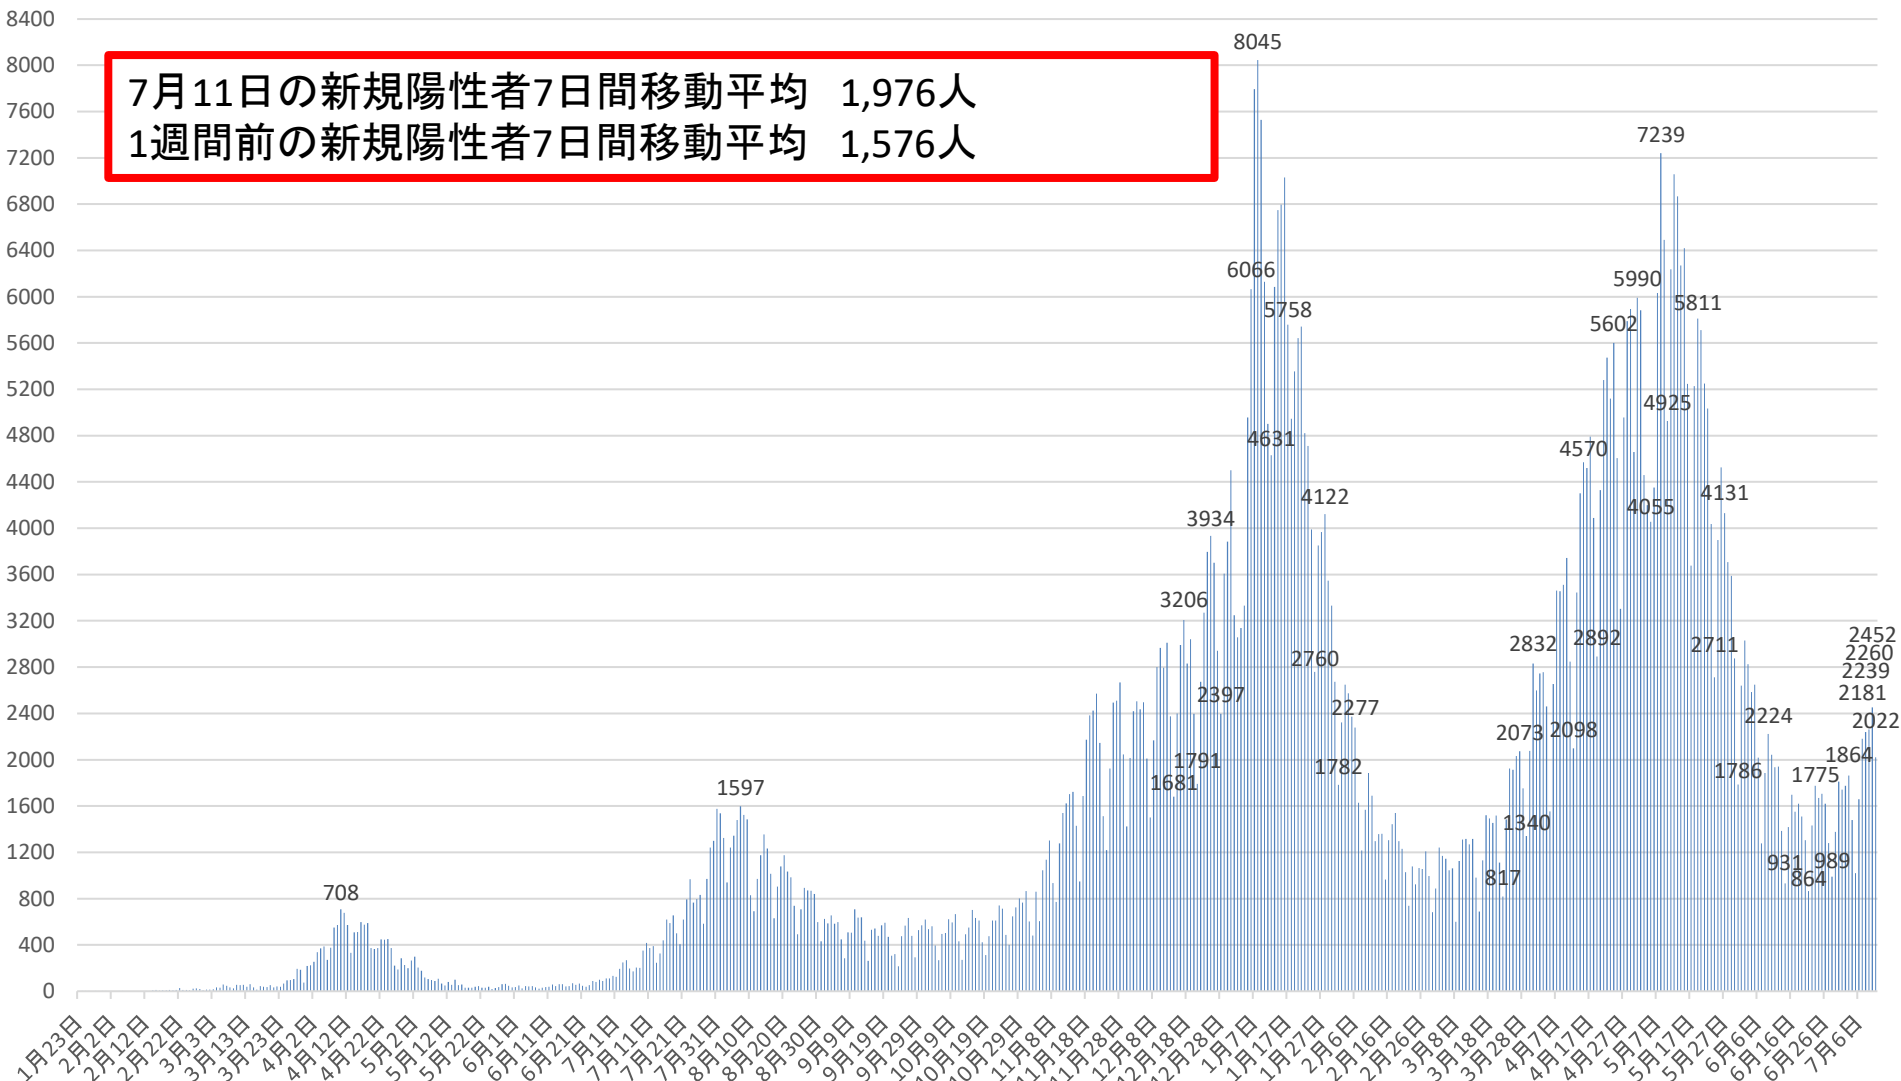

新型コロナウイルス感染症の国内発生動向

報告日別新規陽性者数

令和3年7月11日24時時点

7月11日の新規陽性者7日間移動平均 1,976人
1週間前の新規陽性者7日間移動平均 1,576人

※1 都道府県から数日分まとめて国に報告された場合には、本来の報告日別に過去に遡って計上している。なお、重複事例の有無等の数値の精査を行っている。
※2 令和2年5月10日まで報告がなかった東京都の症例については、確定日に報告があったものとして追加した。