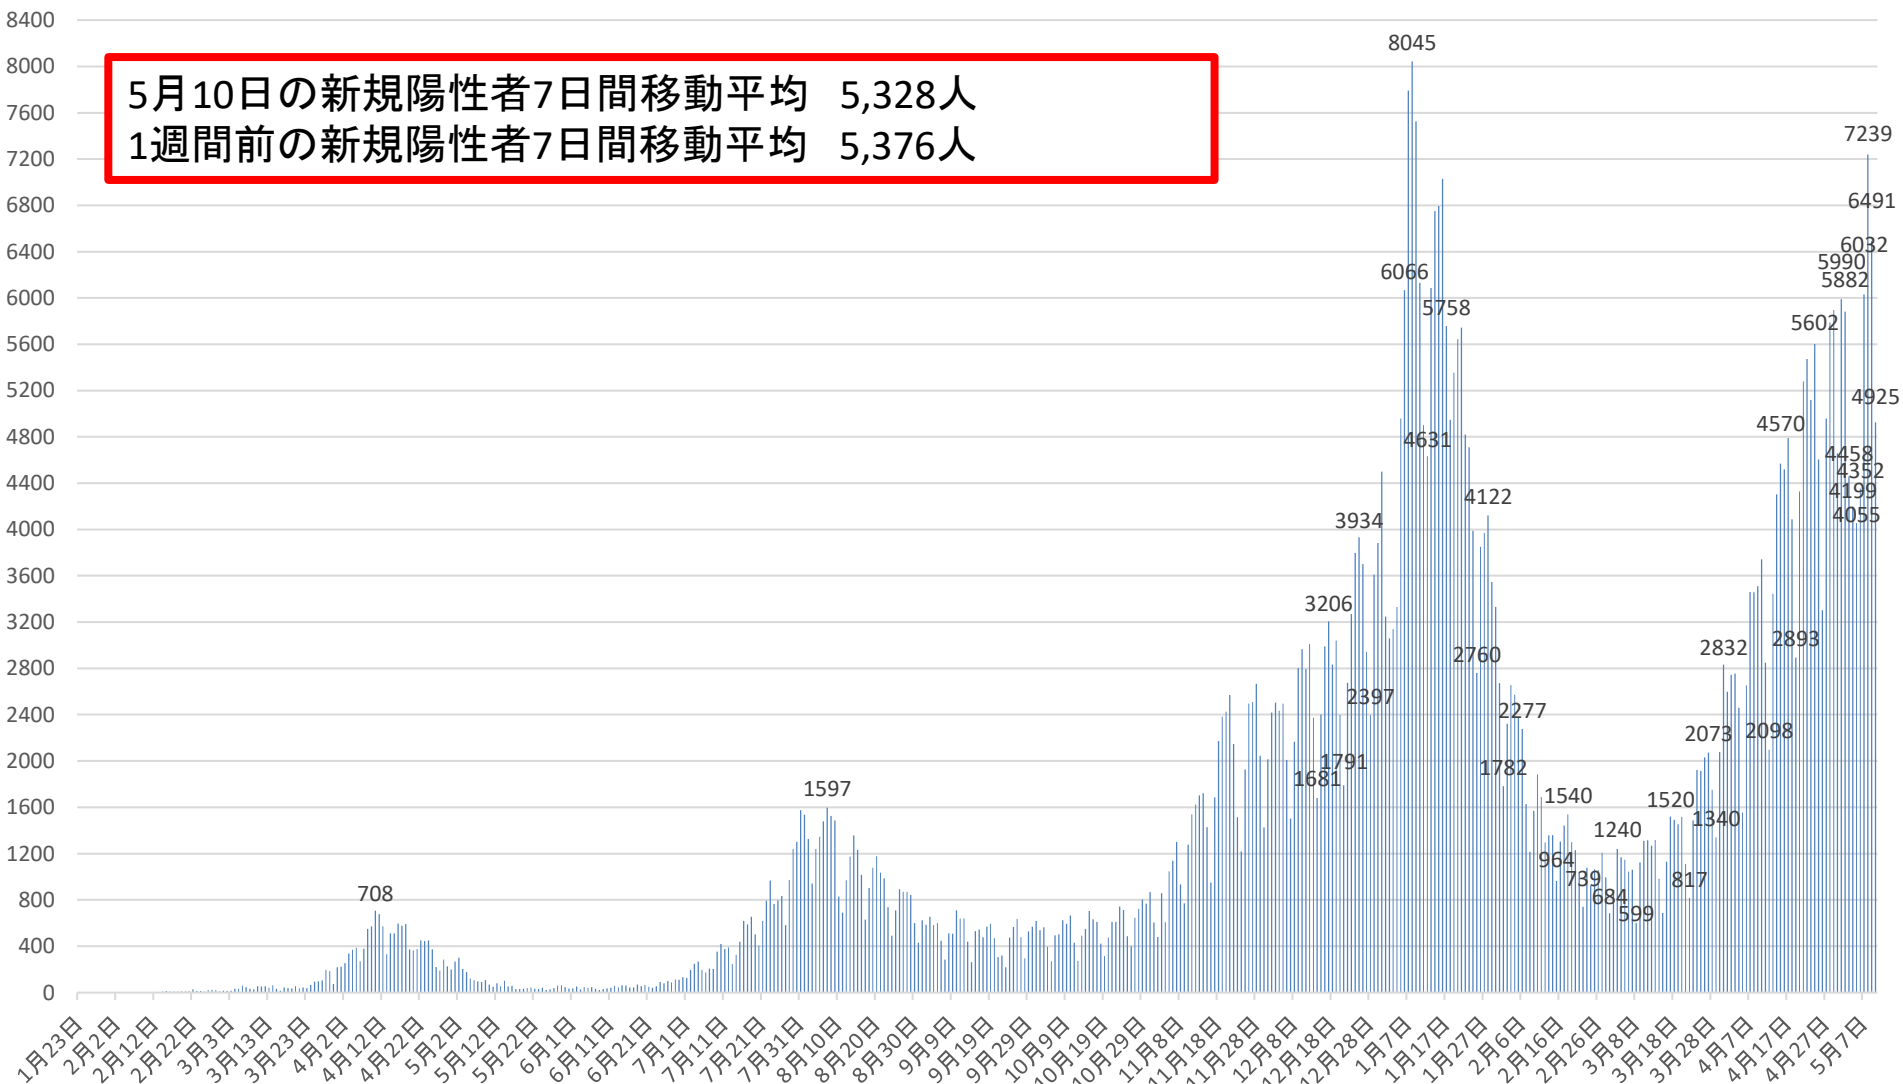

# 新型コロナウイルス感染症の国内発生動向

報告日別新規陽性者数

令和3年5月10日24時時点

※1 都道府県から数日分まとめて国に報告された場合には、本来の報告日別に過去に遡って計上している。なお、重複事例の有無等の数値の精査を行っている。  
※2 令和2年5月10日まで報告がなかった東京都の症例については、確定日に報告があったものとして追加した。

# 新型コロナウイルス感染症の新規陽性者数及び7日間移動平均 ①

月日	新規陽性者数	7日間移動平均		
		当日	1週間前	増減率 (当日/1週間前)
9月6日(日)	447	560	753	74%
9月7日(月)	285	539	744	72%
9月8日(火)	510	523	732	71%
9月9日(水)	507	512	688	74%
9月10日(木)	709	520	657	79%
9月11日(金)	637	528	616	86%
9月12日(土)	639	533	582	92%
9月13日(日)	438	532	560	95%
9月14日(月)	262	529	539	98%
9月15日(火)	530	532	523	102%
9月16日(水)	543	537	512	105%
9月17日(木)	478	504	520	97%
9月18日(金)	569	494	528	94%
9月19日(土)	592	487	533	91%
9月20日(日)	469	492	532	92%
9月21日(月)	306	498	529	94%
9月22日(火)	321	468	532	88%
9月23日(水)	216	422	537	79%
9月24日(木)	475	421	504	84%
9月25日(金)	567	421	494	85%
9月26日(土)	634	427	487	88%
9月27日(日)	478	428	492	87%
9月28日(月)	294	426	498	86%
9月29日(火)	527	456	468	97%
9月30日(水)	569	506	422	120%
10月1日(木)	619	527	421	125%
10月2日(金)	537	523	421	124%
10月3日(土)	562	512	427	120%
10月4日(日)	394	500	428	117%
10月5日(月)	269	497	426	117%
10月6日(火)	495	492	456	108%
10月7日(水)	502	483	506	95%
10月8日(木)	623	483	527	92%
10月9日(金)	594	491	523	94%
10月10日(土)	666	506	512	99%