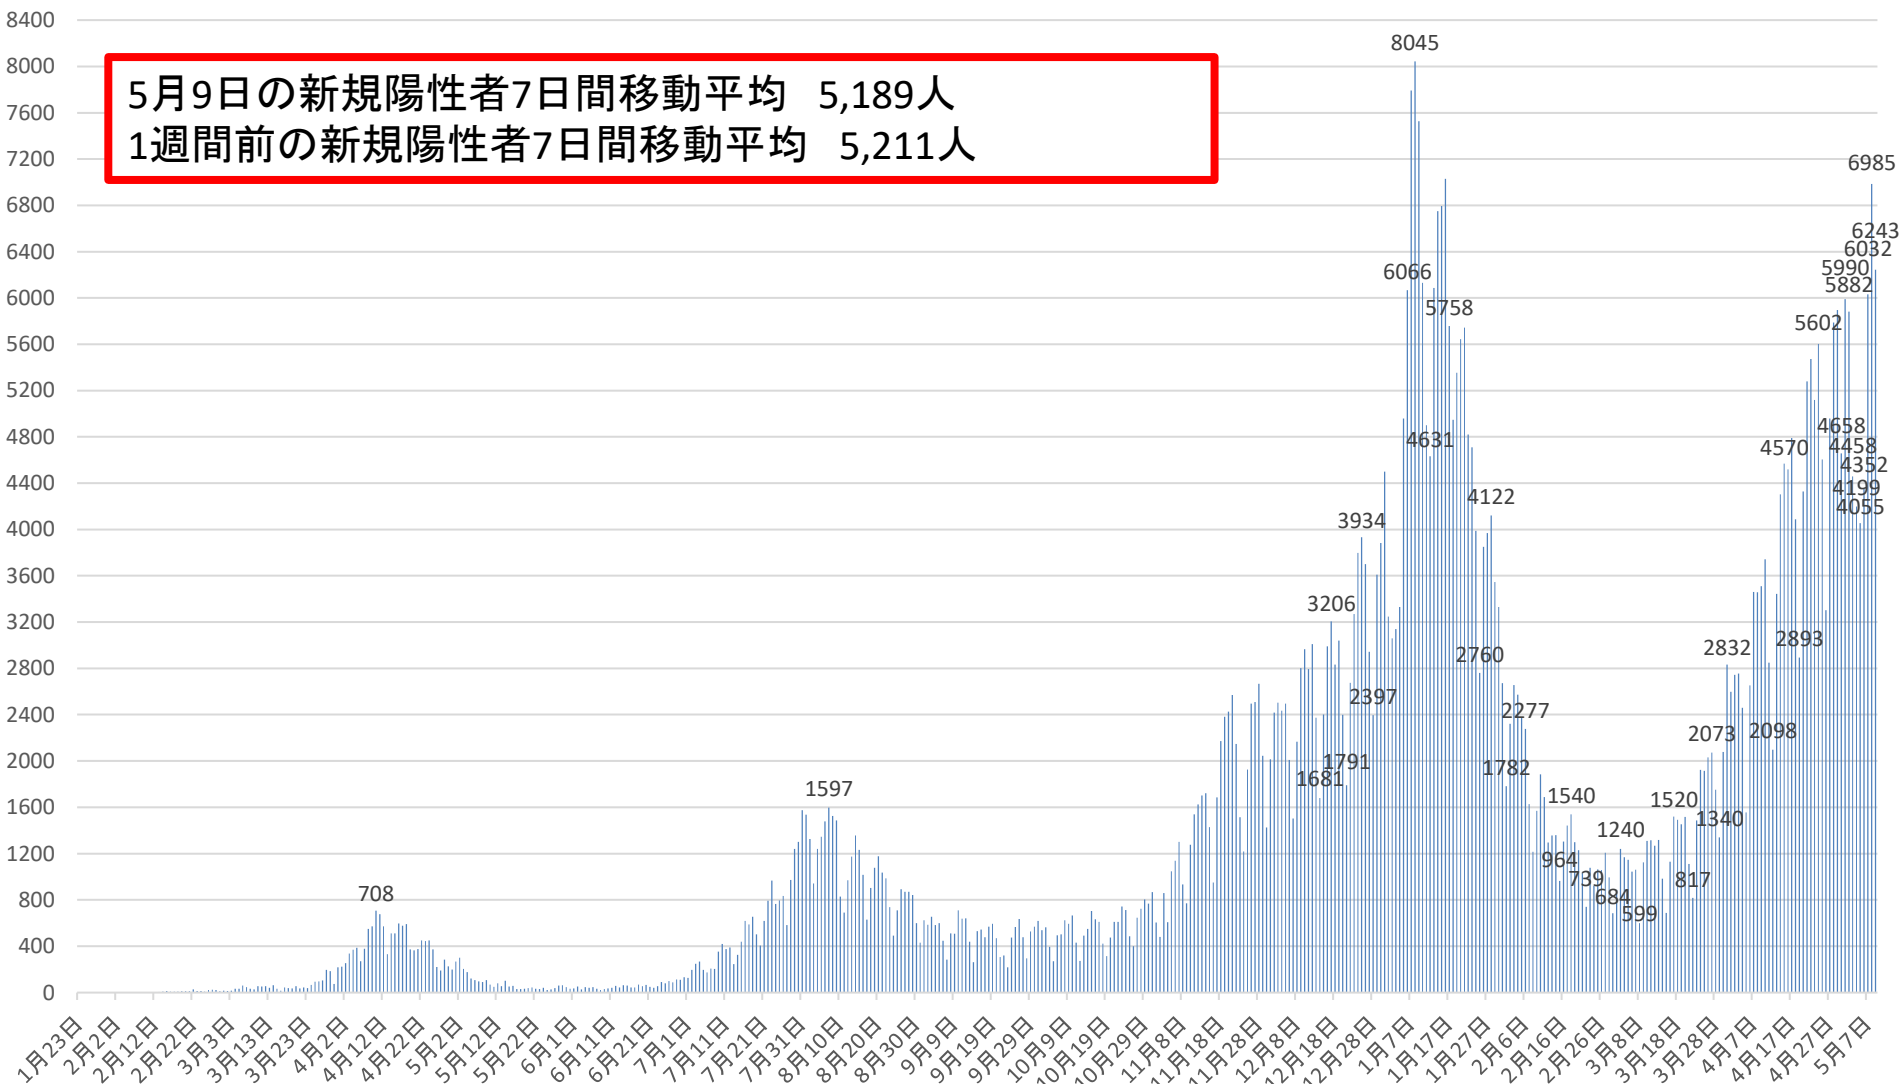

新型コロナウイルス感染症の国内発生動向

報告日別新規陽性者数

令和3年5月9日24時時点

※1 都道府県から数日分まとめて国に報告された場合には、本来の報告日別に過去に遡って計上している。なお、重複事例の有無等の数値の精査を行っている。
※2 令和2年5月10日まで報告がなかった東京都の症例については、確定日に報告があったものとして追加した。

新型コロナウイルス感染症の新規陽性者数及び7日間移動平均 ①

月日	新規陽性者数	7日間移動平均		
		当日	1週間前	増減率 (当日/1週間前)
9月6日(日)	447	560	753	74%
9月7日(月)	285	539	744	72%
9月8日(火)	510	523	732	71%
9月9日(水)	507	512	688	74%
9月10日(木)	709	520	657	79%
9月11日(金)	637	528	616	86%
9月12日(土)	639	533	582	92%
9月13日(日)	438	532	560	95%
9月14日(月)	262	529	539	98%
9月15日(火)	530	532	523	102%
9月16日(水)	543	537	512	105%
9月17日(木)	478	504	520	97%
9月18日(金)	569	494	528	94%
9月19日(土)	592	487	533	91%
9月20日(日)	469	492	532	92%
9月21日(月)	306	498	529	94%
9月22日(火)	321	468	532	88%
9月23日(水)	216	422	537	79%
9月24日(木)	475	421	504	84%
9月25日(金)	567	421	494	85%
9月26日(土)	634	427	487	88%
9月27日(日)	478	428	492	87%
9月28日(月)	294	426	498	86%
9月29日(火)	527	456	468	97%
9月30日(水)	569	506	422	120%
10月1日(木)	619	527	421	125%
10月2日(金)	537	523	421	124%
10月3日(土)	562	512	427	120%
10月4日(日)	394	500	428	117%
10月5日(月)	269	497	426	117%
10月6日(火)	495	492	456	108%
10月7日(水)	502	483	506	95%
10月8日(木)	623	483	527	92%
10月9日(金)	594	491	523	94%
10月10日(土)	666	506	512	99%