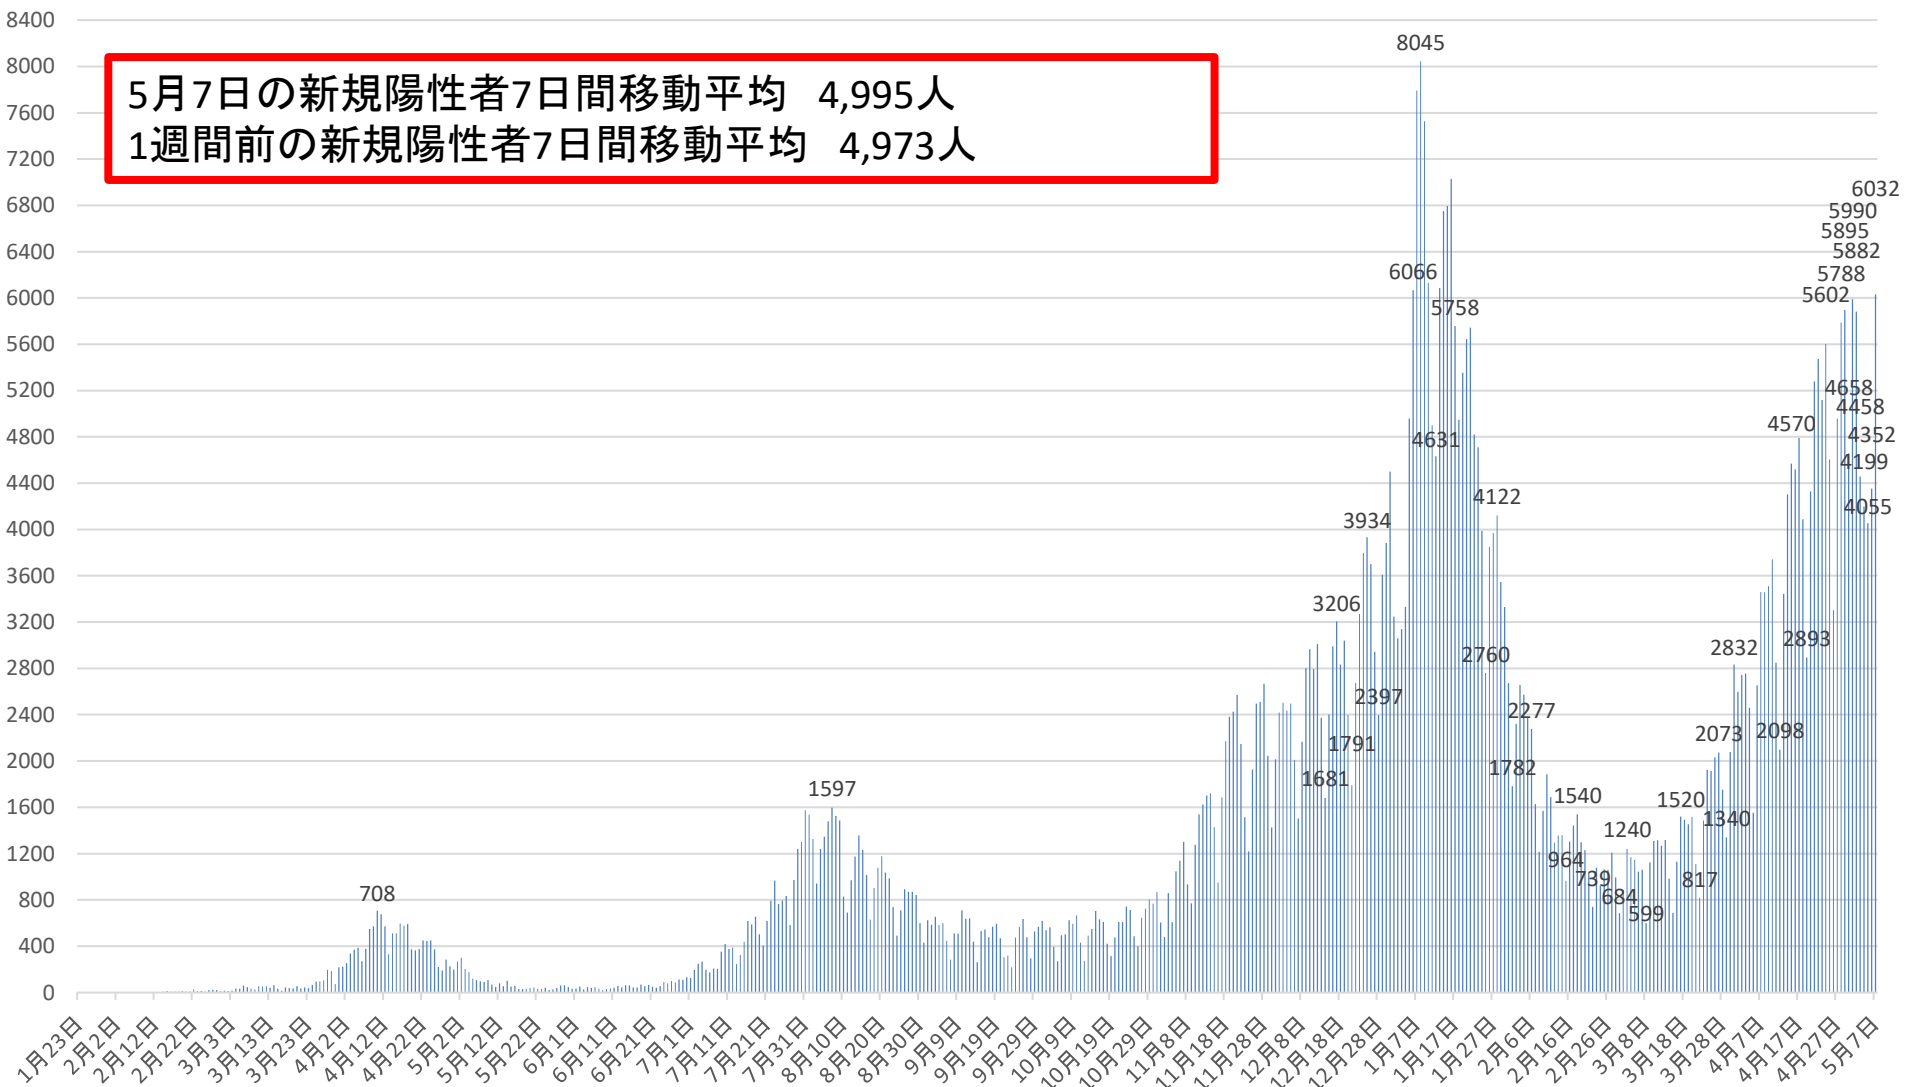

# 新型コロナウイルス感染症の国内発生動向

報告日別新規陽性者数

令和3年5月7日24時時点

※1 都道府県から数日分まとめて国に報告された場合には、本来の報告日別に過去に遡って計上している。なお、重複事例の有無等の数値の精査を行っている。  
※2 令和2年5月10日まで報告がなかった東京都の症例については、確定日に報告があったものとして追加した。