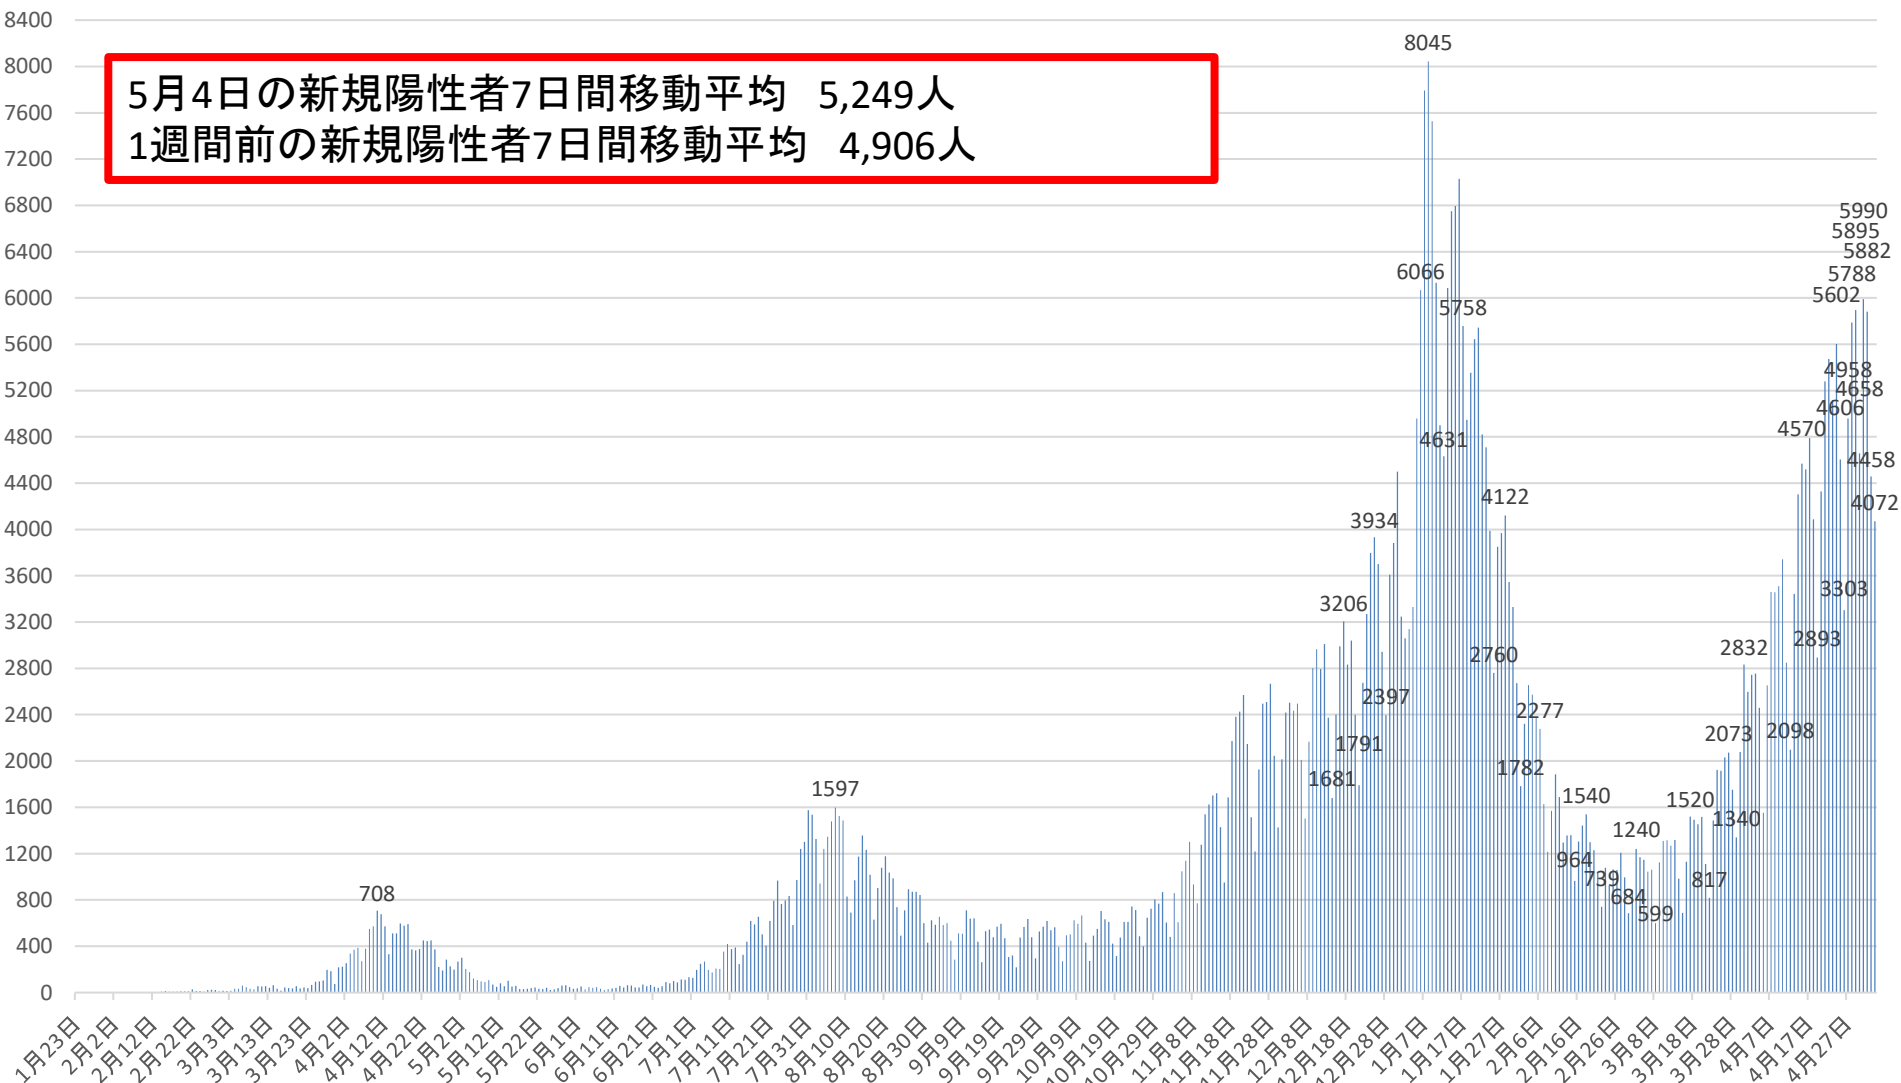

# 新型コロナウイルス感染症の国内発生動向

報告日別新規陽性者数

令和3年5月4日24時時点

※1 都道府県から数日分まとめて国に報告された場合には、本来の報告日別に過去に遡って計上している。なお、重複事例の有無等の数値の精査を行っている。  
※2 令和2年5月10日まで報告がなかった東京都の症例については、確定日に報告があったものとして追加した。