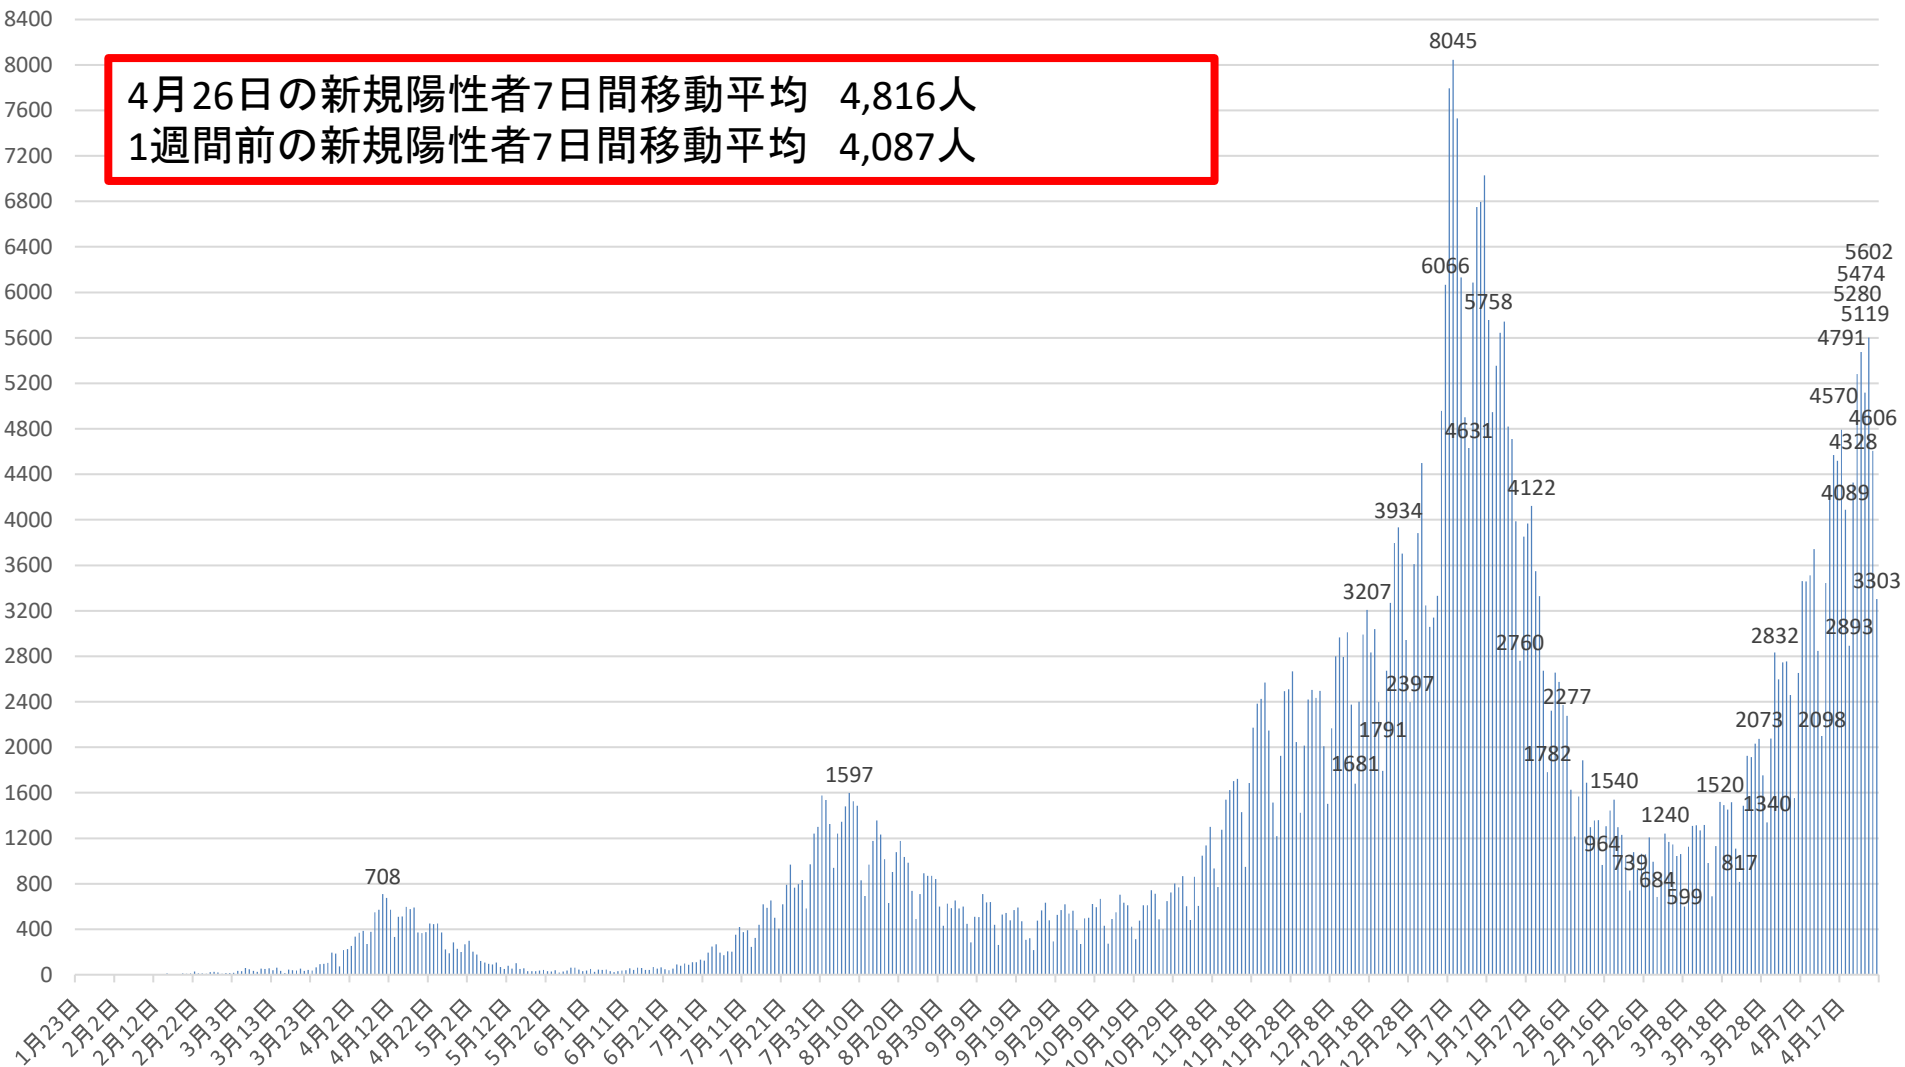

# 新型コロナウイルス感染症の国内発生動向

報告日別新規陽性者数

令和3年4月26日24時時点

※1 都道府県から数日分まとめて国に報告された場合には、本来の報告日別に過去に遡って計上している。なお、重複事例の有無等の数値の精査を行っている。  
※2 令和2年5月10日まで報告がなかった東京都の症例については、確定日に報告があったものとして追加した。