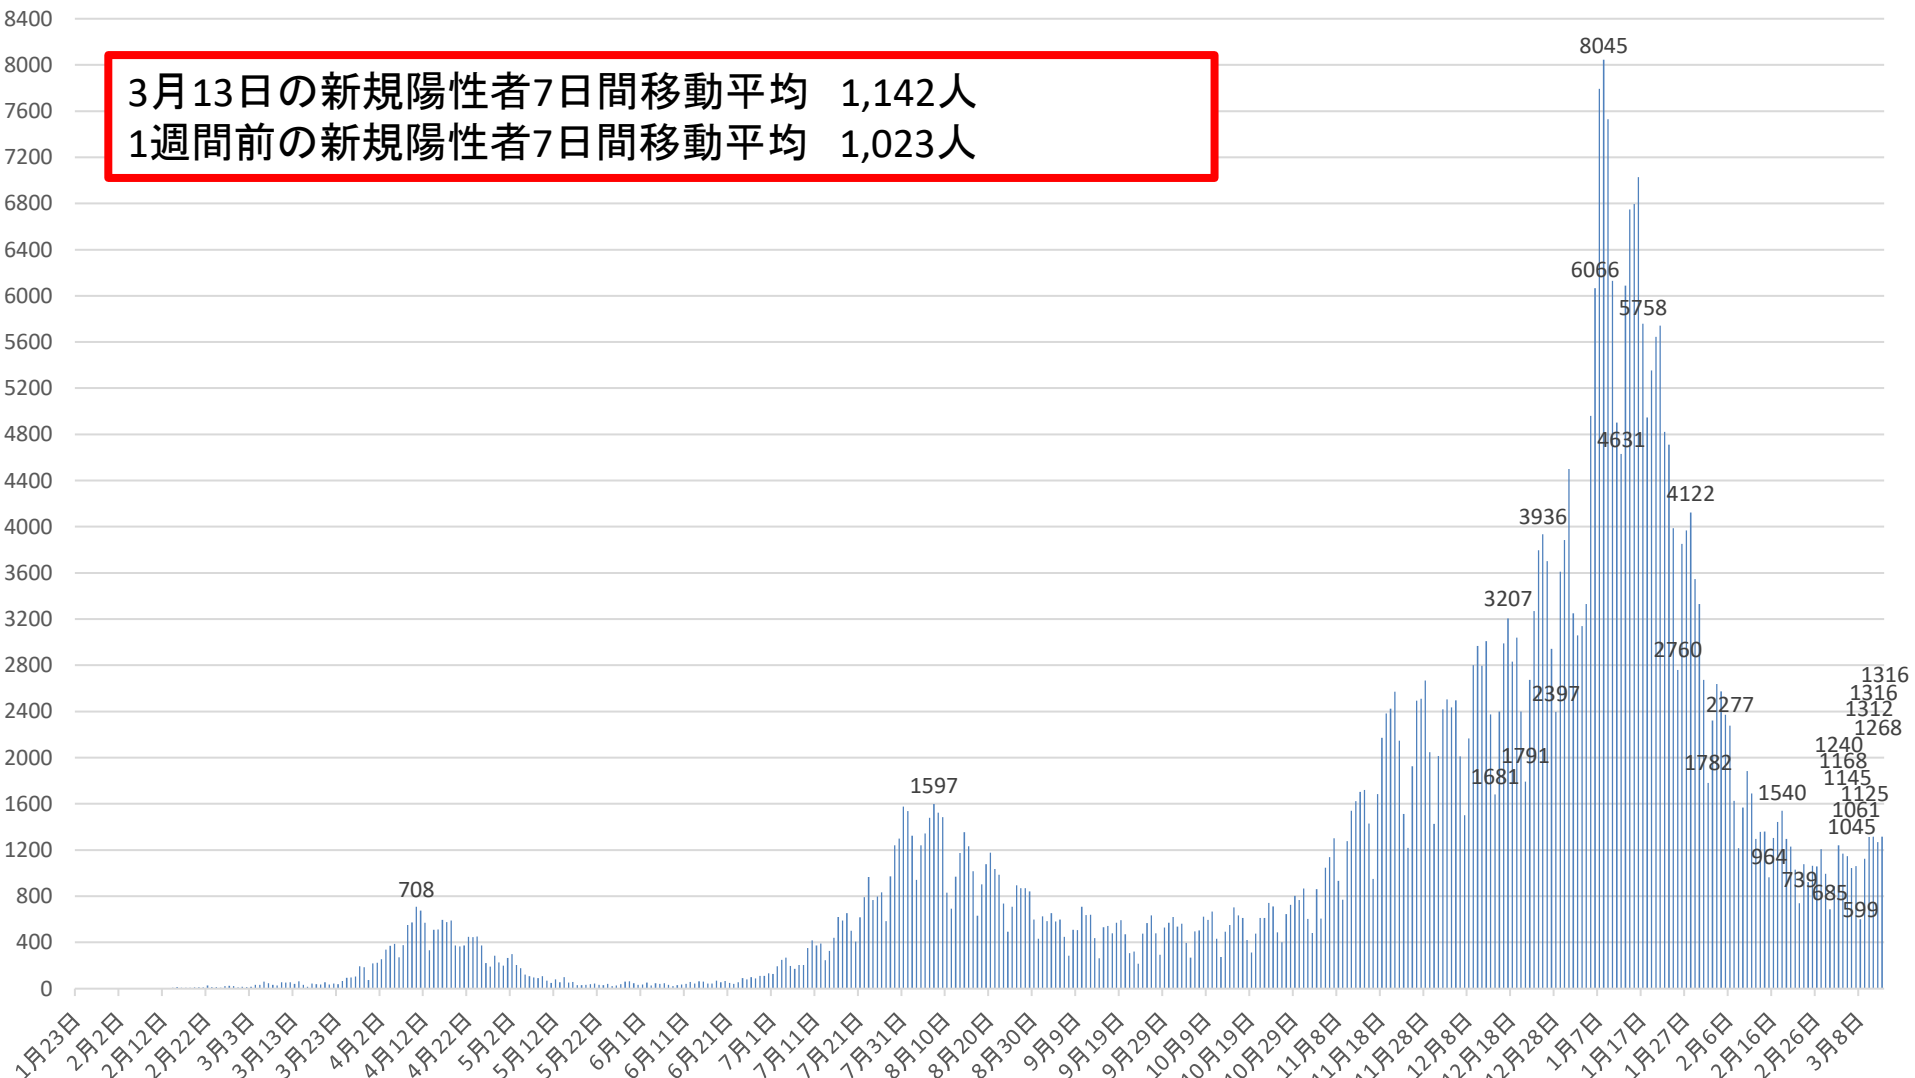

新型コロナウイルス感染症の国内発生動向

報告日別新規陽性者数

令和3年3月13日24時時点

※1 都道府県から数日分まとめて国に報告された場合には、本来の報告日別に過去に遡って計上している。なお、重複事例の有無等の数値の精査を行っている。
※2 令和2年5月10日まで報告がなかった東京都の症例については、確定日に報告があったものとして追加した。

新型コロナウイルス感染症の新規陽性者数及び7日間移動平均

月日	新規陽性者数	7日間移動平均			月日	新規陽性者数	7日間移動平均			月日	新規陽性者数	7日間移動平均			月日	新規陽性者数	7日間移動平均		
		当日	1週間前	増減率 (当日/1週間前)			当日	1週間前	増減率 (当日/1週間前)			当日	1週間前	増減率 (当日/1週間前)			当日	1週間前	増減率 (当日/1週間前)
9月6日(日)	447	560	753	74%	10月25日(日)	486	564	526	107%	12月13日(日)	2375	2516	2186	115%	1月31日(日)	2673	3464	5030	69%
9月7日(月)	285	539	744	72%	10月26日(月)	401	577	532	108%	12月14日(月)	1681	2542	2197	116%	2月1日(月)	1782	3325	4718	70%
9月8日(火)	510	523	732	71%	10月27日(火)	645	601	529	114%	12月15日(火)	2400	2575	2219	116%	2月2日(火)	2321	3106	4503	69%
9月9日(水)	507	512	688	74%	10月28日(水)	724	617	538	115%	12月16日(水)	2990	2602	2274	114%	2月3日(水)	2638	2916	4263	68%
9月10日(木)	709	520	657	79%	10月29日(木)	803	645	525	123%	12月17日(木)	3207	2637	2339	113%	2月4日(木)	2574	2695	4032	67%
9月11日(金)	637	528	616	86%	10月30日(金)	767	648	540	120%	12月18日(金)	2832	2642	2391	110%	2月5日(金)	2371	2527	3850	66%
9月12日(土)	639	533	582	92%	10月31日(土)	865	670	555	121%	12月19日(土)	3040	2646	2464	107%	2月6日(土)	2277	2377	3652	65%
9月13日(日)	438	532	560	95%	11月1日(日)	603	687	564	122%	12月20日(日)	2398	2650	2516	105%	2月7日(日)	1627	2227	3464	64%
9月14日(月)	263	529	539	98%	11月2日(月)	480	698	577	121%	12月21日(月)	1791	2665	2542	105%	2月8日(月)	1215	2146	3325	65%
9月15日(火)	530	532	523	102%	11月3日(火)	860	729	601	121%	12月22日(火)	2674	2705	2575	105%	2月9日(火)	1568	2039	3106	66%
9月16日(水)	543	537	512	105%	11月4日(水)	606	712	617	115%	12月23日(水)	3270	2745	2602	105%	2月10日(水)	1884	1931	2916	66%
9月17日(木)	478	504	520	97%	11月5日(木)	1046	747	645	116%	12月24日(木)	3797	2829	2637	107%	2月11日(木)	1689	1804	2695	67%
9月18日(金)	569	494	528	94%	11月6日(金)	1137	800	648	123%	12月25日(金)	3936	2987	2642	113%	2月12日(金)	1296	1651	2527	65%
9月19日(土)	592	488	533	92%	11月7日(土)	1301	862	670	129%	12月26日(土)	3702	3081	2646	116%	2月13日(土)	1356	1519	2377	64%
9月20日(日)	469	492	532	92%	11月8日(日)	934	909	687	132%	12月27日(日)	2942	3159	2650	119%	2月14日(日)	1360	1481	2227	67%
9月21日(月)	306	498	529	94%	11月9日(月)	770	951	698	136%	12月28日(月)	2397	3245	2665	122%	2月15日(月)	964	1445	2146	67%
9月22日(火)	321	468	532	88%	11月10日(火)	1276	1010	729	139%	12月29日(火)	3611	3379	2705	125%	2月16日(火)	1304	1408	2039	69%
9月23日(水)	216	422	537	79%	11月11日(水)	1540	1143	712	161%	12月30日(水)	3884	3467	2745	126%	2月17日(水)	1443	1345	1931	70%
9月24日(木)	475	421	504	84%	11月12日(木)	1624	1226	747	164%	12月31日(木)	4500	3567	2829	126%	2月18日(木)	1540	1323	1804	73%
9月25日(金)	567	421	494	85%	11月13日(金)	1703	1307	800	163%	1月1日(金)	3249	3469	2987	116%	2月19日(金)	1297	1323	1651	80%
9月26日(土)	634	427	488	88%	11月14日(土)	1721	1367	862	159%	1月2日(土)	3058	3377	3081	110%	2月20日(土)	1229	1305	1519	86%
9月27日(日)	478	428	492	87%	11月15日(日)	1428	1437	909	158%	1月3日(日)	3139	3405	3159	108%	2月21日(日)	1029	1258	1481	85%
9月28日(月)	294	426	498	86%	11月16日(月)	949	1463	951	154%	1月4日(月)	3331	3539	3245	109%	2月22日(月)	739	1226	1445	85%
9月29日(火)	527	456	468	97%	11月17日(火)	1685	1521	1010	151%	1月5日(火)	4959	3731	3379	110%	2月23日(火)	1078	1194	1408	85%
9月30日(水)	569	506	422	120%	11月18日(水)	2173	1612	1143	141%	1月6日(水)	6066	4043	3467	117%	2月24日(水)	923	1119	1345	83%
10月1日(木)	619	527	421	125%	11月19日(木)	2382	1720	1226	140%	1月7日(木)	7794	4514	3567	127%	2月25日(木)	1064	1051	1323	79%
10月2日(金)	537	523	421	124%	11月20日(金)	2425	1823	1307	139%	1月8日(金)	8045	5199	3469	150%	2月26日(金)	1057	1017	1323	77%
10月3日(土)	562	512	427	120%	11月21日(土)	2571	1945	1367	142%	1月9日(土)	7529	5838	3377	173%	2月27日(土)	1208	1014	1305	78%
10月4日(日)	394	500	428	117%	11月22日(日)	2146	2047	1437	142%	1月10日(日)	6130	6265	3405	184%	2月28日(日)	994	1009	1258	80%
10月5日(月)	269	497	426	117%	11月23日(月)	1513	2128	1463	145%	1月11日(月)	4901	6489	3539	183%	3月1日(月)	685	1001	1226	82%
10月6日(火)	495	492	456	108%	11月24日(火)	1219	2061	1521	136%	1月12日(火)	4631	6442	3731	173%	3月2日(火)	887	974	1194	82%
10月7日(水)	502	483	506	95%	11月25日(水)	1925	2026	1612	126%	1月13日(水)	6087	6445	4043	159%	3月3日(水)	1240	1019	1119	91%
10月8日(木)	623	483	527	92%	11月26日(木)	2494	2042	1720	119%	1月14日(木)	6749	6296	4514	139%	3月4日(木)	1168	1034	1051	98%
10月9日(金)	594	491	523	94%	11月27日(金)	2510	2054	1823	113%	1月15日(金)	6795	6117	5199	118%	3月5日(金)	1145	1047	1017	103%
10月10日(土)	666	506	512	99%	11月28日(土)	2667	2068	1945	106%	1月16日(土)	7029	6046	5838	104%	3月6日(土)	1045	1023	1014	101%
10月11日(日)	431	511	500	102%	11月29日(日)	2046	2053	2047	100%	1月17日(日)	5758	5993	6265	96%	3月7日(日)	1061	1033	1009	102%
10月12日(月)	272	512	497	103%	11月30日(月)	1425	2041	2128	96%	1月18日(月)	4947	5999	6489	92%	3月8日(月)	599	1021	1001	102%
10月13日(火)	491	511	492	104%	12月1日(火)	2015	2155	2061	105%	1月19日(火)	5355	6103	6442	95%	3月9日(火)	1125	1055	974	108%
10月14日(水)	550	518	483	107%	12月2日(水)	2419	2225	2026	110%	1月20日(水)	5645	6040	6445	94%	3月10日(水)	1312	1065	1019	105%
10月15日(木)	703	530	483	110%	12月3日(木)	2505	2227	2042	109%	1月21日(木)	5743	5896	6296	94%	3月11日(木)	1316	1086	1034	105%
10月16日(金)	633	535	491	109%	12月4日(金)	2435	2216	2054	108%	1月22日(金)	4821	5614	6117	92%	3月12日(金)	1268	1104	1047	105%
10月17日(土)	611	527	506	104%	12月5日(土)	2496	2192	2068	106%	1月23日(土)	4711	5283	6046	87%	3月13日(土)	1316	1142	1023	112%
10月18日(日)	421	526	511	103%	12月6日(日)	2010	2186	2053	106%	1月24日(日)	3988	5030	5993	84%	3月14日(日)				
10月19日(月)	313	532	512	104%	12月7日(月)	1502	2197	2041	108%	1月25日(月)	2760	4718	5999	79%	3月15日(月)				
10月20日(火)	475	529	511	104%	12月8日(火)	2166	2219	2155	103%	1月26日(火)	3851	4503	6103	74%	3月16日(火)				
10月21日(水)	610	538	518	104%	12月9日(水)	2801	2274	2225	102%	1月27日(水)	3968	4263	6040	71%	3月17日(水)				
10月22日(木)	610	525	530	99%	12月10日(木)	2966	2339	2227	105%	1月28日(木)	4122	4032	5896	68%	3月18日(木)				
10月23日(金)	742	540	535	101%	12月11日(金)	2795	2391	2216	108%	1月29日(金)	3547	3850	5614	69%	3月19日(金)				
10月24日(土)	712	555	527	105%	12月12日(土)	3010	2464	2192	112%	1月30日(土)	3330	3652	5283	69%	3月20日(土)				