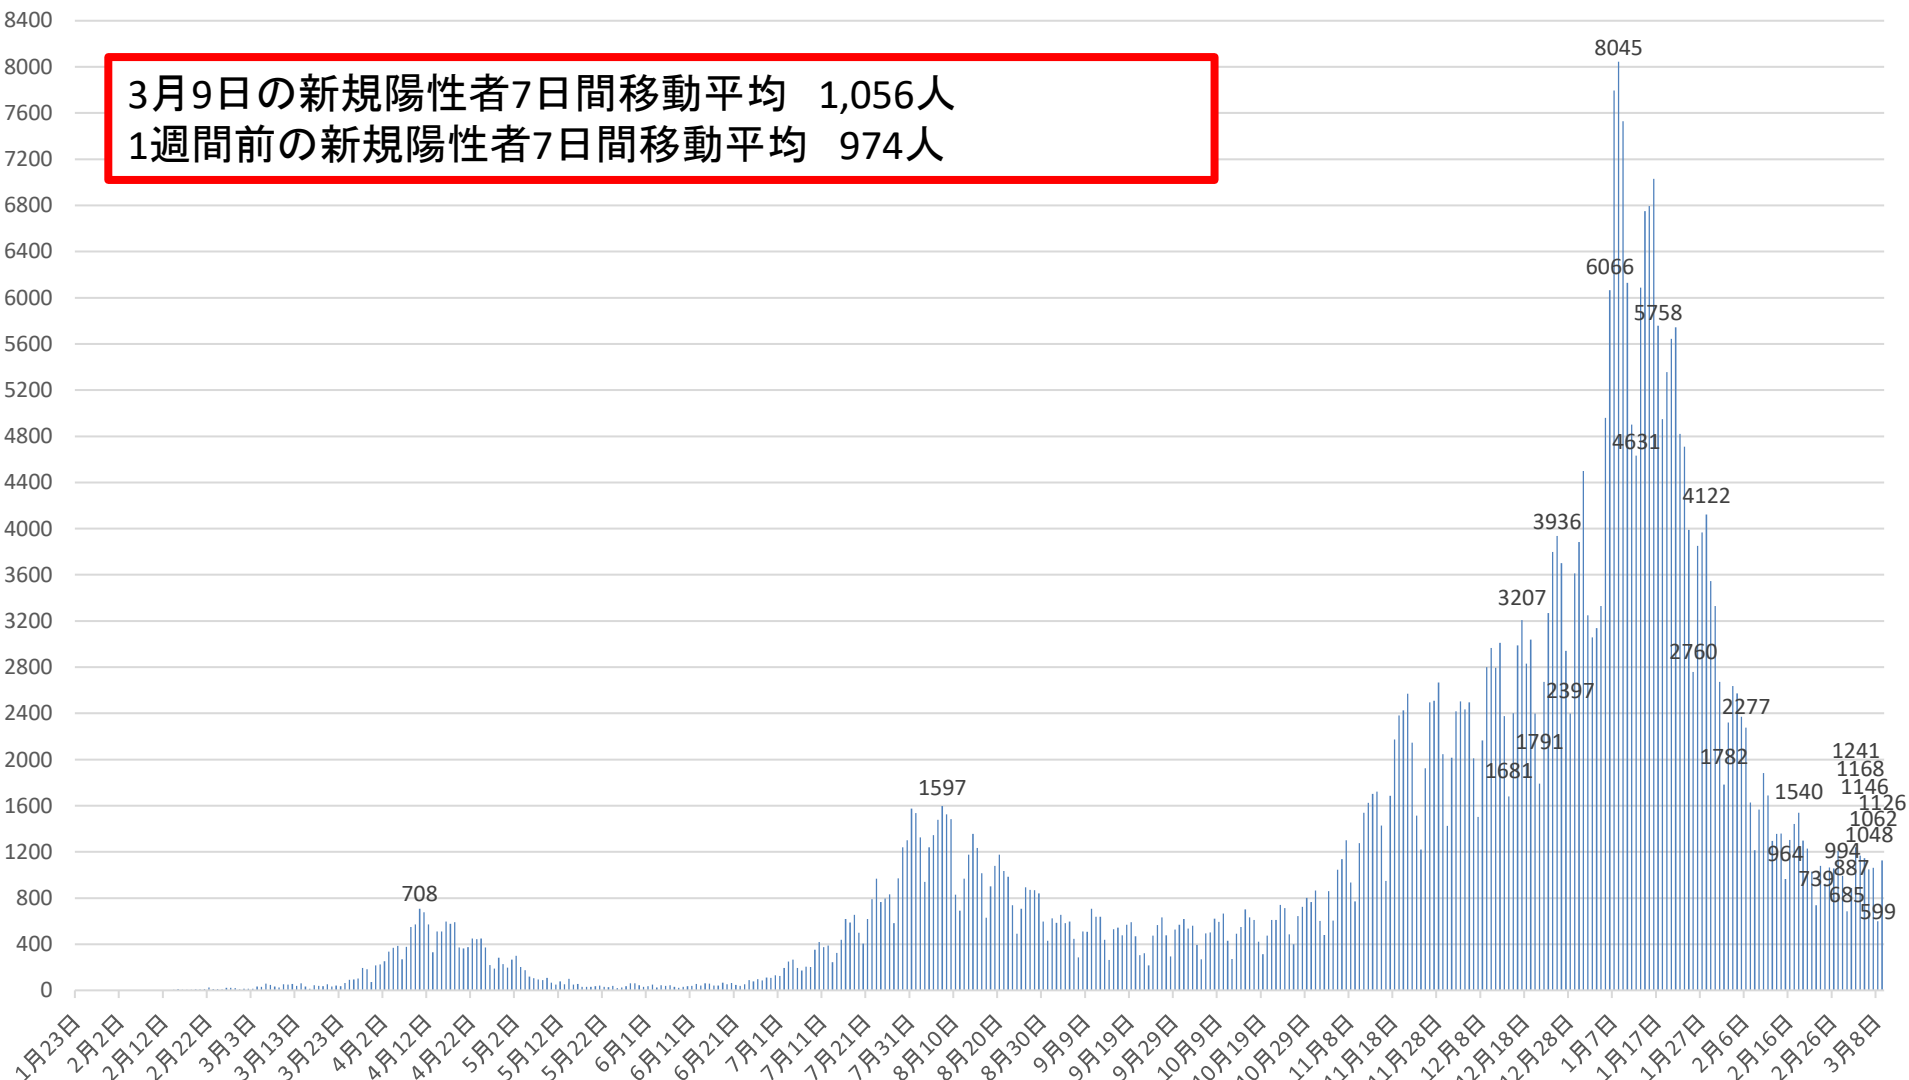

# 新型コロナウイルス感染症の国内発生動向

報告日別新規陽性者数

令和3年3月9日24時時点

※1 都道府県から数日分まとめて国に報告された場合には、本来の報告日別に過去に遡って計上している。なお、重複事例の有無等の数値の精査を行っている。  
※2 令和2年5月10日まで報告がなかった東京都の症例については、確定日に報告があったものとして追加した。