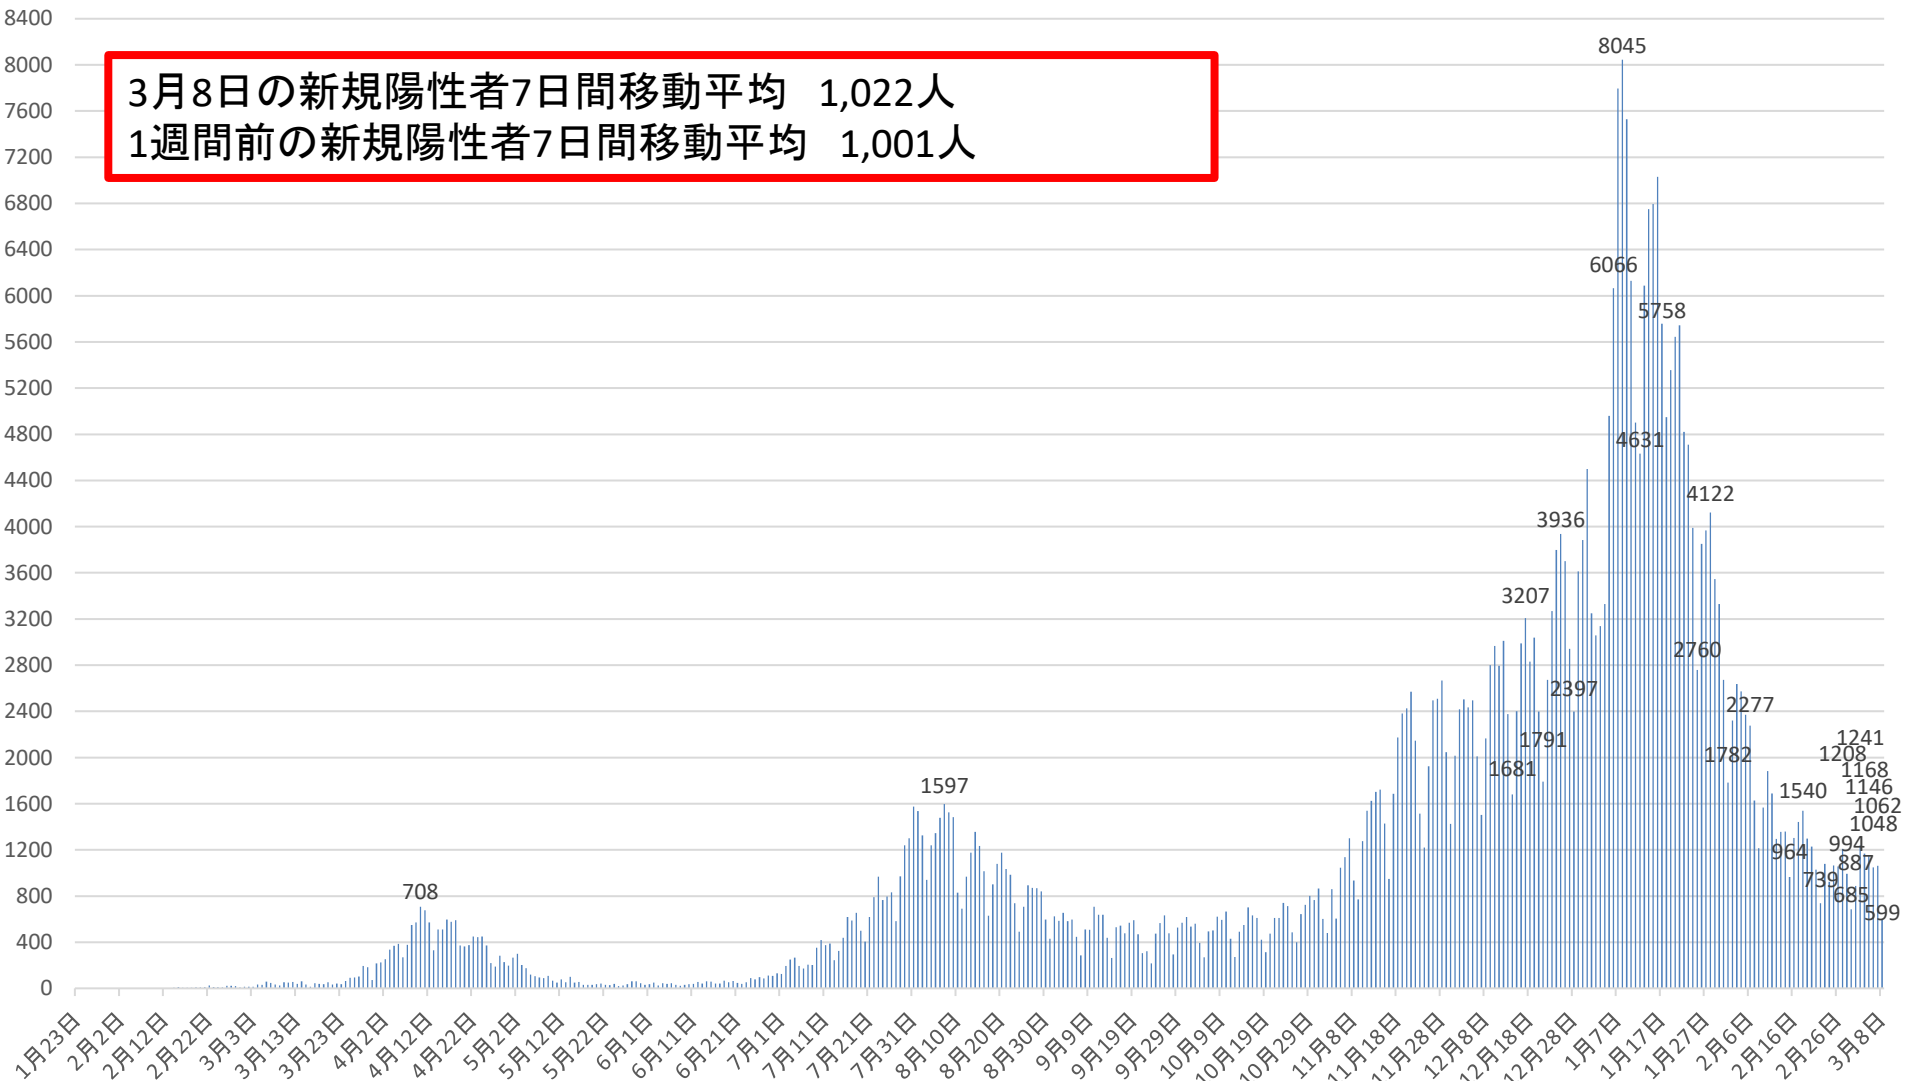

新型コロナウイルス感染症の国内発生動向

報告日別新規陽性者数

令和3年3月8日24時時点

※1 都道府県から数日分まとめて国に報告された場合には、本来の報告日別に過去に遡って計上している。なお、重複事例の有無等の数値の精査を行っている。
※2 令和2年5月10日まで報告がなかった東京都の症例については、確定日に報告があったものとして追加した。

新型コロナウイルス感染症の新規陽性者数及び7日間移動平均

月日	新規陽性者数	7日間移動平均			月日	新規陽性者数	7日間移動平均			月日	新規陽性者数	7日間移動平均			月日	新規陽性者数	7日間移動平均		
		当日	1週間前	増減率 (当日/1週間前)			当日	1週間前	増減率 (当日/1週間前)			当日	1週間前	増減率 (当日/1週間前)			当日	1週間前	増減率 (当日/1週間前)
9月6日(日)	447	560	753	74%	10月25日(日)	486	564	526	107%	12月13日(日)	2375	2516	2186	115%	1月31日(日)	2673	3464	5030	69%
9月7日(月)	285	539	744	72%	10月26日(月)	401	577	532	108%	12月14日(月)	1681	2542	2197	116%	2月1日(月)	1782	3325	4718	70%
9月8日(火)	510	523	732	71%	10月27日(火)	645	601	529	114%	12月15日(火)	2400	2575	2219	116%	2月2日(火)	2321	3106	4503	69%
9月9日(水)	507	512	688	74%	10月28日(水)	724	617	538	115%	12月16日(水)	2990	2602	2274	114%	2月3日(水)	2638	2916	4263	68%
9月10日(木)	709	520	657	79%	10月29日(木)	803	645	525	123%	12月17日(木)	3207	2637	2339	113%	2月4日(木)	2574	2695	4032	67%
9月11日(金)	637	528	616	86%	10月30日(金)	767	648	540	120%	12月18日(金)	2832	2642	2391	110%	2月5日(金)	2371	2527	3850	66%
9月12日(土)	639	533	582	92%	10月31日(土)	865	670	555	121%	12月19日(土)	3040	2646	2464	107%	2月6日(土)	2277	2377	3652	65%
9月13日(日)	438	532	560	95%	11月1日(日)	603	687	564	122%	12月20日(日)	2398	2650	2516	105%	2月7日(日)	1627	2227	3464	64%
9月14日(月)	263	529	539	98%	11月2日(月)	480	698	577	121%	12月21日(月)	1791	2665	2542	105%	2月8日(月)	1215	2146	3325	65%
9月15日(火)	530	532	523	102%	11月3日(火)	860	729	601	121%	12月22日(火)	2674	2705	2575	105%	2月9日(火)	1568	2039	3106	66%
9月16日(水)	543	537	512	105%	11月4日(水)	606	712	617	115%	12月23日(水)	3270	2745	2602	105%	2月10日(水)	1884	1931	2916	66%
9月17日(木)	478	504	520	97%	11月5日(木)	1046	747	645	116%	12月24日(木)	3797	2829	2637	107%	2月11日(木)	1689	1804	2695	67%
9月18日(金)	569	494	528	94%	11月6日(金)	1137	800	648	123%	12月25日(金)	3936	2987	2642	113%	2月12日(金)	1296	1651	2527	65%
9月19日(土)	592	488	533	92%	11月7日(土)	1301	862	670	129%	12月26日(土)	3702	3081	2646	116%	2月13日(土)	1356	1519	2377	64%
9月20日(日)	469	492	532	92%	11月8日(日)	934	909	687	132%	12月27日(日)	2942	3159	2650	119%	2月14日(日)	1360	1481	2227	67%
9月21日(月)	306	498	529	94%	11月9日(月)	770	951	698	136%	12月28日(月)	2397	3245	2665	122%	2月15日(月)	964	1445	2146	67%
9月22日(火)	321	468	532	88%	11月10日(火)	1276	1010	729	139%	12月29日(火)	3611	3379	2705	125%	2月16日(火)	1304	1408	2039	69%
9月23日(水)	216	422	537	79%	11月11日(水)	1540	1143	712	161%	12月30日(水)	3884	3467	2745	126%	2月17日(水)	1443	1345	1931	70%
9月24日(木)	475	421	504	84%	11月12日(木)	1624	1226	747	164%	12月31日(木)	4500	3567	2829	126%	2月18日(木)	1540	1323	1804	73%
9月25日(金)	567	421	494	85%	11月13日(金)	1703	1307	800	163%	1月1日(金)	3249	3469	2987	116%	2月19日(金)	1297	1323	1651	80%
9月26日(土)	634	427	488	88%	11月14日(土)	1721	1367	862	159%	1月2日(土)	3058	3377	3081	119%	2月20日(土)	1229	1305	1519	86%
9月27日(日)	478	428	492	87%	11月15日(日)	1428	1437	909	158%	1月3日(日)	3139	3405	3159	108%	2月21日(日)	1029	1258	1481	85%
9月28日(月)	294	426	498	86%	11月16日(月)	949	1463	951	154%	1月4日(月)	3331	3539	3245	109%	2月22日(月)	739	1226	1445	85%
9月29日(火)	527	456	468	97%	11月17日(火)	1685	1521	1010	151%	1月5日(火)	4959	3731	3379	110%	2月23日(火)	1078	1194	1408	85%
9月30日(水)	569	506	422	120%	11月18日(水)	2173	1612	1143	141%	1月6日(水)	6066	4043	3467	117%	2月24日(水)	923	1119	1345	83%
10月1日(木)	619	527	421	125%	11月19日(木)	2382	1720	1226	140%	1月7日(木)	7794	4514	3567	127%	2月25日(木)	1064	1051	1323	79%
10月2日(金)	537	523	421	124%	11月20日(金)	2425	1823	1307	139%	1月8日(金)	8045	5199	3469	150%	2月26日(金)	1057	1017	1323	77%
10月3日(土)	562	512	427	120%	11月21日(土)	2571	1945	1367	142%	1月9日(土)	7529	5838	3377	173%	2月27日(土)	1208	1014	1305	78%
10月4日(日)	394	500	428	117%	11月22日(日)	2146	2047	1437	142%	1月10日(日)	6130	6265	3405	184%	2月28日(日)	994	1009	1258	80%
10月5日(月)	269	497	426	117%	11月23日(月)	1513	2128	1463	145%	1月11日(月)	4901	6489	3539	183%	3月1日(月)	685	1001	1226	82%
10月6日(火)	495	492	456	108%	11月24日(火)	1219	2061	1521	136%	1月12日(火)	4631	6442	3731	173%	3月2日(火)	887	974	1194	82%
10月7日(水)	502	483	506	95%	11月25日(水)	1925	2026	1612	126%	1月13日(水)	6087	6445	4043	159%	3月3日(水)	1241	1019	1119	91%
10月8日(木)	623	483	527	92%	11月26日(木)	2494	2042	1720	119%	1月14日(木)	6749	6296	4514	139%	3月4日(木)	1268	1034	1051	98%
10月9日(金)	594	491	523	94%	11月27日(金)	2510	2054	1823	113%	1月15日(金)	6795	6117	5199	118%	3月5日(金)	1146	1047	1017	103%
10月10日(土)	666	506	512	99%	11月28日(土)	2667	2068	1945	106%	1月16日(土)	7029	6046	5838	104%	3月6日(土)	1048	1024	1014	101%
10月11日(日)	431	511	500	102%	11月29日(日)	2046	2053	2047	100%	1月17日(日)	5758	5993	6265	96%	3月7日(日)	1062	1034	1009	102%
10月12日(月)	272	512	497	103%	11月30日(月)	1425	2041	2128	96%	1月18日(月)	4947	5999	6489	92%	3月8日(月)	599	1022	1001	102%
10月13日(火)	491	511	492	104%	12月1日(火)	2015	2155	2061	105%	1月19日(火)	5355	6103	6442	95%	3月9日(火)				
10月14日(水)	550	518	483	107%	12月2日(水)	2419	2225	2026	110%	1月20日(水)	5645	6040	6445	94%	3月10日(水)				
10月15日(木)	703	530	483	110%	12月3日(木)	2505	2227	2042	109%	1月21日(木)	5743	5896	6296	94%	3月11日(木)				
10月16日(金)	633	535	491	109%	12月4日(金)	2435	2216	2054	108%	1月22日(金)	4821	5614	6117	92%	3月12日(金)				
10月17日(土)	611	527	506	104%	12月5日(土)	2496	2192	2068	106%	1月23日(土)	4711	5283	6046	87%	3月13日(土)				
10月18日(日)	421	526	511	103%	12月6日(日)	2010	2186	2053	106%	1月24日(日)	3988	5030	5993	84%	3月14日(日)				
10月19日(月)	313	532	512	104%	12月7日(月)	1502	2197	2041	108%	1月25日(月)	2760	4718	5999	79%	3月15日(月)				
10月20日(火)	475	529	511	104%	12月8日(火)	2166	2219	2155	103%	1月26日(火)	3851	4503	6103	74%	3月16日(火)				
10月21日(水)	610	538	518	104%	12月9日(水)	2801	2274	2225	102%	1月27日(水)	3968	4263	6040	71%	3月17日(水)				
10月22日(木)	610	525	530	99%	12月10日(木)	2966	2339	2227	105%	1月28日(木)	4122	4032	5896	68%	3月18日(木)				
10月23日(金)	742	540	535	101%	12月11日(金)	2795	2391	2216	108%	1月29日(金)	3547	3850	5614	69%	3月19日(金)				
10月24日(土)	712	555	527	105%	12月12日(土)	3010	2464	2192	112%	1月30日(土)	3330	3652	5283	69%	3月20日(土)				