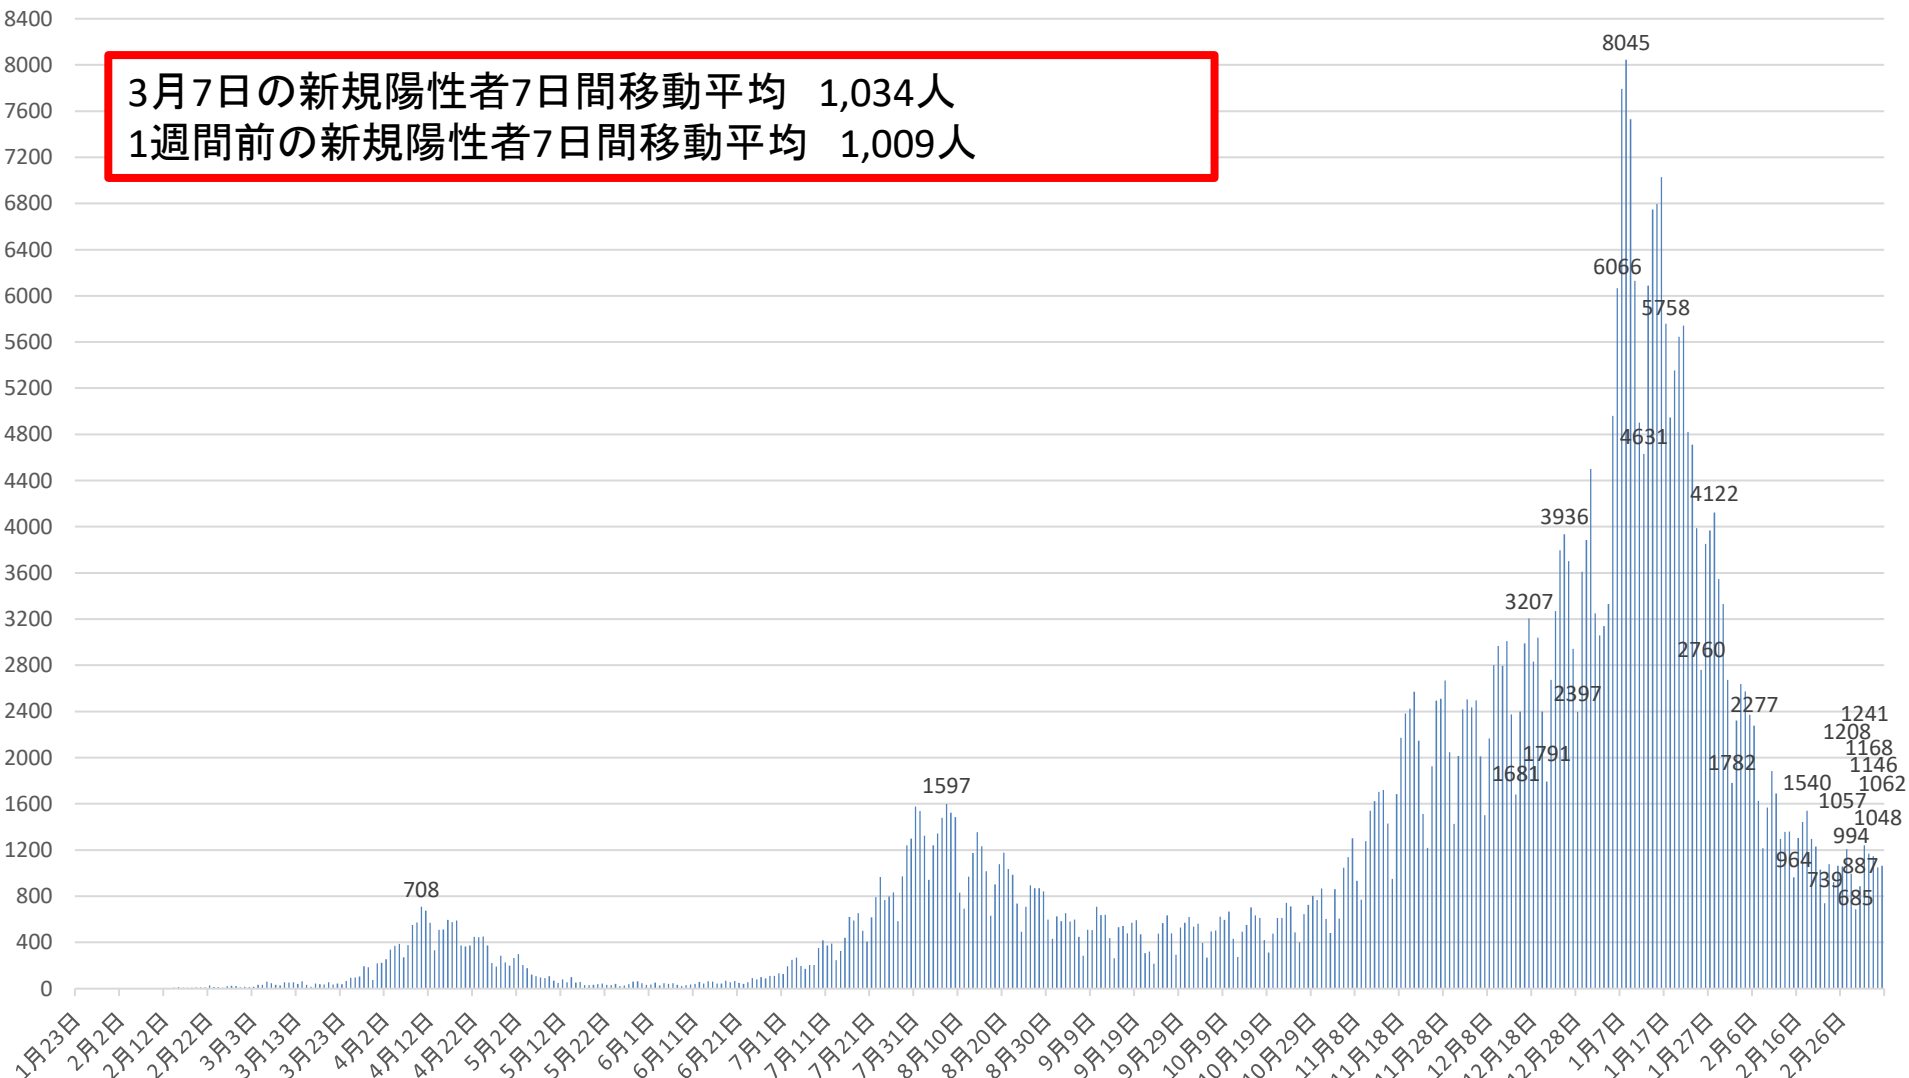

# 新型コロナウイルス感染症の国内発生動向

報告日別新規陽性者数

令和3年3月7日24時時点

※1 都道府県から数日分まとめて国に報告された場合には、本来の報告日別に過去に遡って計上している。なお、重複事例の有無等の数値の精査を行っている。  
※2 令和2年5月10日まで報告がなかった東京都の症例については、確定日に報告があったものとして追加した。