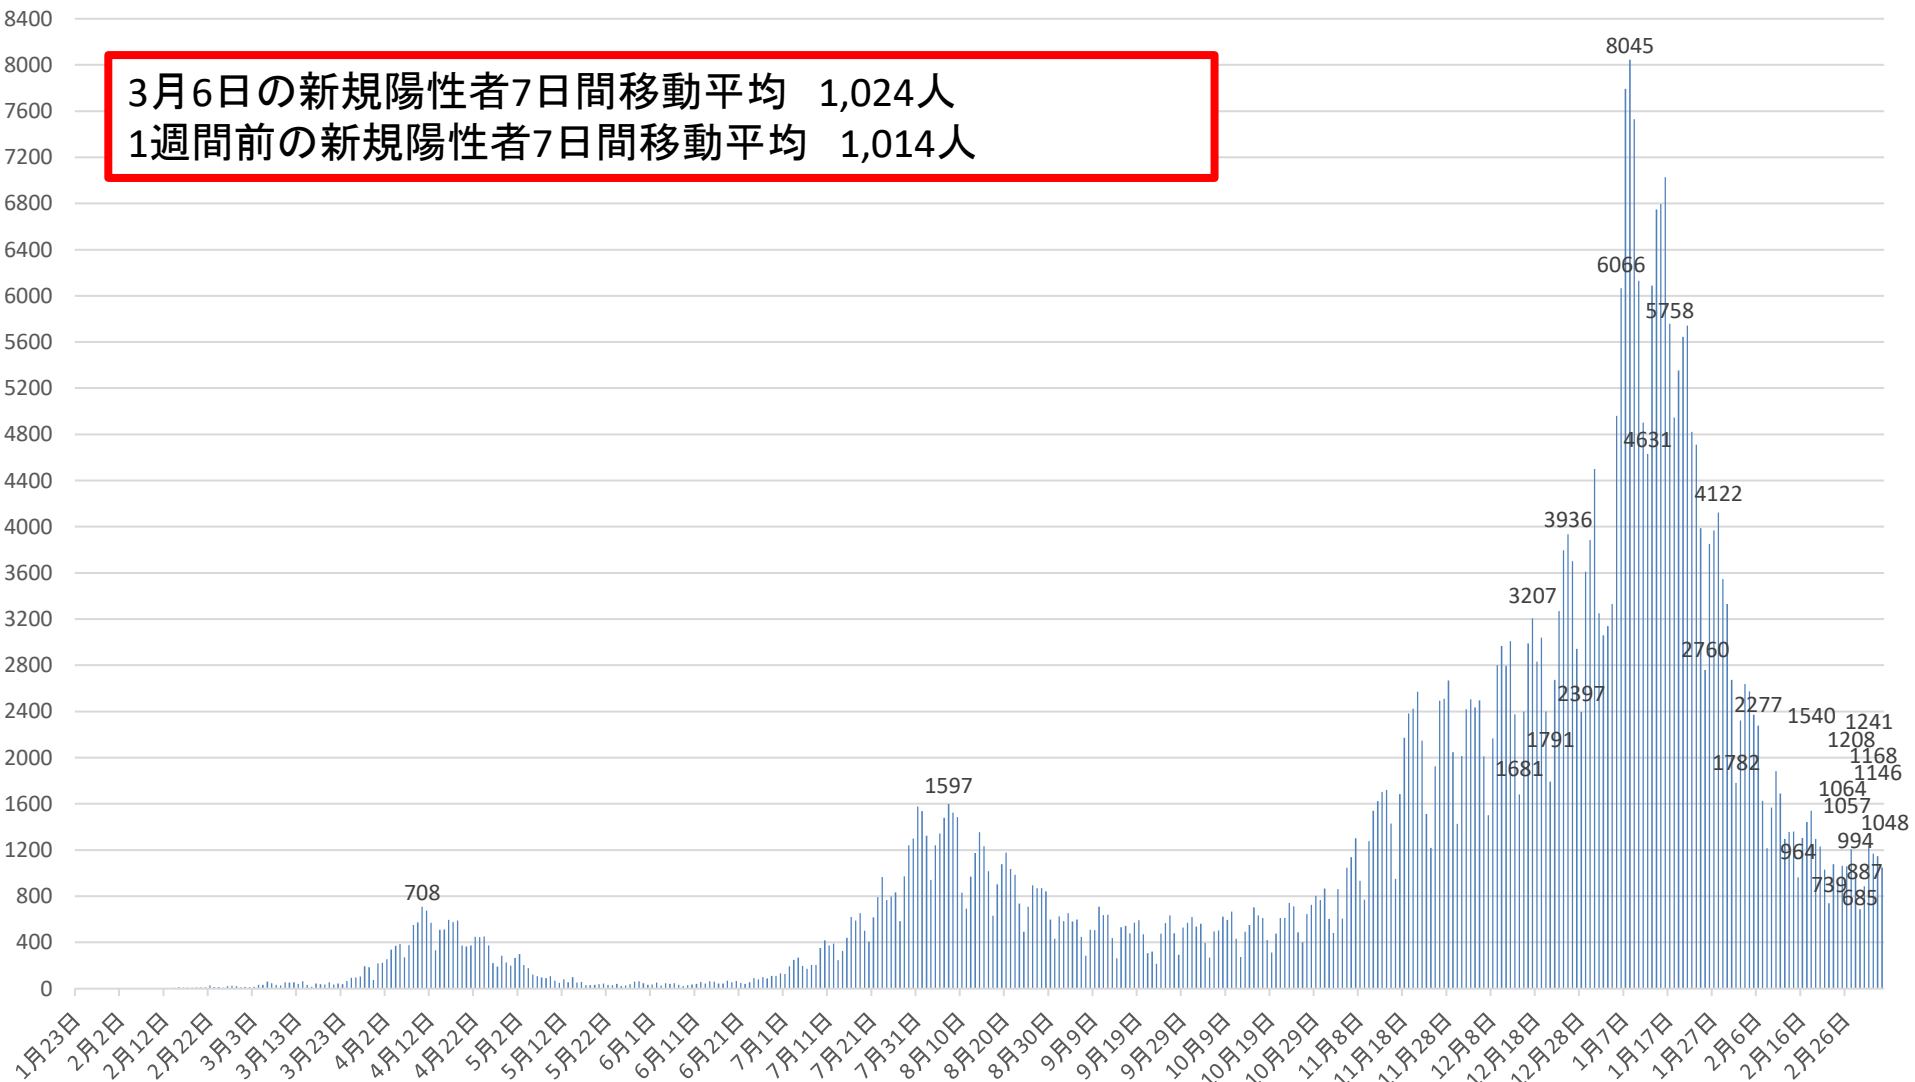

新型コロナウイルス感染症の国内発生動向

報告日別新規陽性者数

令和3年3月6日24時時点

※1 都道府県から数日分まとめて国に報告された場合には、本来の報告日別に過去に遡って計上している。なお、重複事例の有無等の数値の精査を行っている。
※2 令和2年5月10日まで報告がなかった東京都の症例については、確定日に報告があったものとして追加した。

新型コロナウイルス感染症の新規陽性者数及び7日間移動平均

月日	新規陽性者数	7日間移動平均			月日	新規陽性者数	7日間移動平均			月日	新規陽性者数	7日間移動平均			月日	新規陽性者数	7日間移動平均		
		当日	1週間前	増減率 (当日/1週間前)			当日	1週間前	増減率 (当日/1週間前)			当日	1週間前	増減率 (当日/1週間前)			当日	1週間前	増減率 (当日/1週間前)
9月6日(日)	447	560	753	74%	10月25日(日)	486	564	526	107%	12月13日(日)	2375	2516	2186	115%	1月31日(日)	2673	3464	5030	69%
9月7日(月)	285	539	744	72%	10月26日(月)	401	577	532	108%	12月14日(月)	1681	2542	2197	116%	2月1日(月)	1782	3325	4718	70%
9月8日(火)	510	523	732	71%	10月27日(火)	645	601	529	114%	12月15日(火)	2400	2575	2219	116%	2月2日(火)	2321	3106	4503	69%
9月9日(水)	507	512	688	74%	10月28日(水)	724	617	538	115%	12月16日(水)	2990	2602	2274	114%	2月3日(水)	2638	2916	4263	68%
9月10日(木)	709	520	657	79%	10月29日(木)	803	645	525	123%	12月17日(木)	3207	2637	2339	113%	2月4日(木)	2574	2695	4032	67%
9月11日(金)	637	528	616	86%	10月30日(金)	767	648	540	120%	12月18日(金)	2832	2642	2391	110%	2月5日(金)	2371	2527	3850	66%
9月12日(土)	639	533	582	92%	10月31日(土)	865	670	555	121%	12月19日(土)	3040	2646	2464	107%	2月6日(土)	2277	2377	3652	65%
9月13日(日)	438	532	560	95%	11月1日(日)	603	687	564	122%	12月20日(日)	2398	2650	2516	105%	2月7日(日)	1627	2227	3464	64%
9月14日(月)	263	529	539	98%	11月2日(月)	480	698	577	121%	12月21日(月)	1791	2665	2542	105%	2月8日(月)	1215	2146	3325	65%
9月15日(火)	530	532	523	102%	11月3日(火)	860	729	601	121%	12月22日(火)	2674	2705	2575	105%	2月9日(火)	1568	2039	3106	66%
9月16日(水)	543	537	512	105%	11月4日(水)	606	712	617	115%	12月23日(水)	3270	2745	2602	105%	2月10日(水)	1884	1931	2916	66%
9月17日(木)	478	504	520	97%	11月5日(木)	1046	747	645	116%	12月24日(木)	3797	2829	2637	107%	2月11日(木)	1689	1804	2695	67%
9月18日(金)	569	494	528	94%	11月6日(金)	1137	800	648	123%	12月25日(金)	3936	2987	2642	113%	2月12日(金)	1296	1651	2527	65%
9月19日(土)	592	488	533	92%	11月7日(土)	1301	862	670	129%	12月26日(土)	3702	3081	2646	116%	2月13日(土)	1356	1519	2377	64%
9月20日(日)	469	492	532	92%	11月8日(日)	934	909	687	132%	12月27日(日)	2942	3159	2650	119%	2月14日(日)	1360	1481	2227	67%
9月21日(月)	306	498	529	94%	11月9日(月)	770	951	698	136%	12月28日(月)	2397	3245	2665	122%	2月15日(月)	964	1445	2146	67%
9月22日(火)	321	468	532	88%	11月10日(火)	1276	1010	729	139%	12月29日(火)	3611	3379	2705	125%	2月16日(火)	1304	1408	2039	69%
9月23日(水)	216	422	537	79%	11月11日(水)	1540	1143	712	161%	12月30日(水)	3884	3467	2745	126%	2月17日(水)	1443	1345	1931	70%
9月24日(木)	475	421	504	84%	11月12日(木)	1624	1226	747	164%	12月31日(木)	4500	3567	2829	126%	2月18日(木)	1540	1323	1804	73%
9月25日(金)	567	421	494	85%	11月13日(金)	1703	1307	800	163%	1月1日(金)	3249	3469	2987	116%	2月19日(金)	1297	1323	1651	80%
9月26日(土)	634	427	488	88%	11月14日(土)	1721	1367	862	159%	1月2日(土)	3058	3377	3081	110%	2月20日(土)	1229	1305	1519	86%
9月27日(日)	478	428	492	87%	11月15日(日)	1428	1437	909	158%	1月3日(日)	3139	3405	3159	108%	2月21日(日)	1029	1258	1481	85%
9月28日(月)	294	426	498	86%	11月16日(月)	949	1463	951	154%	1月4日(月)	3331	3539	3245	109%	2月22日(月)	739	1226	1445	85%
9月29日(火)	527	456	468	97%	11月17日(火)	1685	1521	1010	151%	1月5日(火)	4959	3731	3379	110%	2月23日(火)	1078	1194	1408	85%
9月30日(水)	569	506	422	120%	11月18日(水)	2173	1612	1143	141%	1月6日(水)	6066	4043	3467	117%	2月24日(水)	923	1119	1345	83%
10月1日(木)	619	527	421	125%	11月19日(木)	2382	1720	1226	140%	1月7日(木)	7794	4514	3567	127%	2月25日(木)	1064	1051	1323	79%
10月2日(金)	537	523	421	124%	11月20日(金)	2425	1823	1307	139%	1月8日(金)	8045	5199	3469	150%	2月26日(金)	1057	1017	1323	77%
10月3日(土)	562	512	427	120%	11月21日(土)	2571	1945	1367	142%	1月9日(土)	7529	5838	3377	173%	2月27日(土)	1208	1014	1305	78%
10月4日(日)	394	500	428	117%	11月22日(日)	2146	2047	1437	142%	1月10日(日)	6130	6265	3405	184%	2月28日(日)	994	1009	1258	80%
10月5日(月)	269	497	426	117%	11月23日(月)	1513	2128	1463	145%	1月11日(月)	4901	6489	3539	183%	3月1日(月)	685	1001	1226	82%
10月6日(火)	495	492	456	108%	11月24日(火)	1219	2061	1521	136%	1月12日(火)	4631	6442	3731	173%	3月2日(火)	887	974	1194	82%
10月7日(水)	502	483	506	95%	11月25日(水)	1925	2026	1612	126%	1月13日(水)	6087	6445	4043	159%	3月3日(水)	1241	1019	1119	91%
10月8日(木)	623	483	527	92%	11月26日(木)	2494	2042	1720	119%	1月14日(木)	6749	6296	4514	139%	3月4日(木)	1168	1034	1051	98%
10月9日(金)	594	491	523	94%	11月27日(金)	2510	2054	1823	113%	1月15日(金)	6795	6117	5199	118%	3月5日(金)	1146	1047	1017	103%
10月10日(土)	666	506	512	99%	11月28日(土)	2667	2068	1945	106%	1月16日(土)	7029	6046	5838	104%	3月6日(土)	1048	1024	1014	101%
10月11日(日)	431	511	500	102%	11月29日(日)	2046	2053	2047	100%	1月17日(日)	5758	5993	6265	96%	3月7日(日)				
10月12日(月)	272	512	497	103%	11月30日(月)	1425	2041	2128	96%	1月18日(月)	4947	5999	6489	92%	3月8日(月)				
10月13日(火)	491	511	492	104%	12月1日(火)	2015	2155	2061	105%	1月19日(火)	5355	6103	6442	95%	3月9日(火)				
10月14日(水)	550	518	483	107%	12月2日(水)	2419	2225	2026	110%	1月20日(水)	5645	6040	6445	94%	3月10日(水)				
10月15日(木)	703	530	483	110%	12月3日(木)	2505	2227	2042	109%	1月21日(木)	5743	5896	6296	94%	3月11日(木)				
10月16日(金)	633	535	491	109%	12月4日(金)	2435	2216	2054	108%	1月22日(金)	4821	5614	6117	92%	3月12日(金)				
10月17日(土)	611	527	506	104%	12月5日(土)	2496	2192	2068	106%	1月23日(土)	4711	5283	6046	87%	3月13日(土)				
10月18日(日)	421	526	511	103%	12月6日(日)	2010	2186	2053	106%	1月24日(日)	3988	5030	5993	84%	3月14日(日)				
10月19日(月)	313	532	512	104%	12月7日(月)	1502	2197	2041	108%	1月25日(月)	2760	4718	5999	79%	3月15日(月)				
10月20日(火)	475	529	511	104%	12月8日(火)	2166	2219	2155	103%	1月26日(火)	3851	4503	6103	74%	3月16日(火)				
10月21日(水)	610	538	518	104%	12月9日(水)	2801	2274	2225	102%	1月27日(水)	3968	4263	6040	71%	3月17日(水)				
10月22日(木)	610	525	530	99%	12月10日(木)	2966	2339	2227	105%	1月28日(木)	4122	4032	5896	68%	3月18日(木)				
10月23日(金)	742	540	535	101%	12月11日(金)	2795	2391	2216	108%	1月29日(金)	3547	3850	5614	69%	3月19日(金)				
10月24日(土)	712	555	527	105%	12月12日(土)	3010	2464	2192	112%	1月30日(土)	3330	3652	5283	69%	3月20日(土)				