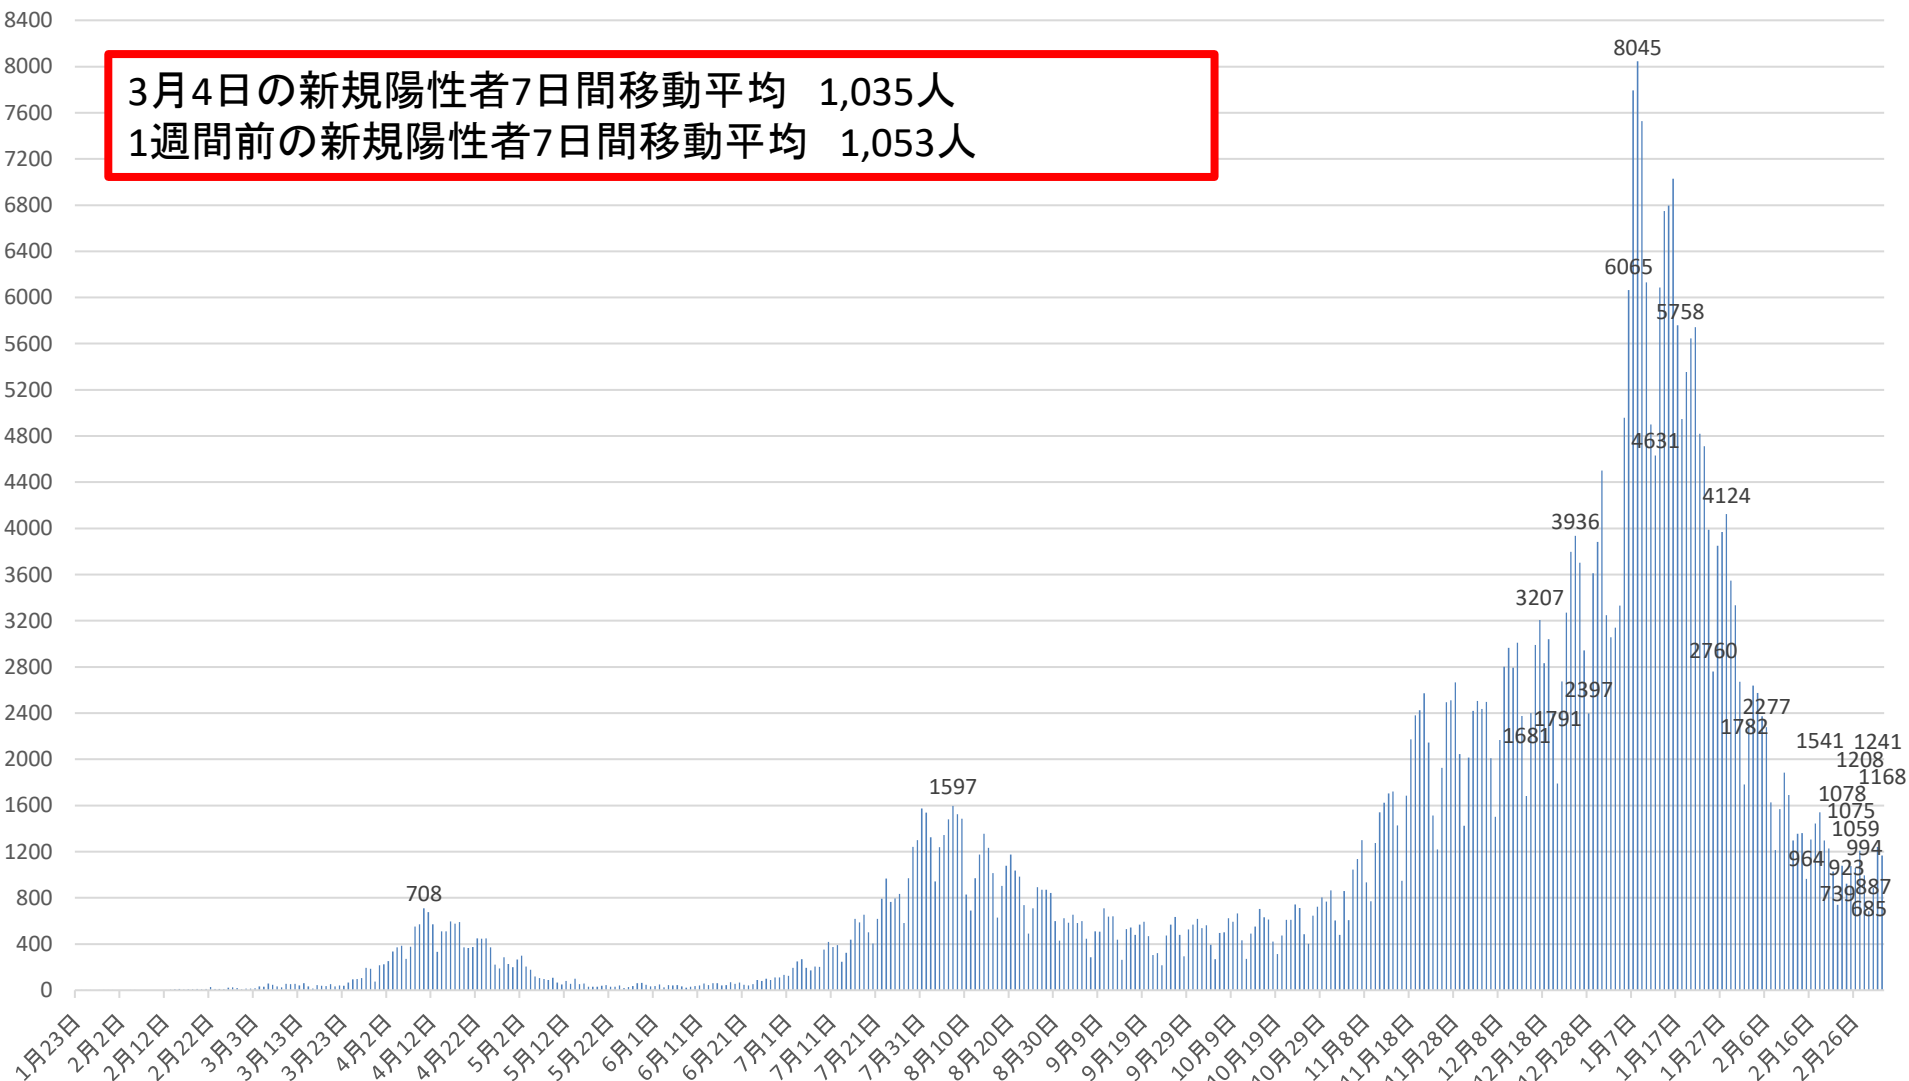

新型コロナウイルス感染症の国内発生動向

報告日別新規陽性者数

令和3年3月4日24時時点

※1 都道府県から数日分まとめて国に報告された場合には、本来の報告日別に過去に遡って計上している。なお、重複事例の有無等の数値の精査を行っている。
※2 令和2年5月10日まで報告がなかった東京都の症例については、確定日に報告があったものとして追加した。

新型コロナウイルス感染症の新規陽性者数及び7日間移動平均

月日	新規陽性者数	7日間移動平均			月日	新規陽性者数	7日間移動平均			月日	新規陽性者数	7日間移動平均			月日	新規陽性者数	7日間移動平均		
		当日	1週間前	増減率 (当日/1週間前)			当日	1週間前	増減率 (当日/1週間前)			当日	1週間前	増減率 (当日/1週間前)			当日	1週間前	増減率 (当日/1週間前)
9月6日(日)	447	560	753	74%	10月25日(日)	486	564	526	107%	12月13日(日)	2375	2516	2186	115%	1月31日(日)	2673	3465	5030	69%
9月7日(月)	285	539	744	72%	10月26日(月)	401	577	532	108%	12月14日(月)	1681	2542	2197	116%	2月1日(月)	1782	3326	4718	70%
9月8日(火)	510	523	732	71%	10月27日(火)	645	601	529	114%	12月15日(火)	2400	2575	2219	116%	2月2日(火)	2321	3107	4503	69%
9月9日(水)	507	512	688	74%	10月28日(水)	724	617	538	115%	12月16日(水)	2990	2602	2274	114%	2月3日(水)	2639	2917	4263	68%
9月10日(木)	709	520	657	79%	10月29日(木)	803	645	525	123%	12月17日(木)	3207	2637	2339	113%	2月4日(木)	2574	2696	4032	67%
9月11日(金)	637	528	616	86%	10月30日(金)	767	648	540	120%	12月18日(金)	2832	2642	2391	110%	2月5日(金)	2371	2528	3850	66%
9月12日(土)	639	533	582	92%	10月31日(土)	865	670	555	121%	12月19日(土)	3040	2646	2464	107%	2月6日(土)	2277	2377	3653	65%
9月13日(日)	438	532	560	95%	11月1日(日)	603	687	564	122%	12月20日(日)	2398	2650	2516	105%	2月7日(日)	1627	2227	3465	64%
9月14日(月)	263	529	539	98%	11月2日(月)	480	698	577	121%	12月21日(月)	1791	2665	2542	105%	2月8日(月)	1215	2146	3326	65%
9月15日(火)	530	532	523	102%	11月3日(火)	860	729	601	121%	12月22日(火)	2674	2705	2575	105%	2月9日(火)	1568	2039	3107	66%
9月16日(水)	543	537	512	105%	11月4日(水)	606	712	617	115%	12月23日(水)	3270	2745	2602	105%	2月10日(水)	1884	1931	2917	66%
9月17日(木)	478	504	520	97%	11月5日(木)	1046	747	645	116%	12月24日(木)	3797	2829	2637	107%	2月11日(木)	1691	1805	2696	67%
9月18日(金)	569	494	528	94%	11月6日(金)	1137	800	648	123%	12月25日(金)	3936	2987	2642	113%	2月12日(金)	1296	1651	2528	65%
9月19日(土)	592	488	533	92%	11月7日(土)	1301	862	670	129%	12月26日(土)	3702	3081	2646	116%	2月13日(土)	1356	1520	2377	64%
9月20日(日)	469	492	532	92%	11月8日(日)	934	909	687	132%	12月27日(日)	2942	3159	2650	119%	2月14日(日)	1361	1482	2227	67%
9月21日(月)	306	498	529	94%	11月9日(月)	770	951	698	136%	12月28日(月)	2397	3245	2665	122%	2月15日(月)	964	1446	2146	67%
9月22日(火)	321	468	532	88%	11月10日(火)	1276	1010	729	139%	12月29日(火)	3611	3379	2705	125%	2月16日(火)	1304	1408	2039	69%
9月23日(水)	216	422	537	79%	11月11日(水)	1540	1143	712	161%	12月30日(水)	3884	3467	2745	126%	2月17日(水)	1444	1345	1931	70%
9月24日(木)	475	421	504	84%	11月12日(木)	1624	1226	747	164%	12月31日(木)	4500	3567	2829	126%	2月18日(木)	1541	1324	1805	73%
9月25日(金)	567	421	494	85%	11月13日(金)	1703	1307	800	163%	1月1日(金)	3249	3469	2987	116%	2月19日(金)	1298	1324	1651	80%
9月26日(土)	634	427	488	88%	11月14日(土)	1721	1367	862	159%	1月2日(土)	3058	3377	3081	110%	2月20日(土)	1229	1306	1520	86%
9月27日(日)	478	428	492	87%	11月15日(日)	1428	1437	909	158%	1月3日(日)	3139	3405	3159	108%	2月21日(日)	1029	1258	1482	85%
9月28日(月)	294	426	498	86%	11月16日(月)	949	1463	951	154%	1月4日(月)	3331	3539	3245	109%	2月22日(月)	739	1226	1446	85%
9月29日(火)	527	456	468	97%	11月17日(火)	1685	1521	1010	151%	1月5日(火)	4959	3731	3379	110%	2月23日(火)	1078	1194	1408	85%
9月30日(水)	569	506	422	120%	11月18日(水)	2173	1612	1143	141%	1月6日(水)	6065	4043	3467	117%	2月24日(水)	923	1120	1345	83%
10月1日(木)	619	527	421	125%	11月19日(木)	2382	1720	1226	140%	1月7日(木)	7794	4514	3567	127%	2月25日(木)	1075	1053	1324	80%
10月2日(金)	537	523	421	124%	11月20日(金)	2425	1823	1307	139%	1月8日(金)	8045	5199	3469	150%	2月26日(金)	1059	1019	1324	77%
10月3日(土)	562	512	427	120%	11月21日(土)	2571	1945	1367	142%	1月9日(土)	7529	5837	3377	173%	2月27日(土)	1208	1016	1306	78%
10月4日(日)	394	500	428	117%	11月22日(日)	2146	2047	1437	142%	1月10日(日)	6130	6265	3405	184%	2月28日(日)	994	1011	1258	80%
10月5日(月)	269	497	426	117%	11月23日(月)	1513	2128	1463	145%	1月11日(月)	4901	6489	3539	183%	3月1日(月)	685	1003	1226	82%
10月6日(火)	495	492	456	108%	11月24日(火)	1219	2061	1521	136%	1月12日(火)	4631	6442	3731	173%	3月2日(火)	887	976	1194	82%
10月7日(水)	502	483	506	95%	11月25日(水)	1925	2026	1612	126%	1月13日(水)	6087	6445	4043	159%	3月3日(水)	1241	1021	1120	91%
10月8日(木)	623	483	527	92%	11月26日(木)	2494	2042	1720	119%	1月14日(木)	6749	6296	4514	139%	3月4日(木)	1168	1035	1053	98%
10月9日(金)	594	491	523	94%	11月27日(金)	2510	2054	1823	113%	1月15日(金)	6796	6118	5199	118%	3月5日(金)				
10月10日(土)	666	506	512	99%	11月28日(土)	2667	2068	1945	106%	1月16日(土)	7029	6046	5837	104%	3月6日(土)				
10月11日(日)	431	511	500	102%	11月29日(日)	2046	2053	2047	100%	1月17日(日)	5758	5993	6265	96%	3月7日(日)				
10月12日(月)	272	512	497	103%	11月30日(月)	1425	2041	2128	96%	1月18日(月)	4947	6000	6489	92%	3月8日(月)				
10月13日(火)	491	511	492	104%	12月1日(火)	2015	2155	2061	105%	1月19日(火)	5355	6103	6442	95%	3月9日(火)				
10月14日(水)	550	518	483	107%	12月2日(水)	2419	2225	2026	110%	1月20日(水)	5645	6040	6445	94%	3月10日(水)				
10月15日(木)	703	530	483	110%	12月3日(木)	2505	2227	2042	109%	1月21日(木)	5744	5896	6296	94%	3月11日(木)				
10月16日(金)	633	535	491	109%	12月4日(金)	2435	2216	2054	108%	1月22日(金)	4821	5614	6118	92%	3月12日(金)				
10月17日(土)	611	527	506	104%	12月5日(土)	2496	2192	2068	106%	1月23日(土)	4711	5283	6046	87%	3月13日(土)				
10月18日(日)	421	526	511	103%	12月6日(日)	2010	2186	2053	106%	1月24日(日)	3987	5030	5993	84%	3月14日(日)				
10月19日(月)	313	532	512	104%	12月7日(月)	1502	2197	2041	108%	1月25日(月)	2760	4718	6000	79%	3月15日(月)				
10月20日(火)	475	529	511	104%	12月8日(火)	2166	2219	2155	103%	1月26日(火)	3851	4503	6103	74%	3月16日(火)				
10月21日(水)	610	538	518	104%	12月9日(水)	2801	2274	2225	102%	1月27日(水)	3968	4263	6040	71%	3月17日(水)				
10月22日(木)	610	525	530	99%	12月10日(木)	2966	2339	2227	105%	1月28日(木)	4124	4032	5896	68%	3月18日(木)				
10月23日(金)	742	540	535	101%	12月11日(金)	2795	2391	2216	108%	1月29日(金)	3547	3850	5614	69%	3月19日(金)				
10月24日(土)	712	555	527	105%	12月12日(土)	3010	2464	2192	112%	1月30日(土)	3334	3653	5283	69%	3月20日(土)				