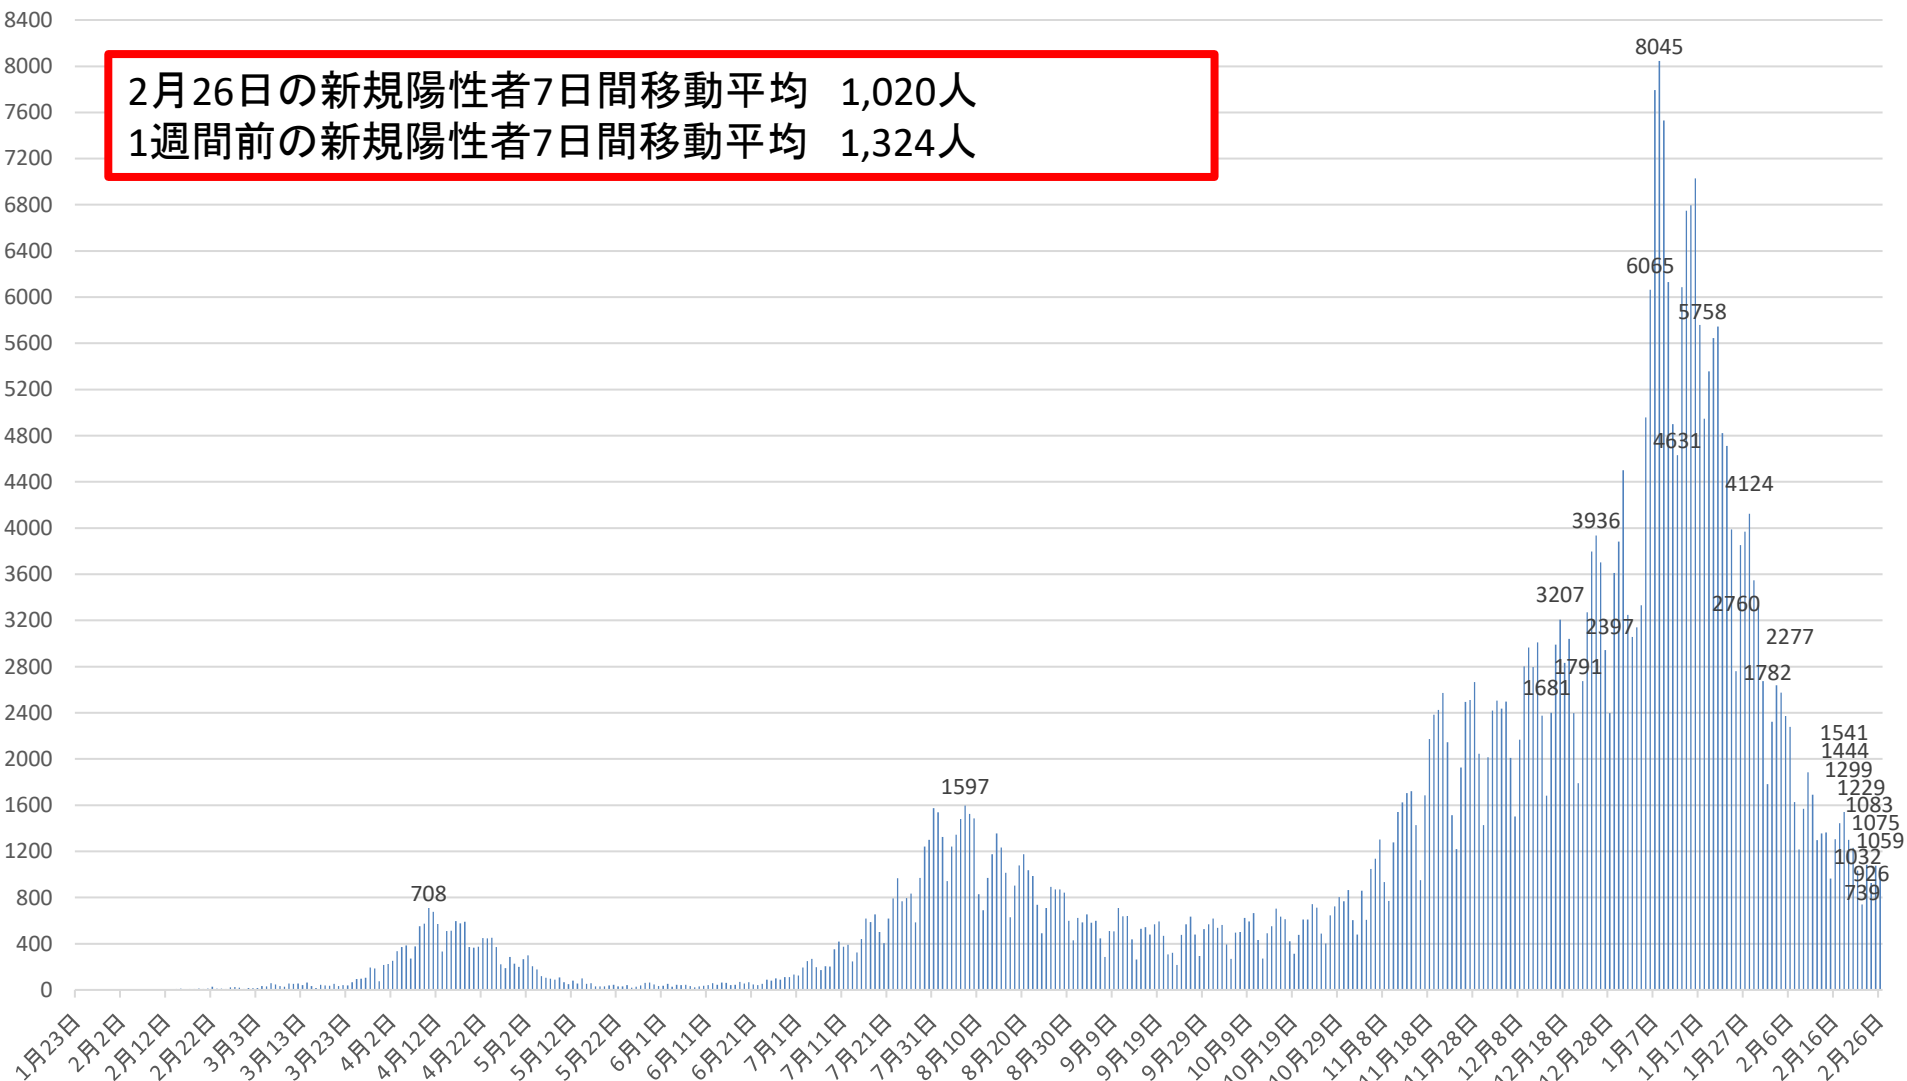

新型コロナウイルス感染症の国内発生動向

報告日別新規陽性者数

令和3年2月26日24時時点

※1 都道府県から数日分まとめて国に報告された場合には、本来の報告日別に過去に遡って計上している。なお、重複事例の有無等の数値の精査を行っている。
※2 令和2年5月10日まで報告がなかった東京都の症例については、確定日に報告があったものとして追加した。

新型コロナウイルス感染症の新規陽性者数及び7日間移動平均

月日	新規陽性者数	7日間移動平均			月日	新規陽性者数	7日間移動平均			月日	新規陽性者数	7日間移動平均			月日	新規陽性者数	7日間移動平均		
		当日	1週間前	増減率 (当日/1週間前)			当日	1週間前	増減率 (当日/1週間前)			当日	1週間前	増減率 (当日/1週間前)			当日	1週間前	増減率 (当日/1週間前)
9月6日(日)	447	560	753	74%	10月25日(日)	486	564	526	107%	12月13日(日)	2375	2516	2187	115%	1月31日(日)	2673	3465	5030	69%
9月7日(月)	285	539	744	72%	10月26日(月)	401	577	532	108%	12月14日(月)	1681	2542	2197	116%	2月1日(月)	1782	3326	4718	70%
9月8日(火)	510	523	732	71%	10月27日(火)	645	601	529	114%	12月15日(火)	2400	2575	2219	116%	2月2日(火)	2321	3107	4503	69%
9月9日(水)	507	512	688	74%	10月28日(水)	724	617	538	115%	12月16日(水)	2990	2602	2274	114%	2月3日(水)	2639	2917	4263	68%
9月10日(木)	709	520	657	79%	10月29日(木)	803	645	525	123%	12月17日(木)	3207	2637	2339	113%	2月4日(木)	2575	2696	4032	67%
9月11日(金)	637	528	616	86%	10月30日(金)	767	648	540	120%	12月18日(金)	2832	2642	2391	110%	2月5日(金)	2371	2528	3850	66%
9月12日(土)	639	533	582	92%	10月31日(土)	865	670	555	121%	12月19日(土)	3040	2646	2464	107%	2月6日(土)	2277	2377	3653	65%
9月13日(日)	438	532	560	95%	11月1日(日)	603	687	564	122%	12月20日(日)	2398	2650	2516	105%	2月7日(日)	1627	2227	3465	64%
9月14日(月)	263	529	539	98%	11月2日(月)	480	698	577	121%	12月21日(月)	1791	2665	2542	105%	2月8日(月)	1215	2146	3326	65%
9月15日(火)	530	532	523	102%	11月3日(火)	860	729	601	121%	12月22日(火)	2674	2705	2575	105%	2月9日(火)	1568	2039	3107	66%
9月16日(水)	543	537	512	105%	11月4日(水)	606	712	617	115%	12月23日(水)	3270	2745	2602	105%	2月10日(水)	1884	1931	2917	66%
9月17日(木)	478	504	520	97%	11月5日(木)	1046	747	645	116%	12月24日(木)	3797	2829	2637	107%	2月11日(木)	1691	1805	2696	67%
9月18日(金)	569	494	528	94%	11月6日(金)	1137	800	648	123%	12月25日(金)	3936	2987	2642	113%	2月12日(金)	1296	1651	2528	65%
9月19日(土)	592	488	533	92%	11月7日(土)	1301	862	670	129%	12月26日(土)	3702	3081	2646	116%	2月13日(土)	1356	1520	2377	64%
9月20日(日)	469	492	532	92%	11月8日(日)	934	909	687	132%	12月27日(日)	2942	3159	2650	119%	2月14日(日)	1362	1482	2227	67%
9月21日(月)	306	498	529	94%	11月9日(月)	770	951	698	136%	12月28日(月)	2397	3245	2665	122%	2月15日(月)	964	1446	2146	67%
9月22日(火)	321	468	532	88%	11月10日(火)	1277	1010	729	139%	12月29日(火)	3611	3379	2705	125%	2月16日(火)	1304	1408	2039	69%
9月23日(水)	216	422	537	79%	11月11日(水)	1540	1144	712	161%	12月30日(水)	3884	3467	2745	126%	2月17日(水)	1444	1345	1931	70%
9月24日(木)	475	421	504	84%	11月12日(木)	1624	1226	747	164%	12月31日(木)	4500	3567	2829	126%	2月18日(木)	1541	1324	1805	73%
9月25日(金)	567	421	494	85%	11月13日(金)	1703	1307	800	163%	1月1日(金)	3249	3469	2987	116%	2月19日(金)	1299	1324	1651	80%
9月26日(土)	634	427	488	88%	11月14日(土)	1721	1367	862	159%	1月2日(土)	3058	3377	3081	110%	2月20日(土)	1229	1306	1520	86%
9月27日(日)	478	428	492	87%	11月15日(日)	1428	1438	909	158%	1月3日(日)	3139	3405	3159	108%	2月21日(日)	1032	1259	1482	85%
9月28日(月)	294	426	498	86%	11月16日(月)	943	1463	951	154%	1月4日(月)	3331	3539	3245	109%	2月22日(月)	739	1227	1446	85%
9月29日(火)	527	456	468	97%	11月17日(火)	1685	1521	1010	151%	1月5日(火)	4959	3731	3379	110%	2月23日(火)	1083	1195	1408	85%
9月30日(水)	569	506	422	120%	11月18日(水)	2173	1612	1144	141%	1月6日(水)	6065	4043	3467	117%	2月24日(水)	926	1121	1345	83%
10月1日(木)	619	527	421	125%	11月19日(木)	2382	1720	1226	140%	1月7日(木)	7794	4514	3567	127%	2月25日(木)	1075	1055	1324	80%
10月2日(金)	537	523	421	124%	11月20日(金)	2425	1823	1307	139%	1月8日(金)	8045	5199	3469	150%	2月26日(金)	1059	1020	1324	77%
10月3日(土)	562	512	427	120%	11月21日(土)	2571	1945	1367	142%	1月9日(土)	7529	5837	3377	173%	2月27日(土)				
10月4日(日)	394	500	428	117%	11月22日(日)	2146	2047	1438	142%	1月10日(日)	6130	6265	3405	184%	2月28日(日)				
10月5日(月)	269	497	426	117%	11月23日(月)	1513	2128	1463	145%	1月11日(月)	4901	6489	3539	183%	3月1日(月)				
10月6日(火)	495	492	456	108%	11月24日(火)	1219	2061	1521	136%	1月12日(火)	4631	6442	3731	173%	3月2日(火)				
10月7日(水)	502	483	506	95%	11月25日(水)	1926	2026	1612	126%	1月13日(水)	6087	6445	4043	159%	3月3日(水)				
10月8日(木)	623	483	527	92%	11月26日(木)	2494	2042	1720	119%	1月14日(木)	6749	6296	4514	139%	3月4日(木)				
10月9日(金)	594	491	523	94%	11月27日(金)	2510	2054	1823	113%	1月15日(金)	6796	6118	5199	118%	3月5日(金)				
10月10日(土)	666	506	512	99%	11月28日(土)	2667	2068	1945	106%	1月16日(土)	7029	6046	5837	104%	3月6日(土)				
10月11日(日)	431	511	500	102%	11月29日(日)	2046	2054	2047	100%	1月17日(日)	5758	5993	6265	96%	3月7日(日)				
10月12日(月)	272	512	497	103%	11月30日(月)	1426	2041	2128	96%	1月18日(月)	4947	6000	6489	92%	3月8日(月)				
10月13日(火)	491	511	492	104%	12月1日(火)	2015	2155	2061	105%	1月19日(火)	5356	6103	6442	95%	3月9日(火)				
10月14日(水)	550	518	483	107%	12月2日(水)	2419	2225	2026	110%	1月20日(水)	5645	6040	6445	94%	3月10日(水)				
10月15日(木)	703	530	483	110%	12月3日(木)	2505	2227	2042	109%	1月21日(木)	5744	5896	6296	94%	3月11日(木)				
10月16日(金)	633	535	491	109%	12月4日(金)	2435	2216	2054	108%	1月22日(金)	4821	5614	6118	92%	3月12日(金)				
10月17日(土)	611	527	506	104%	12月5日(土)	2496	2192	2068	106%	1月23日(土)	4711	5283	6046	87%	3月13日(土)				
10月18日(日)	421	526	511	103%	12月6日(日)	2010	2187	2054	106%	1月24日(日)	3987	5030	5993	84%	3月14日(日)				
10月19日(月)	313	532	512	104%	12月7日(月)	1502	2197	2041	108%	1月25日(月)	2760	4718	6000	79%	3月15日(月)				
10月20日(火)	475	529	511	104%	12月8日(火)	2166	2219	2155	103%	1月26日(火)	3851	4503	6103	74%	3月16日(火)				
10月21日(水)	610	538	518	104%	12月9日(水)	2801	2274	2225	102%	1月27日(水)	3968	4263	6040	71%	3月17日(水)				
10月22日(木)	610	525	530	99%	12月10日(木)	2966	2339	2227	105%	1月28日(木)	4124	4032	5896	68%	3月18日(木)				
10月23日(金)	742	540	535	101%	12月11日(金)	2795	2391	2216	108%	1月29日(金)	3547	3850	5614	69%	3月19日(金)				
10月24日(土)	712	555	527	105%	12月12日(土)	3010	2464	2192	112%	1月30日(土)	3334	3653	5283	69%	3月20日(土)				