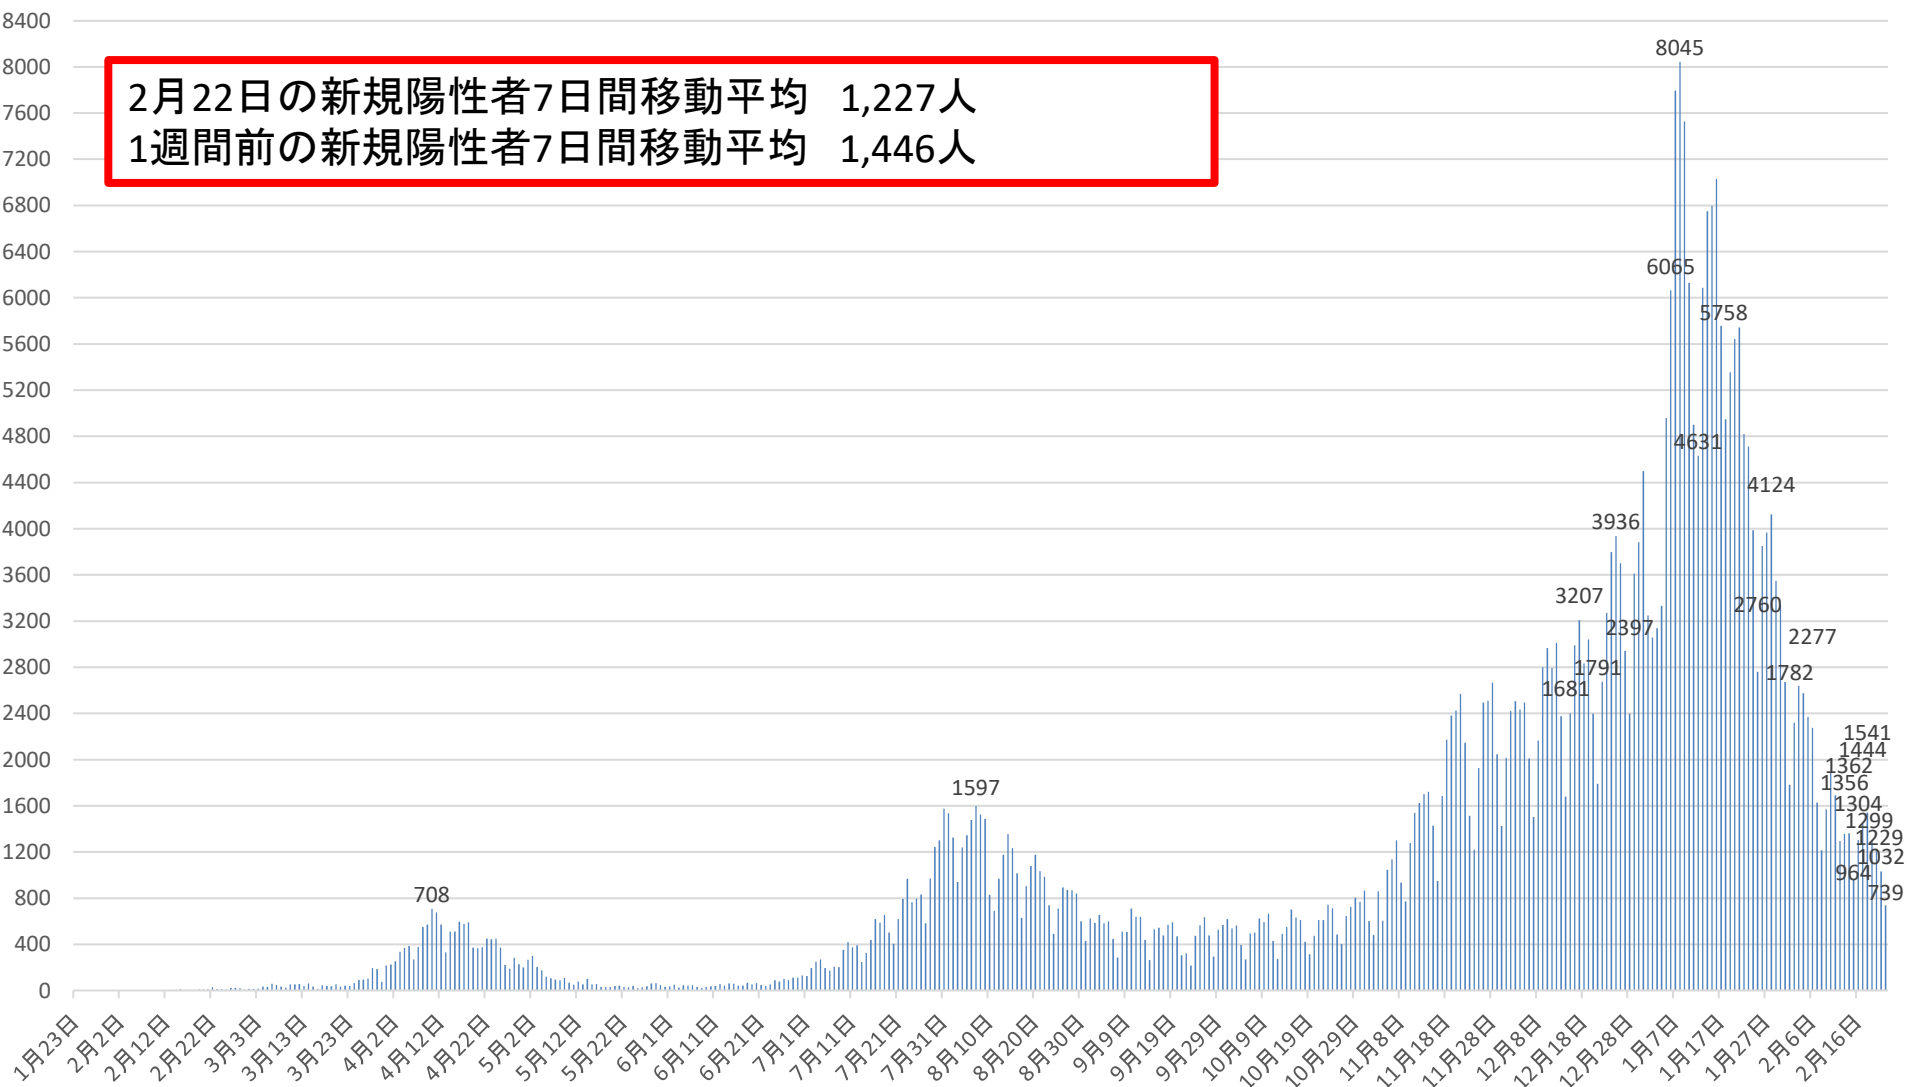

新型コロナウイルス感染症の国内発生動向

報告日別新規陽性者数

令和3年2月22日24時時点

※1 都道府県から数日分まとめて国に報告された場合には、本来の報告日別に過去に遡って計上している。なお、重複事例の有無等の数値の精査を行っている。
※2 令和2年5月10日まで報告がなかった東京都の症例については、確定日に報告があったものとして追加した。

新型コロナウイルス感染症の新規陽性者数及び7日間移動平均

月日	新規陽性者数	7日間移動平均			月日	新規陽性者数	7日間移動平均			月日	新規陽性者数	7日間移動平均			月日	新規陽性者数	7日間移動平均		
		当日	1週間前	増減率 (当日/1週間前)			当日	1週間前	増減率 (当日/1週間前)			当日	1週間前	増減率 (当日/1週間前)			当日	1週間前	増減率 (当日/1週間前)
9月6日(日)	447	560	753	74%	10月25日(日)	486	564	526	107%	12月13日(日)	2375	2516	2187	115%	1月31日(日)	2673	3465	5030	69%
9月7日(月)	285	539	744	72%	10月26日(月)	401	577	532	108%	12月14日(月)	1681	2542	2197	116%	2月1日(月)	1782	3326	4718	70%
9月8日(火)	510	523	732	71%	10月27日(火)	645	601	529	114%	12月15日(火)	2400	2575	2219	116%	2月2日(火)	2321	3107	4503	69%
9月9日(水)	507	512	688	74%	10月28日(水)	724	617	538	115%	12月16日(水)	2990	2602	2274	114%	2月3日(水)	2639	2917	4263	68%
9月10日(木)	709	520	657	79%	10月29日(木)	803	645	525	123%	12月17日(木)	3207	2637	2339	113%	2月4日(木)	2575	2696	4032	67%
9月11日(金)	637	528	616	86%	10月30日(金)	767	648	540	120%	12月18日(金)	2832	2642	2391	110%	2月5日(金)	2371	2528	3850	66%
9月12日(土)	639	533	582	92%	10月31日(土)	865	670	555	121%	12月19日(土)	3040	2646	2464	107%	2月6日(土)	2277	2377	3653	65%
9月13日(日)	438	532	560	95%	11月1日(日)	603	687	564	122%	12月20日(日)	2398	2650	2516	105%	2月7日(日)	1627	2227	3465	64%
9月14日(月)	263	529	539	98%	11月2日(月)	480	698	577	121%	12月21日(月)	1791	2665	2542	105%	2月8日(月)	1215	2146	3326	65%
9月15日(火)	530	532	523	102%	11月3日(火)	860	729	601	121%	12月22日(火)	2674	2705	2575	105%	2月9日(火)	1568	2039	3107	66%
9月16日(水)	543	537	512	105%	11月4日(水)	606	712	617	115%	12月23日(水)	3270	2745	2602	105%	2月10日(水)	1884	1931	2917	66%
9月17日(木)	478	504	520	97%	11月5日(木)	1046	747	645	116%	12月24日(木)	3797	2829	2637	107%	2月11日(木)	1691	1805	2696	67%
9月18日(金)	569	494	528	94%	11月6日(金)	1137	800	648	123%	12月25日(金)	3936	2987	2642	113%	2月12日(金)	1296	1651	2528	65%
9月19日(土)	592	488	533	92%	11月7日(土)	1301	862	670	129%	12月26日(土)	3702	3081	2646	116%	2月13日(土)	1356	1520	2377	64%
9月20日(日)	469	492	532	92%	11月8日(日)	934	909	687	132%	12月27日(日)	2942	3159	2650	119%	2月14日(日)	1362	1482	2227	67%
9月21日(月)	306	498	529	94%	11月9日(月)	770	951	698	136%	12月28日(月)	2397	3245	2665	122%	2月15日(月)	964	1446	2146	67%
9月22日(火)	321	468	532	88%	11月10日(火)	1277	1010	729	139%	12月29日(火)	3611	3379	2705	125%	2月16日(火)	1304	1408	2039	69%
9月23日(水)	216	422	537	79%	11月11日(水)	1540	1144	712	161%	12月30日(水)	3884	3467	2745	126%	2月17日(水)	1444	1345	1931	70%
9月24日(木)	475	421	504	84%	11月12日(木)	1624	1226	747	164%	12月31日(木)	4500	3567	2829	126%	2月18日(木)	1541	1324	1805	73%
9月25日(金)	567	421	494	85%	11月13日(金)	1703	1307	800	163%	1月1日(金)	3249	3469	2987	116%	2月19日(金)	1299	1324	1651	80%
9月26日(土)	634	427	488	88%	11月14日(土)	1721	1367	862	159%	1月2日(土)	3058	3377	3081	110%	2月20日(土)	1229	1306	1520	86%
9月27日(日)	478	428	492	87%	11月15日(日)	1428	1438	909	158%	1月3日(日)	3139	3405	3159	108%	2月21日(日)	1032	1259	1482	85%
9月28日(月)	294	426	498	86%	11月16日(月)	949	1463	951	154%	1月4日(月)	3331	3539	3245	109%	2月22日(月)	739	1227	1446	85%
9月29日(火)	527	456	468	97%	11月17日(火)	1685	1521	1010	151%	1月5日(火)	4959	3731	3379	110%	2月23日(火)				
9月30日(水)	569	506	422	120%	11月18日(水)	2173	1612	1144	141%	1月6日(水)	6065	4043	3467	117%	2月24日(水)				
10月1日(木)	619	527	421	125%	11月19日(木)	2382	1720	1226	140%	1月7日(木)	7794	4514	3567	127%	2月25日(木)				
10月2日(金)	537	523	421	124%	11月20日(金)	2425	1823	1307	139%	1月8日(金)	8045	5199	3469	150%	2月26日(金)				
10月3日(土)	562	512	427	120%	11月21日(土)	2571	1945	1367	142%	1月9日(土)	7529	5837	3377	173%	2月27日(土)				
10月4日(日)	394	500	428	117%	11月22日(日)	2146	2047	1438	142%	1月10日(日)	6130	6265	3405	184%	2月28日(日)				
10月5日(月)	269	497	426	117%	11月23日(月)	1513	2128	1463	145%	1月11日(月)	4901	6489	3539	183%	3月1日(月)				
10月6日(火)	495	492	456	108%	11月24日(火)	1219	2061	1521	136%	1月12日(火)	4631	6442	3731	173%	3月2日(火)				
10月7日(水)	502	483	506	95%	11月25日(水)	1926	2026	1612	126%	1月13日(水)	6087	6445	4043	159%	3月3日(水)				
10月8日(木)	623	483	527	92%	11月26日(木)	2494	2042	1720	119%	1月14日(木)	6749	6296	4514	139%	3月4日(木)				
10月9日(金)	594	491	523	94%	11月27日(金)	2510	2054	1823	113%	1月15日(金)	6796	6118	5199	118%	3月5日(金)				
10月10日(土)	666	506	512	99%	11月28日(土)	2667	2068	1945	106%	1月16日(土)	7029	6046	5837	104%	3月6日(土)				
10月11日(日)	431	511	500	102%	11月29日(日)	2046	2054	2047	100%	1月17日(日)	5758	5993	6265	96%	3月7日(日)				
10月12日(月)	272	512	497	103%	11月30日(月)	1426	2041	2128	96%	1月18日(月)	4947	6000	6489	92%	3月8日(月)				
10月13日(火)	491	511	492	104%	12月1日(火)	2015	2155	2061	105%	1月19日(火)	5356	6103	6442	95%	3月9日(火)				
10月14日(水)	550	518	483	107%	12月2日(水)	2419	2225	2026	110%	1月20日(水)	5645	6040	6445	94%	3月10日(水)				
10月15日(木)	703	530	483	110%	12月3日(木)	2505	2227	2042	109%	1月21日(木)	5744	5896	6296	94%	3月11日(木)				
10月16日(金)	633	535	491	109%	12月4日(金)	2435	2216	2054	108%	1月22日(金)	4821	5614	6118	92%	3月12日(金)				
10月17日(土)	611	527	506	104%	12月5日(土)	2496	2192	2068	106%	1月23日(土)	4711	5283	6046	87%	3月13日(土)				