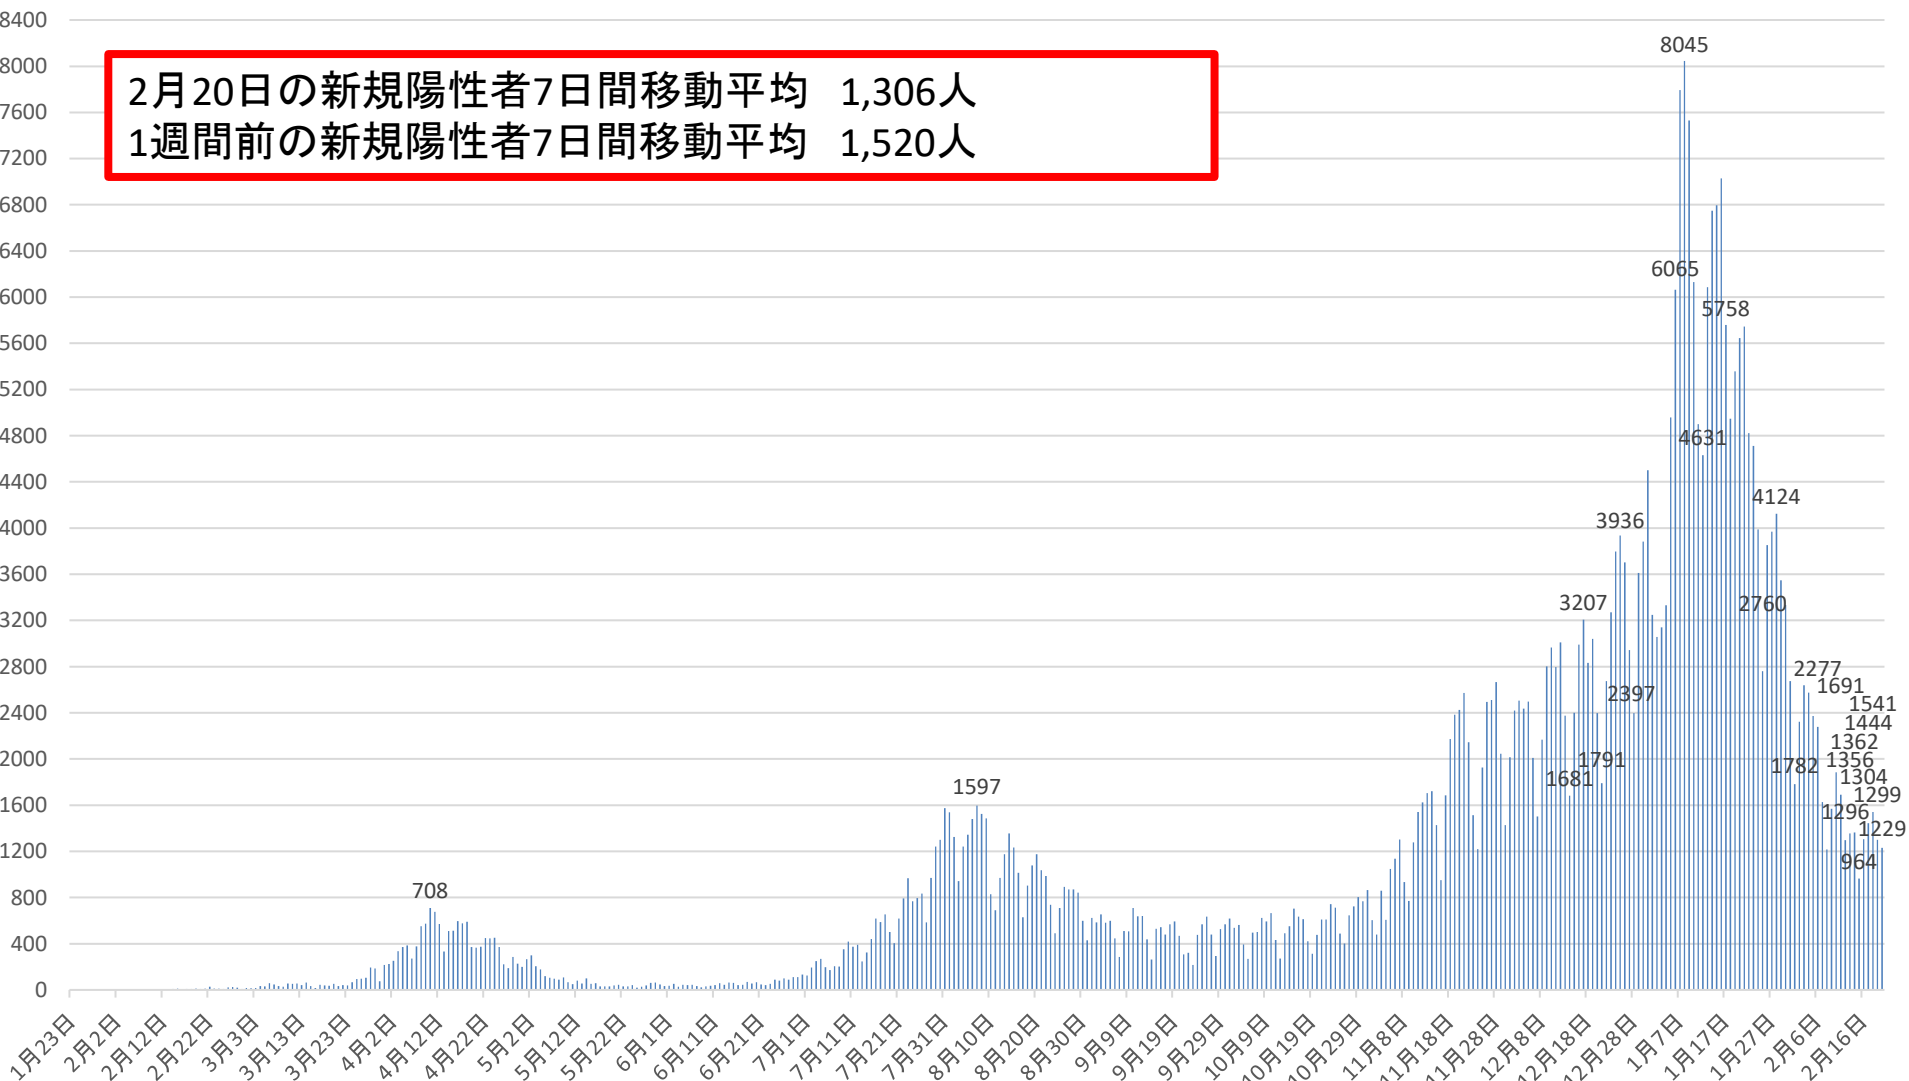

新型コロナウイルス感染症の国内発生動向

報告日別新規陽性者数

令和3年2月20日24時時点

※1 都道府県から数日分まとめて国に報告された場合には、本来の報告日別に過去に遡って計上している。なお、重複事例の有無等の数値の精査を行っている。
※2 令和2年5月10日まで報告がなかった東京都の症例については、確定日に報告があったものとして追加した。

新型コロナウイルス感染症の新規陽性者数及び7日間移動平均

月日	新規陽性者数	7日間移動平均			月日	新規陽性者数	7日間移動平均			月日	新規陽性者数	7日間移動平均			月日	新規陽性者数	7日間移動平均		
		当日	1週間前	増減率 (当日/1週間前)			当日	1週間前	増減率 (当日/1週間前)			当日	1週間前	増減率 (当日/1週間前)			当日	1週間前	増減率 (当日/1週間前)
9月6日(日)	447	560	753	74%	10月25日(日)	486	564	526	107%	12月13日(日)	2375	2516	2187	115%	1月31日(日)	2673	3465	5030	69%
9月7日(月)	285	539	744	72%	10月26日(月)	401	577	532	108%	12月14日(月)	1681	2542	2197	116%	2月1日(月)	1782	3326	4718	70%
9月8日(火)	510	523	732	71%	10月27日(火)	645	601	529	114%	12月15日(火)	2400	2575	2219	116%	2月2日(火)	2321	3107	4503	69%
9月9日(水)	507	512	688	74%	10月28日(水)	724	617	538	115%	12月16日(水)	2990	2602	2274	114%	2月3日(水)	2639	2917	4263	68%
9月10日(木)	709	520	657	79%	10月29日(木)	803	645	525	123%	12月17日(木)	3207	2637	2339	113%	2月4日(木)	2575	2696	4032	67%
9月11日(金)	637	528	616	86%	10月30日(金)	767	648	540	120%	12月18日(金)	2832	2642	2391	110%	2月5日(金)	2371	2528	3850	66%
9月12日(土)	639	533	582	92%	10月31日(土)	865	670	555	121%	12月19日(土)	3040	2646	2464	107%	2月6日(土)	2277	2377	3653	65%
9月13日(日)	438	532	560	95%	11月1日(日)	603	687	564	122%	12月20日(日)	2398	2650	2516	105%	2月7日(日)	1627	2227	3465	64%
9月14日(月)	263	529	539	98%	11月2日(月)	480	698	577	121%	12月21日(月)	1791	2665	2542	105%	2月8日(月)	1215	2146	3326	65%
9月15日(火)	530	532	523	102%	11月3日(火)	860	729	601	121%	12月22日(火)	2674	2705	2575	105%	2月9日(火)	1568	2039	3107	66%
9月16日(水)	543	537	512	105%	11月4日(水)	606	712	617	115%	12月23日(火)	3270	2745	2602	105%	2月10日(水)	1884	1931	2917	66%
9月17日(木)	478	504	520	97%	11月5日(木)	1046	747	645	116%	12月24日(水)	3797	2829	2637	107%	2月11日(木)	1691	1805	2696	67%
9月18日(金)	569	494	528	94%	11月6日(金)	1137	800	648	123%	12月25日(金)	3936	2987	2642	113%	2月12日(金)	1296	1651	2528	65%
9月19日(土)	592	488	533	92%	11月7日(土)	1301	862	670	129%	12月26日(土)	3702	3081	2646	116%	2月13日(土)	1356	1520	2377	64%
9月20日(日)	469	492	532	92%	11月8日(日)	934	909	687	132%	12月27日(日)	2942	3159	2650	119%	2月14日(日)	1362	1482	2227	67%
9月21日(月)	306	498	529	94%	11月9日(月)	770	951	698	136%	12月28日(月)	2397	3245	2665	122%	2月15日(月)	964	1446	2146	67%
9月22日(火)	321	468	532	88%	11月10日(火)	1277	1010	729	139%	12月29日(火)	3611	3379	2705	125%	2月16日(火)	1304	1408	2039	69%
9月23日(水)	216	422	537	79%	11月11日(水)	1540	1144	712	161%	12月30日(水)	3884	3467	2745	126%	2月17日(水)	1444	1345	1931	70%
9月24日(木)	475	421	504	84%	11月12日(木)	1624	1226	747	164%	12月31日(木)	4500	3567	2829	126%	2月18日(木)	1541	1324	1805	73%
9月25日(金)	567	421	494	85%	11月13日(金)	1703	1307	800	163%	1月1日(金)	3249	3469	2987	116%	2月19日(金)	1299	1324	1651	80%
9月26日(土)	634	427	488	88%	11月14日(土)	1721	1367	862	159%	1月2日(土)	3058	3377	3081	110%	2月20日(土)	1229	1306	1520	86%
9月27日(日)	478	428	492	87%	11月15日(日)	1428	1438	909	158%	1月3日(日)	3139	3405	3159	108%	2月21日(日)				
9月28日(月)	294	426	498	86%	11月16日(月)	949	1463	951	154%	1月4日(日)	3331	3539	3245	109%	2月22日(月)				
9月29日(火)	527	456	468	97%	11月17日(火)	1685	1521	1010	151%	1月5日(火)	4959	3731	3379	110%	2月23日(火)				
9月30日(水)	569	506	422	120%	11月18日(水)	2173	1612	1144	141%	1月6日(水)	6065	4043	3467	117%	2月24日(水)				
10月1日(木)	619	527	421	125%	11月19日(木)	2382	1720	1226	140%	1月7日(木)	7794	4514	3567	127%	2月25日(木)				
10月2日(金)	537	523	421	124%	11月20日(金)	2425	1823	1307	139%	1月8日(金)	8045	5199	3469	150%	2月26日(金)				
10月3日(土)	562	512	427	120%	11月21日(土)	2571	1945	1367	142%	1月9日(土)	7529	5837	3377	173%	2月27日(土)				
10月4日(日)	394	500	428	117%	11月22日(日)	2146	2047	1438	142%	1月10日(日)	6130	6265	3405	184%	2月28日(日)				
10月5日(月)	269	497	426	117%	11月23日(月)	1513	2128	1463	145%	1月11日(月)	4901	6489	3539	183%	3月1日(月)				
10月6日(火)	495	492	456	108%	11月24日(火)	1219	2061	1521	136%	1月12日(月)	6431	6442	3731	173%	3月2日(月)				
10月7日(水)	502	483	506	95%	11月25日(水)	1926	2026	1612	126%	1月13日(火)	6087	6445	4043	159%	3月3日(火)				
10月8日(木)	623	483	527	92%	11月26日(木)	2494	2042	1720	119%	1月14日(水)	6749	6296	4514	139%	3月4日(水)				
10月9日(金)	594	491	523	94%	11月27日(金)	2510	2054	1823	113%	1月15日(木)	6796	6118	5199	118%	3月5日(木)				
10月10日(土)	666	506	512	99%	11月28日(土)	2667	2068	1945	106%	1月16日(木)	7029	6046	5837	104%	3月6日(金)				
10月11日(日)	431	511	500	102%	11月29日(日)	2046	2054	2047	100%	1月17日(金)	5758	5993	6265	96%	3月7日(日)				
10月12日(月)	272	512	497	103%	11月30日(月)	1426	2041	2128	96%	1月18日(土)	4947	6000	6489	92%	3月8日(月)				
10月13日(火)	491	511	492	104%	12月1日(火)	2015	2155	2061	105%	1月19日(日)	5356	6103	6442	95%	3月9日(火)				
10月14日(水)	550	518	483	107%	12月2日(水)	2419	2225	2026	110%	1月20日(月)	5645	6040	6445	94%	3月10日(水)				
10月15日(木)	703	530	483	110%	12月3日(木)	2505	2227	2042	109%	1月21日(月)	5744	5896	6296	94%	3月11日(木)				
10月16日(金)	633	535	491	109%	12月4日(金)	2435	2216	2054	108%	1月22日(火)	4821	5614	6118	92%	3月12日(金)				
10月17日(土)	611	527	506	104%	12月5日(土)	2496	2192	2068	106%	1月23日(火)	4711	5283	6046	87%	3月13日(土)				
10月18日(日)	421	526	511	103%	12月6日(日)	2010	2187	2054	106%	1月24日(水)	3987	5030	5993	84%	3月14日(日)				
10月19日(月)	313	532	512	104%	12月7日(月)	1502	2197	2041	108%	1月25日(水)	2760	4718	6000	79%	3月15日(月)				
10月20日(火)	475	529	511	104%	12月8日(火)	2166	2219	2155	103%	1月26日(木)	3851	4503	6103	74%	3月16日(火)				
10月21日(水)	610	538	518	104%	12月9日(水)	2801	2274	2225	102%	1月27日(金)	3968	4263	6040	71%	3月17日(水)				
10月22日(木)	610	525	530	99%	12月10日(木)	2966	2339	2227	105%	1月28日(土)	4124	4032	5896	68%	3月18日(木)				
10月23日(金)	742	540	535	101%	12月11日(金)	2795	2391	2216	108%	1月29日(日)	3547	3850	5614	69%	3月19日(金)				
10月24日(土)	712	555	527	105%	12月12日(土)	3010	2464	2192	112%	1月30日(日)	3334	3653	5283	69%	3月20日(土)				