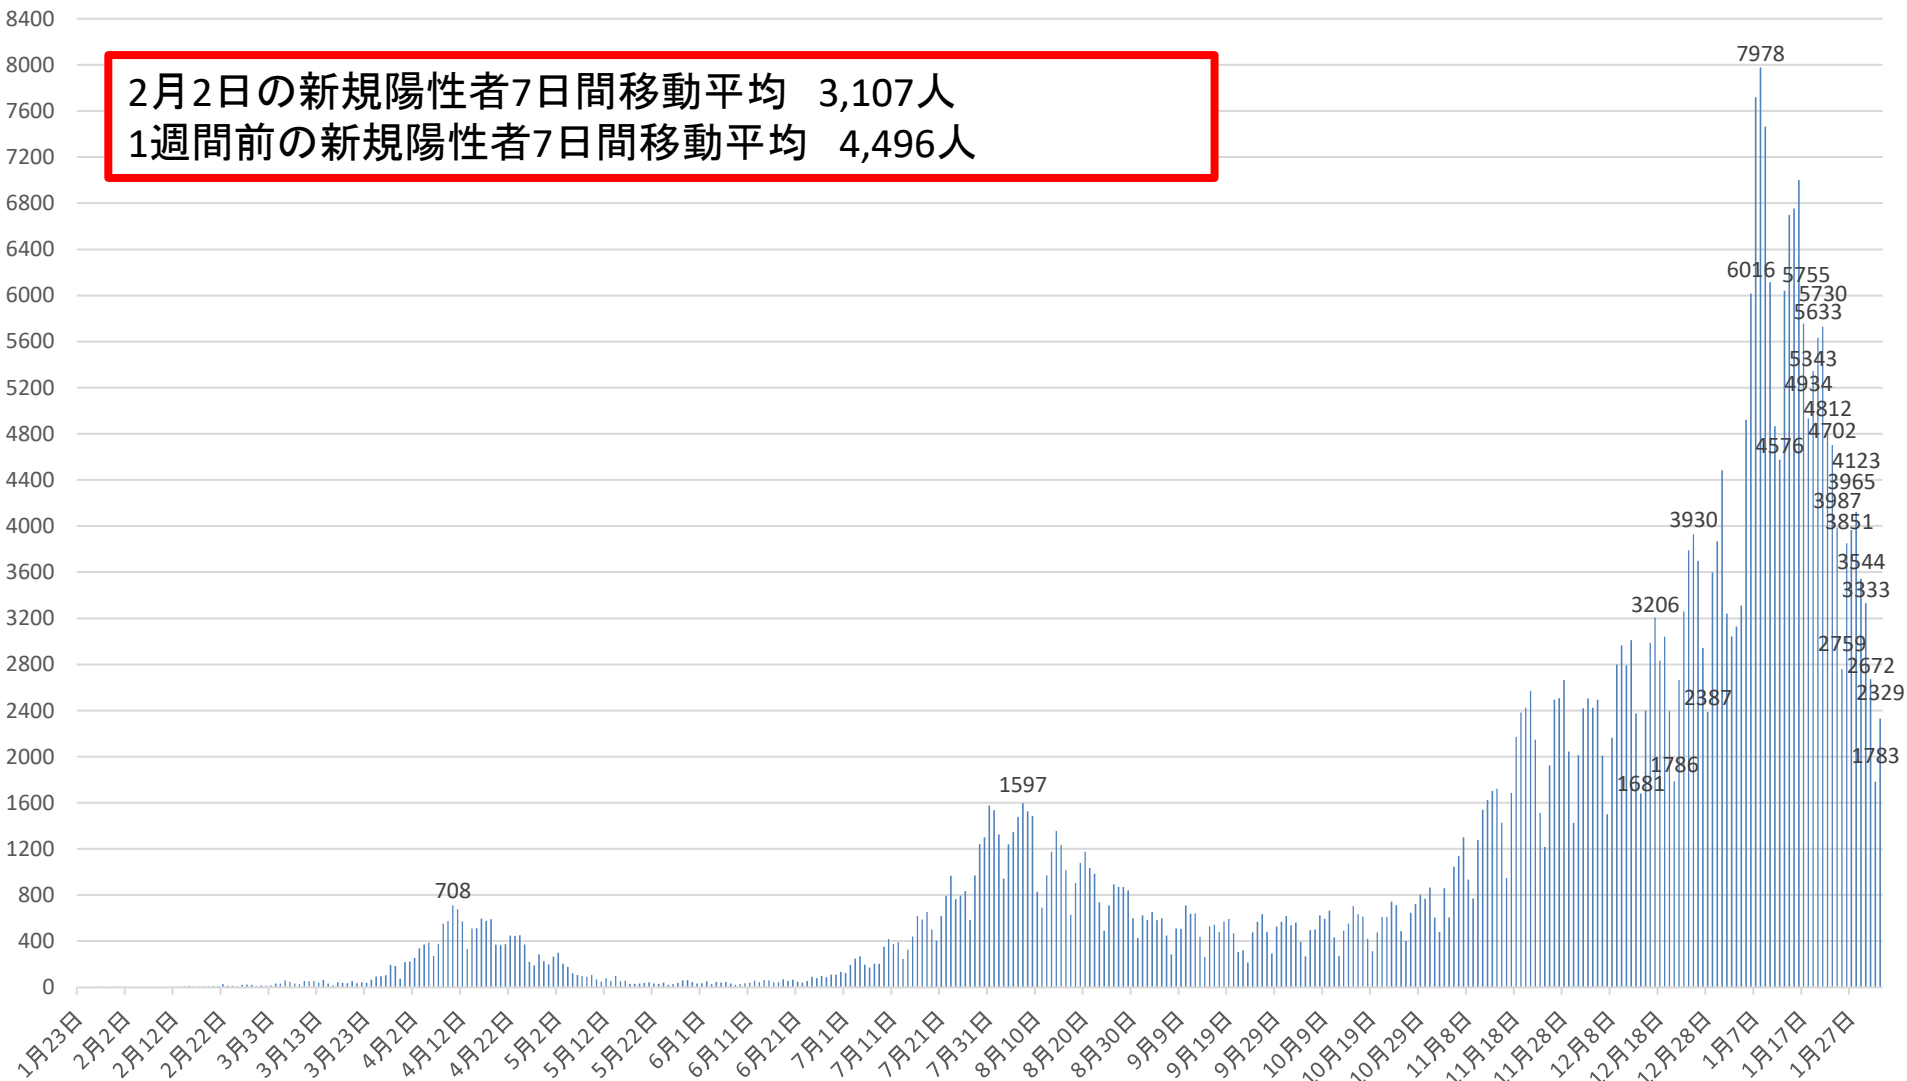

新型コロナウイルス感染症の国内発生動向

報告日別新規陽性者数

令和3年2月2日24時時点

※1 都道府県から数日分まとめて国に報告された場合には、本来の報告日別に過去に遡って計上している。なお、重複事例の有無等の数値の精査を行っている。
※2 令和2年5月10日まで報告がなかった東京都の症例については、確定日に報告があったものとして追加した。

新型コロナウイルス感染症の新規陽性者数及び7日間移動平均

月日	新規陽性者数	7日間移動平均			月日	新規陽性者数	7日間移動平均			月日	新規陽性者数	7日間移動平均			月日	新規陽性者数	7日間移動平均		
		当日	1週間前	増減率 (当日/1週間前)			当日	1週間前	増減率 (当日/1週間前)			当日	1週間前	増減率 (当日/1週間前)			当日	1週間前	増減率 (当日/1週間前)
9月6日(日)	447	560	753	74%	10月18日(日)	421	526	511	103%	11月29日(日)	2045	2052	2047	100%	1月10日(日)	6115	6218	3393	183%
9月7日(月)	285	539	744	72%	10月19日(月)	313	532	512	104%	11月30日(月)	1425	2040	2127	96%	1月11日(月)	4868	6441	3524	183%
9月8日(火)	510	523	732	71%	10月20日(火)	475	529	511	104%	12月1日(火)	2015	2154	2061	105%	1月12日(火)	4576	6391	3714	172%
9月9日(水)	507	512	688	74%	10月21日(水)	610	538	518	104%	12月2日(水)	2418	2225	2025	110%	1月13日(水)	6040	6395	4021	159%
9月10日(木)	709	520	657	79%	10月22日(木)	610	525	530	99%	12月3日(木)	2505	2226	2041	109%	1月14日(木)	6699	6249	4483	139%
9月11日(金)	637	528	616	86%	10月23日(金)	742	540	535	101%	12月4日(金)	2425	2214	2053	108%	1月15日(金)	6753	6074	5160	118%
9月12日(土)	639	533	582	92%	10月24日(土)	712	555	527	105%	12月5日(土)	2495	2190	2067	106%	1月16日(土)	7000	6007	5792	104%
9月13日(日)	438	532	560	95%	10月25日(日)	486	564	526	107%	12月6日(日)	2009	2185	2052	106%	1月17日(日)	5755	5956	6218	96%
9月14日(月)	263	529	539	98%	10月26日(月)	401	577	532	108%	12月7日(月)	1500	2195	2040	108%	1月18日(月)	4934	5965	6441	93%
9月15日(火)	530	532	523	102%	10月27日(火)	645	601	529	114%	12月8日(火)	2163	2216	2154	103%	1月19日(火)	5343	6075	6391	95%
9月16日(水)	543	537	512	105%	10月28日(水)	724	617	538	115%	12月9日(水)	2799	2271	2225	102%	1月20日(水)	5633	6017	6395	94%
9月17日(木)	478	504	520	97%	10月29日(木)	803	645	525	123%	12月10日(木)	2965	2337	2226	105%	1月21日(木)	5730	5878	6249	94%
9月18日(金)	569	494	528	94%	10月30日(金)	767	648	540	120%	12月11日(金)	2794	2389	2214	108%	1月22日(金)	4812	5601	6074	92%
9月19日(土)	592	488	533	92%	10月31日(土)	865	670	555	121%	12月12日(土)	3009	2463	2190	112%	1月23日(土)	4702	5273	6007	88%
9月20日(日)	469	492	532	92%	11月1日(日)	603	687	564	122%	12月13日(日)	2375	2515	2185	115%	1月24日(日)	3987	5020	5956	84%
9月21日(月)	306	498	529	94%	11月2日(月)	480	698	577	121%	12月14日(月)	1681	2541	2195	116%	1月25日(月)	2759	4709	5965	79%
9月22日(火)	321	468	532	88%	11月3日(火)	860	729	601	121%	12月15日(火)	2400	2575	2216	116%	1月26日(火)	3851	4496	6075	74%
9月23日(水)	216	422	537	79%	11月4日(水)	606	712	617	115%	12月16日(水)	2987	2602	2271	115%	1月27日(水)	3965	4258	6017	71%
9月24日(木)	475	421	504	84%	11月5日(木)	1046	747	645	116%	12月17日(木)	3206	2636	2337	113%	1月28日(木)	4123	4028	5878	69%
9月25日(金)	567	421	494	85%	11月6日(金)	1137	800	648	123%	12月18日(金)	2832	2641	2389	111%	1月29日(金)	3544	3847	5601	69%
9月26日(土)	634	427	488	88%	11月7日(土)	1301	862	670	129%	12月19日(土)	3040	2646	2463	107%	1月30日(土)	3333	3652	5273	69%
9月27日(日)	478	428	492	87%	11月8日(日)	934	909	687	132%	12月20日(日)	2398	2649	2515	105%	1月31日(日)	2672	3464	5020	69%
9月28日(月)	294	426	498	86%	11月9日(月)	770	951	698	136%	12月21日(月)	1786	2664	2541	105%	2月1日(月)	1783	3324	4709	71%
9月29日(火)	527	456	468	97%	11月10日(火)	1277	1010	729	139%	12月22日(火)	2667	2702	2575	105%	2月2日(火)	2329	3107	4496	69%
9月30日(水)	569	506	422	120%	11月11日(水)	1540	1144	712	161%	12月23日(水)	3261	2741	2602	105%	2月3日(水)				
10月1日(木)	619	527	421	125%	11月12日(木)	1624	1226	747	164%	12月24日(木)	3790	2825	2636	107%	2月4日(木)				
10月2日(金)	537	523	421	124%	11月13日(金)	1703	1307	800	163%	12月25日(金)	3930	2982	2641	113%	2月5日(金)				
10月3日(土)	562	512	427	120%	11月14日(土)	1721	1367	862	159%	12月26日(土)	3697	3076	2646	116%	2月6日(土)				
10月4日(日)	394	500	428	117%	11月15日(日)	1428	1438	909	158%	12月27日(日)	2942	3153	2649	119%	2月7日(日)				
10月5日(月)	269	497	426	117%	11月16日(月)	949	1463	951	154%	12月28日(月)	2387	3239	2664	122%	2月8日(月)				
10月6日(火)	495	492	456	108%	11月17日(火)	1685	1521	1010	151%	12月29日(火)	3598	3372	2702	125%	2月9日(火)				
10月7日(水)	502	483	506	95%	11月18日(水)	2172	1612	1144	141%	12月30日(水)	3867	3459	2741	126%	2月10日(水)				
10月8日(木)	623	483	527	92%	11月19日(木)	2382	1720	1226	140%	12月31日(木)	4485	3558	2825	126%	2月11日(木)				
10月9日(金)	594	491	523	94%	11月20日(金)	2425	1823	1307	139%	1月1日(金)	3239	3459	2982	116%	2月12日(金)				
10月10日(土)	666	506	512	99%	11月21日(土)	2570	1944	1367	142%	1月2日(土)	3043	3366	3076	109%	2月13日(土)				
10月11日(日)	431	511	500	102%	11月22日(日)	2146	2047	1438	142%	1月3日(日)	3129	3393	3153	108%	2月14日(日)				
10月12日(月)	272	512	497	103%	11月23日(月)	1512	2127	1463	145%	1月4日(月)	3310	3524	3239	109%	2月15日(月)				
10月13日(火)	491	511	492	104%	11月24日(火)	1217	2061	1521	136%	1月5日(火)	4922	3714	3372	110%	2月16日(火)				
10月14日(水)	550	518	483	107%	11月25日(水)	1924	2025	1612	126%	1月6日(水)	6016	4021	3459	116%	2月17日(水)				
10月15日(木)	703	530	483	110%	11月26日(木)	2493	2041	1720	119%	1月7日(木)	7721	4483	3558	126%	2月18日(木)				
10月16日(金)	633	535	491	109%	11月27日(金)	2509	2053	1823	113%	1月8日(金)	7978	5160	3459	149%	2月19日(金)				
10月17日(土)	611	527	506	104%	11月28日(土)	2667	2067	1944	106%	1月9日(土)	7465	5792	3366	172%	2月20日(土)				
10月16日(金)	633	535	491	109%	11月27日(金)	2509	2053	1823	113%	1月8日(金)	7978	5160	3459	149%	2月19日(金)				
10月17日(土)	611	527	506	104%	11月28日(土)	2667	2067	1944	106%	1月9日(土)	7465	5792	3366	172%	2月20日(土)				