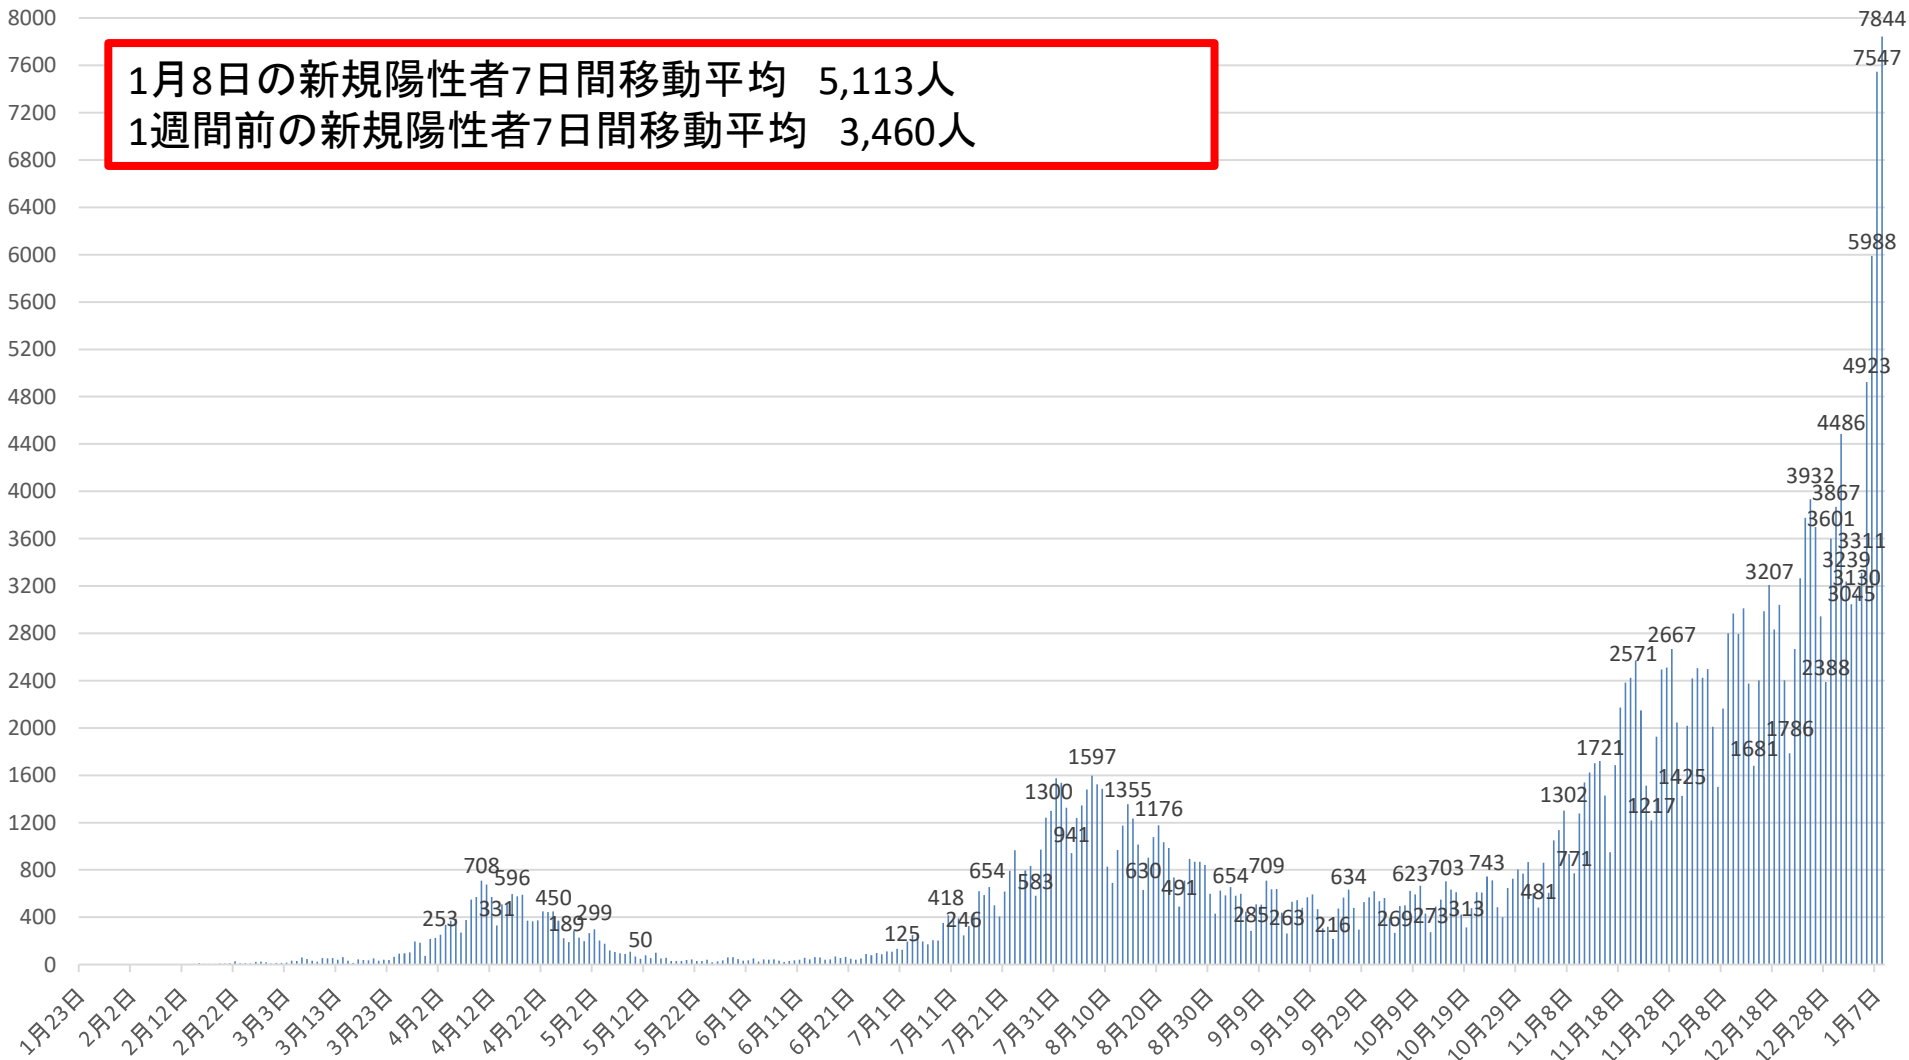

新型コロナウイルス感染症の国内発生動向

報告日別新規陽性者数

令和3年1月8日24時時点

※1 都道府県から数日分まとめて国に報告された場合には、本来の報告日別に過去に遡って計上している。なお、重複事例の有無等の数値の精査を行っている。
※2 令和2年5月10日まで報告がなかった東京都の症例については、確定日に報告があったものとして追加した。

新型コロナウイルス感染症の新規陽性者7日間移動平均

月日	当日	1週間前	月日	当日	1週間前	月日	当日	1週間前	月日	当日	1週間前	月日	当日	1週間前
9月6日(日)	560	753	10月4日(日)	500	428	11月1日(日)	688	565	11月29日(日)	2053	2048	12月27日(日)	3152	2650
9月7日(月)	539	744	10月5日(月)	497	426	11月2日(月)	699	577	11月30日(月)	2041	2128	12月28日(月)	3238	2665
9月8日(火)	523	732	10月6日(火)	492	456	11月3日(火)	730	602	12月1日(火)	2155	2061	12月29日(火)	3372	2703
9月9日(水)	512	688	10月7日(水)	483	506	11月4日(水)	713	618	12月2日(水)	2225	2026	12月30日(水)	3458	2743
9月10日(木)	520	657	10月8日(木)	483	527	11月5日(木)	748	645	12月3日(木)	2227	2042	12月31日(木)	3559	2824
9月11日(金)	528	616	10月9日(金)	491	523	11月6日(金)	801	649	12月4日(金)	2215	2054	1月1日(金)	3460	2981
9月12日(土)	533	582	10月10日(土)	506	512	11月7日(土)	863	671	12月5日(土)	2190	2067	1月2日(土)	3367	3075
9月13日(日)	532	560	10月11日(日)	511	500	11月8日(日)	910	688	12月6日(日)	2185	2053	1月3日(日)	3394	3152
9月14日(月)	529	539	10月12日(月)	512	497	11月9日(月)	951	699	12月7日(月)	2196	2041	1月4日(月)	3526	3238
9月15日(火)	532	523	10月13日(火)	511	492	11月10日(火)	1011	730	12月8日(火)	2217	2155	1月5日(火)	3714	3372
9月16日(水)	537	512	10月14日(水)	518	483	11月11日(水)	1144	713	12月9日(水)	2271	2225	1月6日(水)	4017	3458
9月17日(木)	504	520	10月15日(木)	530	483	11月12日(木)	1226	748	12月10日(木)	2337	2227	1月7日(木)	4455	3559
9月18日(金)	494	528	10月16日(金)	535	491	11月13日(金)	1307	801	12月11日(金)	2390	2215	1月8日(金)	5113	3460
9月19日(土)	488	533	10月17日(土)	528	506	11月14日(土)	1367	863	12月12日(土)	2463	2190	1月9日(土)		
9月20日(日)	492	532	10月18日(日)	526	511	11月15日(日)	1438	910	12月13日(日)	2516	2185	1月10日(日)		
9月21日(月)	498	529	10月19日(月)	532	512	11月16日(月)	1463	951	12月14日(月)	2541	2196	1月11日(月)		
9月22日(火)	468	532	10月20日(火)	530	511	11月17日(火)	1521	1011	12月15日(火)	2576	2217	1月12日(火)		
9月23日(水)	422	537	10月21日(水)	539	518	11月18日(水)	1612	1144	12月16日(水)	2602	2271	1月13日(水)		
9月24日(木)	421	504	10月22日(木)	525	530	11月19日(木)	1720	1226	12月17日(木)	2637	2337	1月14日(木)		
9月25日(金)	421	494	10月23日(金)	541	535	11月20日(金)	1823	1307	12月18日(金)	2642	2390	1月15日(金)		
9月26日(土)	427	488	10月24日(土)	555	528	11月21日(土)	1945	1367	12月19日(土)	2647	2463	1月16日(土)		
9月27日(日)	428	492	10月25日(日)	565	526	11月22日(日)	2048	1438	12月20日(日)	2650	2516	1月17日(日)		
9月28日(月)	426	498	10月26日(月)	577	532	11月23日(月)	2128	1463	12月21日(月)	2665	2541	1月18日(月)		
9月29日(火)	456	468	10月27日(火)	602	530	11月24日(火)	2061	1521	12月22日(火)	2703	2576	1月19日(火)		
9月30日(水)	506	422	10月28日(水)	618	539	11月25日(水)	2026	1612	12月23日(水)	2743	2602	1月20日(水)		
10月1日(木)	527	421	10月29日(木)	645	525	11月26日(木)	2042	1720	12月24日(木)	2824	2637	1月21日(木)		
10月2日(金)	523	421	10月30日(金)	649	541	11月27日(金)	2054	1823	12月25日(金)	2981	2642	1月22日(金)		
10月3日(土)	512	427	10月31日(土)	671	555	11月28日(土)	2067	1945	12月26日(土)	3075	2647	1月23日(土)		