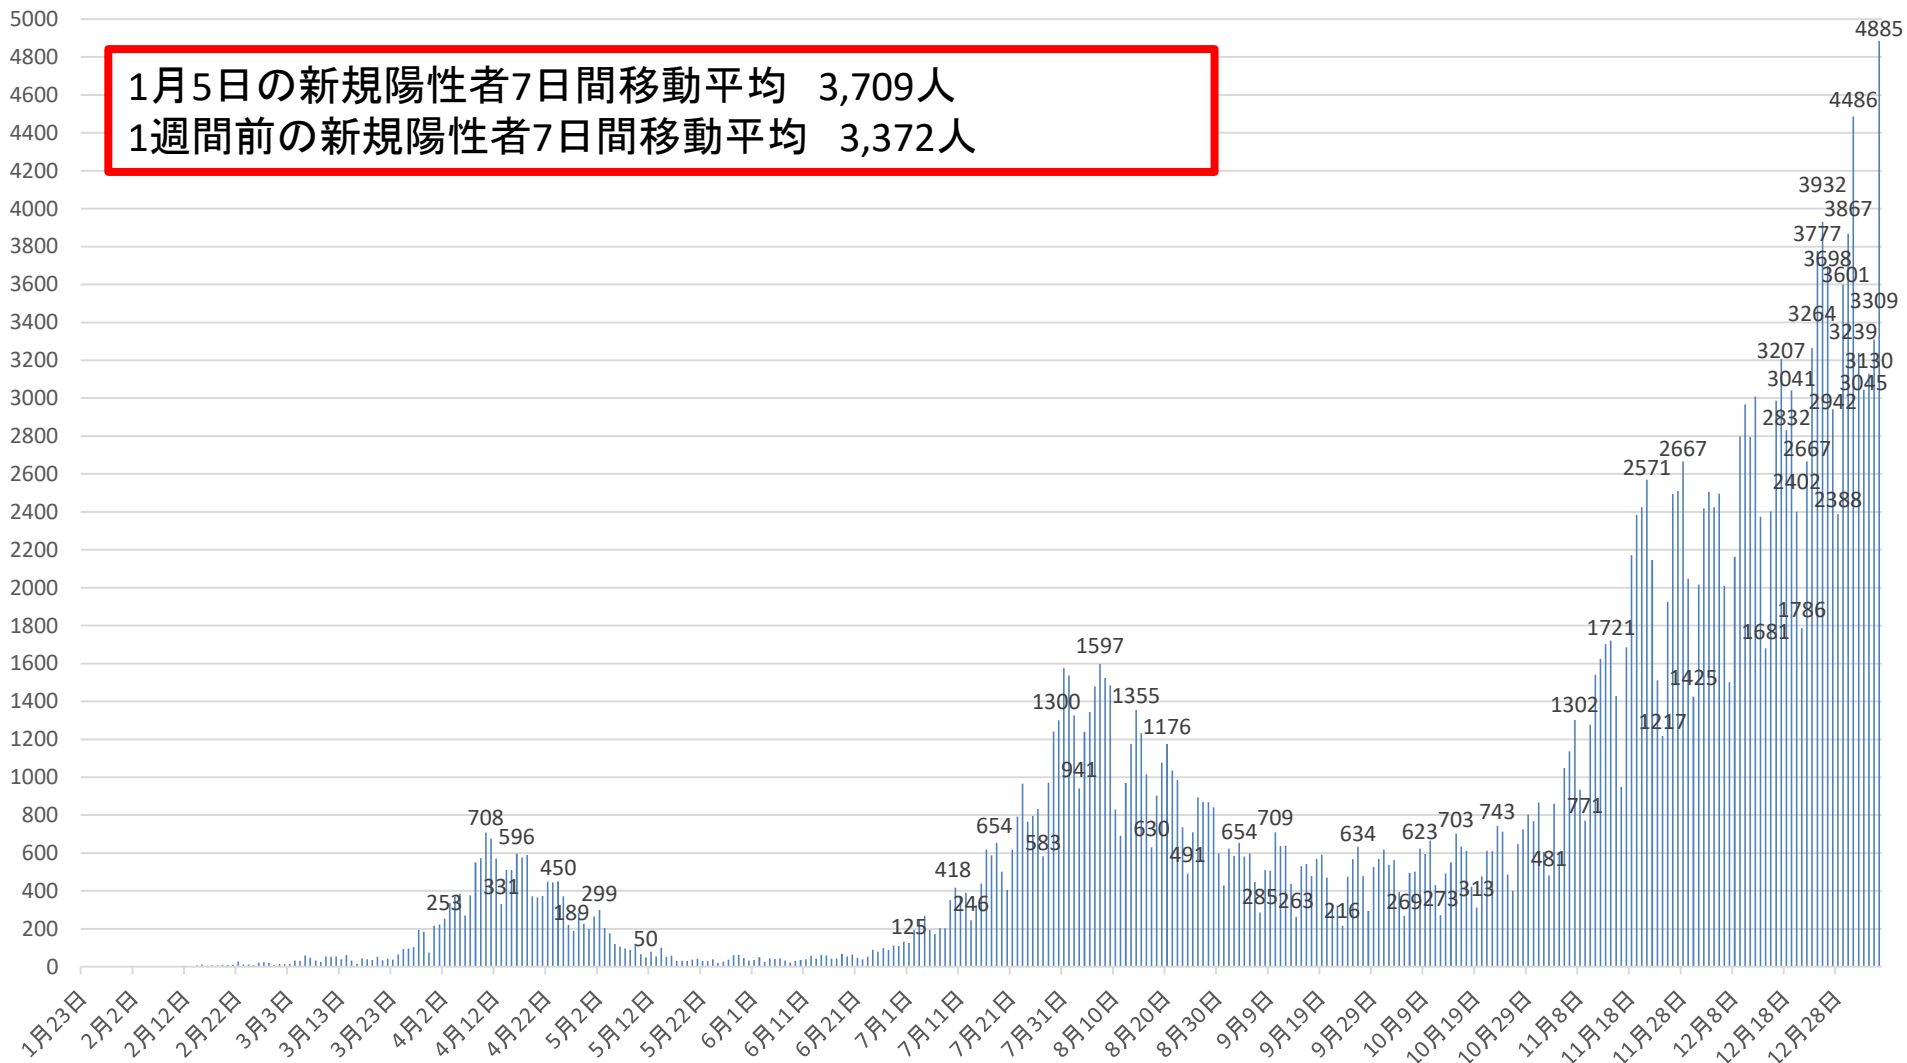

# 新型コロナウイルス感染症の国内発生動向

報告日別新規陽性者数

令和3年1月5日24時時点

※1 都道府県から数日分まとめて国に報告された場合には、本来の報告日別に過去に遡って計上している。なお、重複事例の有無等の数値の精査を行っている。  
※2 令和2年5月10日まで報告がなかった東京都の症例については、確定日に報告があったものとして追加した。