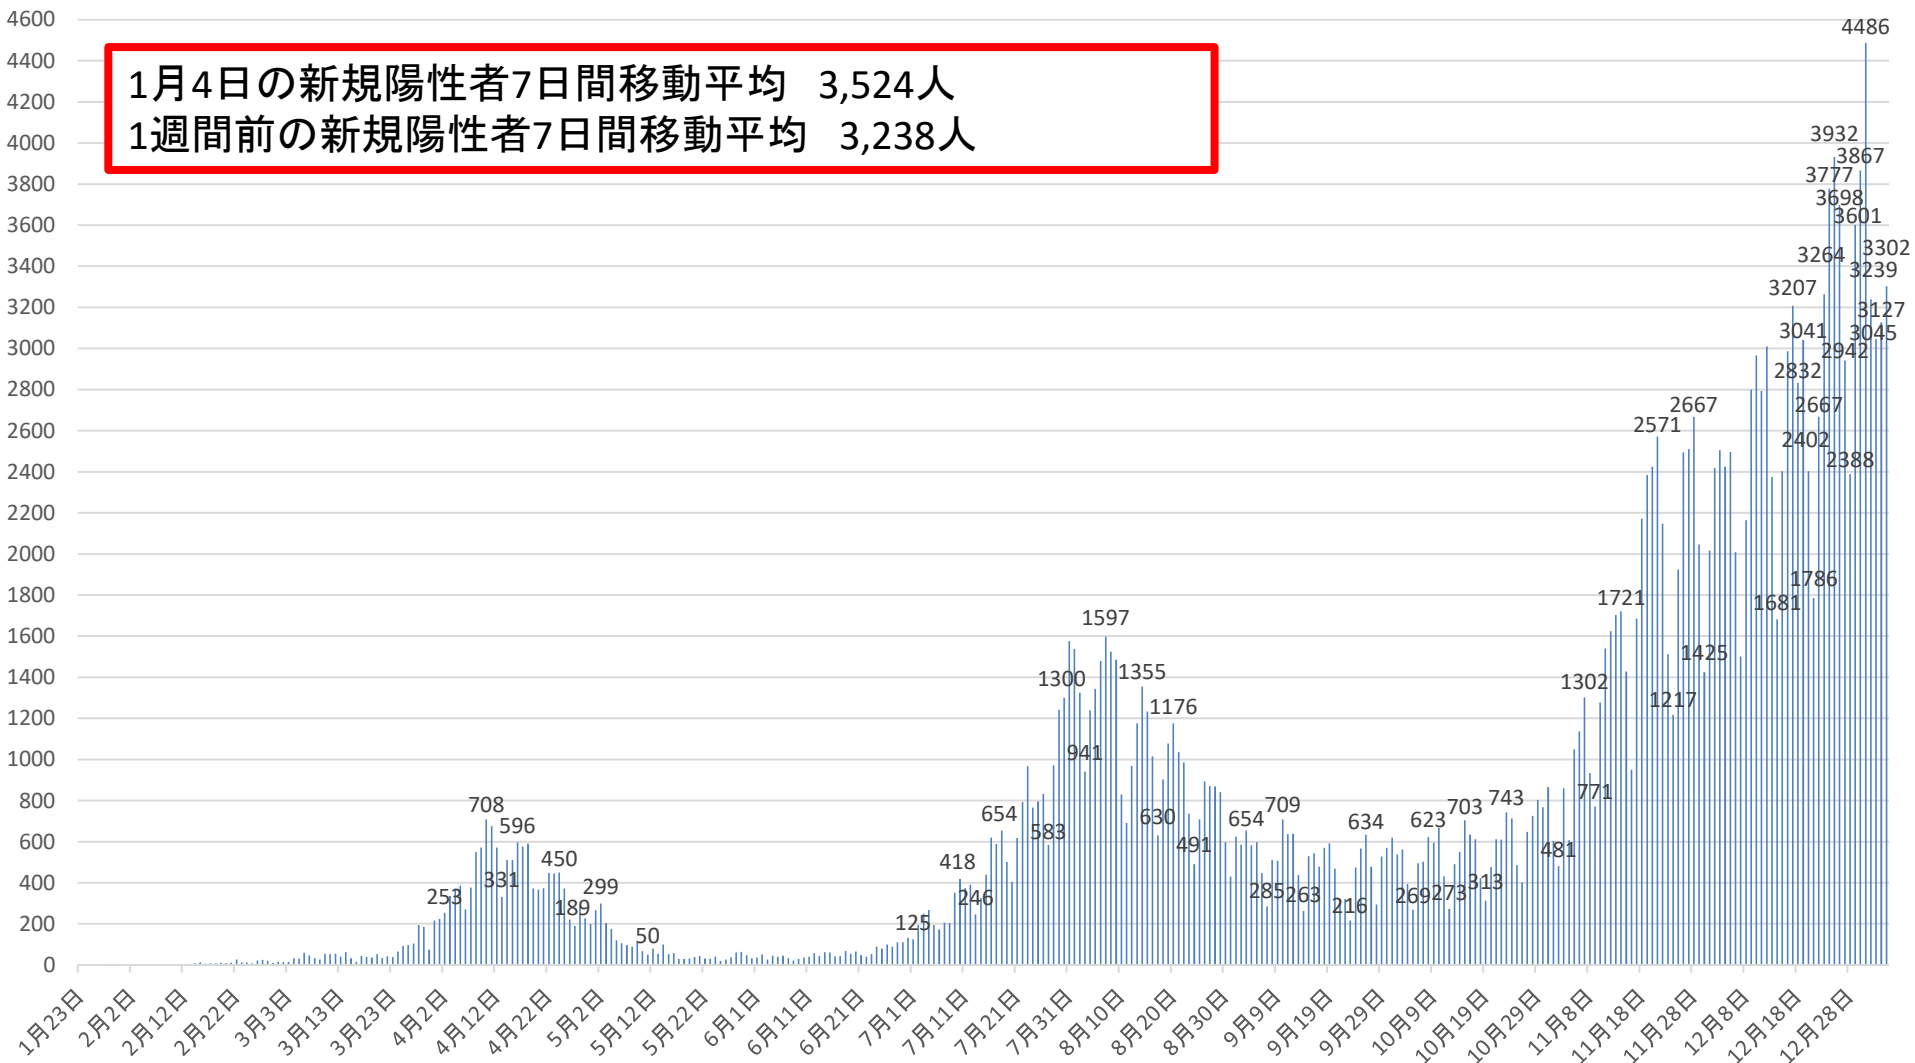

# 新型コロナウイルス感染症の国内発生動向

報告日別新規陽性者数

令和3年1月4日24時時点

※1 都道府県から数日分まとめて国に報告された場合には、本来の報告日別に過去に遡って計上している。なお、重複事例の有無等の数値の精査を行っている。  
※2 令和2年5月10日まで報告がなかった東京都の症例については、確定日に報告があったものとして追加した。