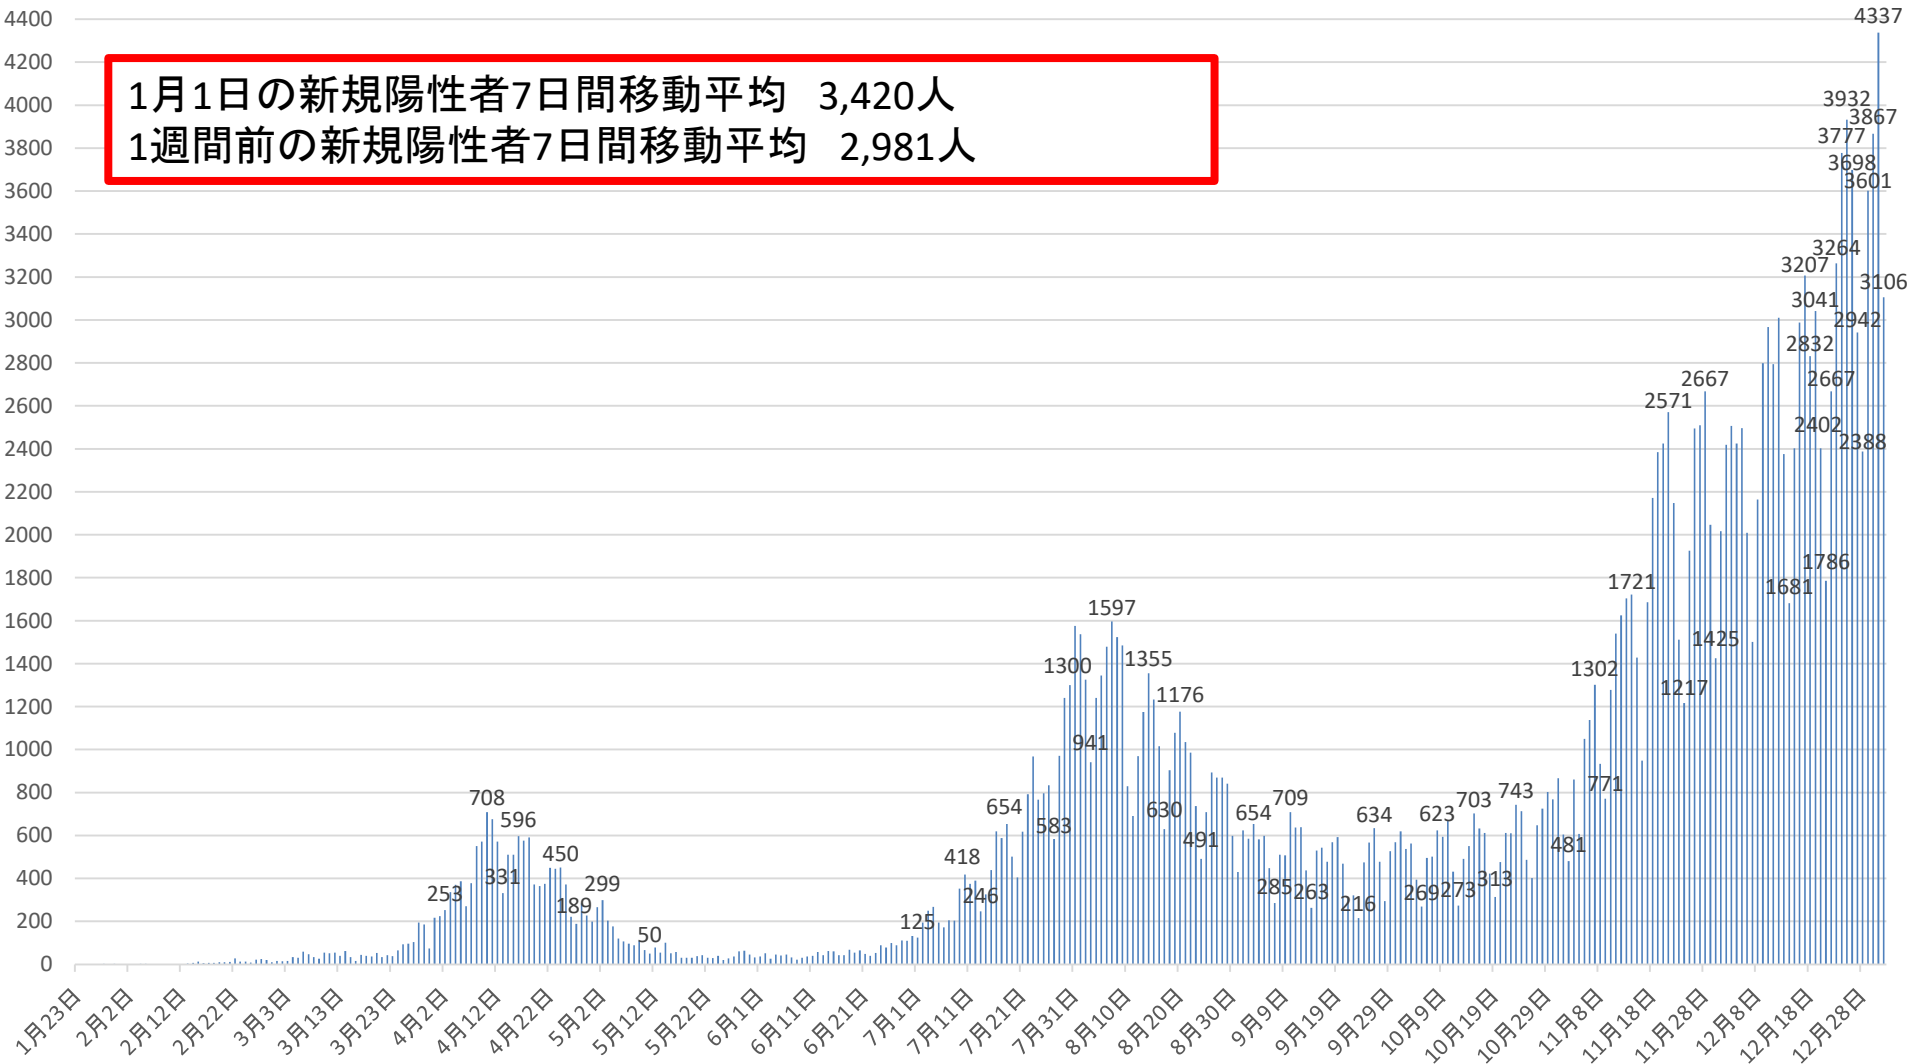

新型コロナウイルス感染症の国内発生動向

報告日別新規陽性者数

令和3年1月1日24時時点

※1 都道府県から数日分まとめて国に報告された場合には、本来の報告日別に過去に遡って計上している。なお、重複事例の有無等の数値の精査を行っている。
※2 令和2年5月10日まで報告がなかった東京都の症例については、確定日に報告があったものとして追加した。

新型コロナウイルス感染症の新規陽性者7日間移動平均

月日	当日	1週間前	月日	当日	1週間前	月日	当日	1週間前	月日	当日	1週間前	月日	当日	1週間前
9月6日(日)	560	753	10月4日(日)	500	428	11月1日(日)	688	565	11月29日(日)	2053	2048	12月27日(日)	3152	2650
9月7日(月)	539	744	10月5日(月)	497	426	11月2日(月)	699	577	11月30日(月)	2041	2128	12月28日(月)	3238	2665
9月8日(火)	523	732	10月6日(火)	492	456	11月3日(火)	730	602	12月1日(火)	2155	2061	12月29日(火)	3372	2703
9月9日(水)	512	688	10月7日(水)	483	506	11月4日(水)	713	618	12月2日(水)	2225	2026	12月30日(水)	3458	2743
9月10日(木)	520	657	10月8日(木)	483	527	11月5日(木)	748	645	12月3日(木)	2227	2042	12月31日(木)	3538	2824
9月11日(金)	528	616	10月9日(金)	491	523	11月6日(金)	801	649	12月4日(金)	2215	2054	1月1日(金)	3420	2981
9月12日(土)	533	582	10月10日(土)	506	512	11月7日(土)	863	671	12月5日(土)	2190	2067	1月2日(土)		
9月13日(日)	532	560	10月11日(日)	511	500	11月8日(日)	910	688	12月6日(日)	2185	2053	1月3日(日)		
9月14日(月)	529	539	10月12日(月)	512	497	11月9日(月)	951	699	12月7日(月)	2196	2041	1月4日(月)		
9月15日(火)	532	523	10月13日(火)	511	492	11月10日(火)	1011	730	12月8日(火)	2217	2155	1月5日(火)		
9月16日(水)	537	512	10月14日(水)	518	483	11月11日(水)	1144	713	12月9日(水)	2271	2225	1月6日(水)		
9月17日(木)	504	520	10月15日(木)	530	483	11月12日(木)	1226	748	12月10日(木)	2337	2227	1月7日(木)		
9月18日(金)	494	528	10月16日(金)	535	491	11月13日(金)	1307	801	12月11日(金)	2390	2215	1月8日(金)		
9月19日(土)	488	533	10月17日(土)	528	506	11月14日(土)	1367	863	12月12日(土)	2463	2190	1月9日(土)		
9月20日(日)	492	532	10月18日(日)	526	511	11月15日(日)	1438	910	12月13日(日)	2516	2185	1月10日(日)		
9月21日(月)	498	529	10月19日(月)	532	512	11月16日(月)	1463	951	12月14日(月)	2541	2196	1月11日(月)		
9月22日(火)	468	532	10月20日(火)	530	511	11月17日(火)	1521	1011	12月15日(火)	2576	2217	1月12日(火)		
9月23日(水)	422	537	10月21日(水)	539	518	11月18日(水)	1612	1144	12月16日(水)	2602	2271	1月13日(水)		
9月24日(木)	421	504	10月22日(木)	525	530	11月19日(木)	1720	1226	12月17日(木)	2637	2337	1月14日(木)		
9月25日(金)	421	494	10月23日(金)	541	535	11月20日(金)	1823	1307	12月18日(金)	2642	2390	1月15日(金)		
9月26日(土)	427	488	10月24日(土)	555	528	11月21日(土)	1945	1367	12月19日(土)	2647	2463	1月16日(土)		
9月27日(日)	428	492	10月25日(日)	565	526	11月22日(日)	2048	1438	12月20日(日)	2650	2516	1月17日(日)		
9月28日(月)	426	498	10月26日(月)	577	532	11月23日(月)	2128	1463	12月21日(月)	2665	2541	1月18日(月)		
9月29日(火)	456	468	10月27日(火)	602	530	11月24日(火)	2061	1521	12月22日(火)	2703	2576	1月19日(火)		
9月30日(水)	506	422	10月28日(水)	618	539	11月25日(水)	2026	1612	12月23日(水)	2743	2602	1月20日(水)		
10月1日(木)	527	421	10月29日(木)	645	525	11月26日(木)	2042	1720	12月24日(木)	2824	2637	1月21日(木)		
10月2日(金)	523	421	10月30日(金)	649	541	11月27日(金)	2054	1823	12月25日(金)	2981	2642	1月22日(金)		
10月3日(土)	512	427	10月31日(土)	671	555	11月28日(土)	2067	1945	12月26日(土)	3075	2647	1月23日(土)		