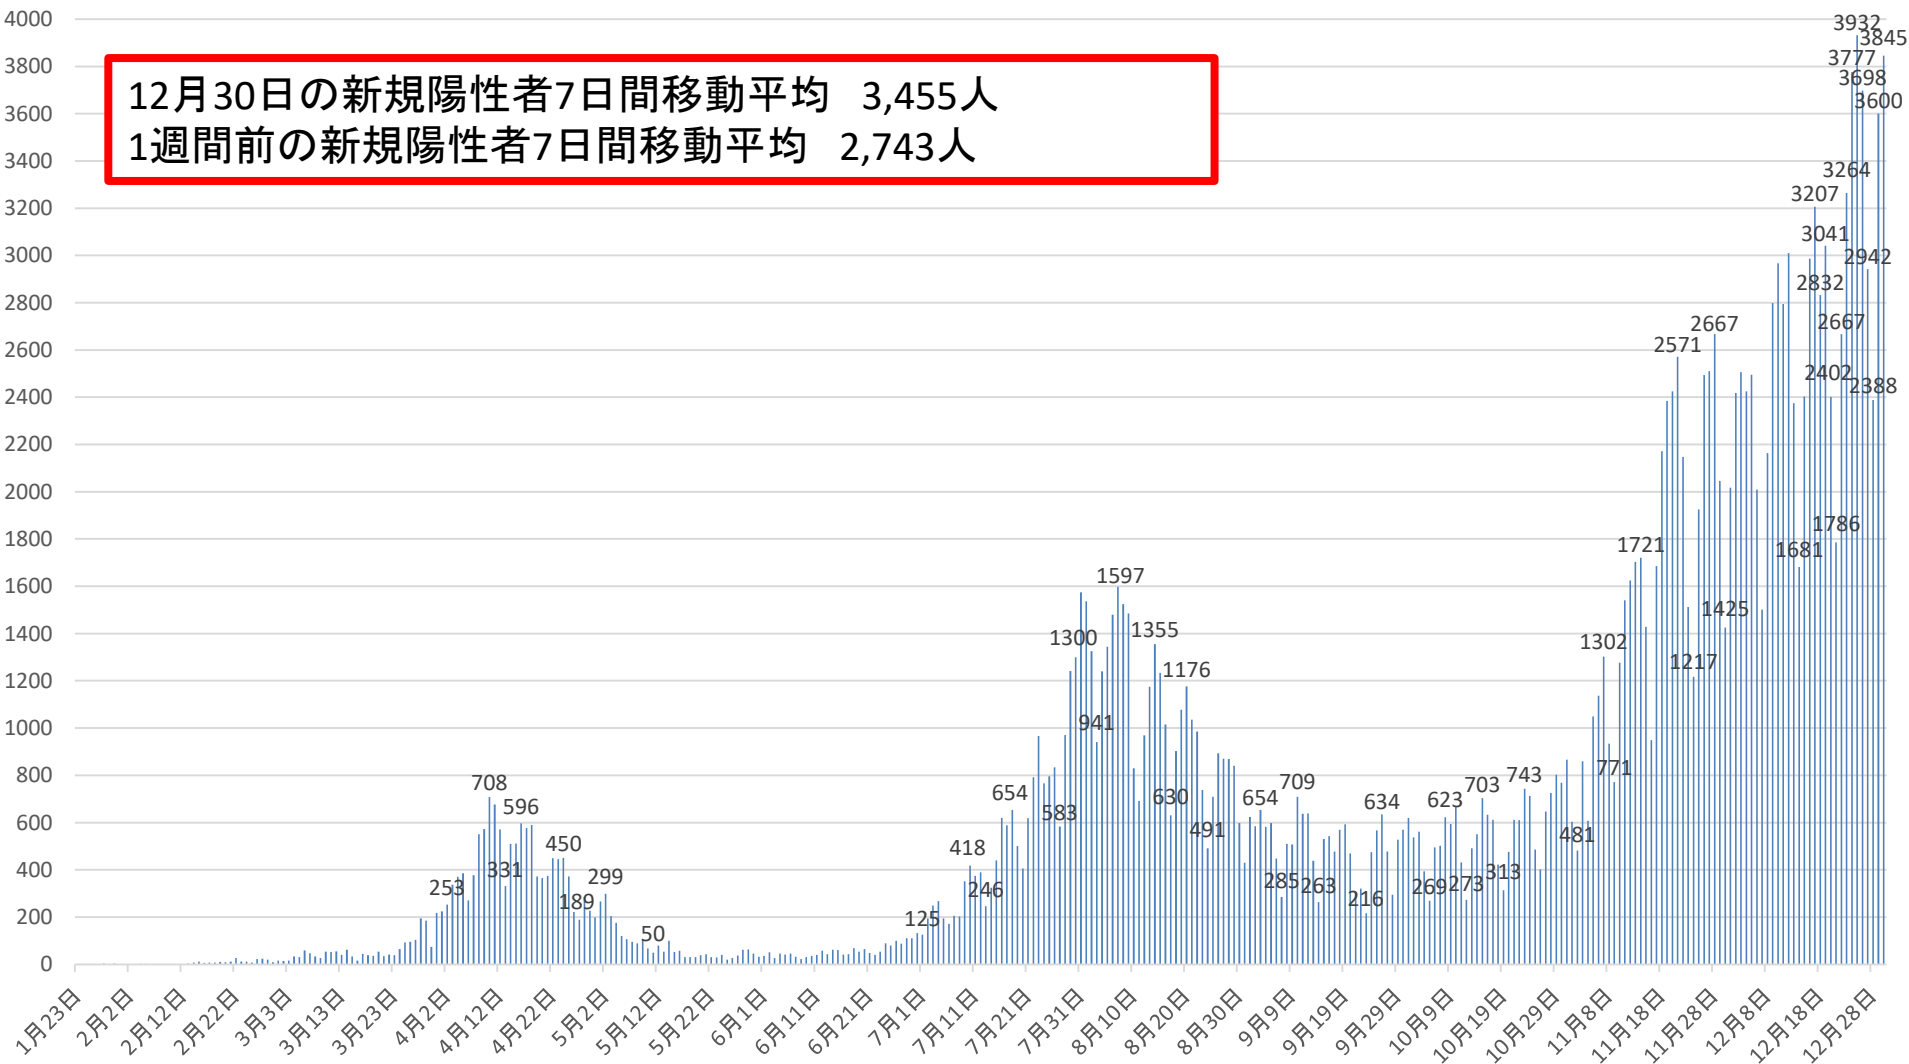

新型コロナウイルス感染症の国内発生動向

報告日別新規陽性者数

令和2年12月30日24時時点

※1 都道府県から数日分まとめて国に報告された場合には、本来の報告日別に過去に遡って計上している。なお、重複事例の有無等の数値の精査を行っている。
※2 5月10日まで報告がなかった東京都の症例については、確定日に報告があったものとして追加した。

新型コロナウイルス感染症の新規陽性者7日間移動平均

月日	当日	1週間前	月日	当日	1週間前	月日	当日	1週間前	月日	当日	1週間前	月日	当日	1週間前
9月6日(日)	560	753	10月4日(日)	500	428	11月1日(日)	688	565	11月29日(日)	2053	2048	12月27日(日)	3152	2650
9月7日(月)	539	744	10月5日(月)	497	426	11月2日(月)	699	577	11月30日(月)	2041	2128	12月28日(月)	3238	2665
9月8日(火)	523	732	10月6日(火)	492	456	11月3日(火)	730	602	12月1日(火)	2155	2061	12月29日(火)	3372	2703
9月9日(水)	512	688	10月7日(水)	483	506	11月4日(水)	713	618	12月2日(水)	2225	2026	12月30日(水)	3455	2743
9月10日(木)	520	657	10月8日(木)	483	527	11月5日(木)	748	645	12月3日(木)	2227	2042	12月31日(木)		
9月11日(金)	528	616	10月9日(金)	491	523	11月6日(金)	801	649	12月4日(金)	2215	2054	1月1日(金)		
9月12日(土)	533	582	10月10日(土)	506	512	11月7日(土)	863	671	12月5日(土)	2190	2067	1月2日(土)		
9月13日(日)	532	560	10月11日(日)	511	500	11月8日(日)	910	688	12月6日(日)	2185	2053	1月3日(日)		
9月14日(月)	529	539	10月12日(月)	512	497	11月9日(月)	951	699	12月7日(月)	2196	2041	1月4日(月)		
9月15日(火)	532	523	10月13日(火)	511	492	11月10日(火)	1011	730	12月8日(火)	2217	2155	1月5日(火)		
9月16日(水)	537	512	10月14日(水)	518	483	11月11日(水)	1144	713	12月9日(水)	2271	2225	1月6日(水)		
9月17日(木)	504	520	10月15日(木)	530	483	11月12日(木)	1226	748	12月10日(木)	2337	2227	1月7日(木)		
9月18日(金)	494	528	10月16日(金)	535	491	11月13日(金)	1307	801	12月11日(金)	2390	2215	1月8日(金)		
9月19日(土)	488	533	10月17日(土)	528	506	11月14日(土)	1367	863	12月12日(土)	2463	2190	1月9日(土)		
9月20日(日)	492	532	10月18日(日)	526	511	11月15日(日)	1438	910	12月13日(日)	2516	2185	1月10日(日)		
9月21日(月)	498	529	10月19日(月)	532	512	11月16日(月)	1463	951	12月14日(月)	2541	2196	1月11日(月)		
9月22日(火)	468	532	10月20日(火)	530	511	11月17日(火)	1521	1011	12月15日(火)	2576	2217	1月12日(火)		
9月23日(水)	422	537	10月21日(水)	539	518	11月18日(水)	1612	1144	12月16日(水)	2602	2271	1月13日(水)		
9月24日(木)	421	504	10月22日(木)	525	530	11月19日(木)	1720	1226	12月17日(木)	2637	2337	1月14日(木)		
9月25日(金)	421	494	10月23日(金)	541	535	11月20日(金)	1823	1307	12月18日(金)	2642	2390	1月15日(金)		
9月26日(土)	427	488	10月24日(土)	555	528	11月21日(土)	1945	1367	12月19日(土)	2647	2463	1月16日(土)		
9月27日(日)	428	492	10月25日(日)	565	526	11月22日(日)	2048	1438	12月20日(日)	2650	2516	1月17日(日)		
9月28日(月)	426	498	10月26日(月)	577	532	11月23日(月)	2128	1463	12月21日(月)	2665	2541	1月18日(月)		
9月29日(火)	456	468	10月27日(火)	602	530	11月24日(火)	2061	1521	12月22日(火)	2703	2576	1月19日(火)		
9月30日(水)	506	422	10月28日(水)	618	539	11月25日(水)	2026	1612	12月23日(水)	2743	2602	1月20日(水)		
10月1日(木)	527	421	10月29日(木)	645	525	11月26日(木)	2042	1720	12月24日(木)	2824	2637	1月21日(木)		
10月2日(金)	523	421	10月30日(金)	649	541	11月27日(金)	2054	1823	12月25日(金)	2981	2642	1月22日(金)		
10月3日(土)	512	427	10月31日(土)	671	555	11月28日(土)	2067	1945	12月26日(土)	3075	2647	1月23日(土)		