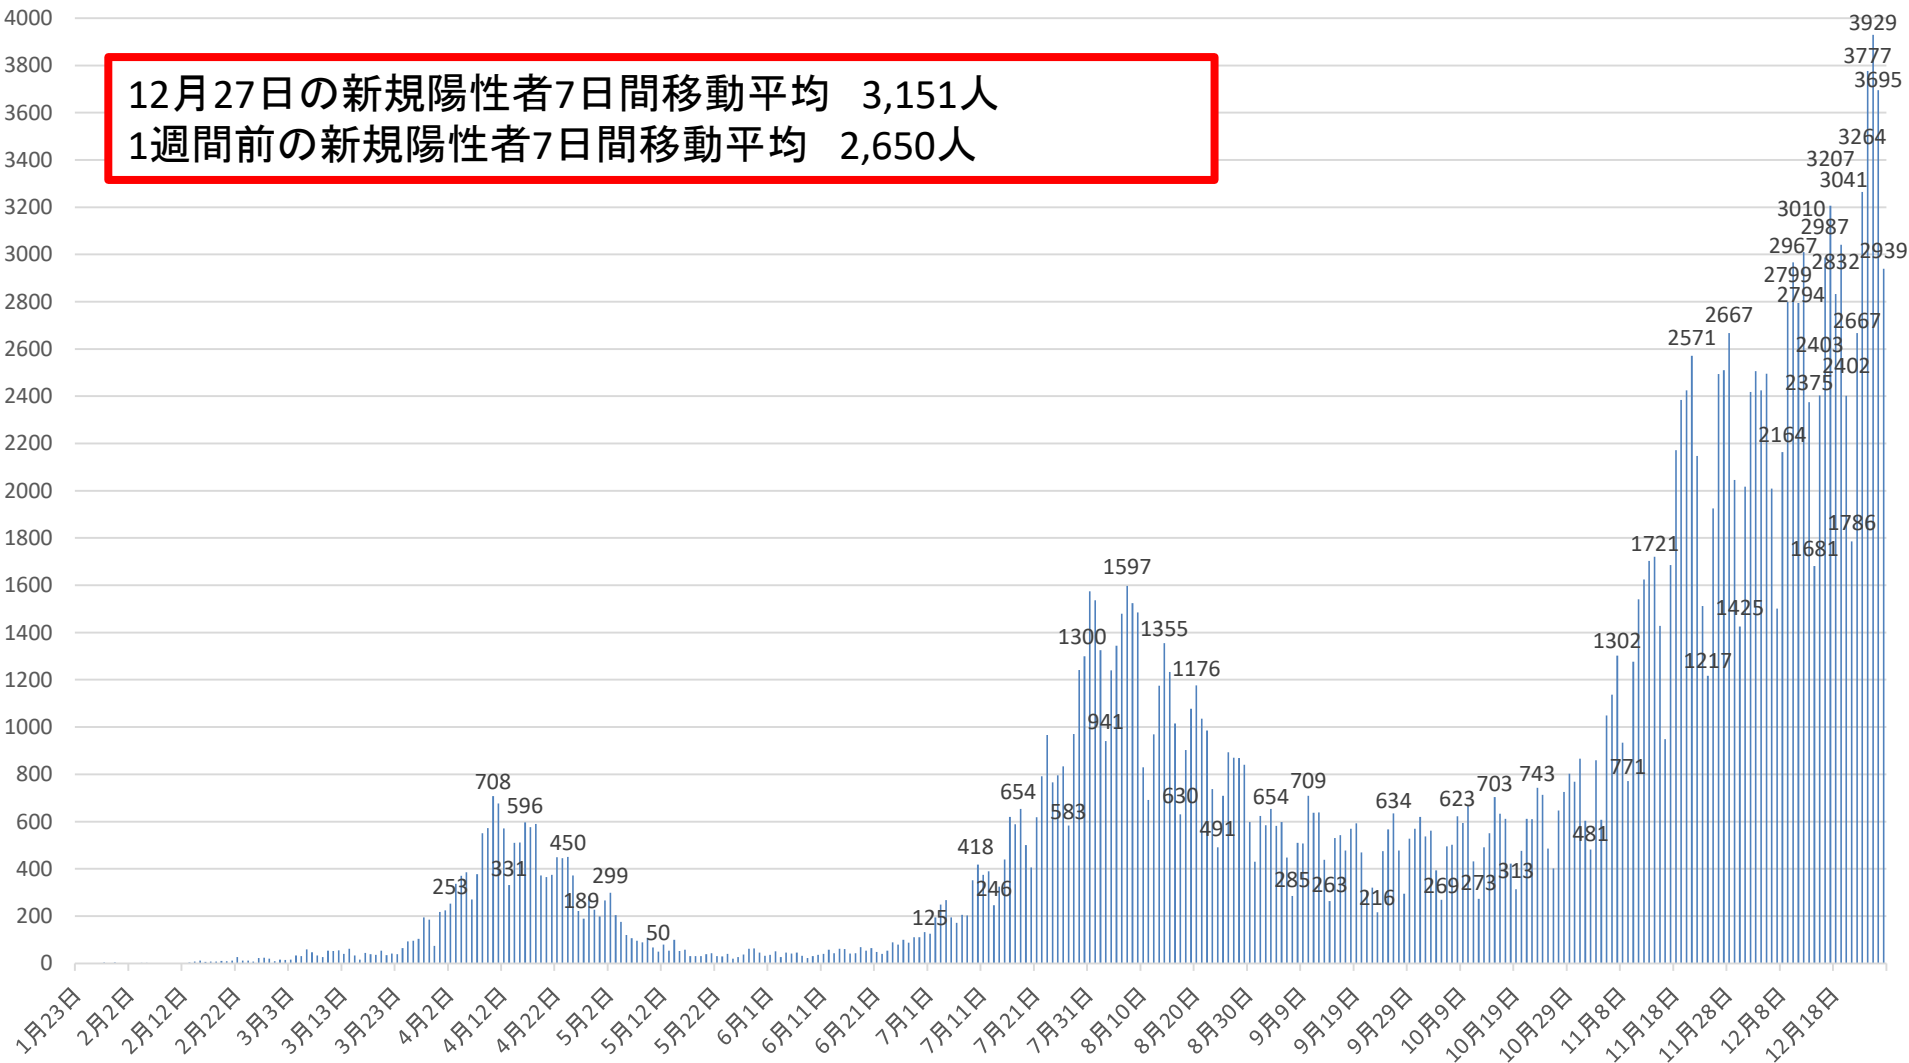

新型コロナウイルス感染症の国内発生動向

報告日別新規陽性者数

令和2年12月27日24時時点

※1 都道府県から数日分まとめて国に報告された場合には、本来の報告日別に過去に遡って計上している。なお、重複事例の有無等の数値の精査を行っている。
※2 5月10日まで報告がなかった東京都の症例については、確定日に報告があったものとして追加した。

新型コロナウイルス感染症の新規陽性者7日間移動平均

月日	当日	1週間前	月日	当日	1週間前	月日	当日	1週間前	月日	当日	1週間前	月日	当日	1週間前
9月6日(日)	560	753	10月4日(日)	500	428	11月1日(日)	688	565	11月29日(日)	2053	2048	12月27日(日)	3151	2650
9月7日(月)	539	744	10月5日(月)	497	426	11月2日(月)	699	577	11月30日(月)	2041	2128	12月28日(月)		
9月8日(火)	523	732	10月6日(火)	492	456	11月3日(火)	730	602	12月1日(火)	2155	2061	12月29日(火)		
9月9日(水)	512	688	10月7日(水)	483	506	11月4日(水)	713	618	12月2日(水)	2225	2026	12月30日(水)		
9月10日(木)	520	657	10月8日(木)	483	527	11月5日(木)	748	645	12月3日(木)	2227	2042	12月31日(木)		
9月11日(金)	528	616	10月9日(金)	491	523	11月6日(金)	801	649	12月4日(金)	2215	2054	1月1日(金)		
9月12日(土)	533	582	10月10日(土)	506	512	11月7日(土)	863	671	12月5日(土)	2190	2067	1月2日(土)		
9月13日(日)	532	560	10月11日(日)	511	500	11月8日(日)	910	688	12月6日(日)	2185	2053	1月3日(日)		
9月14日(月)	529	539	10月12日(月)	512	497	11月9日(月)	951	699	12月7日(月)	2196	2041	1月4日(月)		
9月15日(火)	532	523	10月13日(火)	511	492	11月10日(火)	1011	730	12月8日(火)	2217	2155	1月5日(火)		
9月16日(水)	537	512	10月14日(水)	518	483	11月11日(水)	1144	713	12月9日(水)	2271	2225	1月6日(水)		
9月17日(木)	504	520	10月15日(木)	530	483	11月12日(木)	1226	748	12月10日(木)	2337	2227	1月7日(木)		
9月18日(金)	494	528	10月16日(金)	535	491	11月13日(金)	1307	801	12月11日(金)	2390	2215	1月8日(金)		
9月19日(土)	488	533	10月17日(土)	528	506	11月14日(土)	1367	863	12月12日(土)	2463	2190	1月9日(土)		
9月20日(日)	492	532	10月18日(日)	526	511	11月15日(日)	1438	910	12月13日(日)	2516	2185	1月10日(日)		
9月21日(月)	498	529	10月19日(月)	532	512	11月16日(月)	1463	951	12月14日(月)	2541	2196	1月11日(月)		
9月22日(火)	468	532	10月20日(火)	530	511	11月17日(火)	1521	1011	12月15日(火)	2576	2217	1月12日(火)		
9月23日(水)	422	537	10月21日(水)	539	518	11月18日(水)	1612	1144	12月16日(水)	2602	2271	1月13日(水)		
9月24日(木)	421	504	10月22日(木)	525	530	11月19日(木)	1720	1226	12月17日(木)	2637	2337	1月14日(木)		
9月25日(金)	421	494	10月23日(金)	541	535	11月20日(金)	1823	1307	12月18日(金)	2642	2390	1月15日(金)		
9月26日(土)	427	488	10月24日(土)	555	528	11月21日(土)	1945	1367	12月19日(土)	2647	2463	1月16日(土)		
9月27日(日)	428	492	10月25日(日)	565	526	11月22日(日)	2048	1438	12月20日(日)	2650	2516	1月17日(日)		
9月28日(月)	426	498	10月26日(月)	577	532	11月23日(月)	2128	1463	12月21日(月)	2665	2541	1月18日(月)		
9月29日(火)	456	468	10月27日(火)	602	530	11月24日(火)	2061	1521	12月22日(火)	2703	2576	1月19日(火)		
9月30日(水)	506	422	10月28日(水)	618	539	11月25日(水)	2026	1612	12月23日(水)	2743	2602	1月20日(水)		
10月1日(木)	527	421	10月29日(木)	645	525	11月26日(木)	2042	1720	12月24日(木)	2824	2637	1月21日(木)		
10月2日(金)	523	421	10月30日(金)	649	541	11月27日(金)	2054	1823	12月25日(金)	2981	2642	1月22日(金)		
10月3日(土)	512	427	10月31日(土)	671	555	11月28日(土)	2067	1945	12月26日(土)	3074	2647	1月23日(土)		