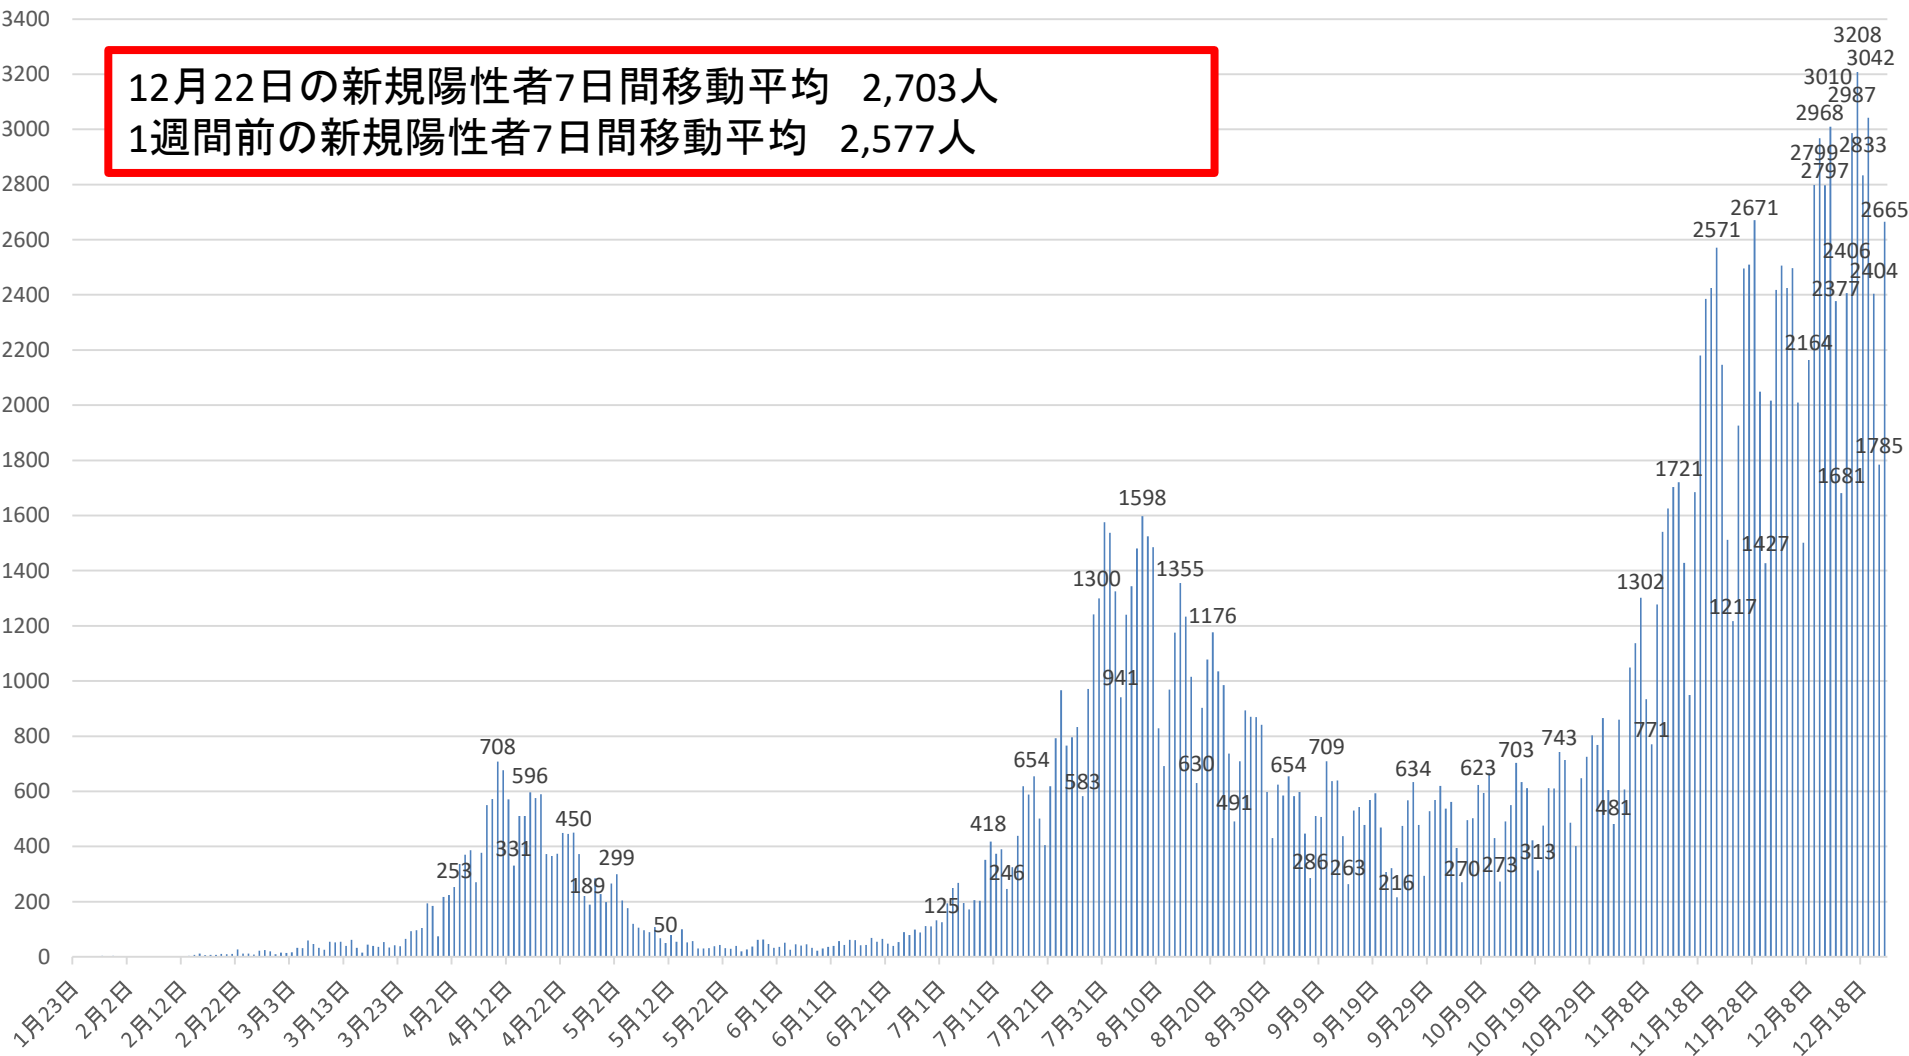

新型コロナウイルス感染症の国内発生動向

報告日別新規陽性者数

令和2年12月22日24時時点

※1 都道府県から数日分まとめて国に報告された場合には、本来の報告日別に過去に遡って計上している。なお、重複事例の有無等の数値の精査を行っている。
※2 5月10日まで報告がなかった東京都の症例については、確定日に報告があったものとして追加した。

新型コロナウイルス感染症の新規陽性者7日間移動平均

月日	当日	1週間前	月日	当日	1週間前	月日	当日	1週間前	月日	当日	1週間前
9月6日(日)	560	753	10月4日(日)	501	428	11月1日(日)	688	565	11月29日(日)	2054	2049
9月7日(月)	539	744	10月5日(月)	497	426	11月2日(月)	699	577	11月30日(月)	2042	2129
9月8日(火)	523	732	10月6日(火)	493	456	11月3日(火)	730	602	12月1日(火)	2157	2062
9月9日(水)	512	688	10月7日(水)	483	506	11月4日(水)	713	618	12月2日(水)	2227	2026
9月10日(木)	520	657	10月8日(木)	483	527	11月5日(木)	748	645	12月3日(木)	2228	2042
9月11日(金)	528	616	10月9日(金)	492	523	11月6日(金)	801	649	12月4日(金)	2216	2054
9月12日(土)	534	582	10月10日(土)	506	513	11月7日(土)	863	671	12月5日(土)	2191	2068
9月13日(日)	532	560	10月11日(日)	512	501	11月8日(日)	910	688	12月6日(日)	2186	2054
9月14日(月)	529	539	10月12日(月)	512	497	11月9日(月)	951	699	12月7日(月)	2196	2042
9月15日(火)	532	523	10月13日(火)	511	493	11月10日(火)	1011	730	12月8日(火)	2217	2157
9月16日(水)	537	512	10月14日(水)	518	483	11月11日(水)	1144	713	12月9日(水)	2272	2227
9月17日(木)	504	520	10月15日(木)	530	483	11月12日(木)	1227	748	12月10日(木)	2338	2228
9月18日(金)	494	528	10月16日(金)	535	492	11月13日(金)	1308	801	12月11日(金)	2391	2216
9月19日(土)	488	534	10月17日(土)	528	506	11月14日(土)	1367	863	12月12日(土)	2464	2191
9月20日(日)	492	532	10月18日(日)	526	512	11月15日(日)	1438	910	12月13日(日)	2517	2186
9月21日(月)	498	529	10月19日(月)	532	512	11月16日(月)	1463	951	12月14日(月)	2542	2196
9月22日(火)	469	532	10月20日(火)	530	511	11月17日(火)	1522	1011	12月15日(火)	2577	2217
9月23日(水)	422	537	10月21日(水)	539	518	11月18日(水)	1613	1144	12月16日(水)	2604	2272
9月24日(木)	421	504	10月22日(木)	525	530	11月19日(木)	1722	1227	12月17日(木)	2638	2338
9月25日(金)	421	494	10月23日(金)	541	535	11月20日(金)	1825	1308	12月18日(金)	2643	2391
9月26日(土)	427	488	10月24日(土)	555	528	11月21日(土)	1946	1367	12月19日(土)	2648	2464
9月27日(日)	428	492	10月25日(日)	565	526	11月22日(日)	2049	1438	12月20日(日)	2652	2517
9月28日(月)	426	498	10月26日(月)	577	532	11月23日(月)	2129	1463	12月21日(月)	2666	2542
9月29日(火)	456	469	10月27日(火)	602	530	11月24日(火)	2062	1522	12月22日(火)	2703	2577
9月30日(水)	506	422	10月28日(水)	618	539	11月25日(水)	2026	1613	12月23日(水)		
10月1日(木)	527	421	10月29日(木)	645	525	11月26日(木)	2042	1722	12月24日(木)		
10月2日(金)	523	421	10月30日(金)	649	541	11月27日(金)	2054	1825	12月25日(金)		
10月3日(土)	513	427	10月31日(土)	671	555	11月28日(土)	2068	1946	12月26日(土)		