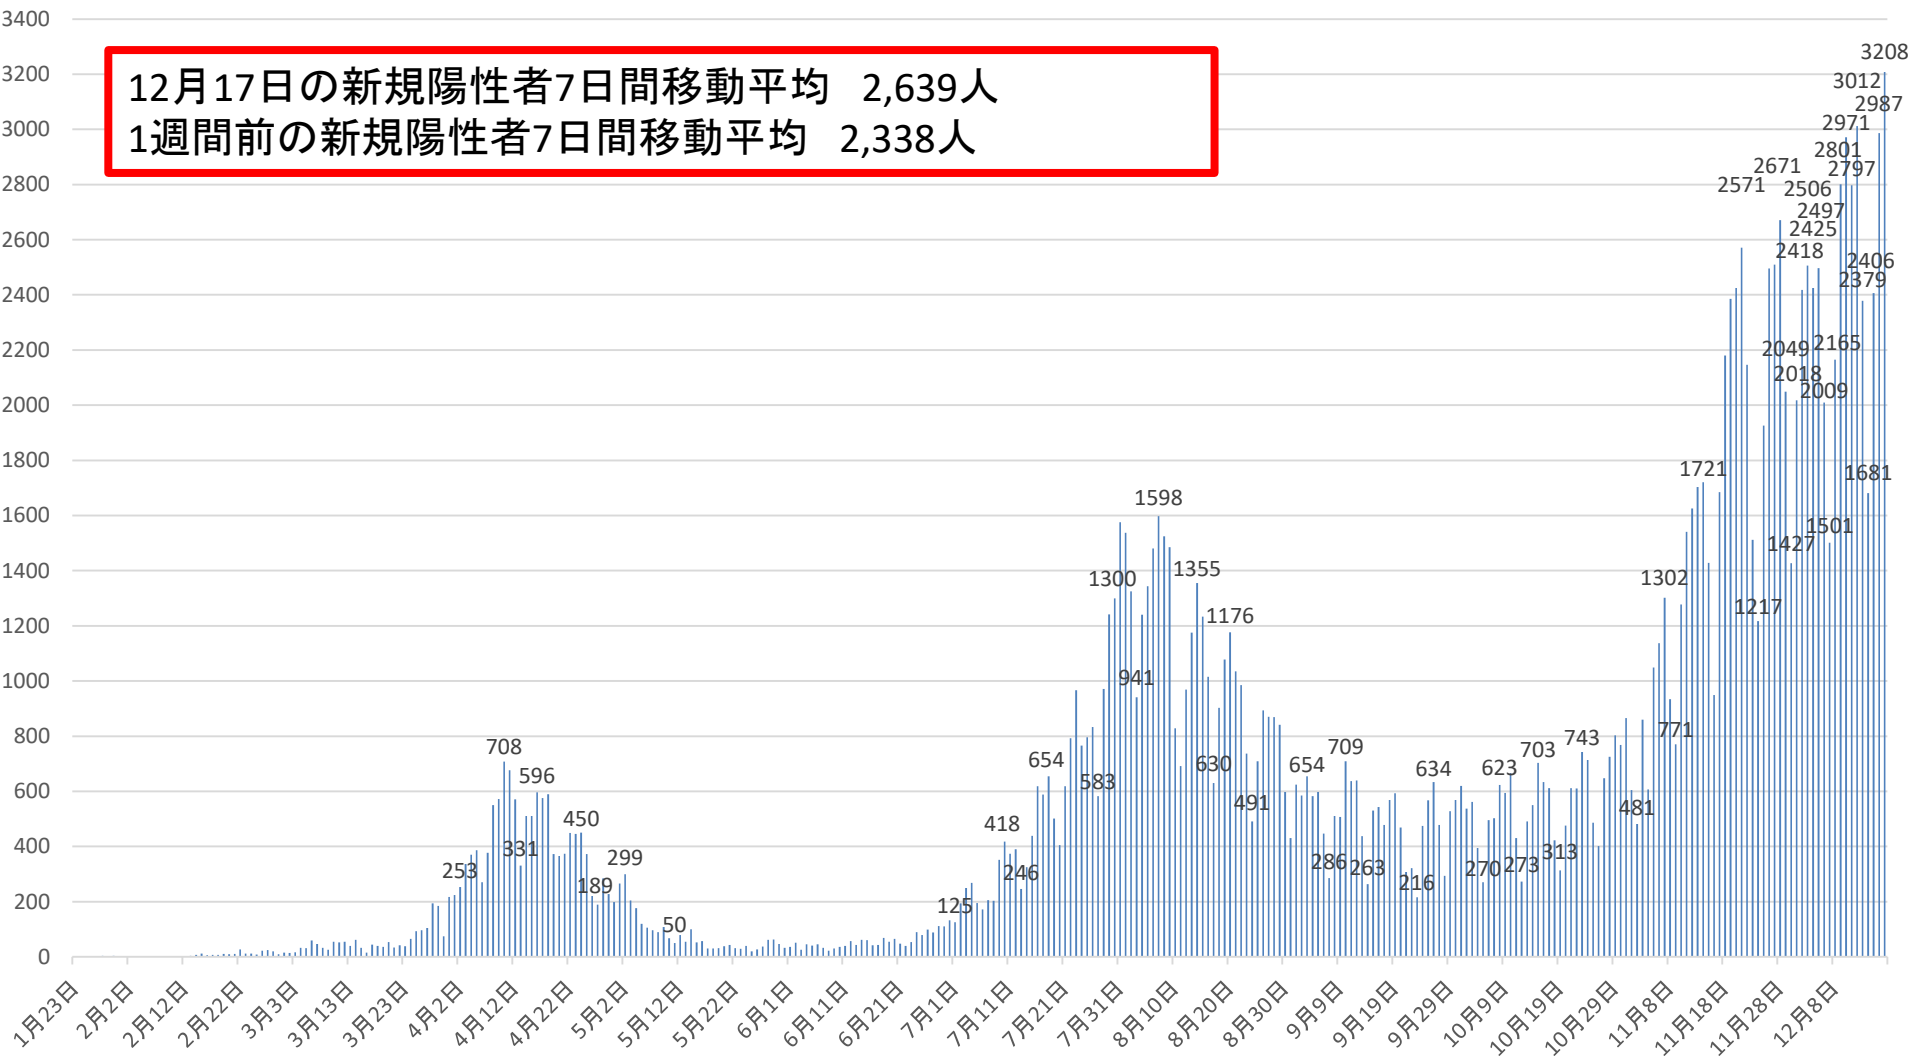

新型コロナウイルス感染症の国内発生動向

報告日別新規陽性者数

令和2年12月17日24時時点

※1 都道府県から数日分まとめて国に報告された場合には、本来の報告日別に過去に遡って計上している。なお、重複事例の有無等の数値の精査を行っている。
※2 5月10日まで報告がなかった東京都の症例については、確定日に報告があったものとして追加した。

新型コロナウイルス感染症の新規陽性者7日間移動平均

月日	当日	1週間前	月日	当日	1週間前	月日	当日	1週間前	月日	当日	1週間前
9月6日(日)	560	753	10月4日(日)	501	428	11月1日(日)	688	565	11月29日(日)	2054	2049
9月7日(月)	539	744	10月5日(月)	497	426	11月2日(月)	699	577	11月30日(月)	2042	2129
9月8日(火)	523	732	10月6日(火)	493	456	11月3日(火)	730	602	12月1日(火)	2157	2062
9月9日(水)	512	688	10月7日(水)	483	506	11月4日(水)	713	618	12月2日(水)	2227	2026
9月10日(木)	520	657	10月8日(木)	483	527	11月5日(木)	748	645	12月3日(木)	2228	2042
9月11日(金)	528	616	10月9日(金)	492	523	11月6日(金)	801	649	12月4日(金)	2216	2054
9月12日(土)	534	582	10月10日(土)	506	513	11月7日(土)	863	671	12月5日(土)	2191	2068
9月13日(日)	532	560	10月11日(日)	512	501	11月8日(日)	910	688	12月6日(日)	2186	2054
9月14日(月)	529	539	10月12日(月)	512	497	11月9日(月)	951	699	12月7日(月)	2196	2042
9月15日(火)	532	523	10月13日(火)	511	493	11月10日(火)	1011	730	12月8日(火)	2217	2157
9月16日(水)	537	512	10月14日(水)	518	483	11月11日(水)	1144	713	12月9日(水)	2272	2227
9月17日(木)	504	520	10月15日(木)	530	483	11月12日(木)	1227	748	12月10日(木)	2338	2228
9月18日(金)	494	528	10月16日(金)	535	492	11月13日(金)	1308	801	12月11日(金)	2392	2216
9月19日(土)	488	534	10月17日(土)	528	506	11月14日(土)	1367	863	12月12日(土)	2465	2191
9月20日(日)	492	532	10月18日(日)	526	512	11月15日(日)	1438	910	12月13日(日)	2518	2186
9月21日(月)	498	529	10月19日(月)	532	512	11月16日(月)	1463	951	12月14日(月)	2544	2196
9月22日(火)	469	532	10月20日(火)	530	511	11月17日(火)	1522	1011	12月15日(火)	2578	2217
9月23日(水)	422	537	10月21日(水)	539	518	11月18日(水)	1613	1144	12月16日(水)	2605	2272
9月24日(木)	421	504	10月22日(木)	525	530	11月19日(木)	1722	1227	12月17日(木)	2639	2338
9月25日(金)	421	494	10月23日(金)	541	535	11月20日(金)	1825	1308	12月18日(金)		
9月26日(土)	427	488	10月24日(土)	555	528	11月21日(土)	1946	1367	12月19日(土)		
9月27日(日)	428	492	10月25日(日)	565	526	11月22日(日)	2049	1438	12月20日(日)		
9月28日(月)	426	498	10月26日(月)	577	532	11月23日(月)	2129	1463	12月21日(月)		
9月29日(火)	456	469	10月27日(火)	602	530	11月24日(火)	2062	1522	12月22日(火)		
9月30日(水)	506	422	10月28日(水)	618	539	11月25日(水)	2026	1613	12月23日(水)		
10月1日(木)	527	421	10月29日(木)	645	525	11月26日(木)	2042	1722	12月24日(木)		
10月2日(金)	523	421	10月30日(金)	649	541	11月27日(金)	2054	1825	12月25日(金)		
10月3日(土)	513	427	10月31日(土)	671	555	11月28日(土)	2068	1946	12月26日(土)		