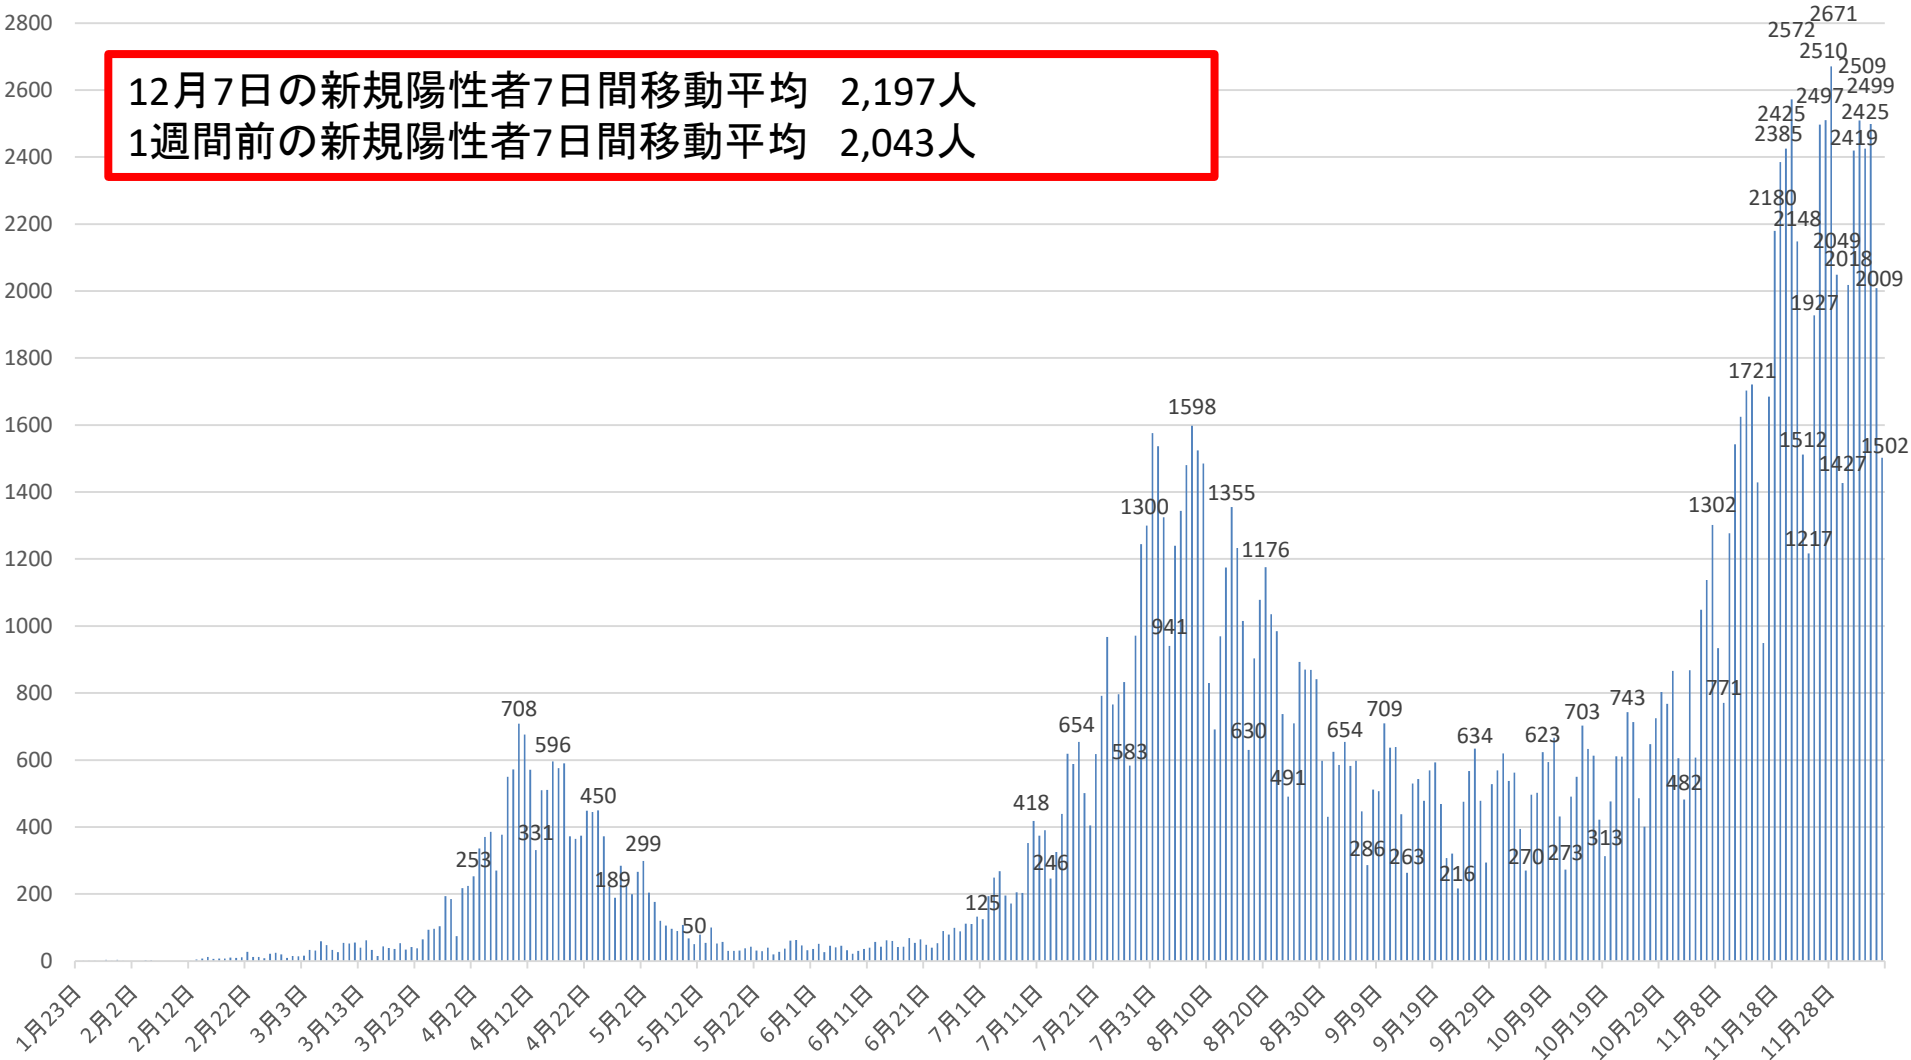

# 新型コロナウイルス感染症の国内発生動向

報告日別新規陽性者数

令和2年12月7日24時時点

※1 都道府県から数日分まとめて国に報告された場合には、本来の報告日別に過去に遡って計上している。なお、重複事例の有無等の数値の精査を行っている。  
※2 5月10日まで報告がなかった東京都の症例については、確定日に報告があったものとして追加した。