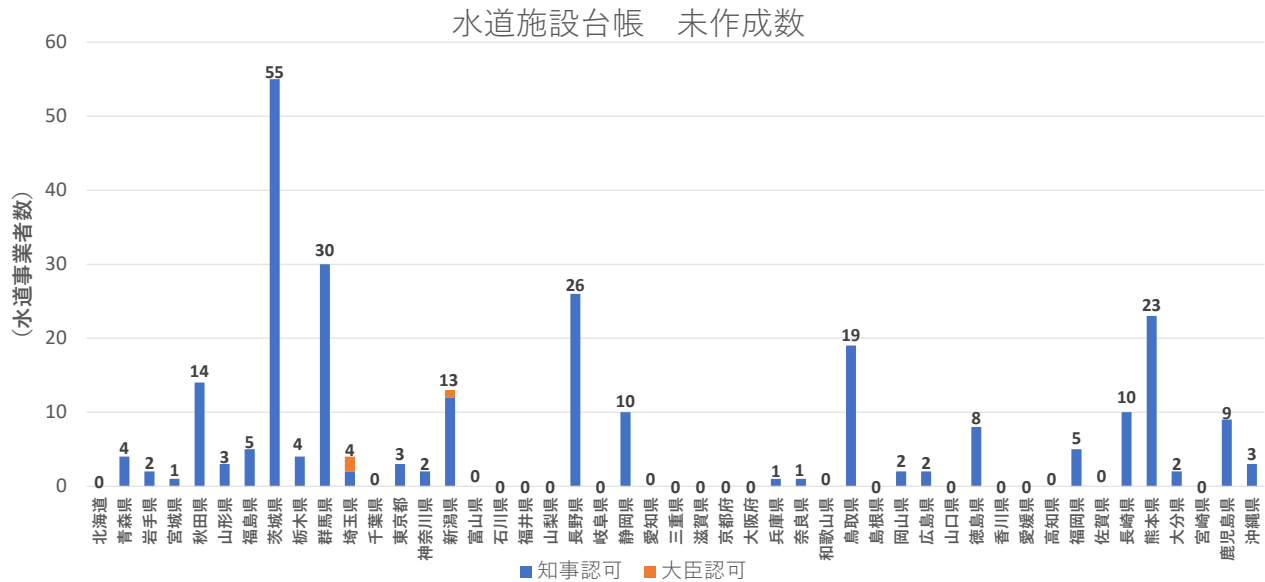

水道施設台帳作成状況調査結果(令和5年10月1日時点)

○水道施設台帳 未作成の事業者数

総数：261 (令和4年10月1日時点 513)

○水道施設台帳 作成率

平均：92.9% (令和4年10月1日時点 86.0%)

○未作成事業者一覧(未回答も含む)

下線は大臣認可、※は未回答事業者

北海道	未作成事業なし
青森県	南中野地区簡易水道事業、板留地区簡易水道事業、駒木地区簡易水道事業、唐牛地区簡易水道事業
岩手県	八幡平市水道事業、普代村簡易水道事業
宮城県	小里簡易水道
秋田県	五城目町水道事業、富根地区簡易水道事業、仁鮎地区簡易水道事業、麻生中通簡易水道事業、梅内下簡易水道事業、切石堂ヶ沢簡易水道事業、切石山根簡易水道事業、新沢簡易水道事業、大葛部落簡易水道事業、独鈷簡易水道事業、上台簡易水道事業、下谷内簡易水道事業、長牛簡易水道事業、黒土簡易水道事業
山形県	山形市神尾地区簡易水道組合、畑谷簡易水道組合、土橋簡易水道組合
福島県	大玉村水道事業、高柴簡易水道事業、鮫川村簡易水道事業、原簡易水道事業、上馬渡簡易水道事業、