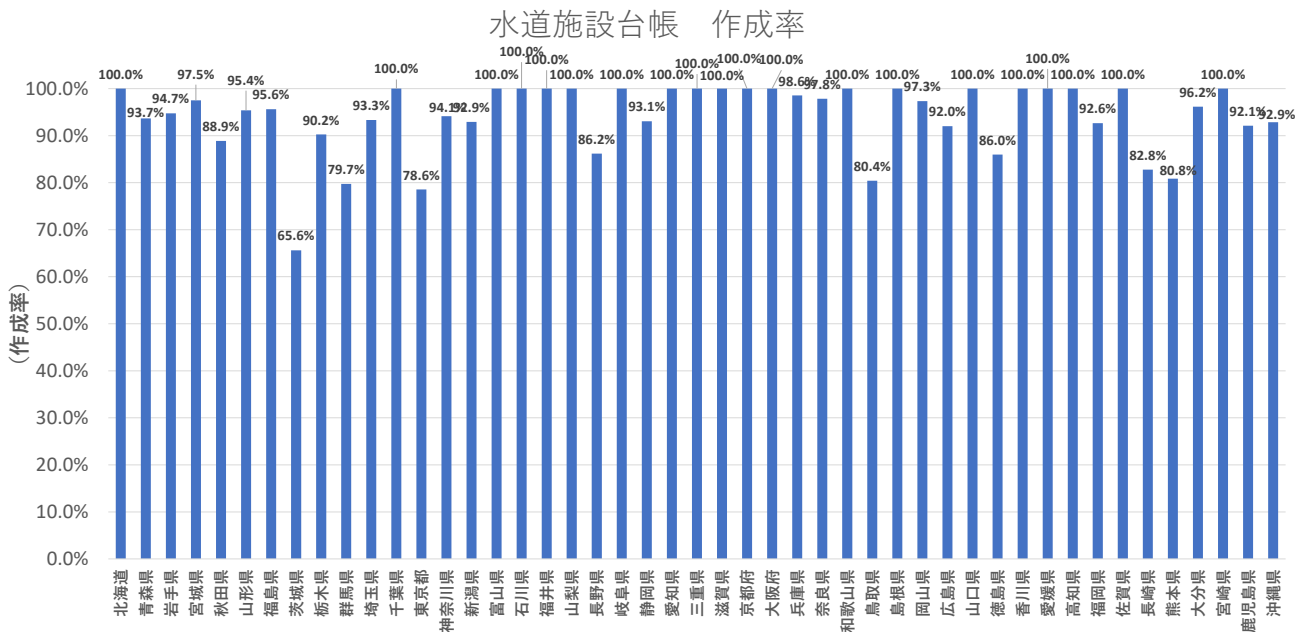

水道施設台帳作成状況調査結果(令和5年10月1日時点)

○水道施設台帳 未作成の事業者数

総数：261 (令和4年10月1日時点 513)

○水道施設台帳 作成率

平均：92.9% (令和4年10月1日時点 86.0%)

○未作成事業者一覧(未回答も含む)

下線は大臣認可、※は未回答事業者

北海道	未作成事業なし
青森県	南中野地区簡易水道事業、板留地区簡易水道事業、駒木地区簡易水道事業、唐牛地区簡易水道事業
岩手県	八幡平市水道事業、普代村簡易水道事業
宮城県	小里簡易水道
秋田県	五城目町水道事業、富根地区簡易水道事業、仁鮎地区簡易水道事業、麻生中通簡易水道事業、梅内下簡易水道事業、切石堂ヶ沢簡易水道事業、切石山根簡易水道事業、新沢簡易水道事業、大葛部落簡易水道事業、独鈷簡易水道事業、上台簡易水道事業、下谷内簡易水道事業、長牛簡易水道事業、黒土簡易水道事業
山形県	山形市神尾地区簡易水道組合、畑谷簡易水道組合、土橋簡易水道組合
福島県	大玉村水道事業、高柴簡易水道事業、鮫川村簡易水道事業、原簡易水道事業、上馬渡簡易水道事業、