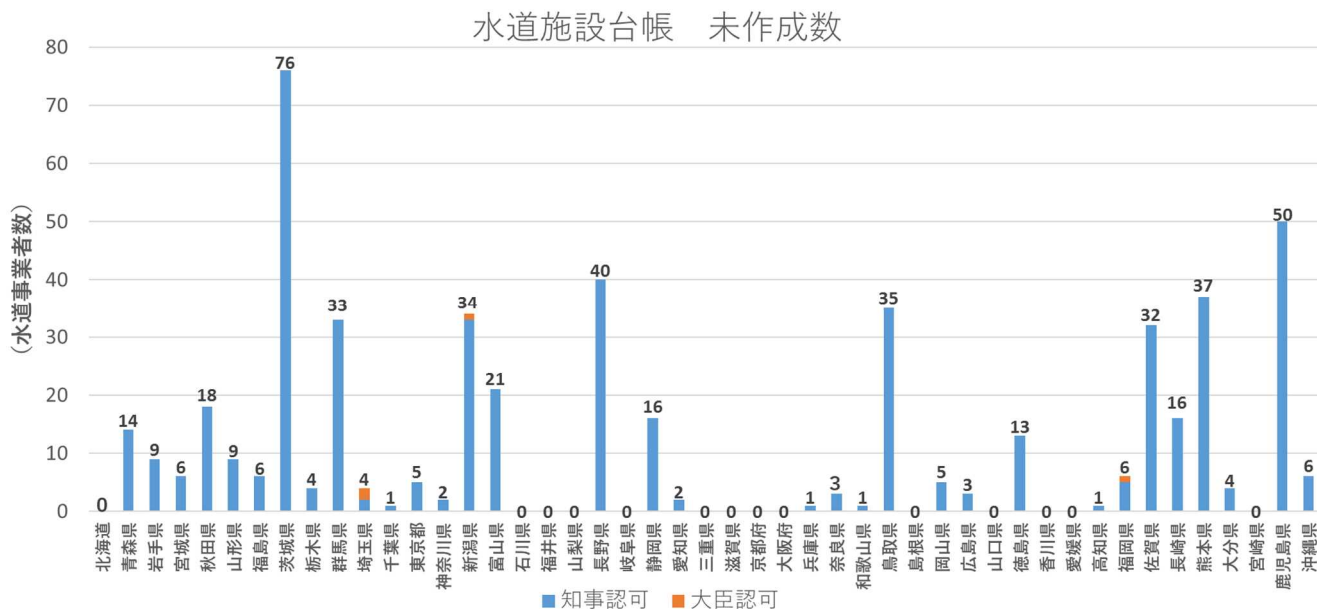

水道施設台帳作成状況調査結果(令和4年10月1日時点)

○水道施設台帳 未作成(未回答も含む)の事業者数

総数：513

○水道施設台帳 作成率

平均：86.0%

○未作成事業者一覧(未回答も含む)

下線は大臣認可、※は未回答事業者

北海道	未作成事業なし
青森県	大間町 ,平川市 ,東北町 ,南中野地区簡易水道組合 ,温湯地区簡易水道組合 板留地区簡易水道組合 ,平川市(小国・葛川) ,外ヶ浜町(外ヶ浜町・三厩) 西目屋村 ,大鰐町 ,唐牛地区簡易水道組合 ,新郷村
岩手県	八幡平市 ,普代村(普代・堀内・太田名部・黒崎・白井・机・茂市・萩牛)
宮城県	松島町 ,丸森町 ,吉住簡易水道組合 ,小里簡易水道組合 ,松崎簡易水道組合 太田簡易水道組合
秋田県	五城目町 ,井川町 ,能代市(富根地区・仁鮎地区・小繋・種) 麻生中通り水道組合 ,梅内下地区水道組合 ,切石堂ヶ沢水道組合 切石山根水道組合 ,新沢簡易水道組合 ,大葛部落簡易水道施設利用組合 独鈷水道組合 ,上台水道組合 ,下谷内水道組合 長牛水道組合 ,石川簡易水道組合 ,黒土簡易水道組合
山形県	山形市神尾地区簡易水道組合 ,滝平地区営農飲雑用水施設利用組合 青龍寺簡易水道組合 ,尾花沢市(宮沢・尾花沢市・細野延沢・畑沢) 畑谷簡易水道組合 ,土橋簡易水道組合
福島県	会津坂下町 ,大玉村 ,原水道組合 ,上馬渡水道組合 ,高柴簡易水道組合 鮫川村