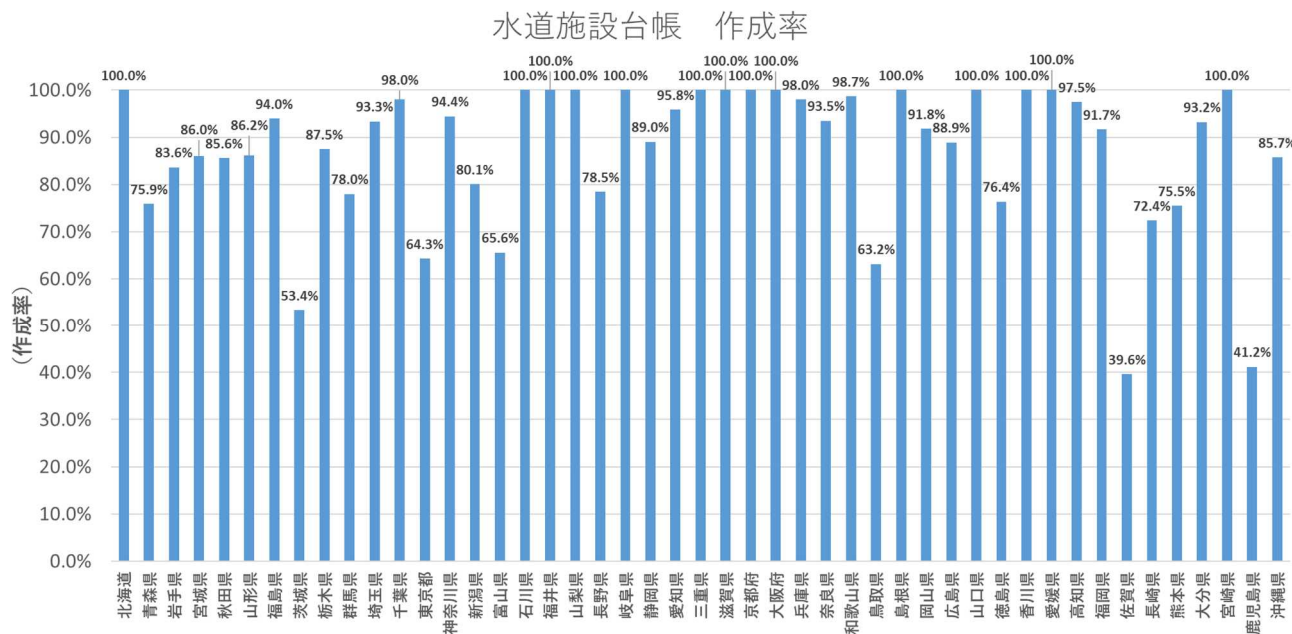

水道施設台帳作成状況調査結果(令和4年10月1日時点)

○水道施設台帳 未作成(未回答も含む)の事業者数

総数：513

○水道施設台帳 作成率

平均：86.0%

○未作成事業者一覧(未回答も含む)

下線は大臣認可、※は未回答事業者

北海道	未作成事業なし
青森県	大間町 ,平川市 ,東北町 ,南中野地区簡易水道組合 ,温湯地区簡易水道組合 板留地区簡易水道組合 ,平川市(小国・葛川) ,外ヶ浜町(外ヶ浜町・三厩) 西目屋村 ,大鰐町 ,唐牛地区簡易水道組合 ,新郷村
岩手県	八幡平市 ,普代村(普代・堀内・太田名部・黒崎・白井・机・茂市・萩牛)
宮城県	松島町 ,丸森町 ,吉住簡易水道組合 ,小里簡易水道組合 ,松崎簡易水道組合 太田簡易水道組合
秋田県	五城目町 ,井川町 ,能代市(富根地区・仁鮎地区・小繋・種) 麻生中通り水道組合 ,梅内下地区水道組合 ,切石堂ヶ沢水道組合 切石山根水道組合 ,新沢簡易水道組合 ,大葛部落簡易水道施設利用組合 独鈷水道組合 ,上台水道組合 ,下谷内水道組合 長牛水道組合 ,石川簡易水道組合 ,黒土簡易水道組合
山形県	山形市神尾地区簡易水道組合 ,滝平地区営農飲雑用水施設利用組合 青龍寺簡易水道組合 ,尾花沢市(宮沢・尾花沢市・細野延沢・畑沢) 畑谷簡易水道組合 ,土橋簡易水道組合
福島県	会津坂下町 ,大玉村 ,原水道組合 ,上馬渡水道組合 ,高柴簡易水道組合 鮫川村