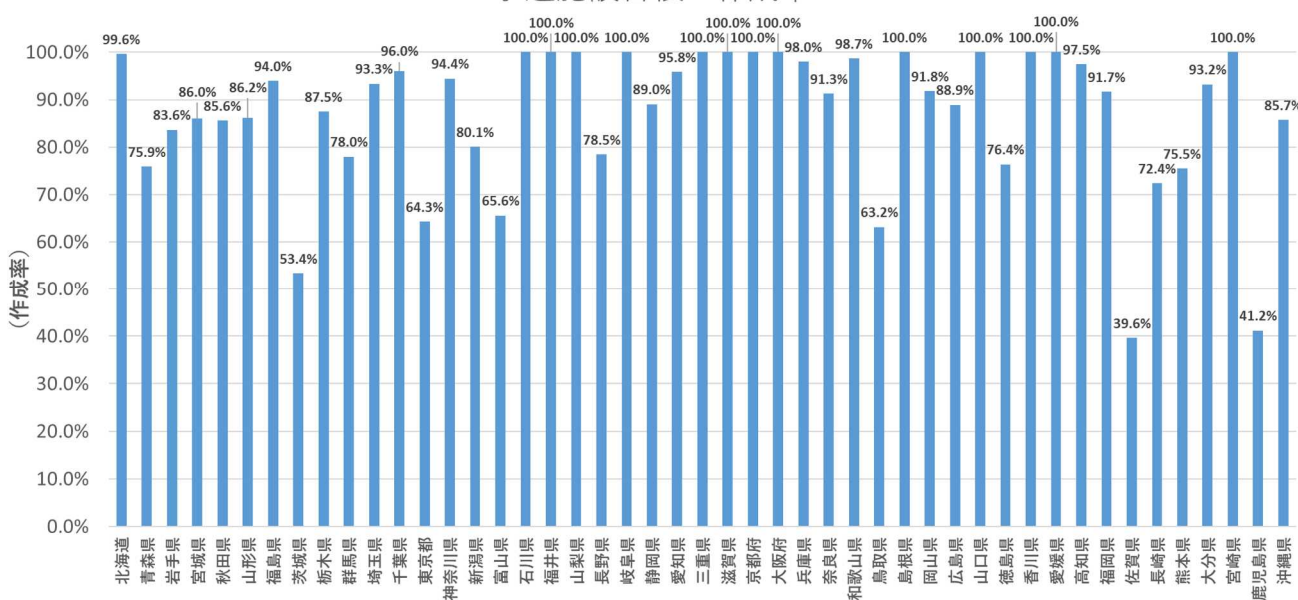

水道施設台帳作成状況調査結果(令和4年10月1日時点)

○水道施設台帳 未作成(未回答も含む)の事業者数

総数：516

水道施設台帳 未作成数

○水道施設台帳 作成率

平均：86.0%

水道施設台帳 作成率

○未作成事業者一覧(未回答も含む)