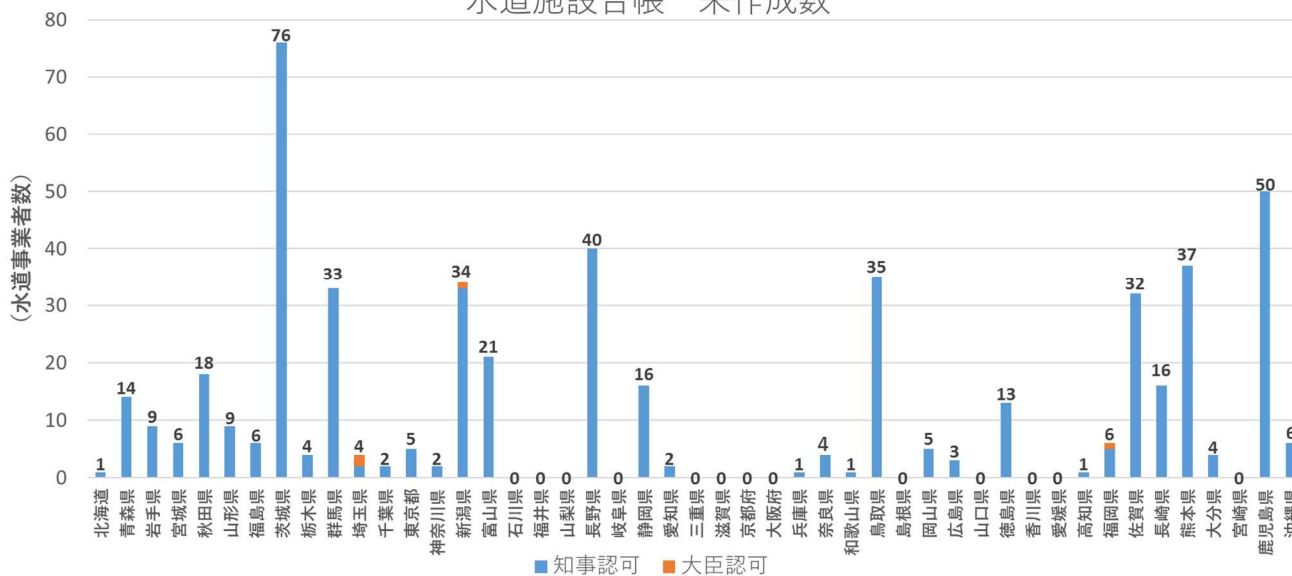

水道施設台帳作成状況調査結果(令和4年10月1日時点)

○水道施設台帳 未作成(未回答も含む)の事業者数

総数：516

水道施設台帳 未作成数

○水道施設台帳 作成率

平均：86.0%

水道施設台帳 作成率

○未作成事業者一覧(未回答も含む)