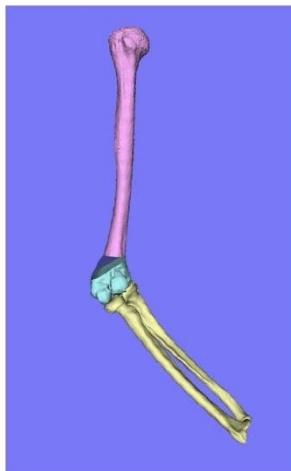

医療技術の概要図

CT撮影

作成

カスタムメイド
手術ガイド

カスタムメイド
骨接合プレート

コンピュータ上で
手術シミュレーション

(ナカシマメディカル株式会社)

複雑な変形を正確に矯正

カスタムメイド手術ガイドを骨に当て(1)、スリットに従い骨切を行い(2)、カスタムメイド骨接合プレートで固定する(3)