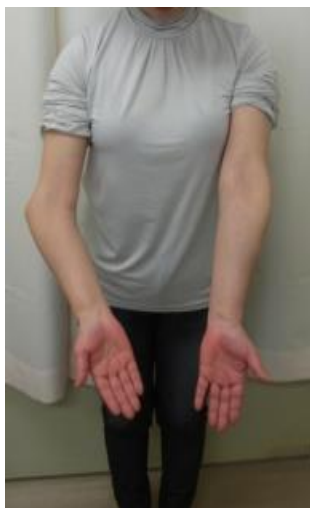

医療技術の概要図

CT撮影

作成

カスタムメイド
手術ガイド

カスタムメイド
骨接合プレート

コンピュータ上で
手術シミュレーション

(ナカシマメディカル株式会社)

複雑な変形を正確に矯正

カスタムメイド手術ガイドを骨に当て(1)、スリットに従い骨切を行い(2)、カスタムメイド骨接合プレートで固定する(3)