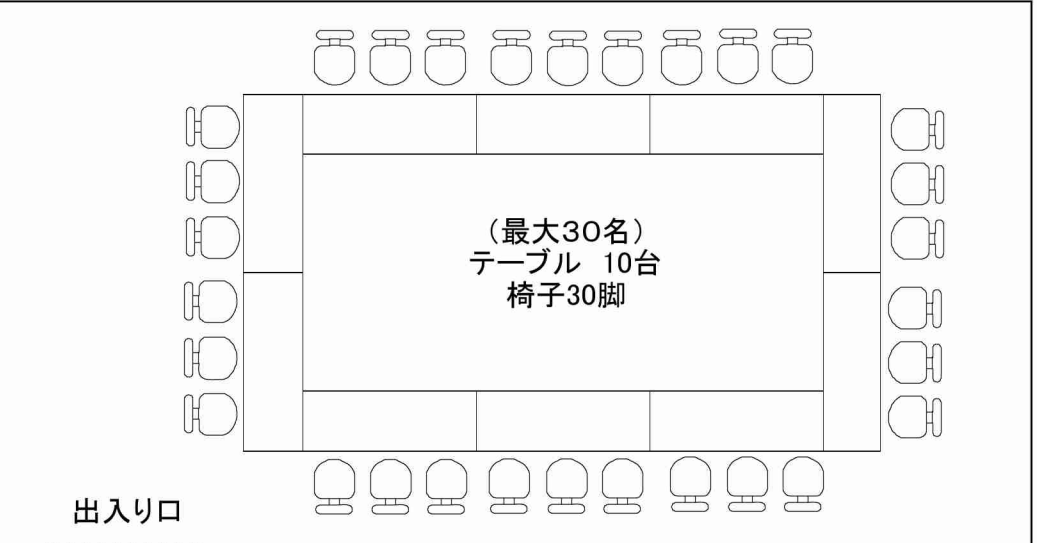

仮設第3会議室 (内線4693)

仮設第4会議室 (内線4694)

仮設第1会議室 (内線4691)

仮設第2会議室 (内線4692)

農水省本館

仮設会議室

C 駐車場

B 駐車場

農水省別館

低層棟

トイレは低層棟

農水省北別館

北門

人事院

1階から

中央合同庁舎第5号館