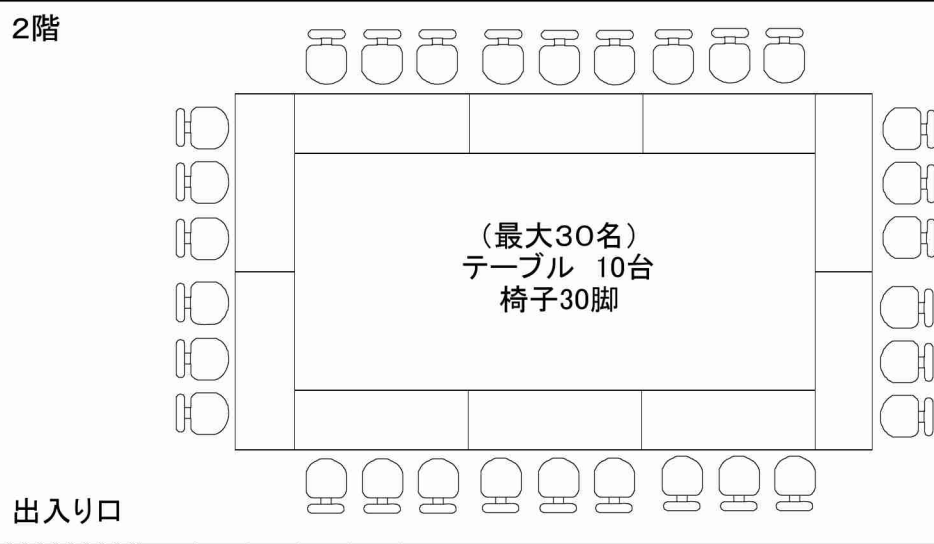

仮設第3会議室 (内線4693)

仮設第4会議室 (内線4694)

仮設第1会議室 (内線4691)

仮設第2会議室 (内線4692)

農水省本館

仮設会議室

C 駐車場

B 駐車場

農水省別館

低層棟

トイレは低層棟

農水省北別館

北門

人事院

1階から

中央合同庁舎第5号館

A 駐車場

西玄関

北玄関

正面玄関

正門