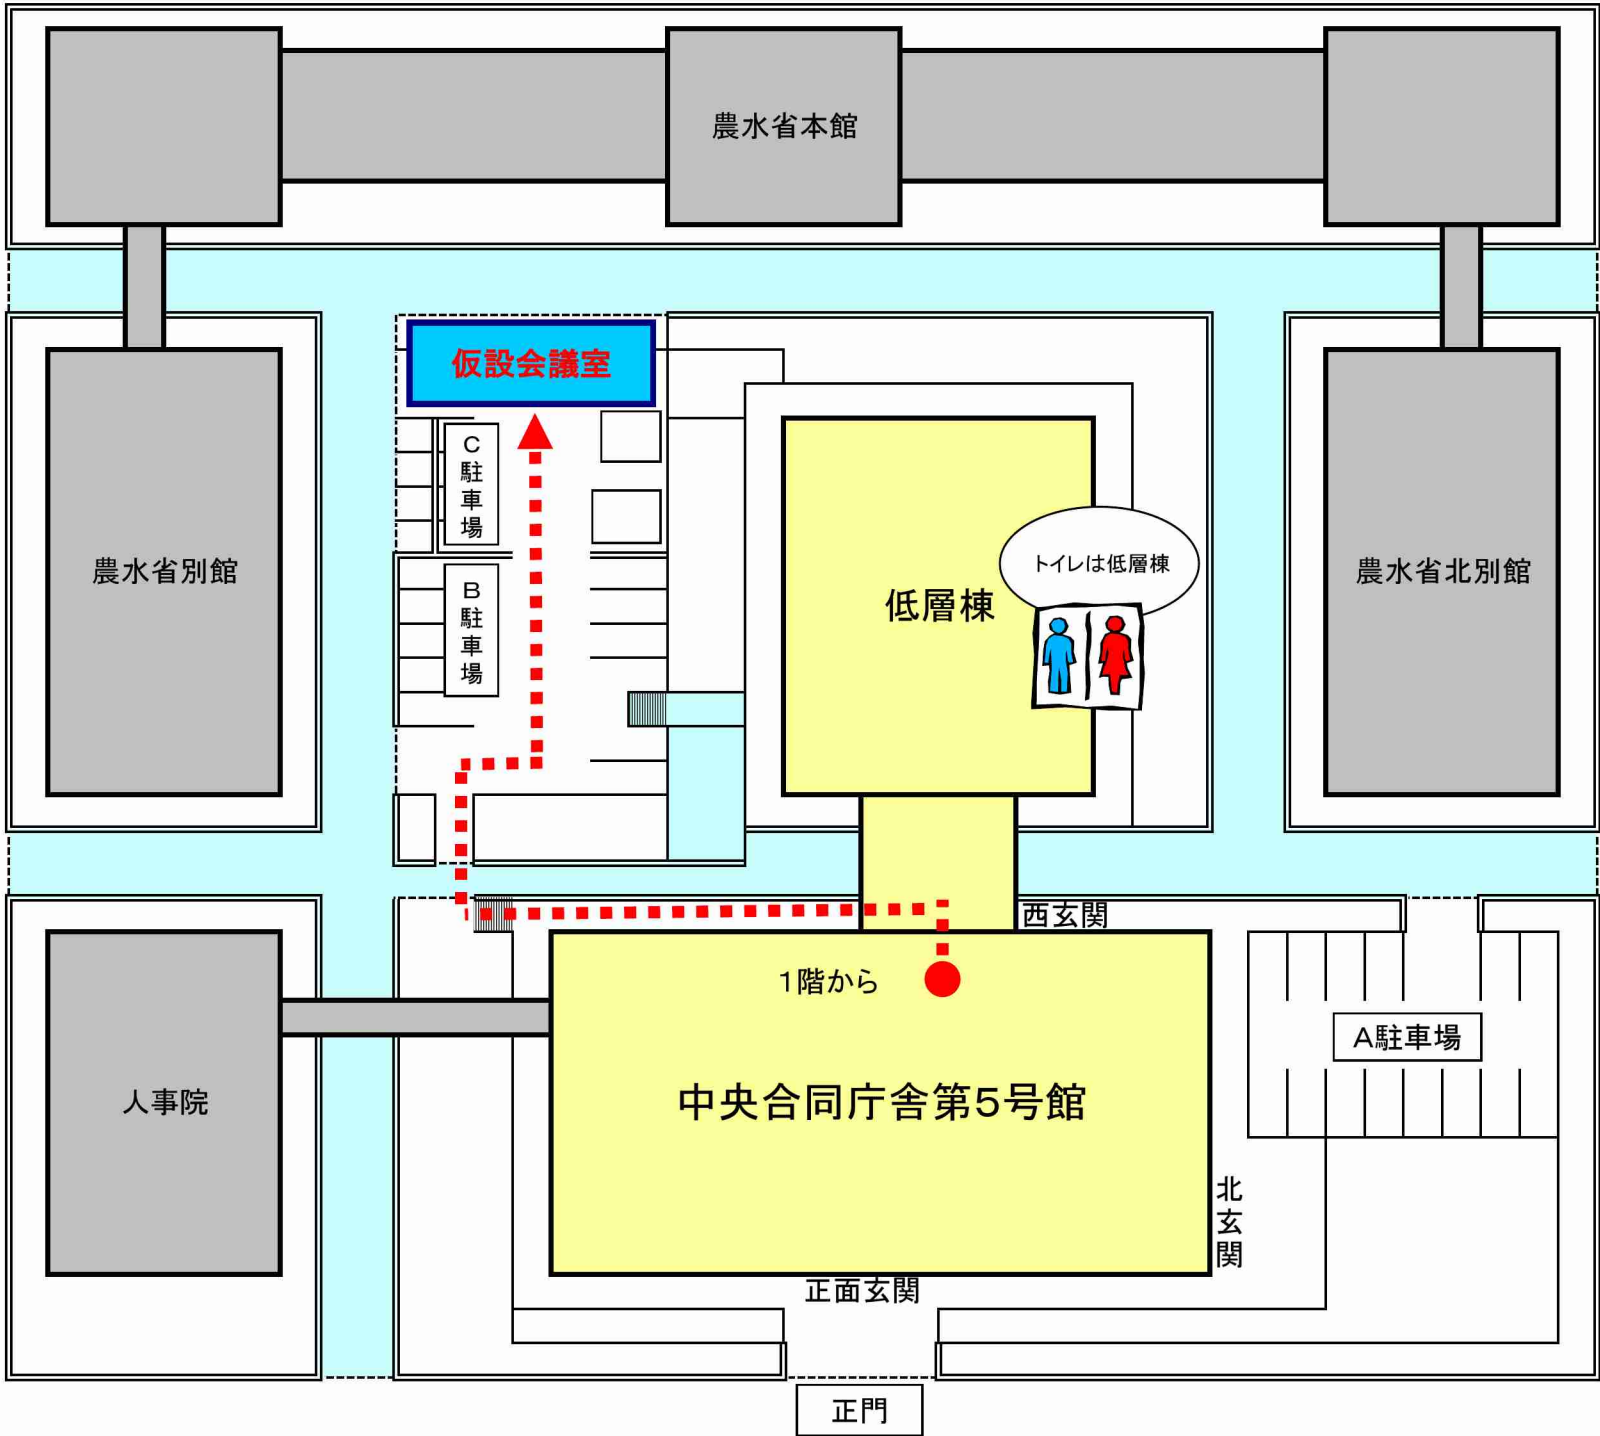

仮設第3会議室 (内線4693)

仮設第4会議室 (内線4694)

仮設第1会議室 (内線4691)

仮設第2会議室 (内線4692)

農水省本館

仮設会議室

C 駐車場

B 駐車場

農水省別館

低層棟

トイレは低層棟

農水省北別館

北門

人事院

1階から

中央合同庁舎第5号館

A 駐車場

西玄関

北玄関

正面玄関

正門