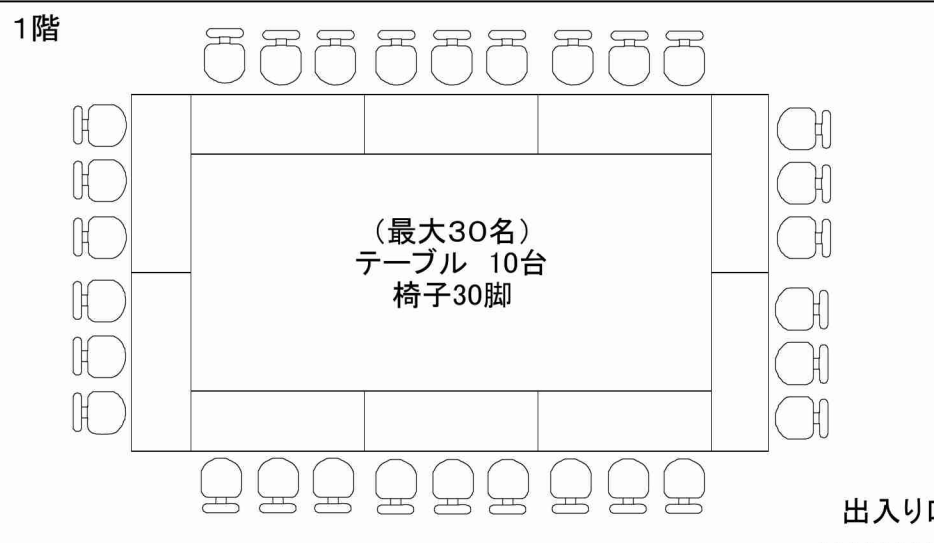

仮設第3会議室 (内線4693)

仮設第4会議室 (内線4694)

仮設第1会議室 (内線4691)

仮設第2会議室 (内線4692)

農水省本館

仮設会議室

C 駐車場

B 駐車場

農水省別館

低層棟

トイレは低層棟

農水省北別館

北門

人事院

1階から

中央合同庁舎第5号館