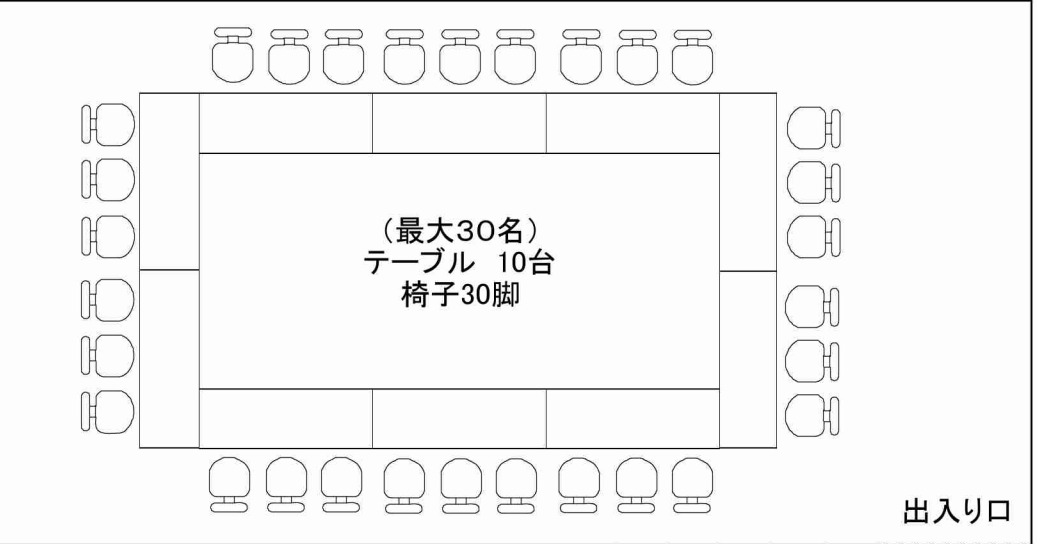

仮設第3会議室 (内線4693)

仮設第4会議室 (内線4694)

仮設第1会議室 (内線4691)

仮設第2会議室 (内線4692)

農水省本館

仮設会議室

C 駐車場

B 駐車場

農水省別館

低層棟

トイレは低層棟

農水省北別館

北門

人事院

1階から

中央合同庁舎第5号館