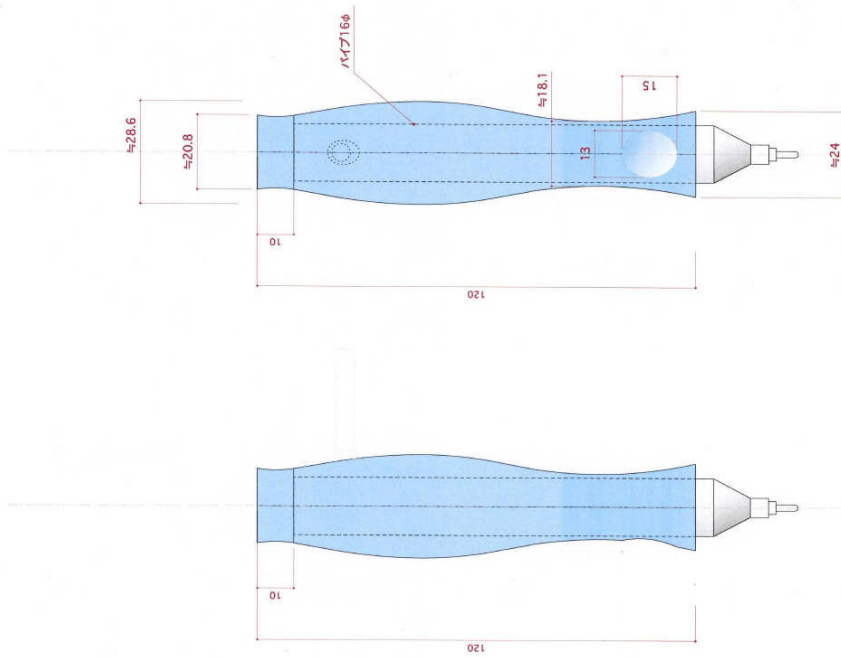

図 E-3 ラフスケッチ

 2010.09.20  
 A002  
 5=1/1  
 Bスタイル  
 線画中心(中心)

 2010.09.20  
 A001  
 5=1/1  
 Aスタイル  
 線画中心(中心)

図 E-4 グリップ形状案