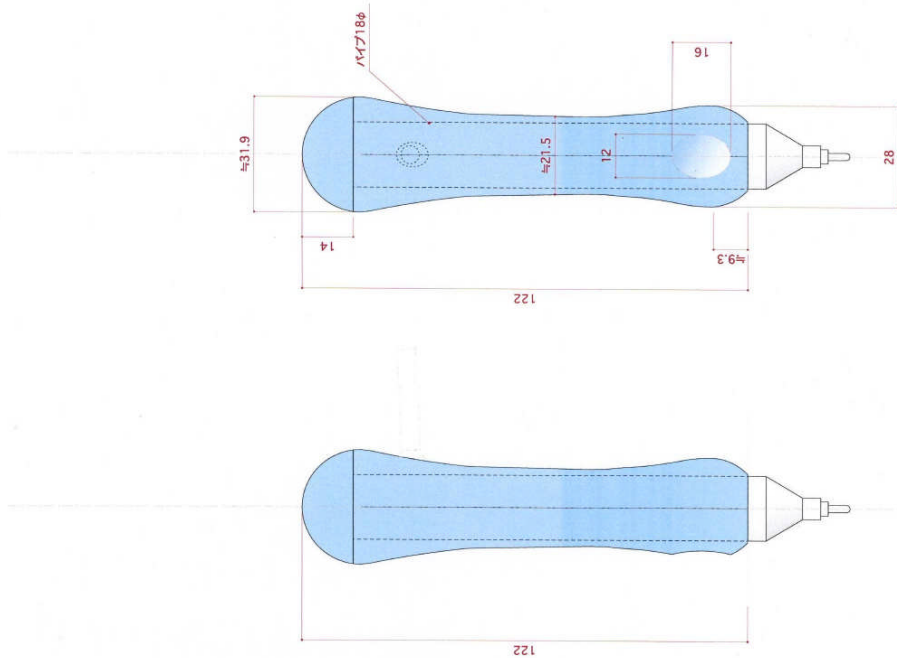

図 E-3 ラフスケッチ

 2010.09.20  
 A002  
 5=1/1  
 Bスタイル  
 線画中心(中心)

 2010.09.20  
 A001  
 5=1/1  
 Aスタイル  
 線画中心(中心)

図 E-4 グリップ形状案