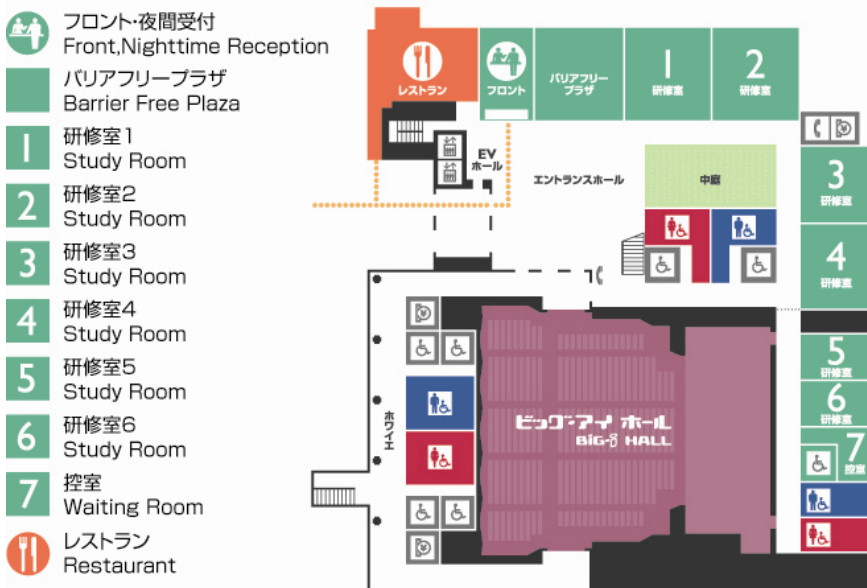

フロアガイド Floor Guide

BF1

1F

2F

- 宿泊室201-217
Guest Room
- 事務室
Office

3F

- 宿泊室301-318
Guest Room