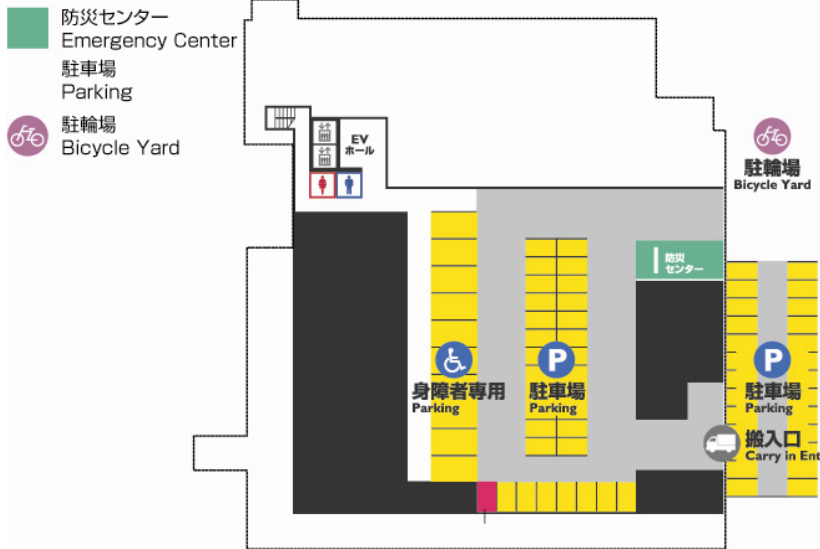

フロアガイド Floor Guide

BF1

1F

2F

- 宿泊室201-217
Guest Room
- 事務室
Office

3F

- 宿泊室301-318
Guest Room