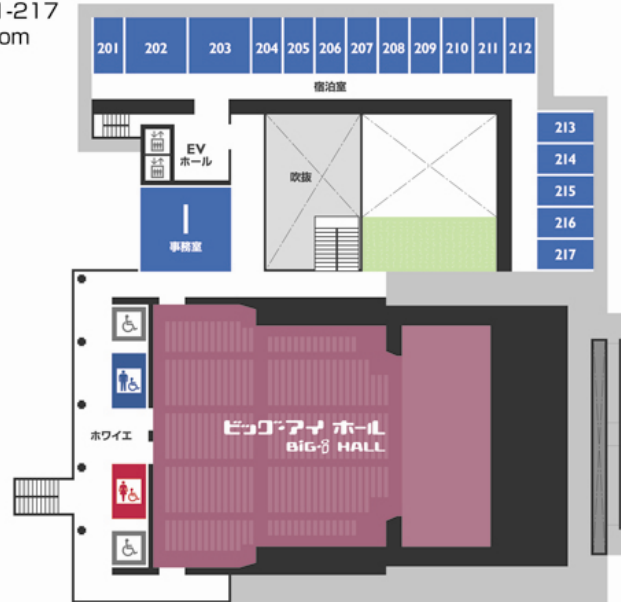

フロアガイド Floor Guide

BF1

1F

2F

- 宿泊室201-217
Guest Room
- 事務室
Office

3F

- 宿泊室301-318
Guest Room