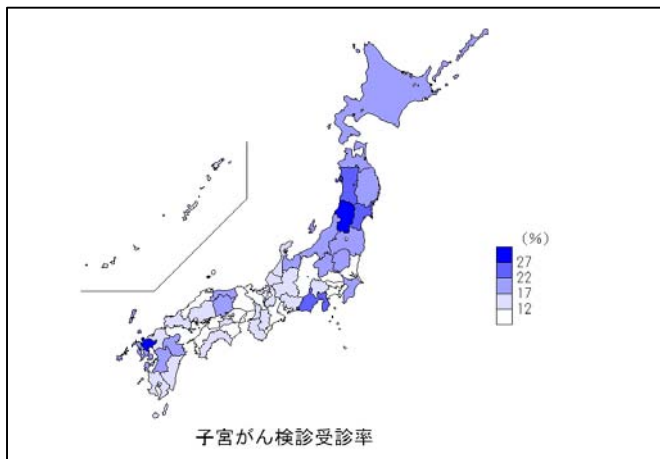

- 山形県が最も高く、京都府が最も低い結果です。平均値は 20.4、標準偏差は 7.1 です。
- 地域的な傾向として、東北地方が高くなっています。

- 山形県が最も高く、東京都が最も低い結果です。平均値は16.0、標準偏差は5.3です。
- 地域的な傾向として、東北地方が高くなっています。

- 山形県が最も高く、東京都が最も低い結果です。平均値は 14.1、標準偏差は 5.7 です。
- 地域的な傾向として、東北地方が高くなっています。