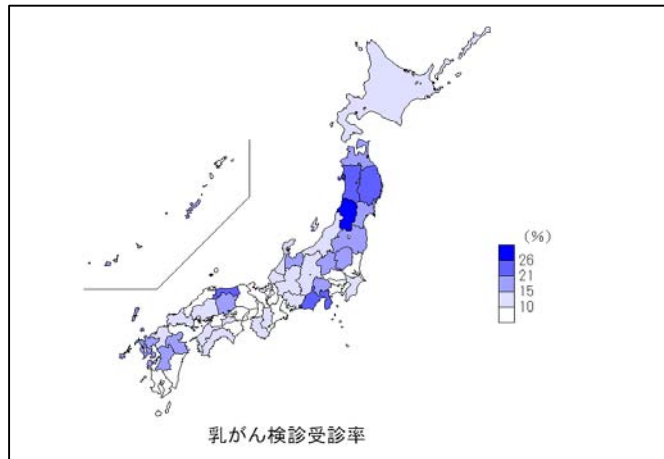

- 山形県が最も高く、京都府が最も低い結果です。平均値は 20.4、標準偏差は 7.1 です。
- 地域的な傾向として、東北地方が高くなっています。

- 山形県が最も高く、東京都が最も低い結果です。平均値は16.0、標準偏差は5.3です。
- 地域的な傾向として、東北地方が高くなっています。

- 山形県が最も高く、東京都が最も低い結果です。平均値は 14.1、標準偏差は 5.7 です。
- 地域的な傾向として、東北地方が高くなっています。