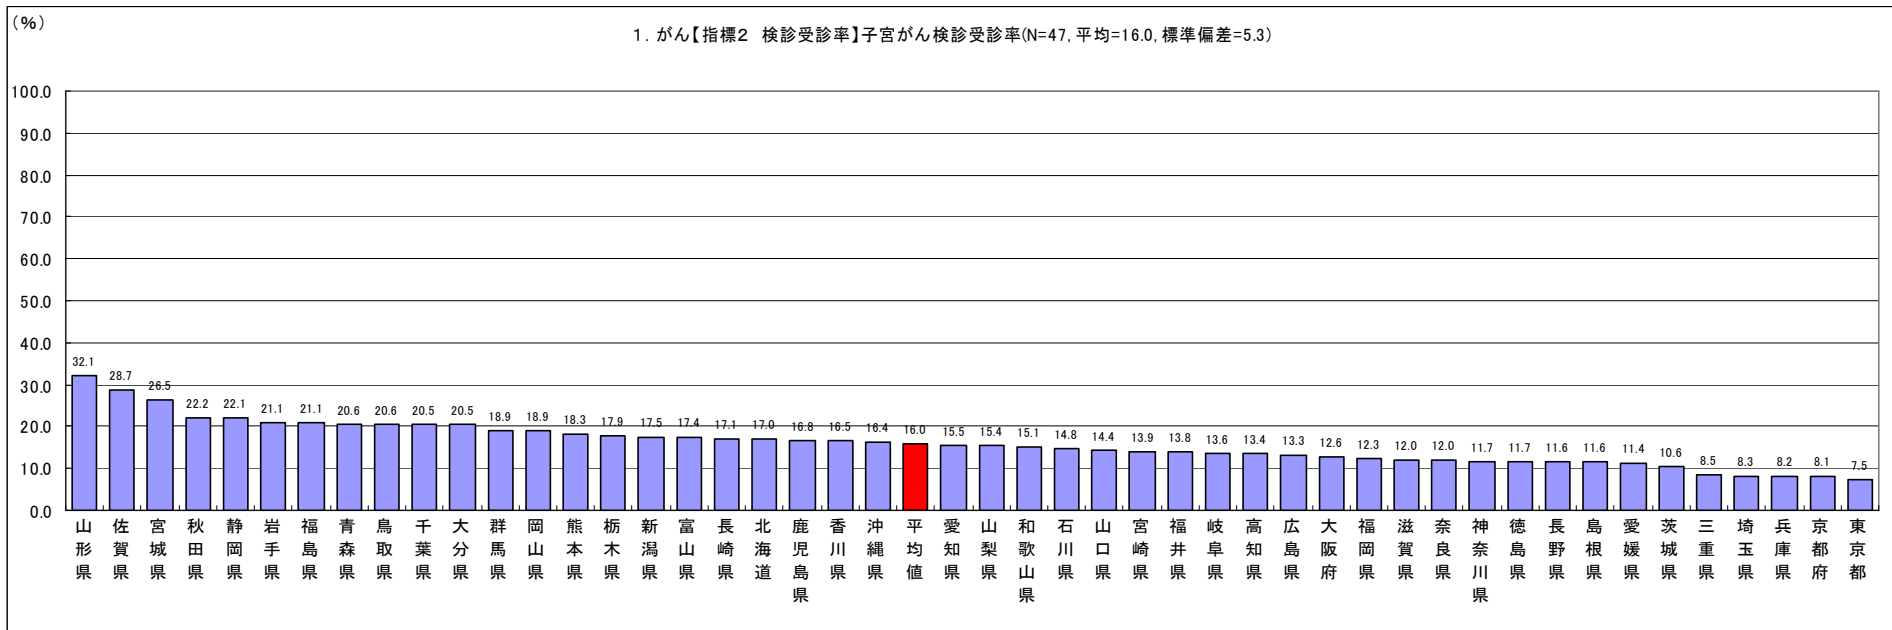

- 山形県が最も高く、京都府が最も低い結果です。平均値は 20.4、標準偏差は 7.1 です。
- 地域的な傾向として、東北地方が高くなっています。

- 山形県が最も高く、東京都が最も低い結果です。平均値は16.0、標準偏差は5.3です。
- 地域的な傾向として、東北地方が高くなっています。

- 山形県が最も高く、東京都が最も低い結果です。平均値は 14.1、標準偏差は 5.7 です。
- 地域的な傾向として、東北地方が高くなっています。