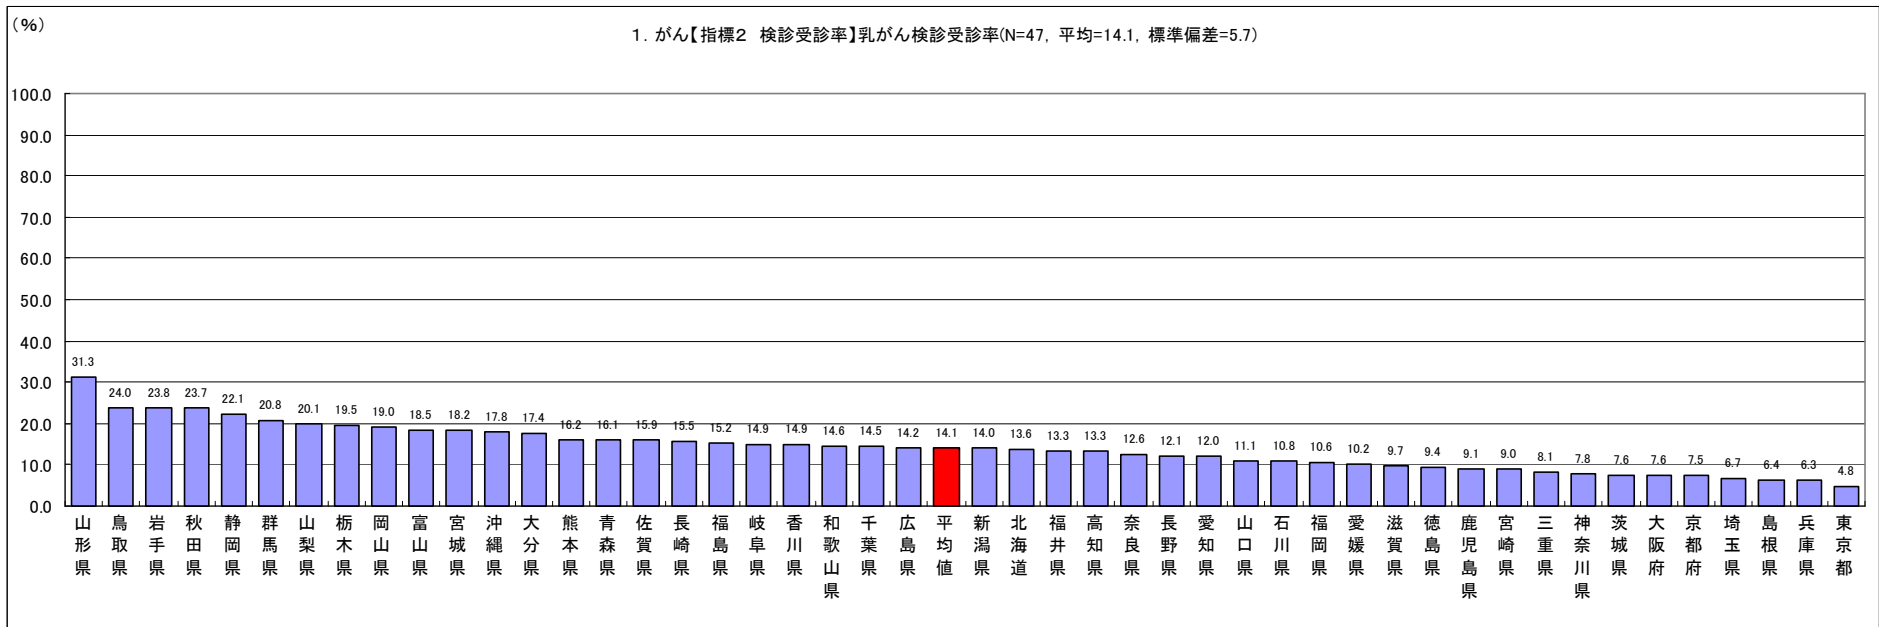

- 山形県が最も高く、京都府が最も低い結果です。平均値は 20.4、標準偏差は 7.1 です。
- 地域的な傾向として、東北地方が高くなっています。

- 山形県が最も高く、東京都が最も低い結果です。平均値は16.0、標準偏差は5.3です。
- 地域的な傾向として、東北地方が高くなっています。

- 山形県が最も高く、東京都が最も低い結果です。平均値は 14.1、標準偏差は 5.7 です。
- 地域的な傾向として、東北地方が高くなっています。