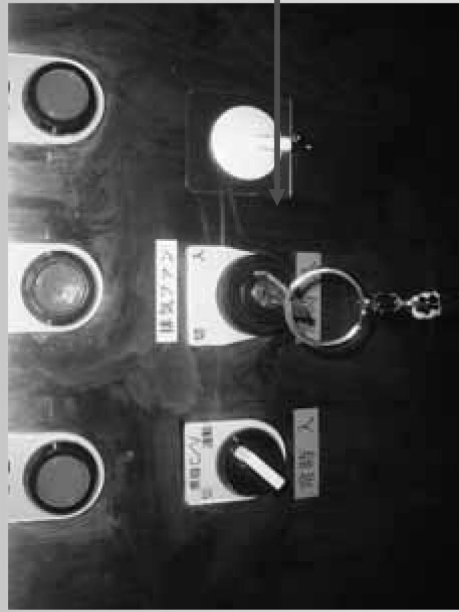

4. 庫内羽根(ファン)巻き込まれ対策

キースイッチを、追加設置

羽根巻き込まれ対策

羽根巻き込まれ対策

羽根ガードは
付いているが、
指も入らないよう
に格子ガードを
さらに追加