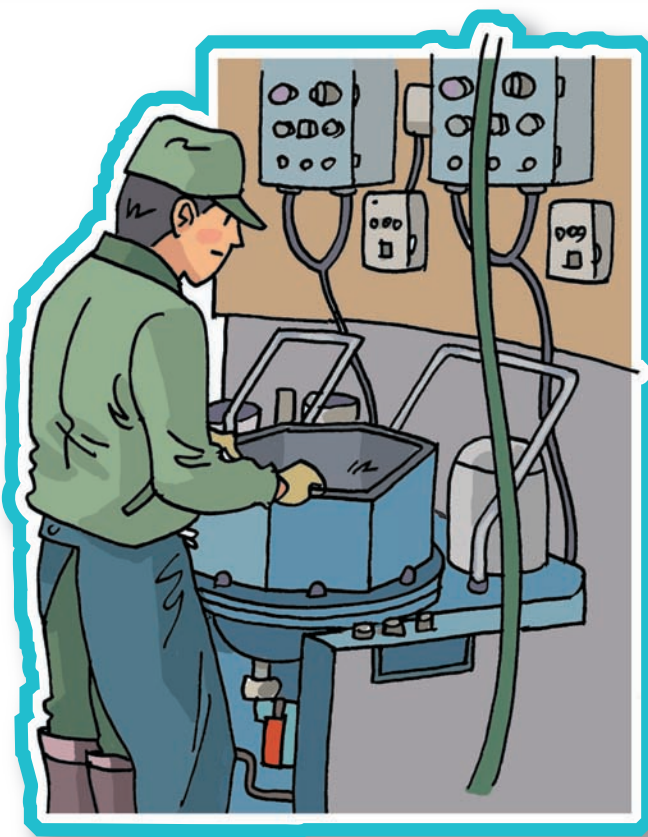

RISK ASSESSMENT

めっき作業における

リスクアセスメントの すすめ方

厚生労働省・都道府県労働局
労働基準監督署