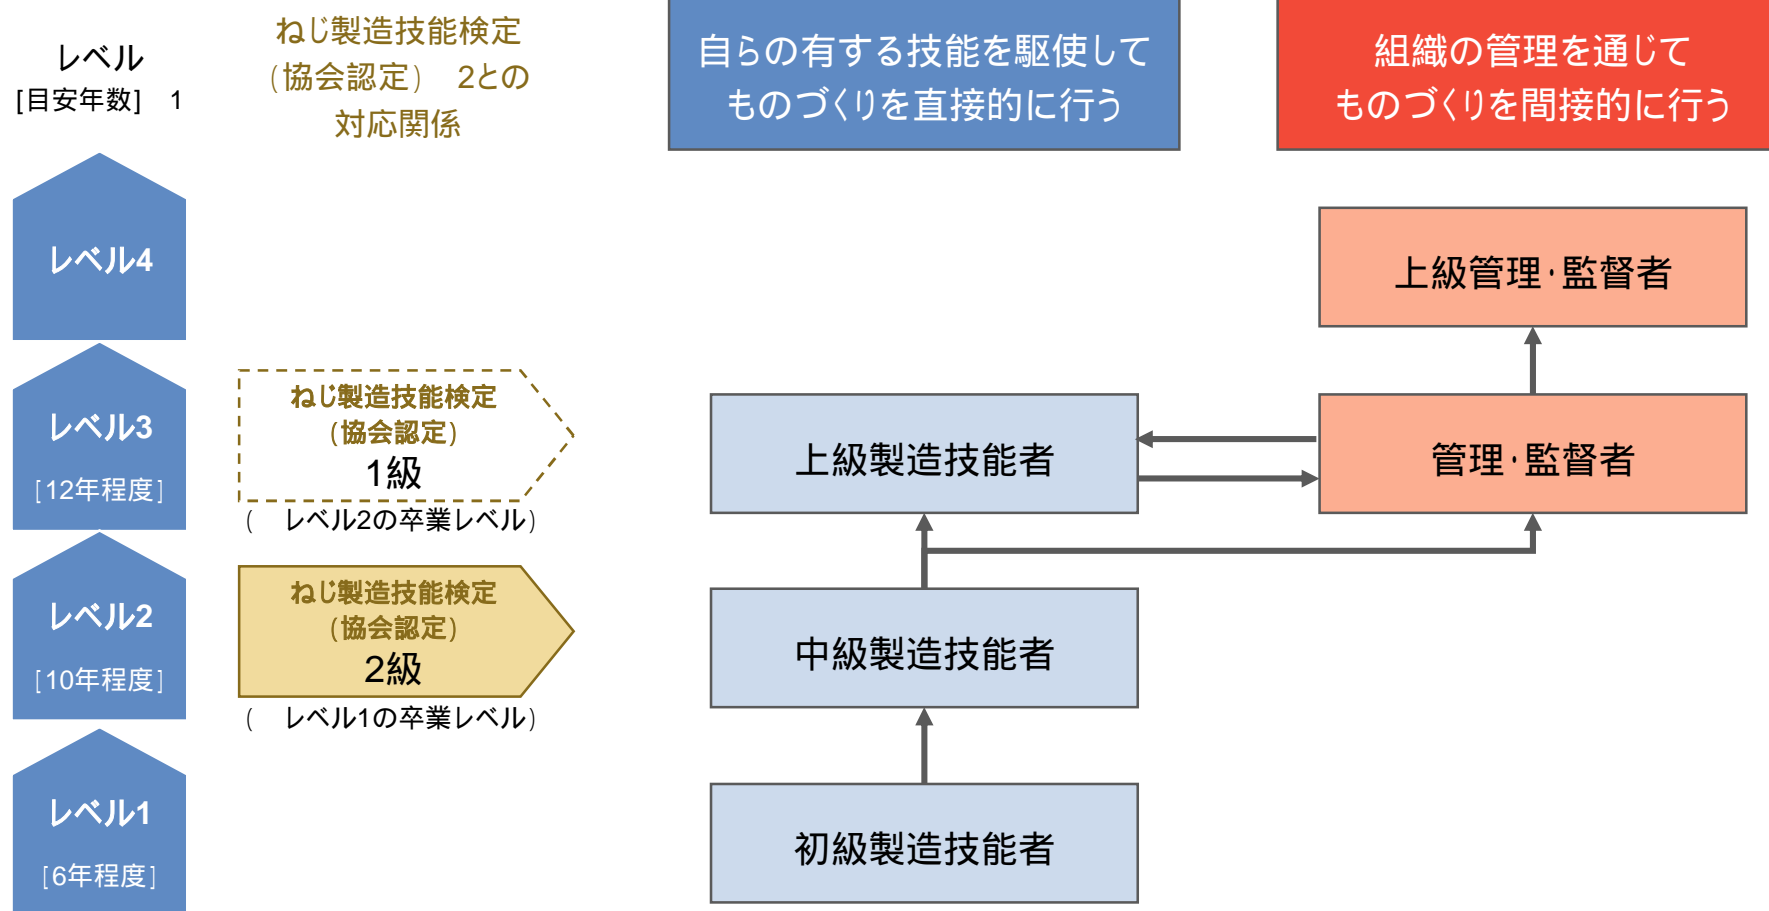

キャリアマップ(ねじ製造業)

(1) 目安年数とは、そのレベルにおける期待技能の習熟に要する目安となる年数であり、上位昇格できる要件ではありません

(2) ねじ製造技能検定(協会認定)の1級は、新設する予定です