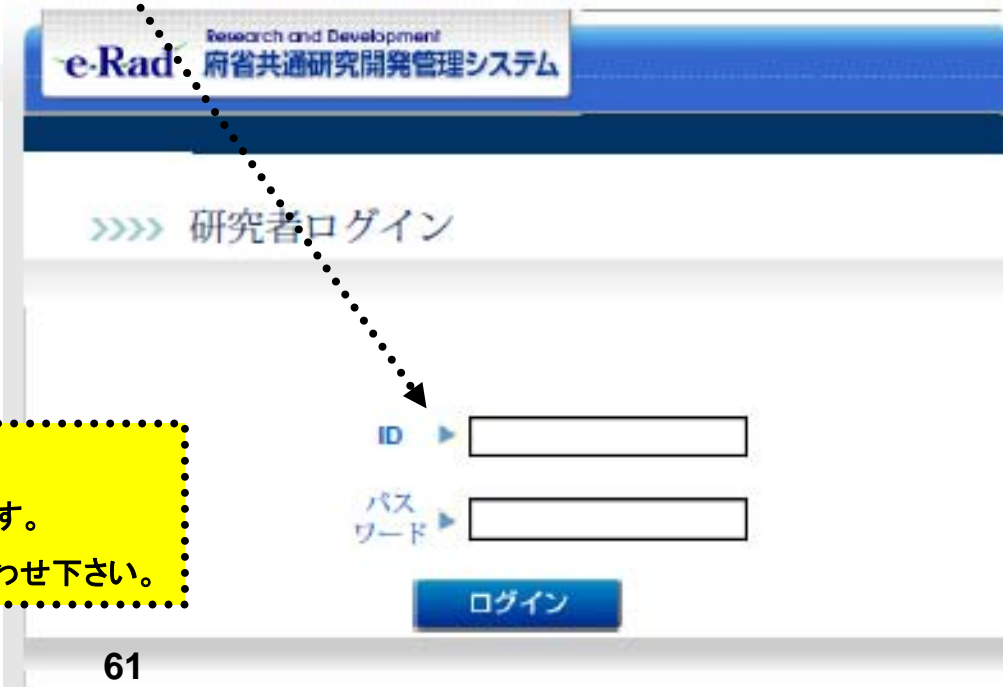

※この登録手続きはシステムを利用するために必要な手続きです。各制度・事業によって

応募作業①

<http://www.e-rad.go.jp/kenkyu/index.html>

課題への応募手続きは研究代表者(研究計画書の申請者)が行います。
なお、応募手続きには研究分担者の下記に示す情報が必要ですので、
あらかじめご確認下さい。

分担研究者の「研究者番号」

「所属研究機関コード」

「部局名」

「職名」