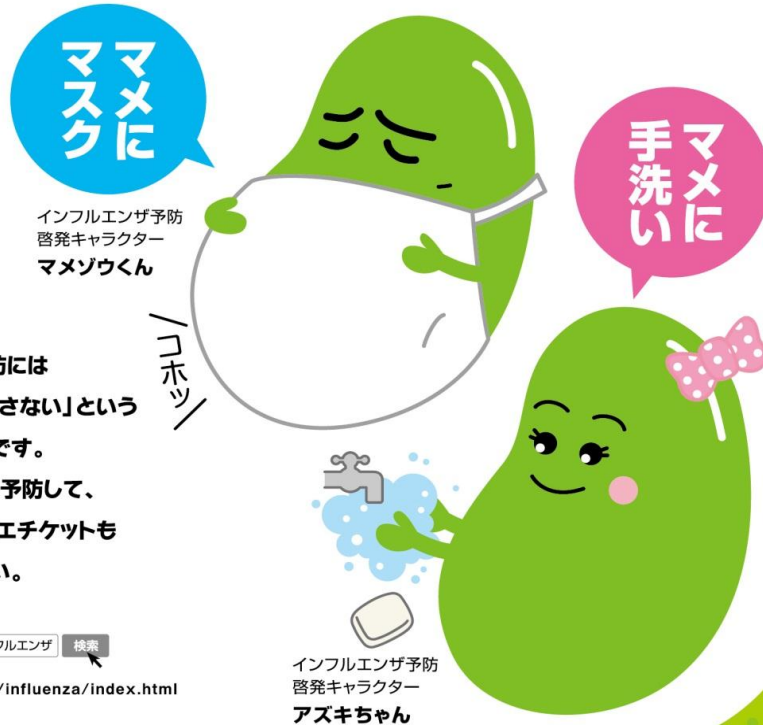

みんなですべて予防! インフルエンザ

宇陀市マスコットキャラクター **ウッピー**

”ウェルネスシティ宇陀市”を目指しています

●インフルエンザに関する情報

<http://www.mhlw.go.jp/bunya/kenkou/influenza/index.html>

インフルエンザ予防
啓発キャラクター
マメソウくん

インフルエンザ予防
啓発キャラクター
アズキちゃん

インフルエンザの予防には
みんなの「かからない」、「うつさない」という
気持ちがとても大切です。
手洗いでインフルエンザを予防して、
かかったら、マスク等のせきエチケットも
忘れないでください。