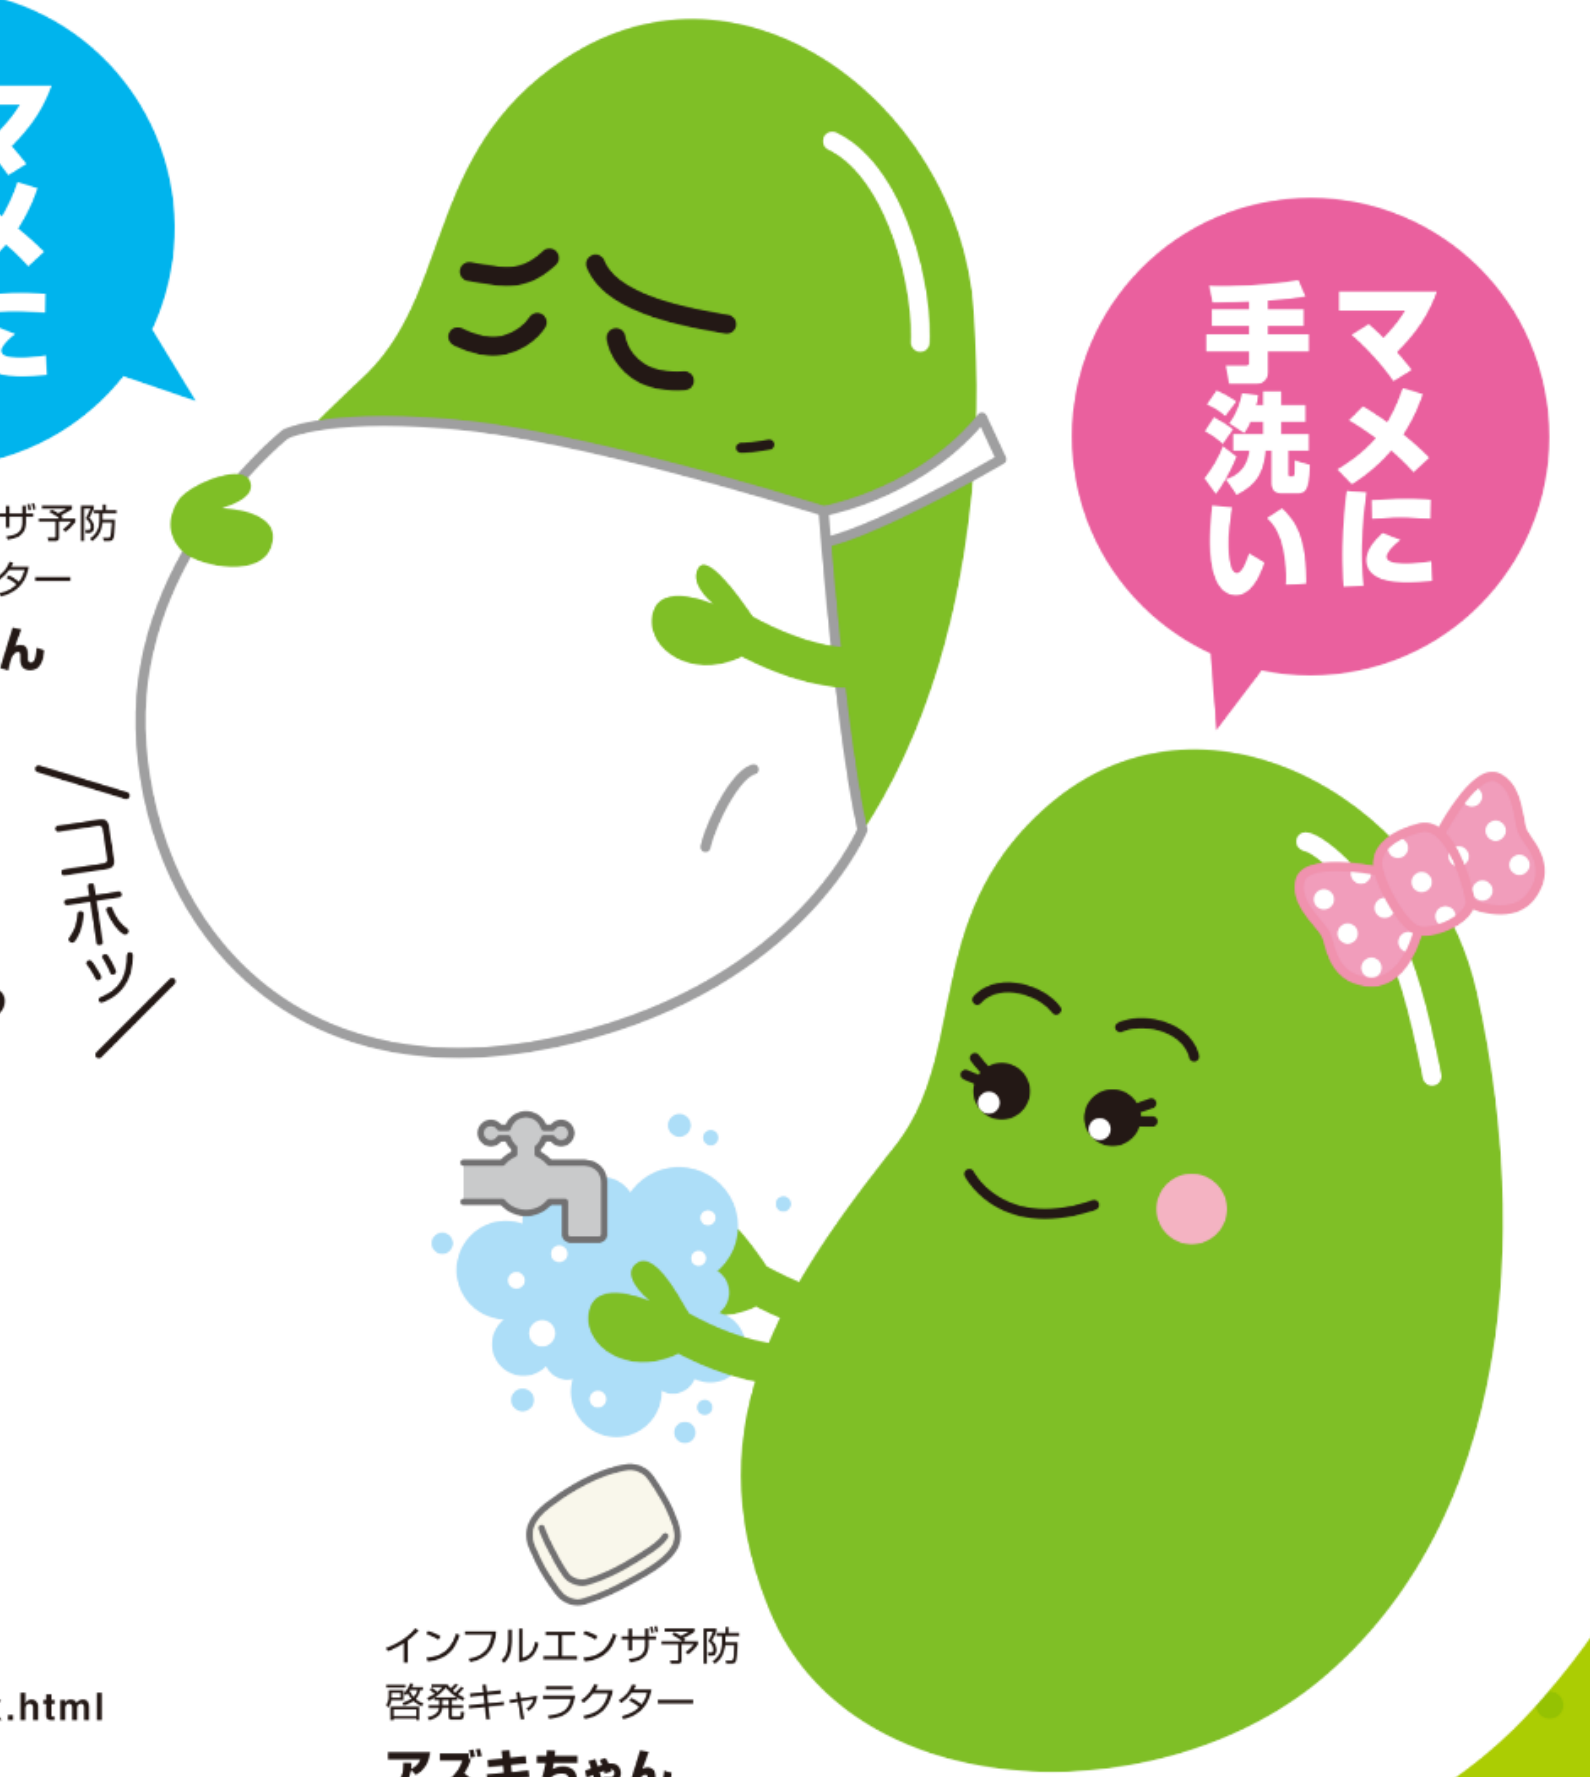

みんなでも予防! インフルエンザ

©SHIBUYA CITY

あいりっすん (渋谷区)

インフルエンザ予防
啓発キャラクター
マメゾウくん

インフルエンザの予防には
みんなの「かからない」、「うつさない」という
気持ちがとても大切です。
手洗いでインフルエンザを予防して、
かかったら、マスク等のせきエチケットも
忘れないでください。

●インフルエンザに関する情報

今冬 インフルエンザ

検索

<http://www.mhlw.go.jp/bunya/kenkou/influenza/index.html>

インフルエンザ予防
啓発キャラクター
アズキちゃん