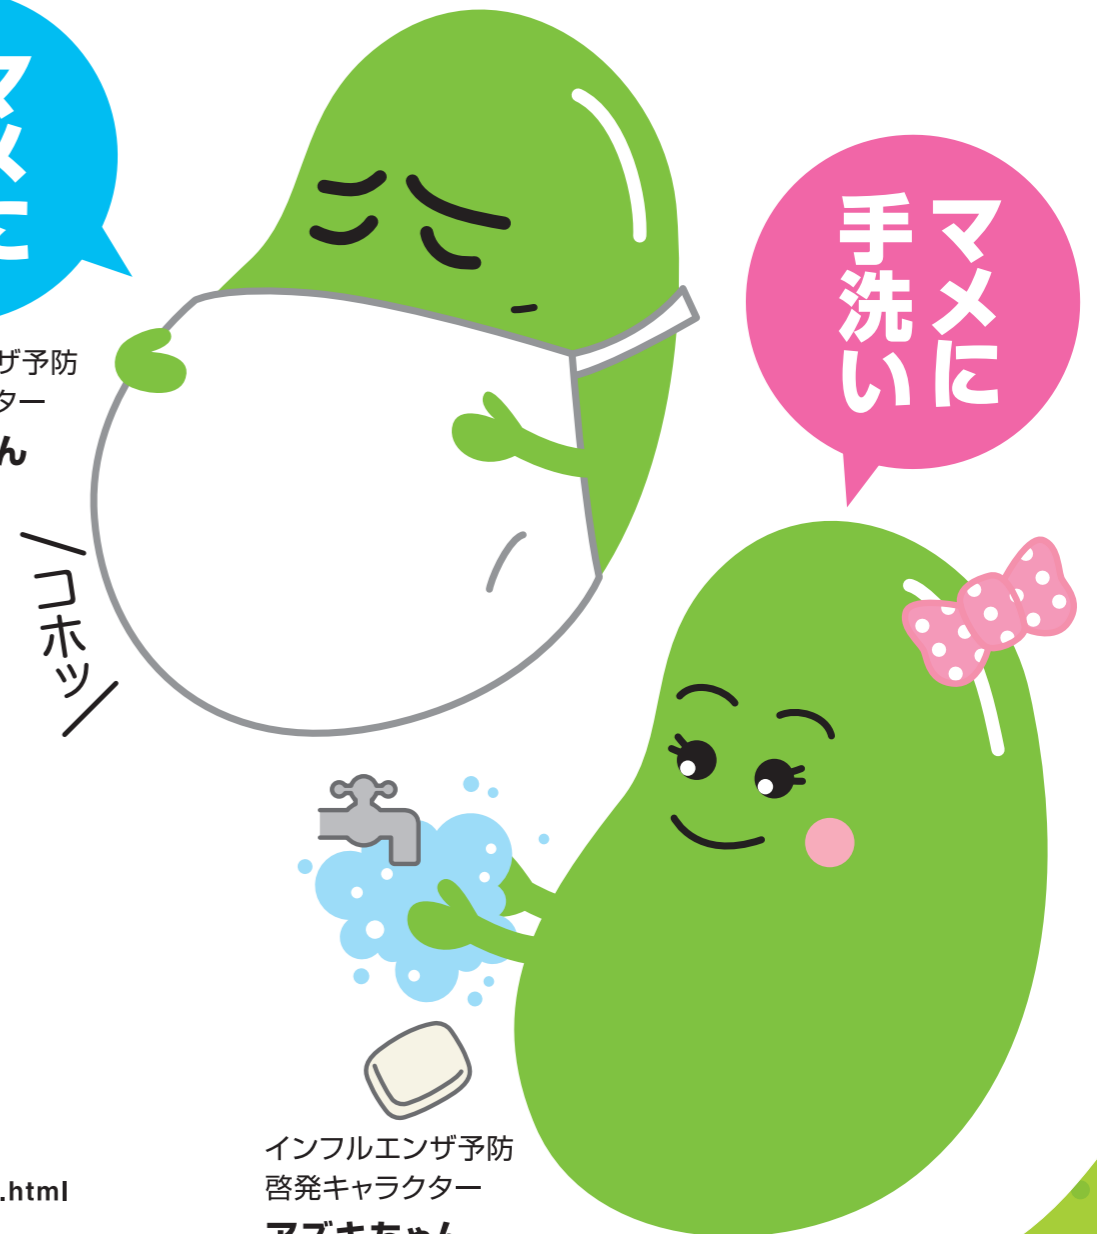

みんなですべて予防! インフルエンザ

日頃の予防が
大切だっちー!

横浜市 栄区 いたち川マスコット
タッチーくん

ママ
マスクに

インフルエンザ予防
啓発キャラクター
マメゾウくん

ママ
手洗いに

インフルエンザの予防には
みんなの「かからない」、「うつさない」という
気持ちがとても大切です。

手洗いでインフルエンザを予防して、
かかったら、マスク等のせきエチケットも
忘れないでください。

●インフルエンザに関する情報

<http://www.mhlw.go.jp/bunya/kenkou/influenza/index.html>

インフルエンザ予防
啓発キャラクター
アズキちゃん