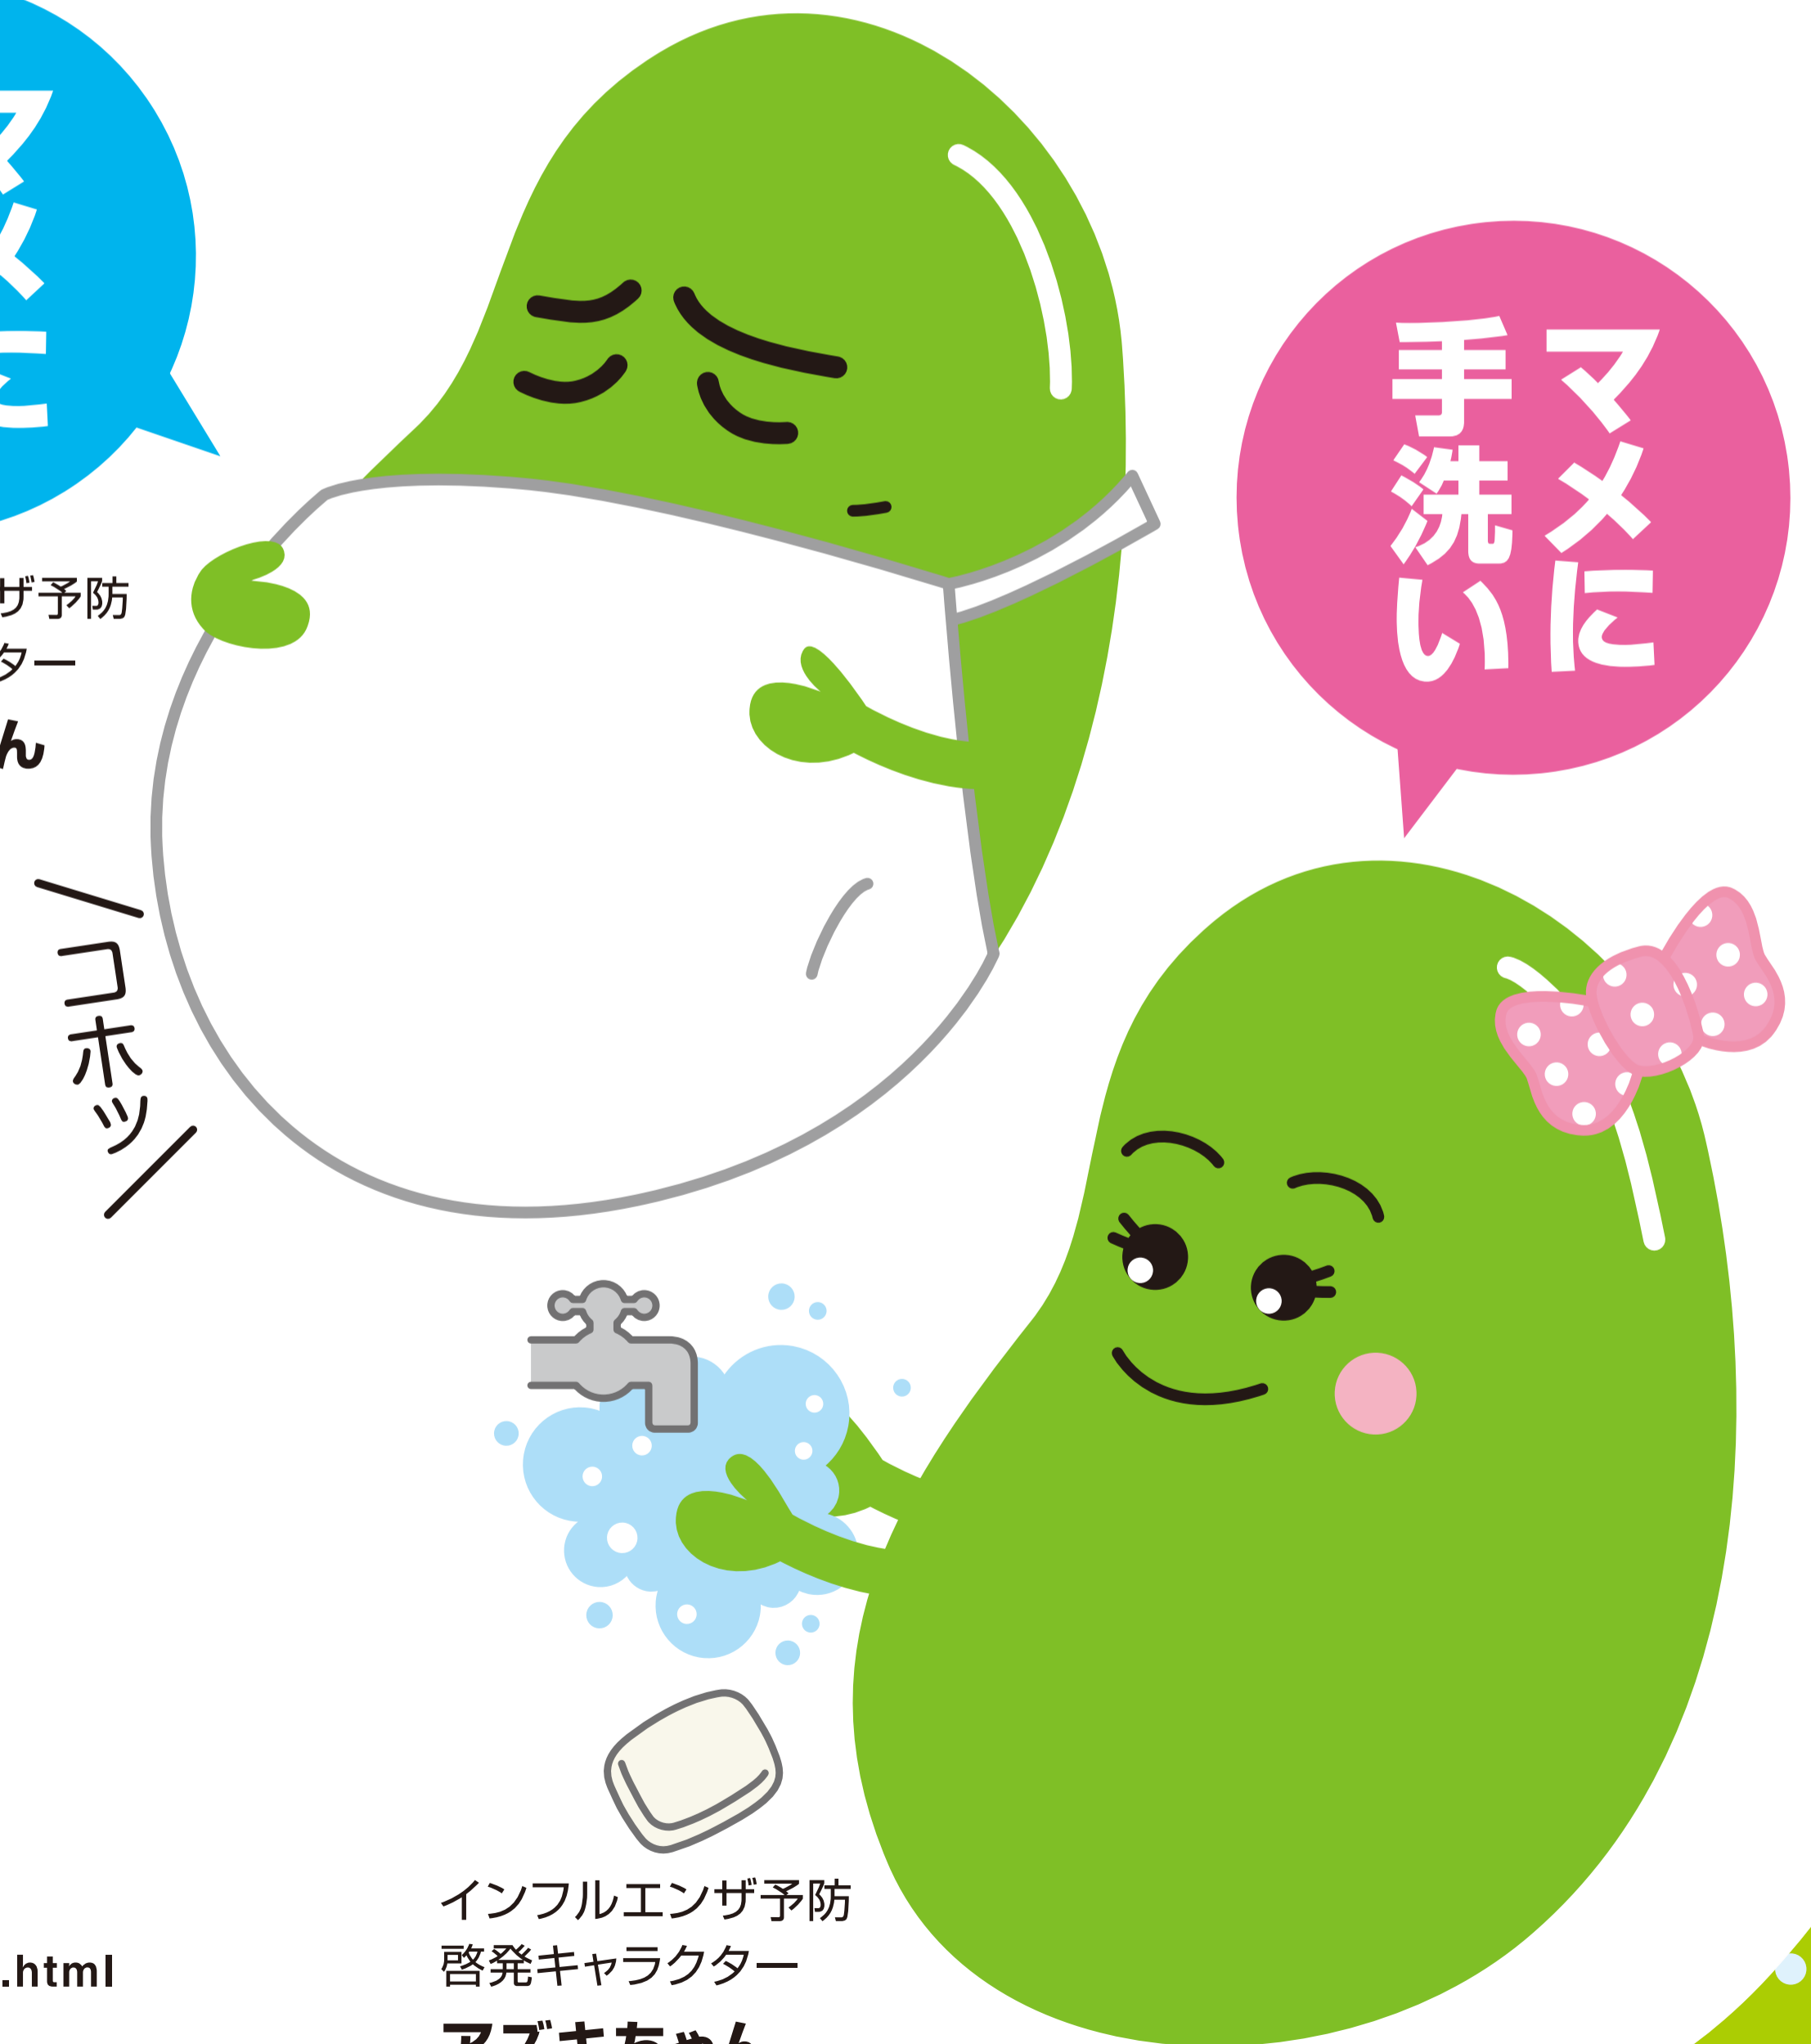

みんなで予防! インフルエンザ

知多市公認
佐布里池梅まつりキャラクター
梅子

インフルエンザ予防
啓発キャラクター
マメゾウくん

インフルエンザの予防には
みんなの「かからない」、「うつさない」という
気持ちがとても大切です。
手洗いでインフルエンザを予防して、
かかったら、マスク等せきエチケットも
忘れないでください。

●インフルエンザに関する情報

今冬 インフルエンザ

検索

<http://www.mhlw.go.jp/bunya/kenkou/influenza/index.html>

インフルエンザ予防
啓発キャラクター
アズキちゃん