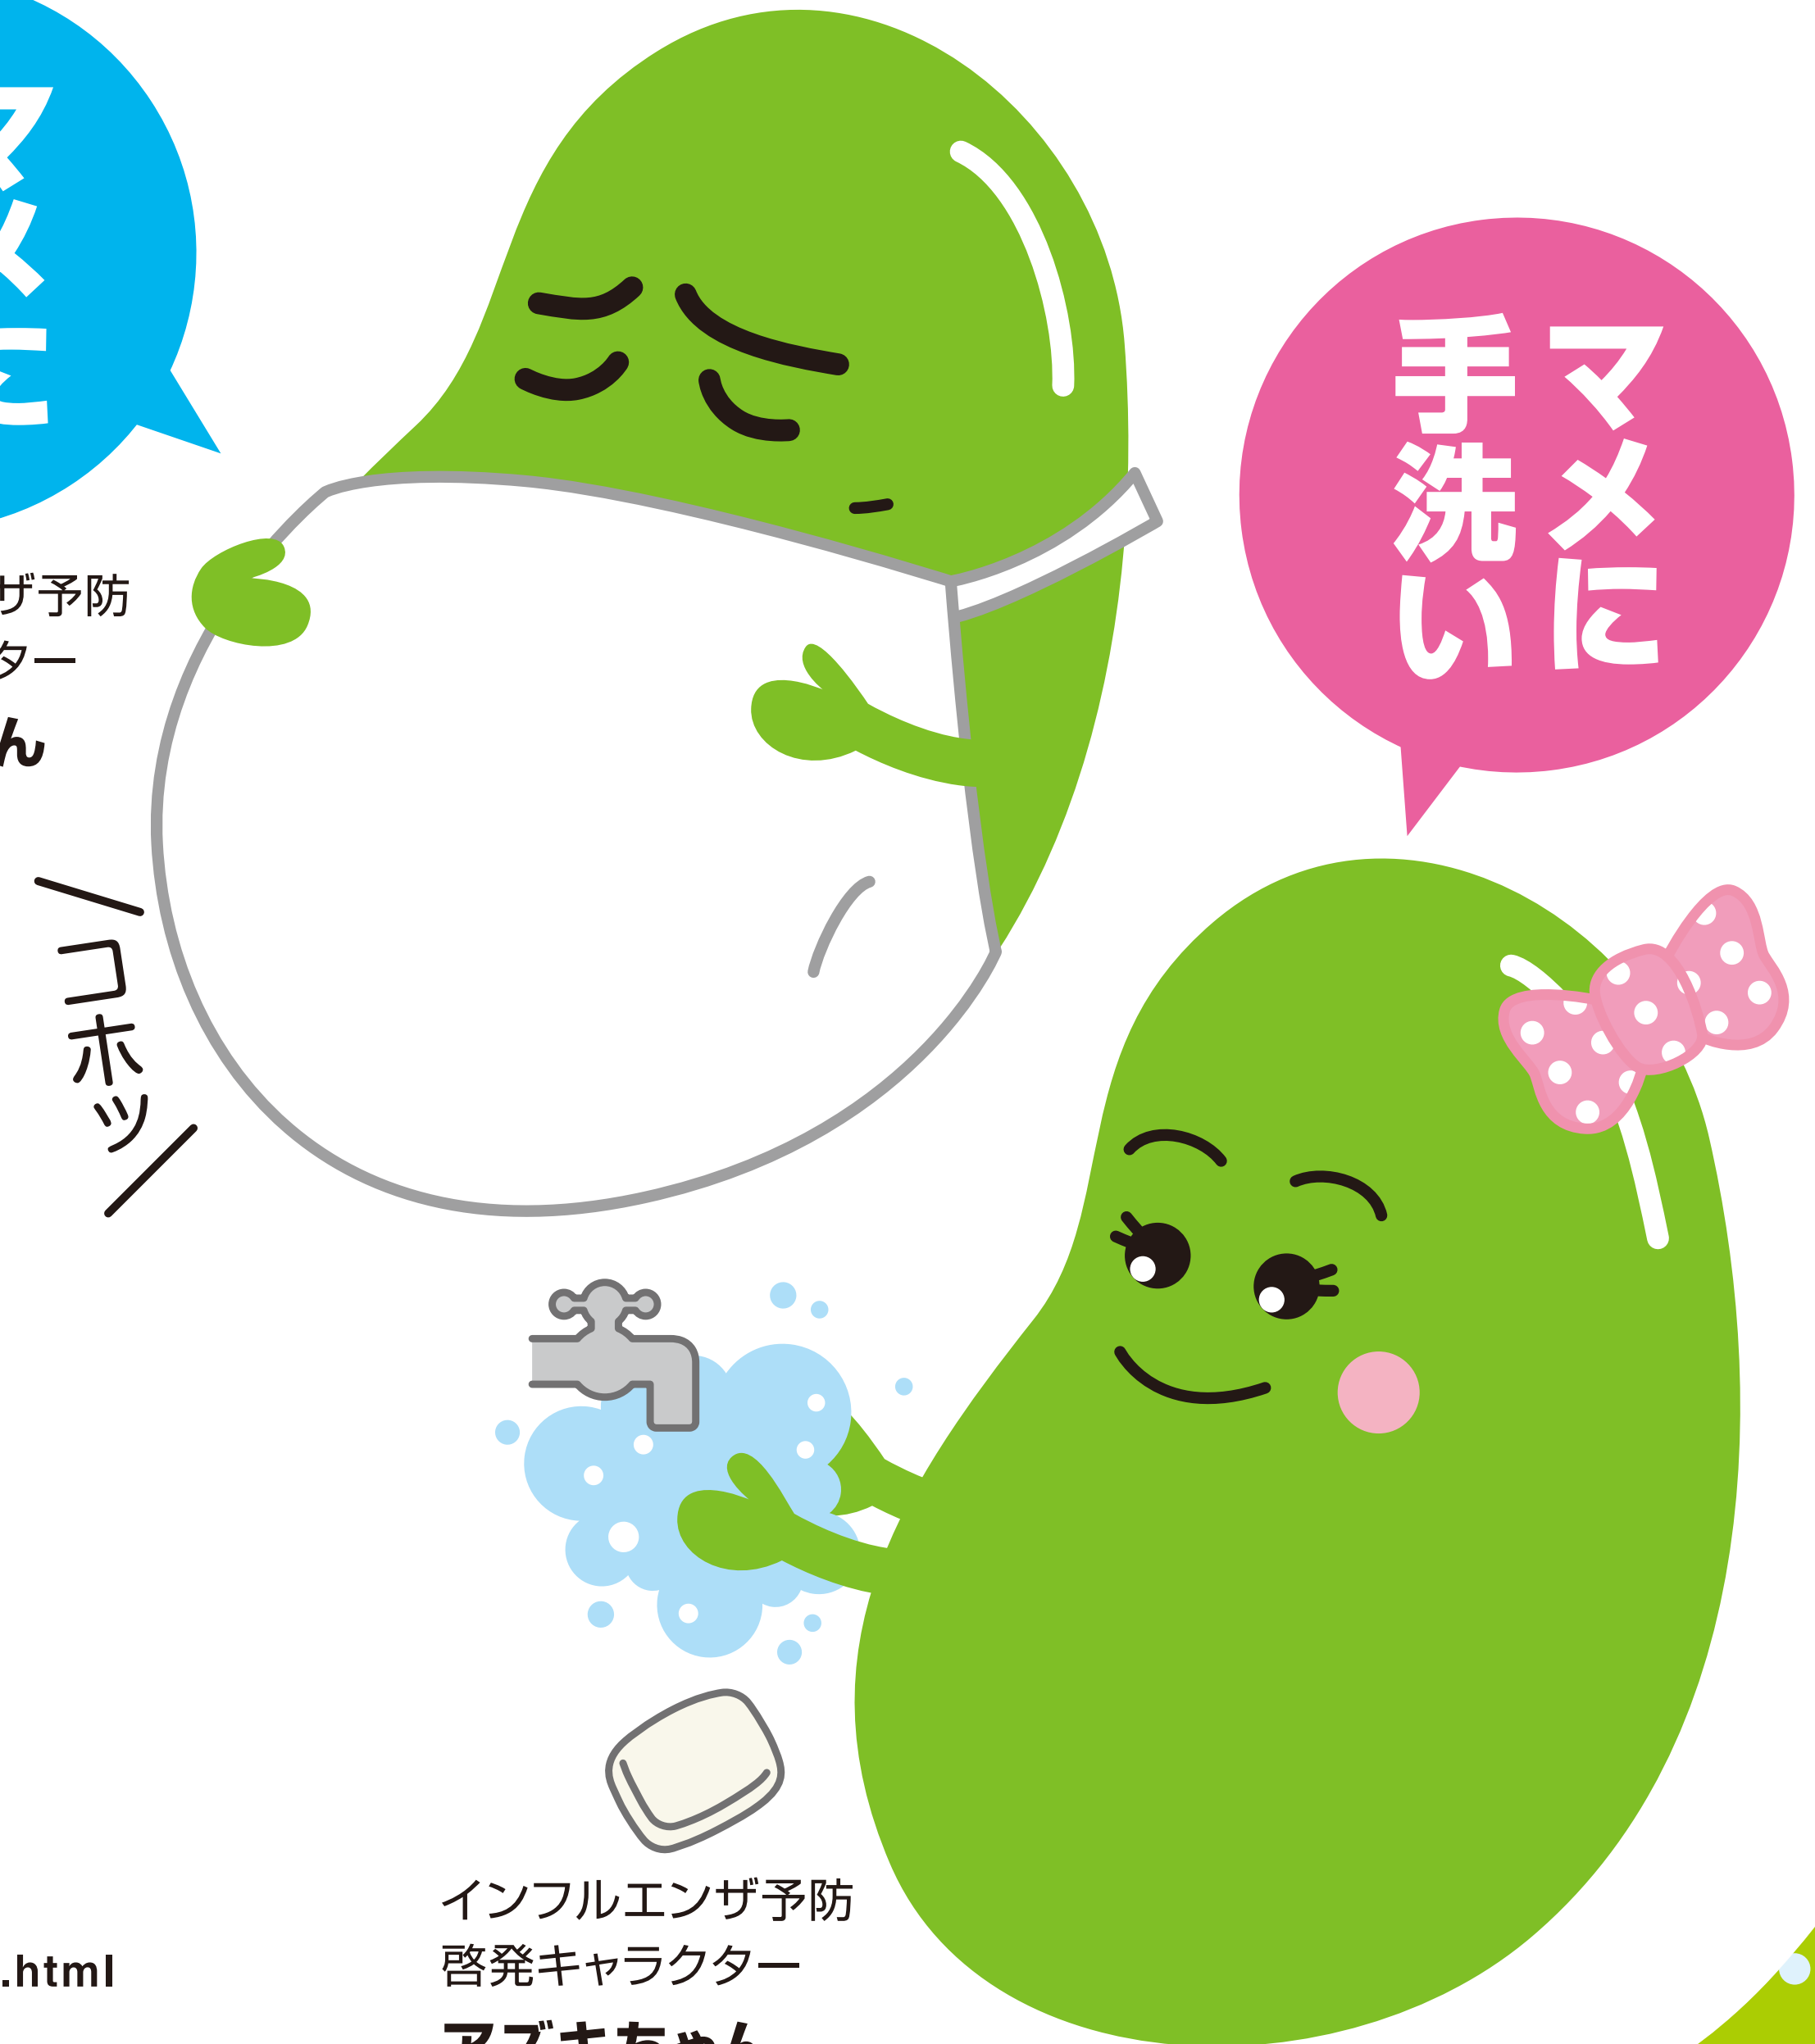

みんなですべて予防! インフルエンザ

知多市公認
佐布里池梅まつりキャラクター
梅子

インフルエンザ予防
啓発キャラクター
マメゾウくん

インフルエンザ予防
啓発キャラクター
アズキちゃん

インフルエンザの予防には
みんなの「かからない」、「うつさない」という
気持ちがとても大切です。
手洗いでインフルエンザを予防して、
かかったら、マスク等せきエチケットも
忘れないでください。

●インフルエンザに関する情報