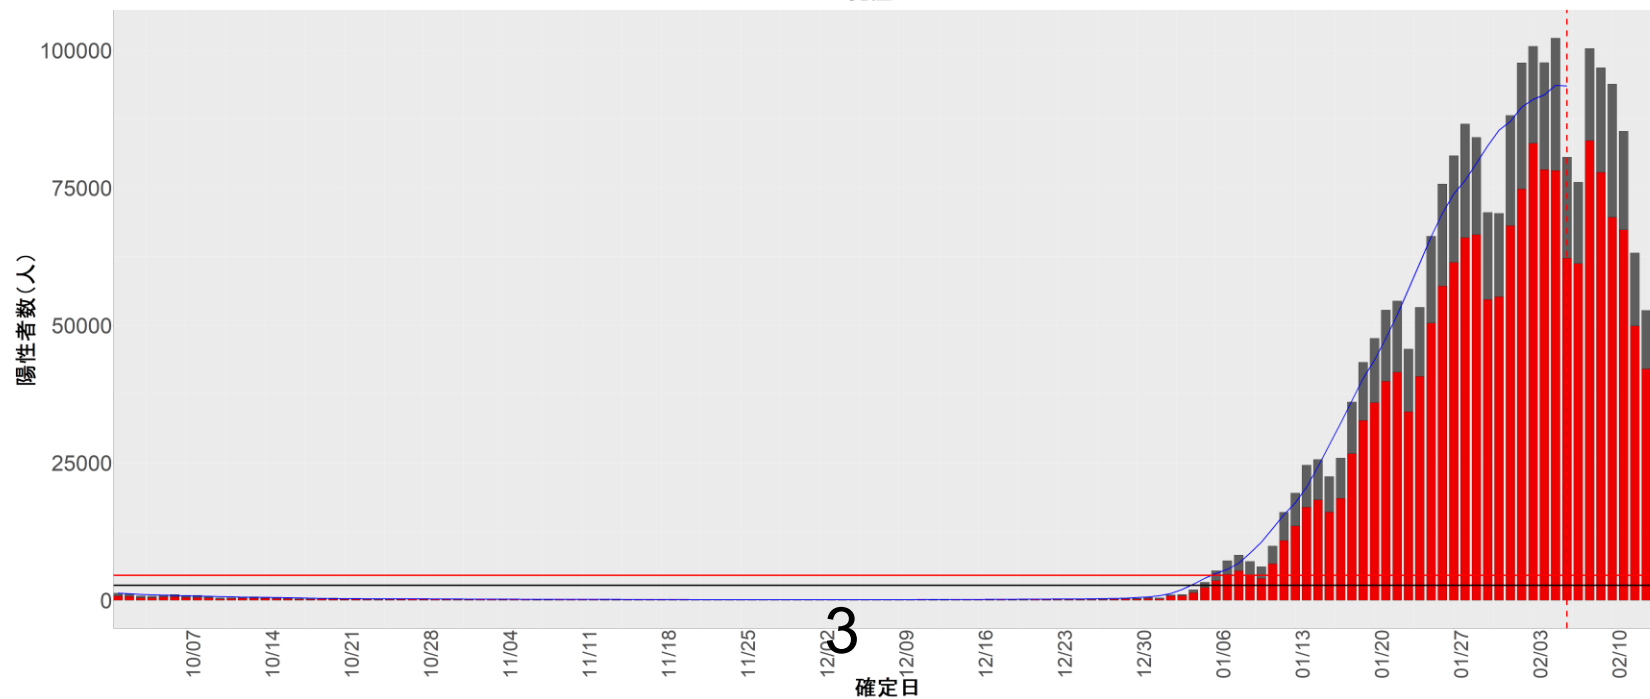

全国

■ 発症日不明例   ■ リンクのある例(国内)   ■ 孤発例

3