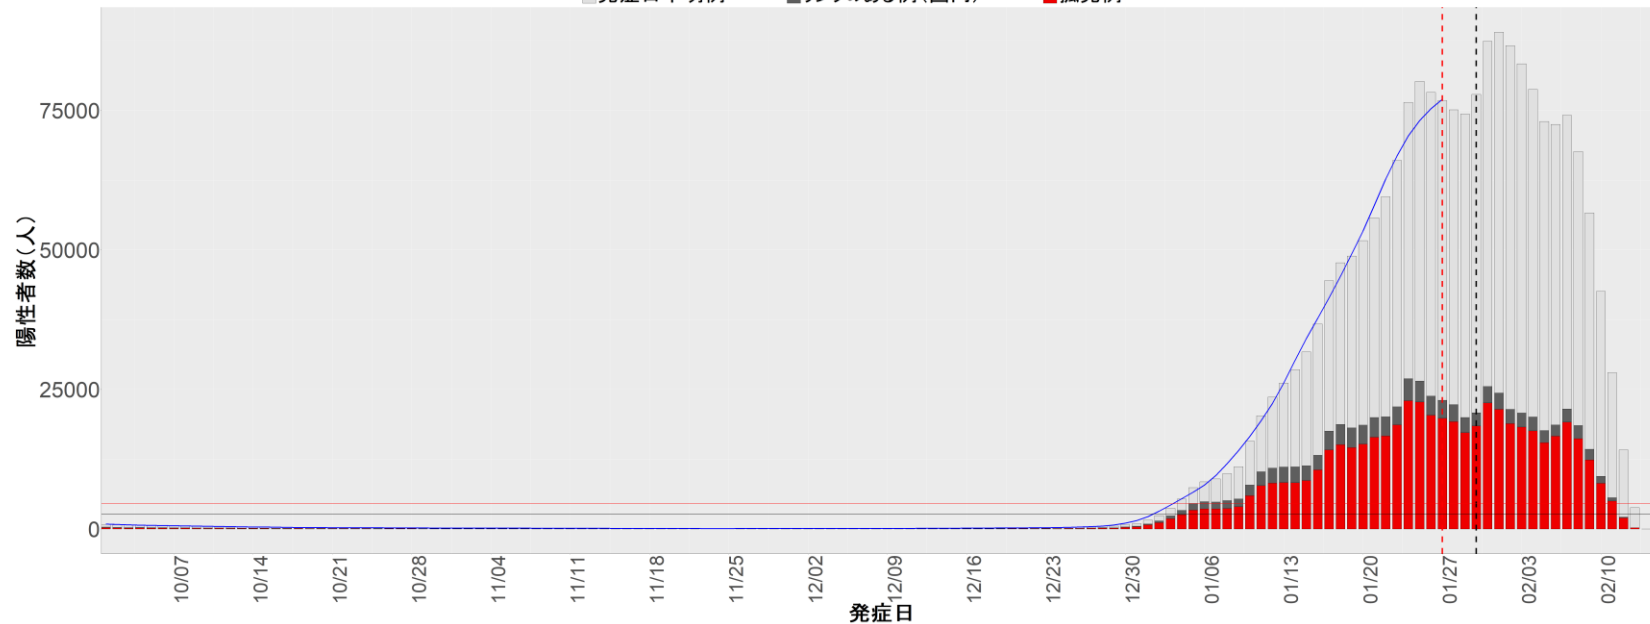

全国

■ 発症日不明例   ■ リンクのある例(国内)   ■ 孤発例

3