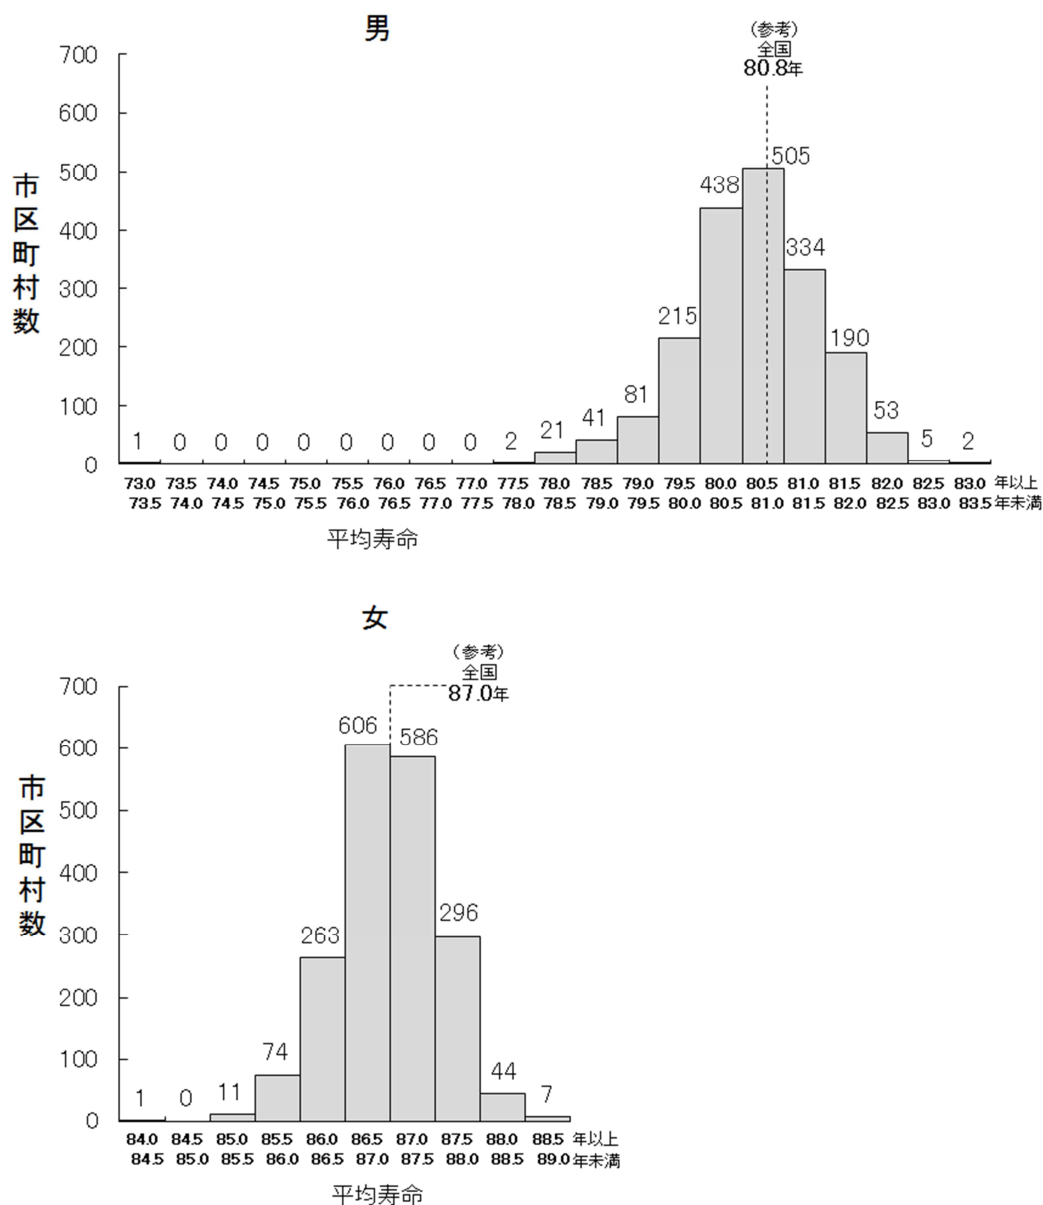

2 市区町村別にみた平均寿命

(1) 平均寿命

平均寿命（0歳の平均余命）の分布を市区町村別にみると、男では80.5年以上81.0年未満、女では86.5年以上87.0年未満に最も多く分布している。

男では神奈川県横浜市青葉区が83.3年で最も高く、次いで神奈川県川崎市麻生区（83.1年）、東京都世田谷区（82.8年）となっている。また、女では沖縄県中頭郡北中城村が89.0年で最も高く、次いで沖縄県中頭郡中城村（88.8年）、沖縄県名護市（88.8年）となっている。

一方、男では大阪府大阪市西成区が73.5年で最も低く、次いで大阪府大阪市浪速区（77.5年）、青森県東津軽郡平内町（77.6年）となっており、女では大阪府大阪市西成区が84.4年で最も低く、次いで北海道稚内市（85.1年）、福島県西白河郡西郷村（85.2年）となっている。

平均寿命の最も高い市区町村と最も低い市区町村との差は、男9.8年、女4.6年となっている。（図1、表1）

図1 市区町村別平均寿命の分布

(2) 平均寿命の男女比較

男女の平均寿命の相関をみると、男女ともにほぼ全国値(男 80.8 年、女 87.0 年)を中心に分布しているが、相関係数は 0.70 となっている。

男女の平均寿命の差は全国で 6.2 年となっているが、これを市区町村別にみると、男女差が最も大きいのは大阪府大阪市西成区(10.9 年)であり、次いで鹿児島県大島郡天城町(8.7 年)、沖縄県名護市(8.5 年)となっている。逆に、最も小さいのは奈良県生駒郡平群町(4.8 年)であり、次いで千葉県千葉市美浜区(4.8 年)、長野県大町市(5.0 年)となっている。(図2、表2)