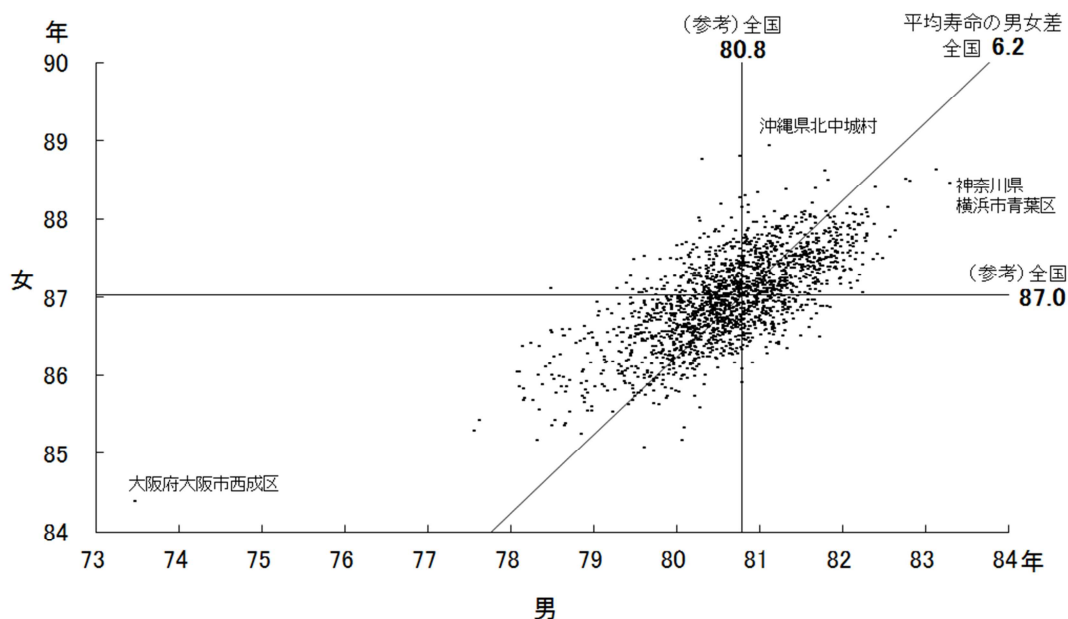

[下位10市区町村]

(単位：年)

順位	男				女			
	都道府県	市区町村		平均寿命	都道府県	市区町村		平均寿命
1	大阪府	大阪市	西成区	73.5	大阪府	大阪市	西成区	84.4
2	大阪府	大阪市	浪速区	77.5	北海道	稚内市		85.1
3	青森県	東津軽郡	平内町	77.6	福島県	西白河郡	西郷村	85.2
4	青森県	むつ市		78.1	青森県	東津軽郡	蓬田村	85.2
5	青森県	北津軽郡	中泊町	78.1	岩手県	釜石市		85.3
6	青森県	上北郡	東北町	78.1	大阪府	大阪市	浪速区	85.3
7	青森県	三戸郡	階上町	78.1	福島県	双葉郡	広野町	85.3
8	青森県	西津軽郡	深浦町	78.1	青森県	三戸郡	三戸町	85.4
9	青森県	平川市		78.1	青森県	北津軽郡	板柳町	85.4
10	大阪府	大阪市	大正区	78.2	大阪府	大阪市	平野区	85.4

(2) 平均寿命の男女比較

男女の平均寿命の相関をみると、男女ともにほぼ全国値(男 80.8 年、女 87.0 年)を中心に分布しているが、相関係数は 0.70 となっている。

男女の平均寿命の差は全国で 6.2 年となっているが、これを市区町村別にみると、男女差が最も大きいのは大阪府大阪市西成区(10.9 年)であり、次いで鹿児島県大島郡天城町(8.7 年)、沖縄県名護市(8.5 年)となっている。逆に、最も小さいのは奈良県生駒郡平群町(4.8 年)であり、次いで千葉県千葉市美浜区(4.8 年)、長野県大町市(5.0 年)となっている。(図2、表2)

図2 市区町村別平均寿命の散布図

表2 市区町村別平均寿命の男女差(男女差の大きい・小さい 10 市区町村)

[男女差の大きい10市区町村] (単位：年)

順位	都道府県	市区町村	平均寿命		
			男女差 (女-男)	男	女
1	大阪府	大阪市西成区	10.9	73.5	84.4
2	鹿児島県	大島郡天城町	8.7	78.5	87.1
3	沖縄県	名護市	8.5	80.3	88.8
4	青森県	三戸郡階上町	8.3	78.1	86.4
5	神奈川県	川崎市川崎区	8.2	78.2	86.4
6	神奈川県	横浜市中区	8.1	78.5	86.6
7	北海道	三笠市	8.1	78.5	86.6
8	沖縄県	中頭郡中城村	8.1	80.7	88.8
9	大阪府	大阪市東住吉区	8.1	78.3	86.4
10	沖縄県	うるま市	8.0	79.5	87.5